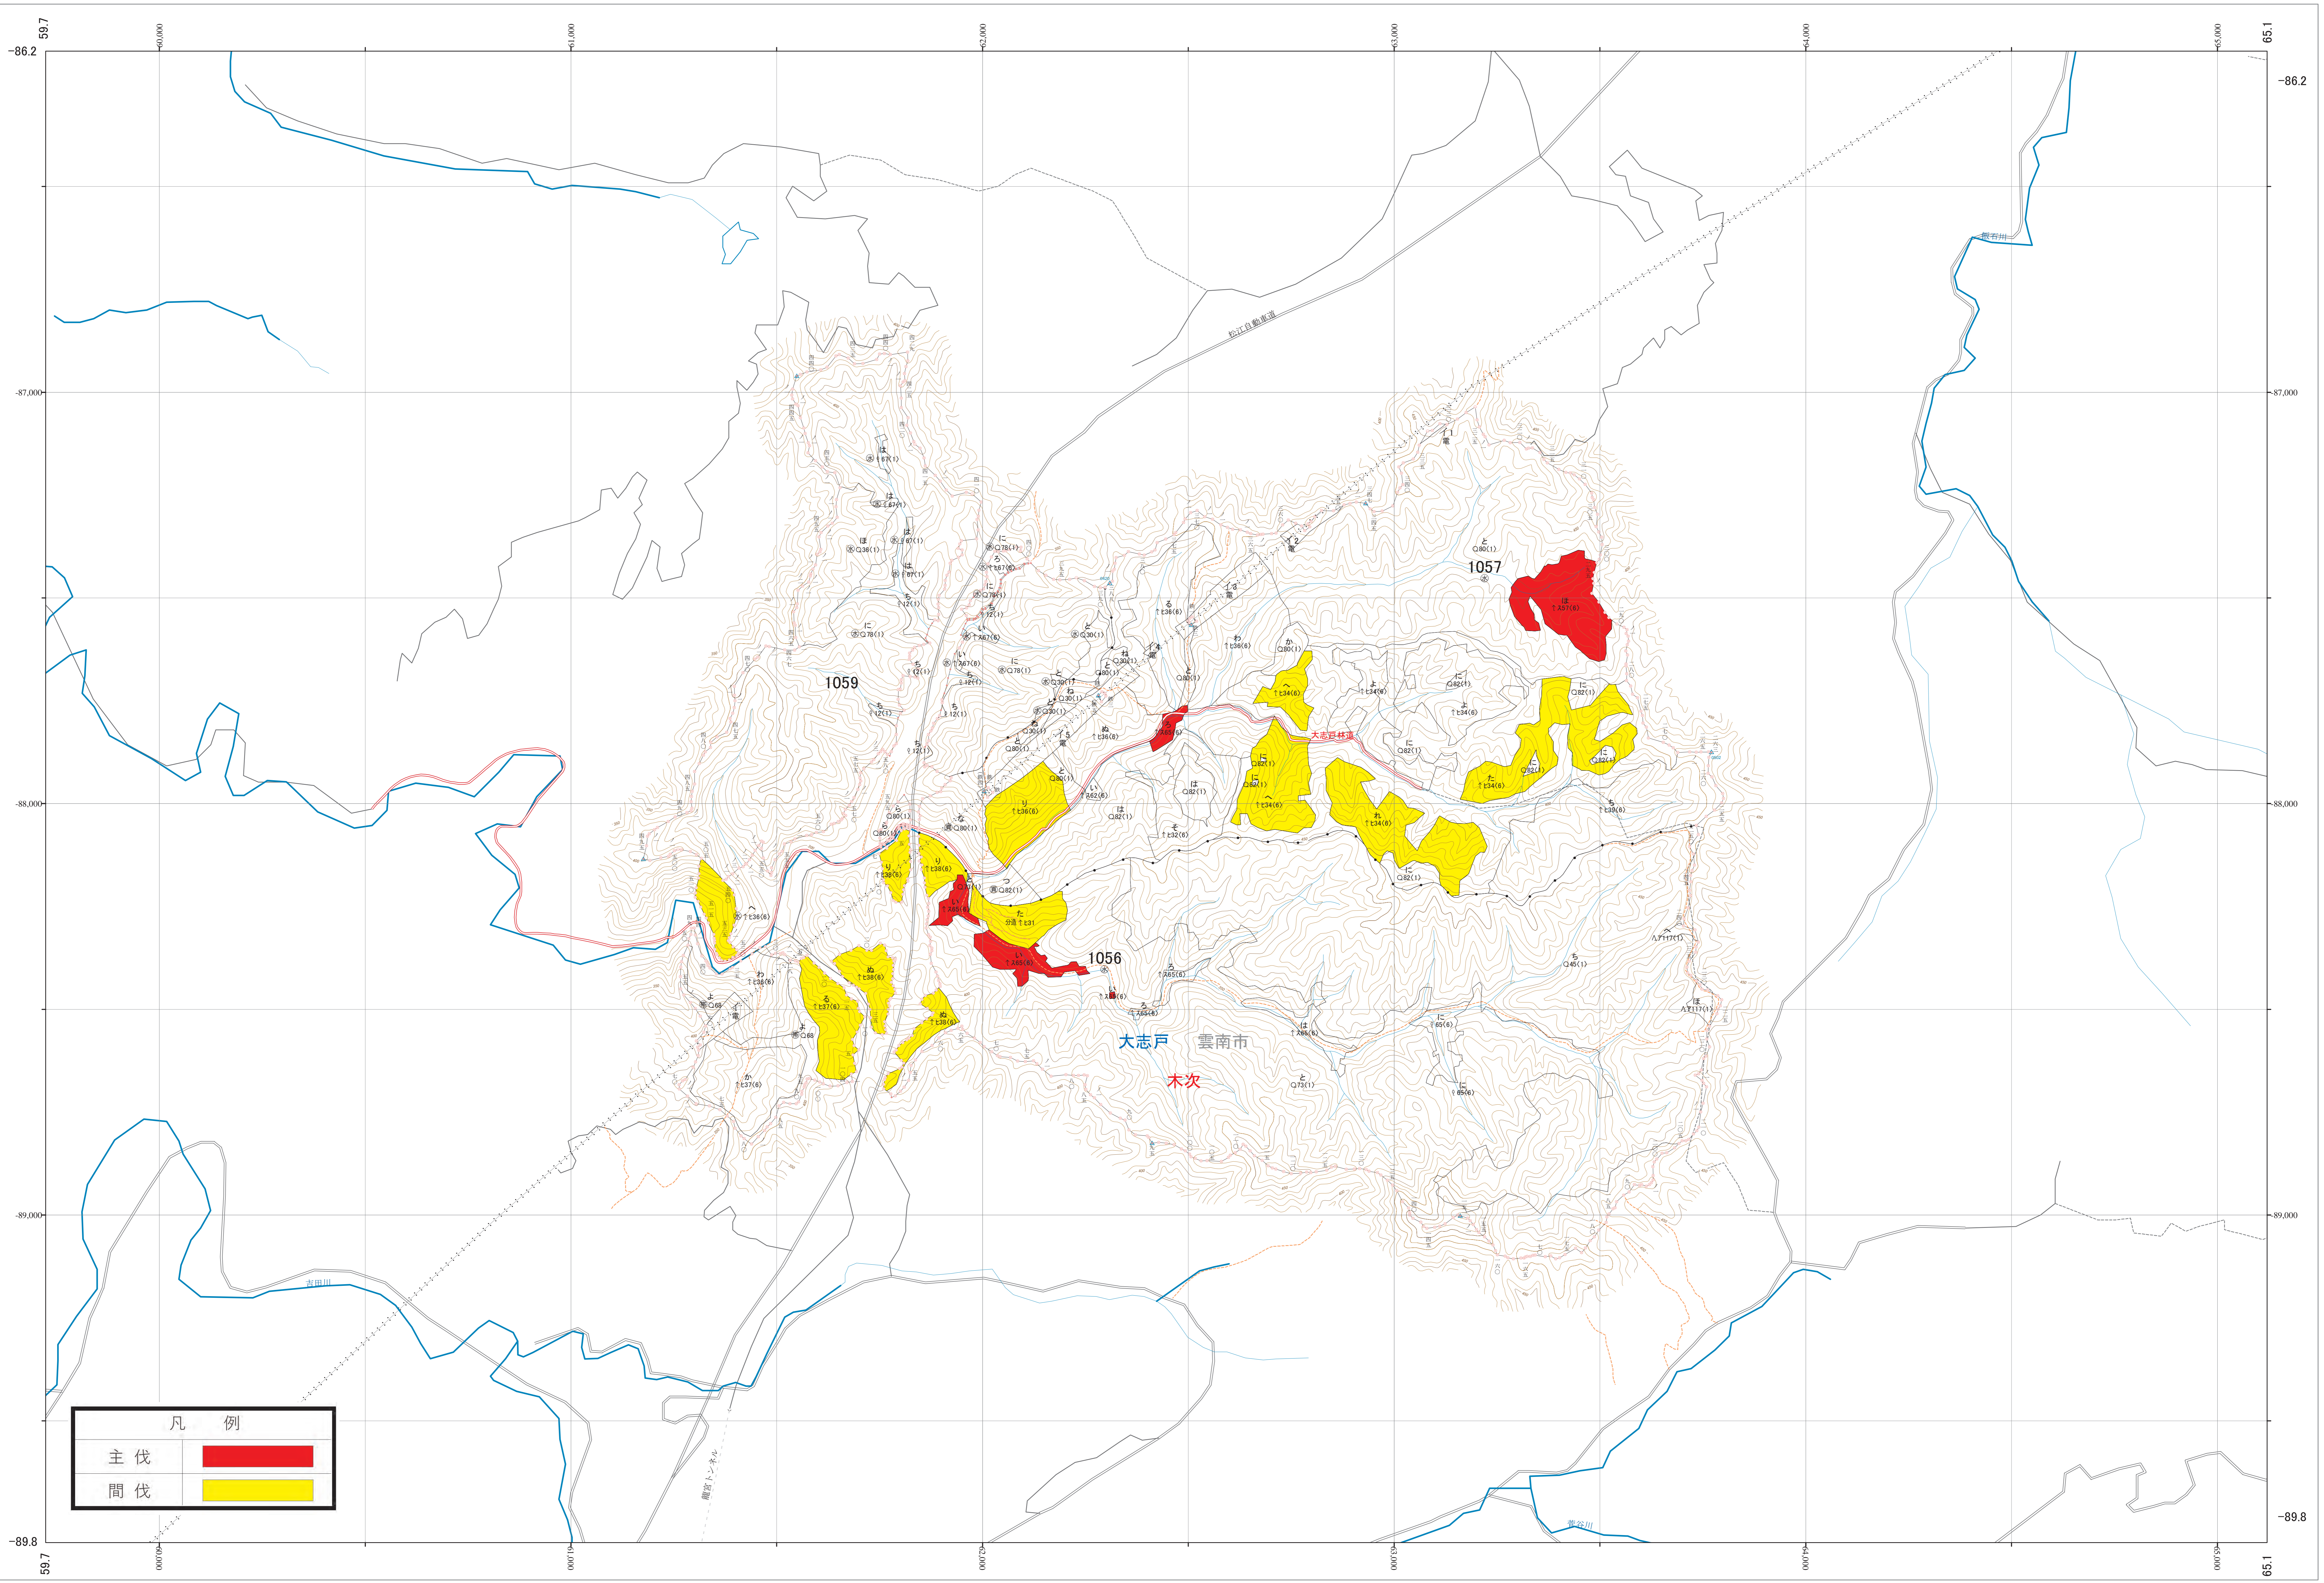

近畿中国森林管理局 斐伊川森林計画区
島根森林管理事務所 伐採計画箇所位置図 15

第三公共座標 8.08

斐伊川 15

林班番号：1056～1057・1059

令和四年度 第六次国有林野施業実施計画策定
国有林の地域別の森林計画樹立

林班番号：1056～1057・1059

斐伊川 15

近畿中国森林管理局 島根森林管理事務所

凡 例	
主伐	■ (Red)
間伐	■ (Yellow)

1:5,000

0 100 200 300 400 500 1,000m