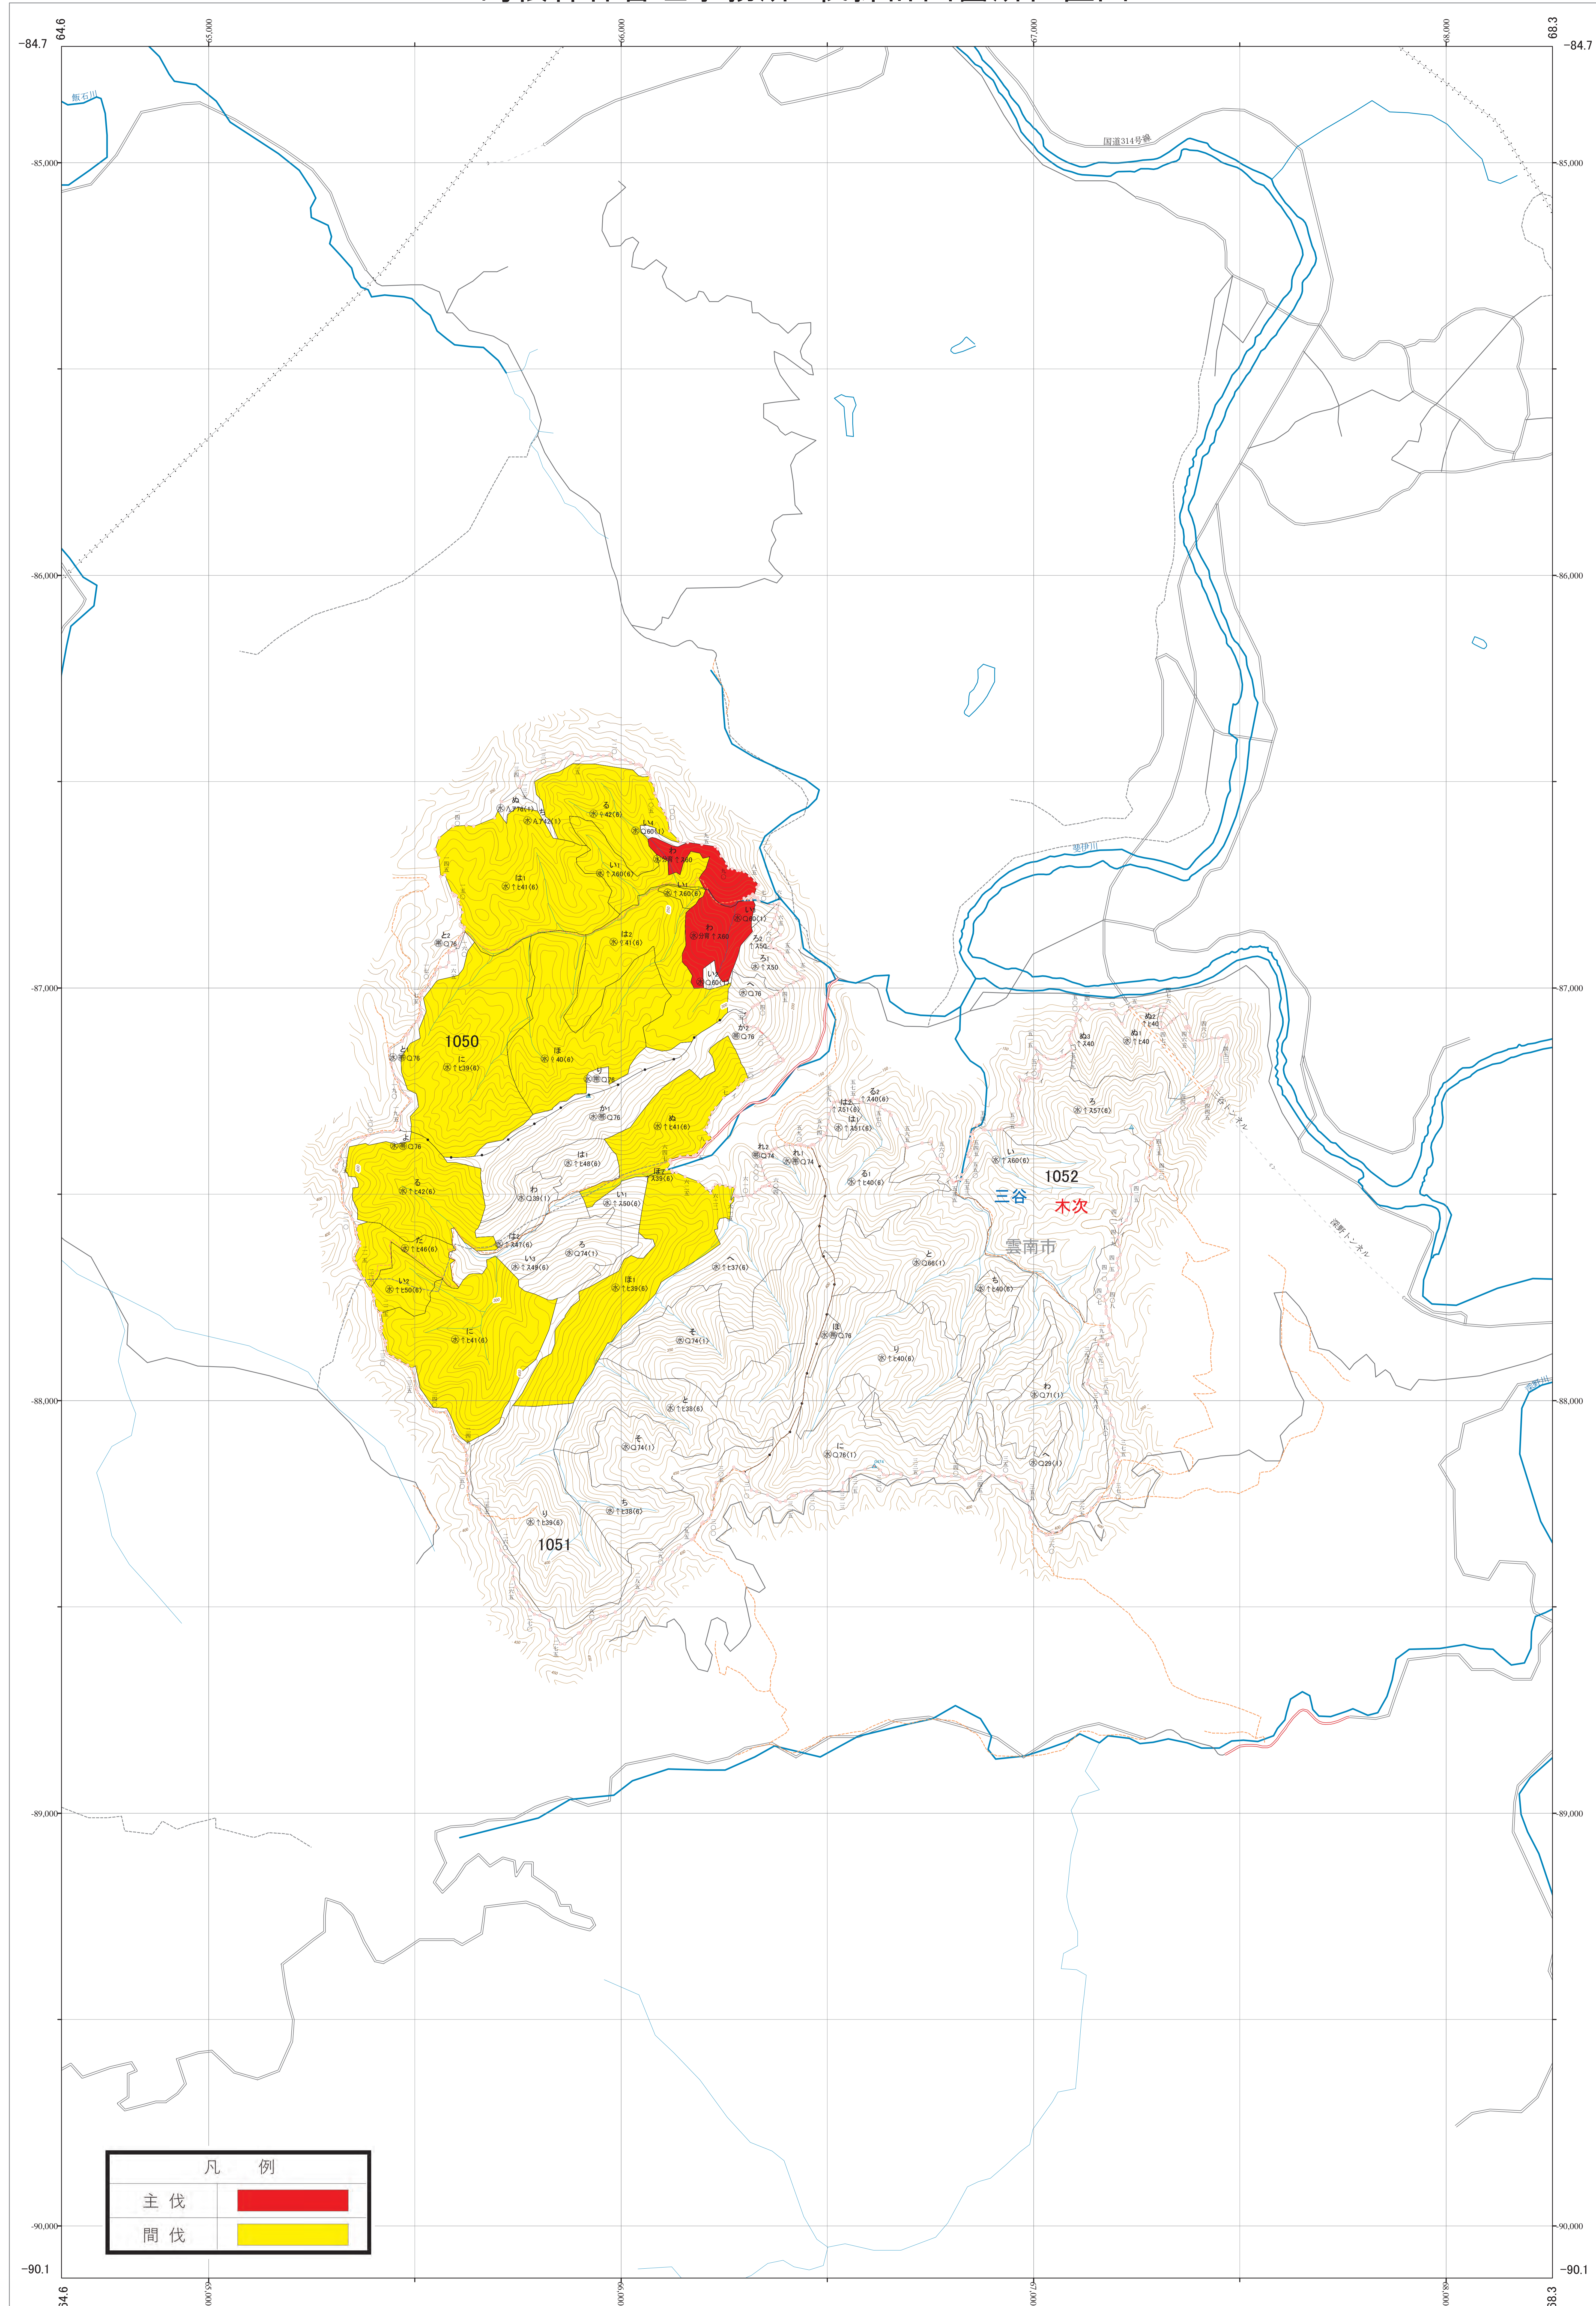

近畿中国森林管理局 斐伊川森林計画区
島根森林管理事務所 伐採計画箇所位置図 14-2

第三公共座標

8.08

林班番号: 1050~1052

斐伊川 14-2

林班番号: 1050~1052

斐伊川 14-2

令和四年度 第六次全国有林野施業実施計画樹立
国有林の地域別の森林計画樹立

近畿中国森林管理局 島根森林管理事務所

凡 例	
主伐	
間伐	

1:5,000

0 100 200 300 400 500 1,000m