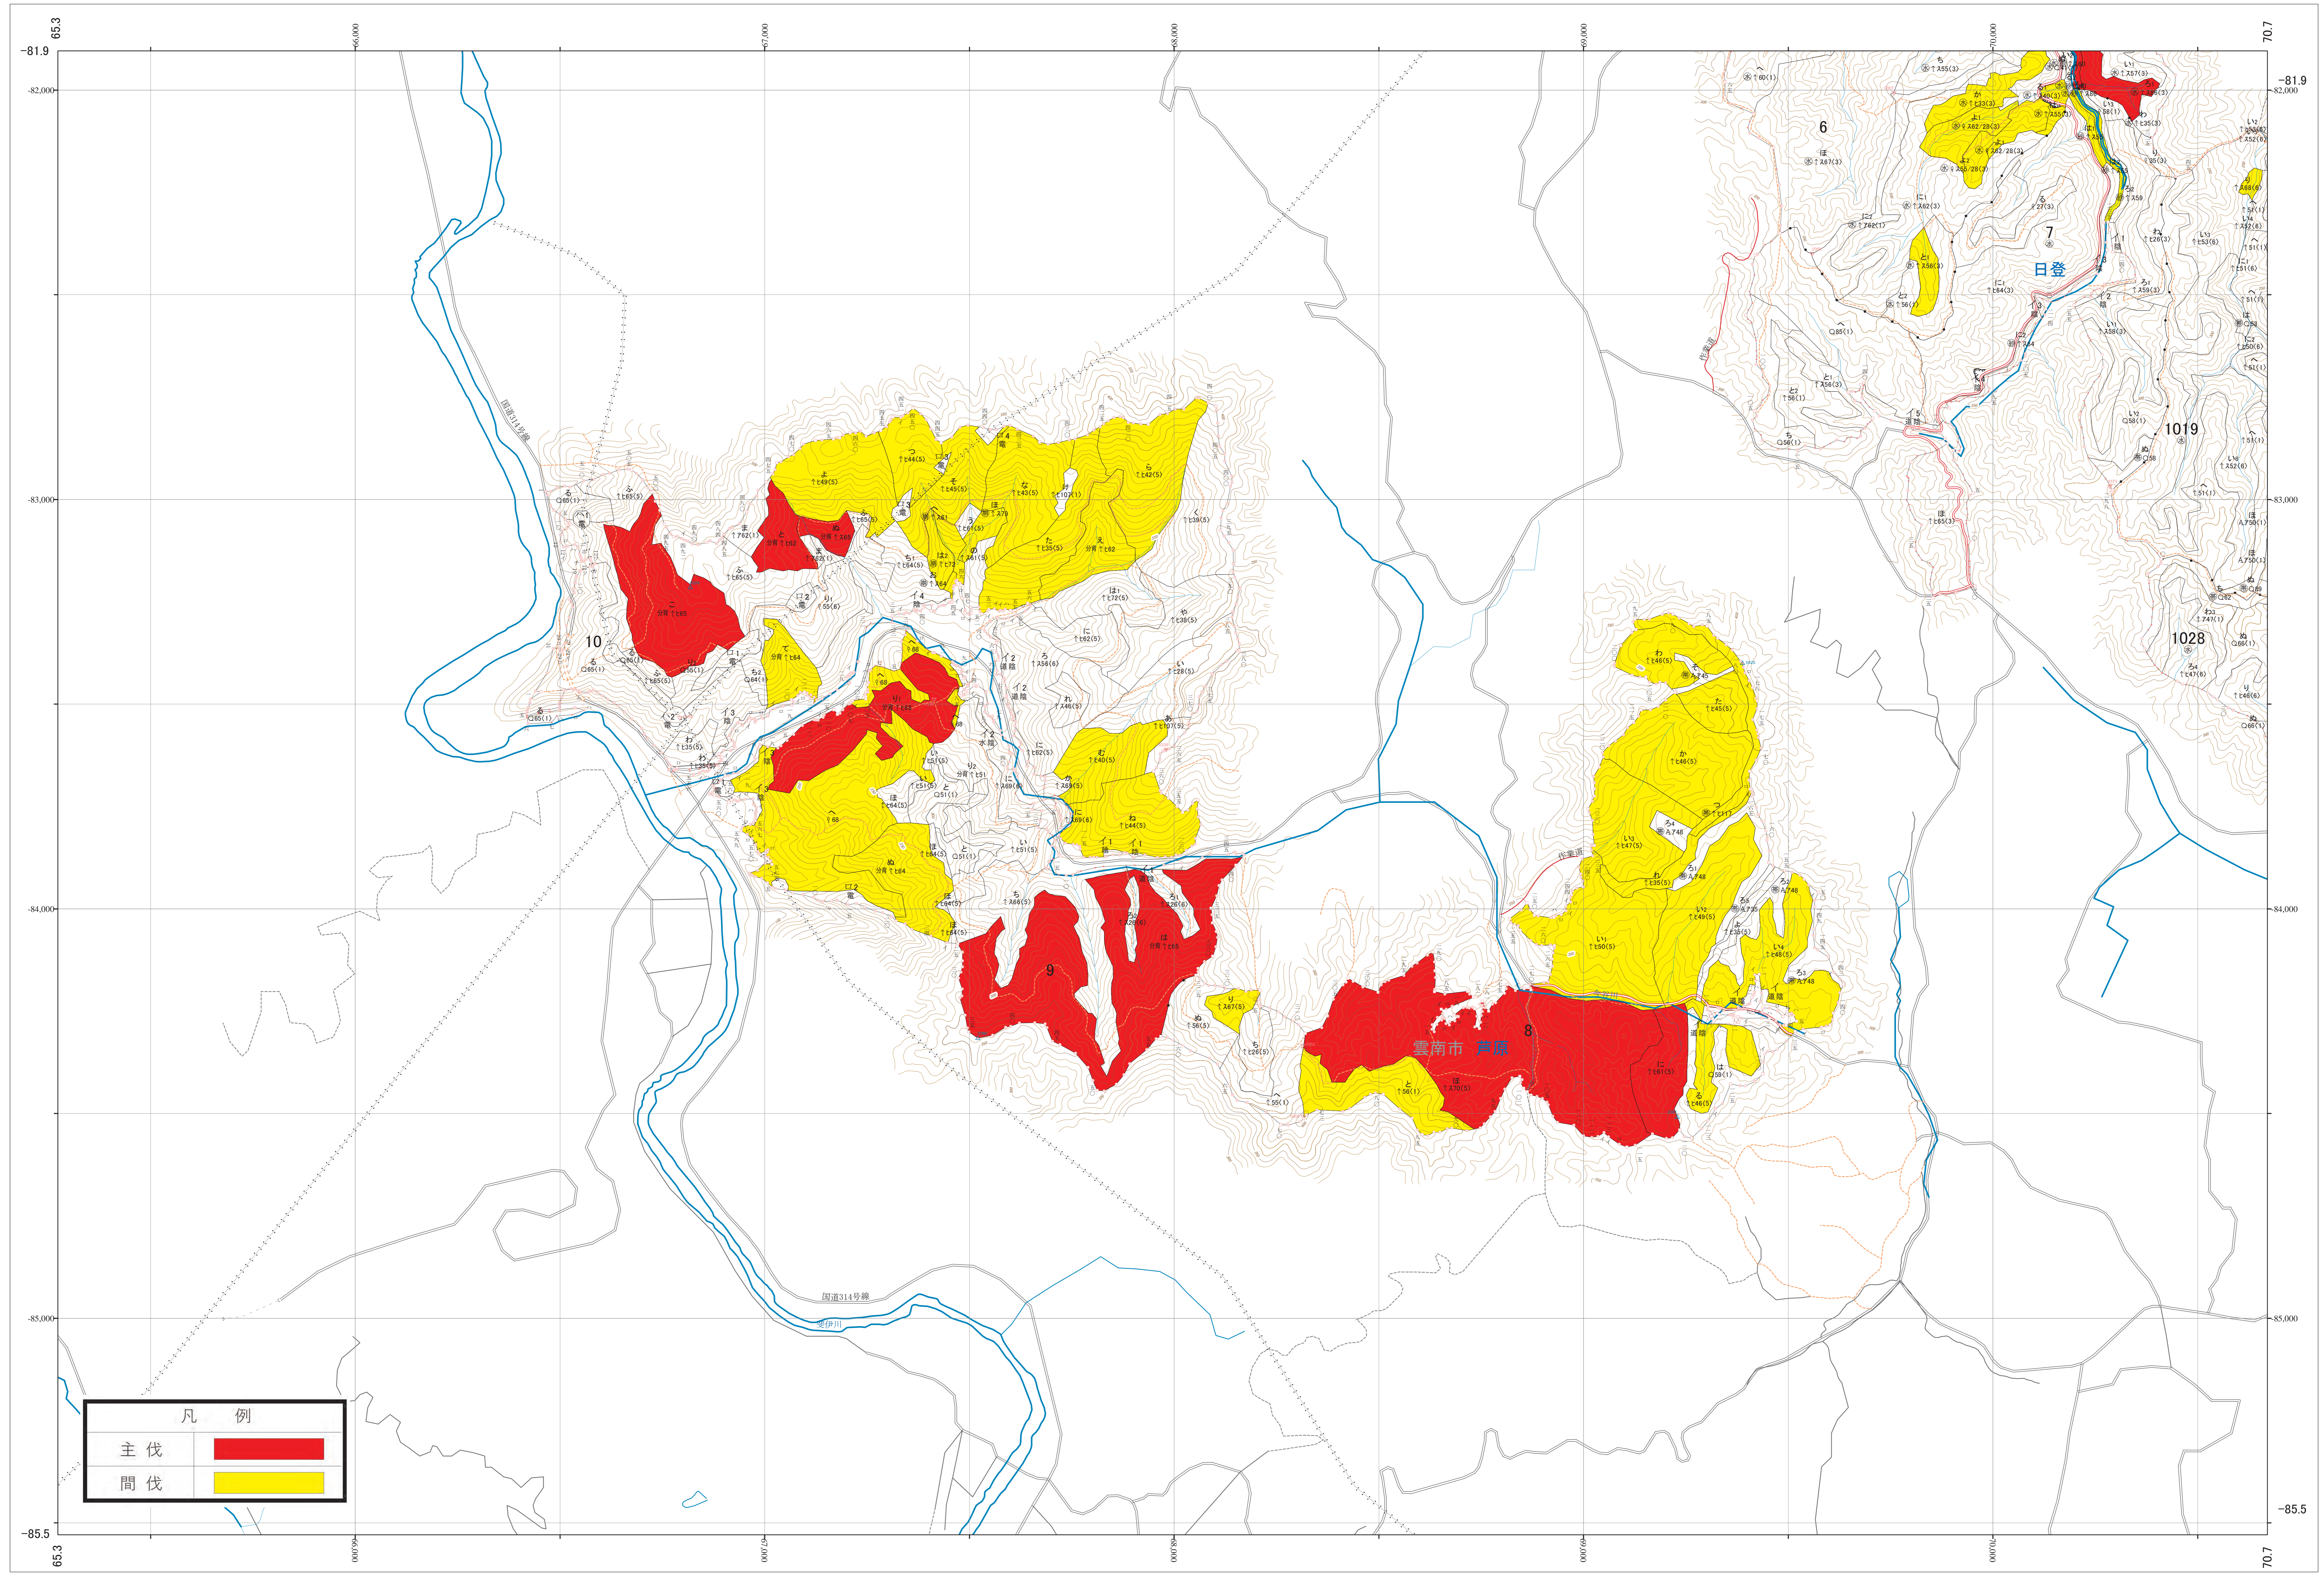

近畿中国森林管理局 斐伊川森林計画区  
島根森林管理事務所 伐採計画箇所位置図 12

第三公共座標

8.09

斐伊川 12

林班番号: 0006~0010・1019・1028

令和四年度 第六次国有林野施業実施計画策定  
国有林の地域別の森林計画樹立

凡 例	
主伐	<span style="display:inline-block; width:20px; height:10px; background-color:red;"></span>
間伐	<span style="display:inline-block; width:20px; height:10px; background-color:yellow;"></span>

1:5,000

0 100 200 300 400 500 1,000m

林班番号: 0006~0010・1019・1028

斐伊川 12

近畿中国森林管理局 島根森林管理事務所