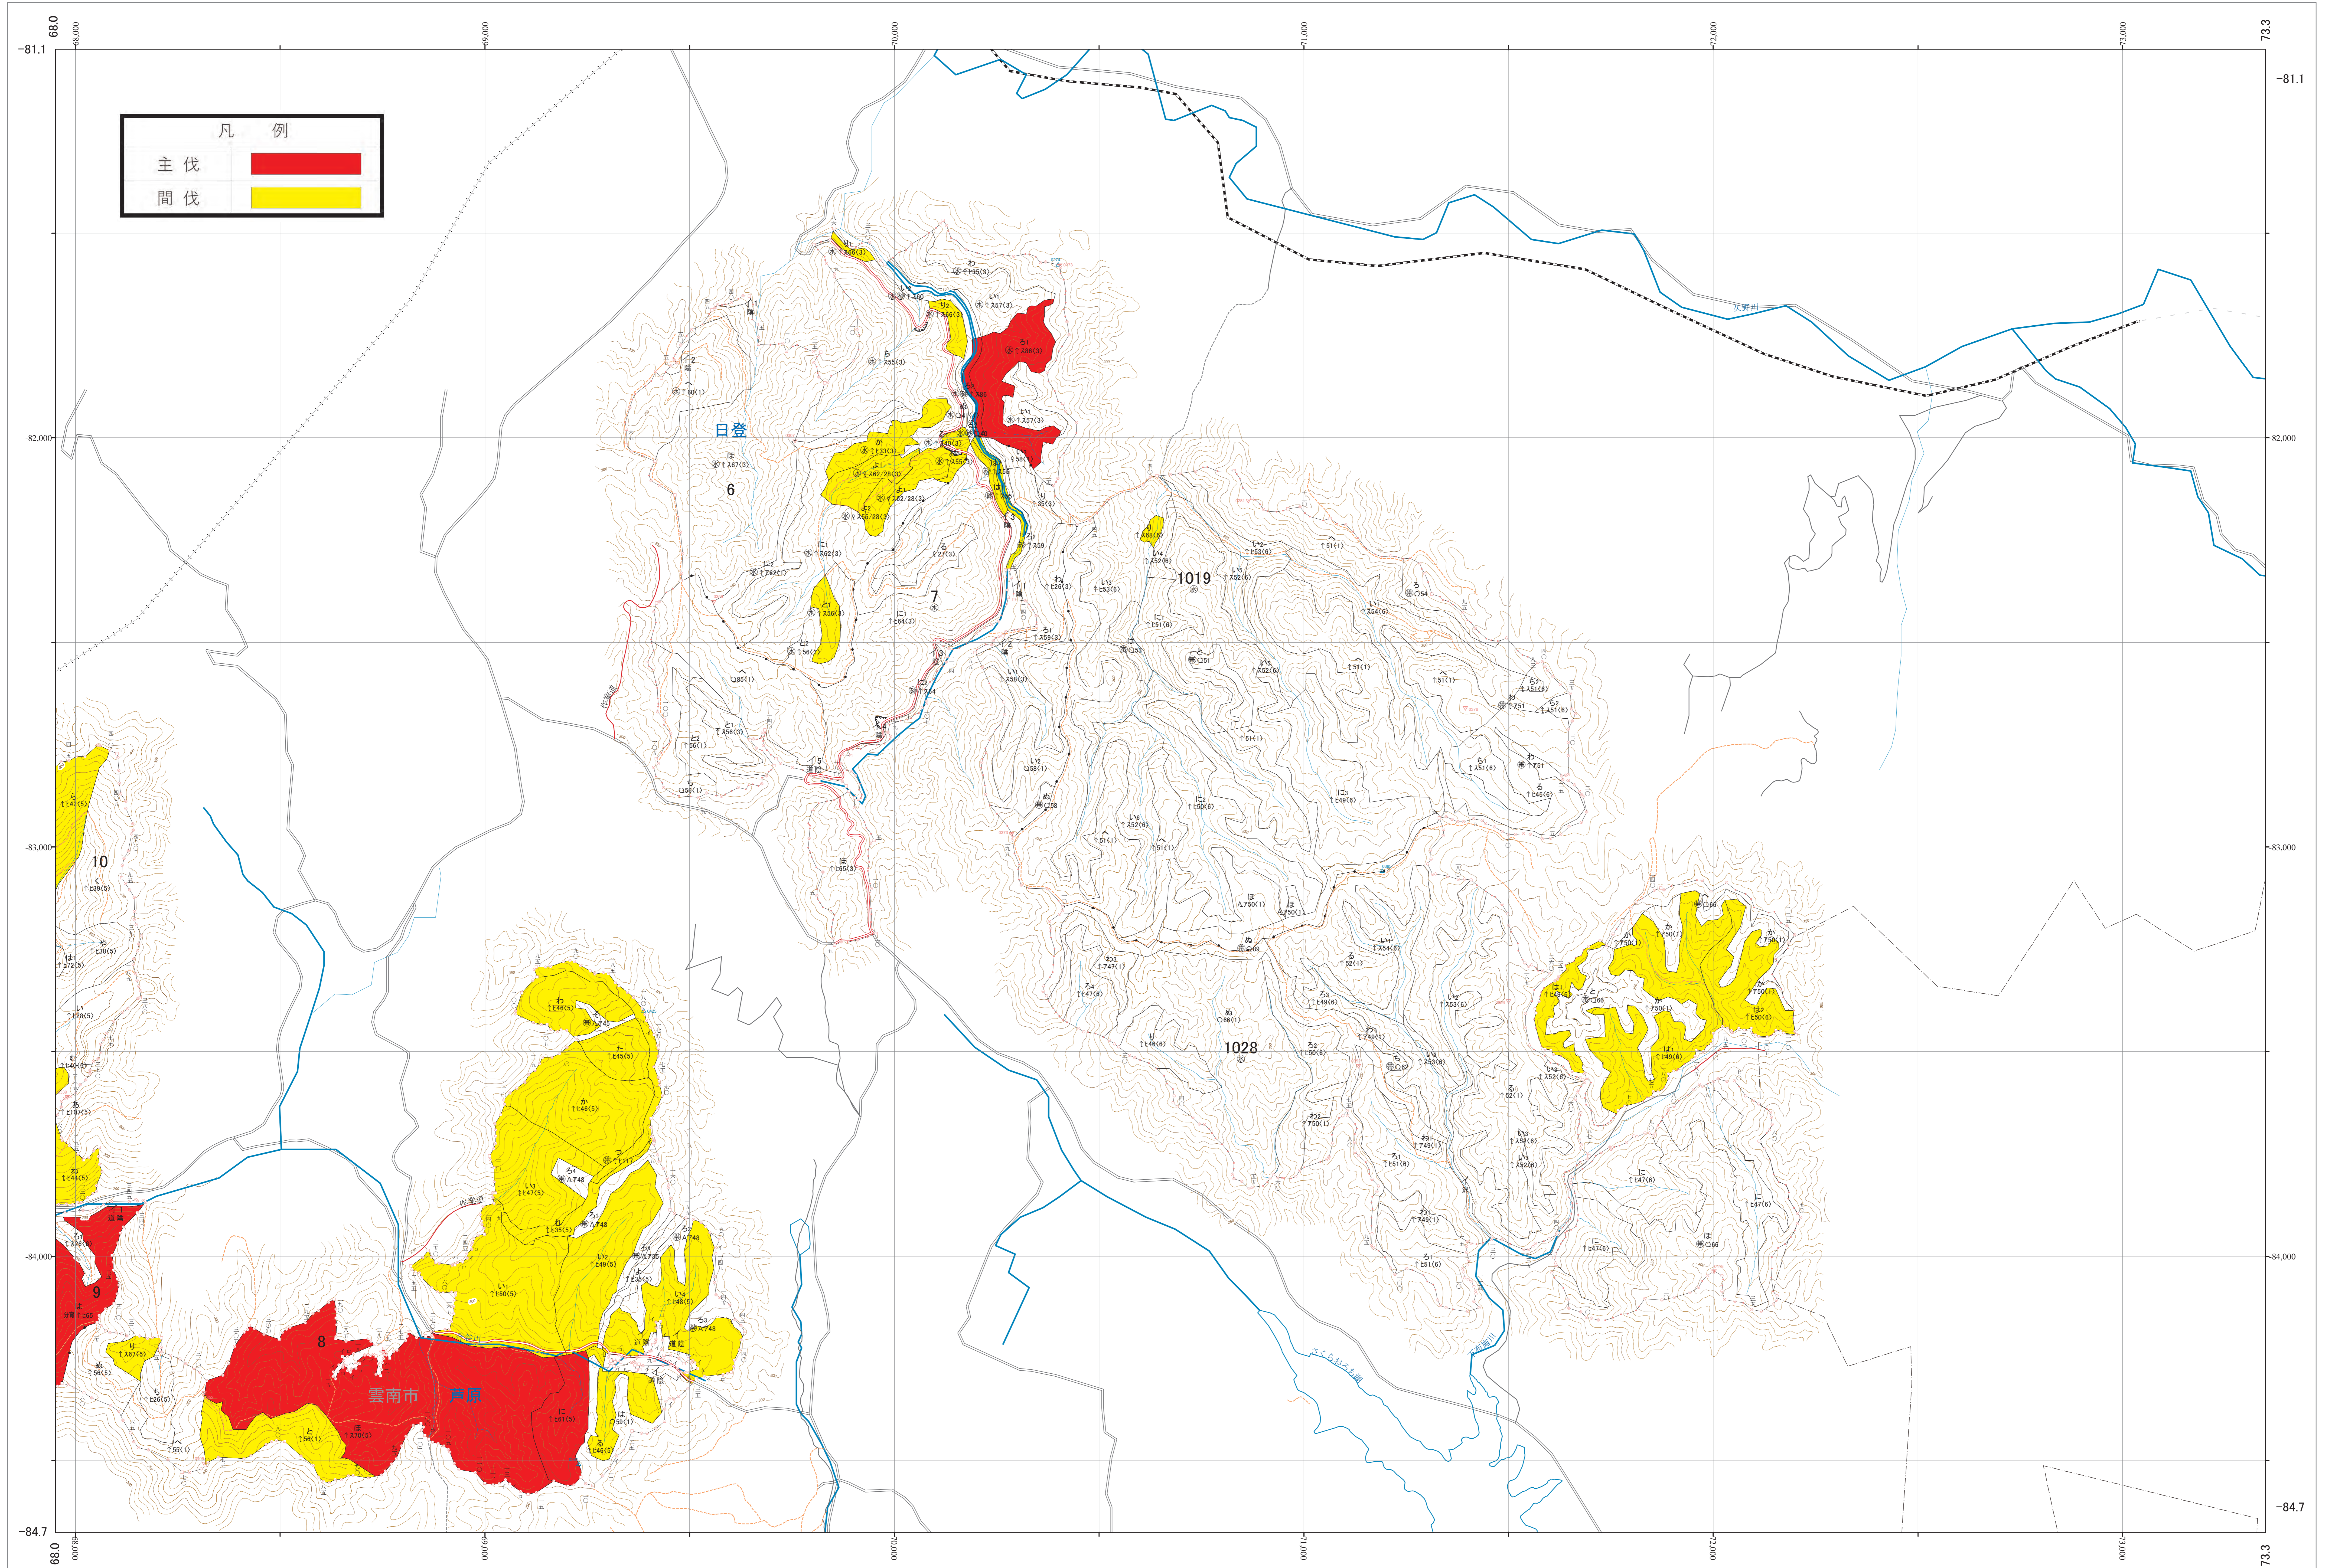

近畿中国森林管理局 斐伊川森林計画区
島根森林管理事務所 伐採計画箇所位置図 11

第三公共座標

林班番号: 0006~0008・1019・1028

斐伊川 11

近畿中国森林管理局 島根森林管理事務所

斐伊川 11

林班番号: 0006~0008・1019・1028

令和四年度 第六次国有林野施業実施計画樹立
国有林の地域別の森林計画樹立

1:5,000

0 100 200 300 400 500 1,000m