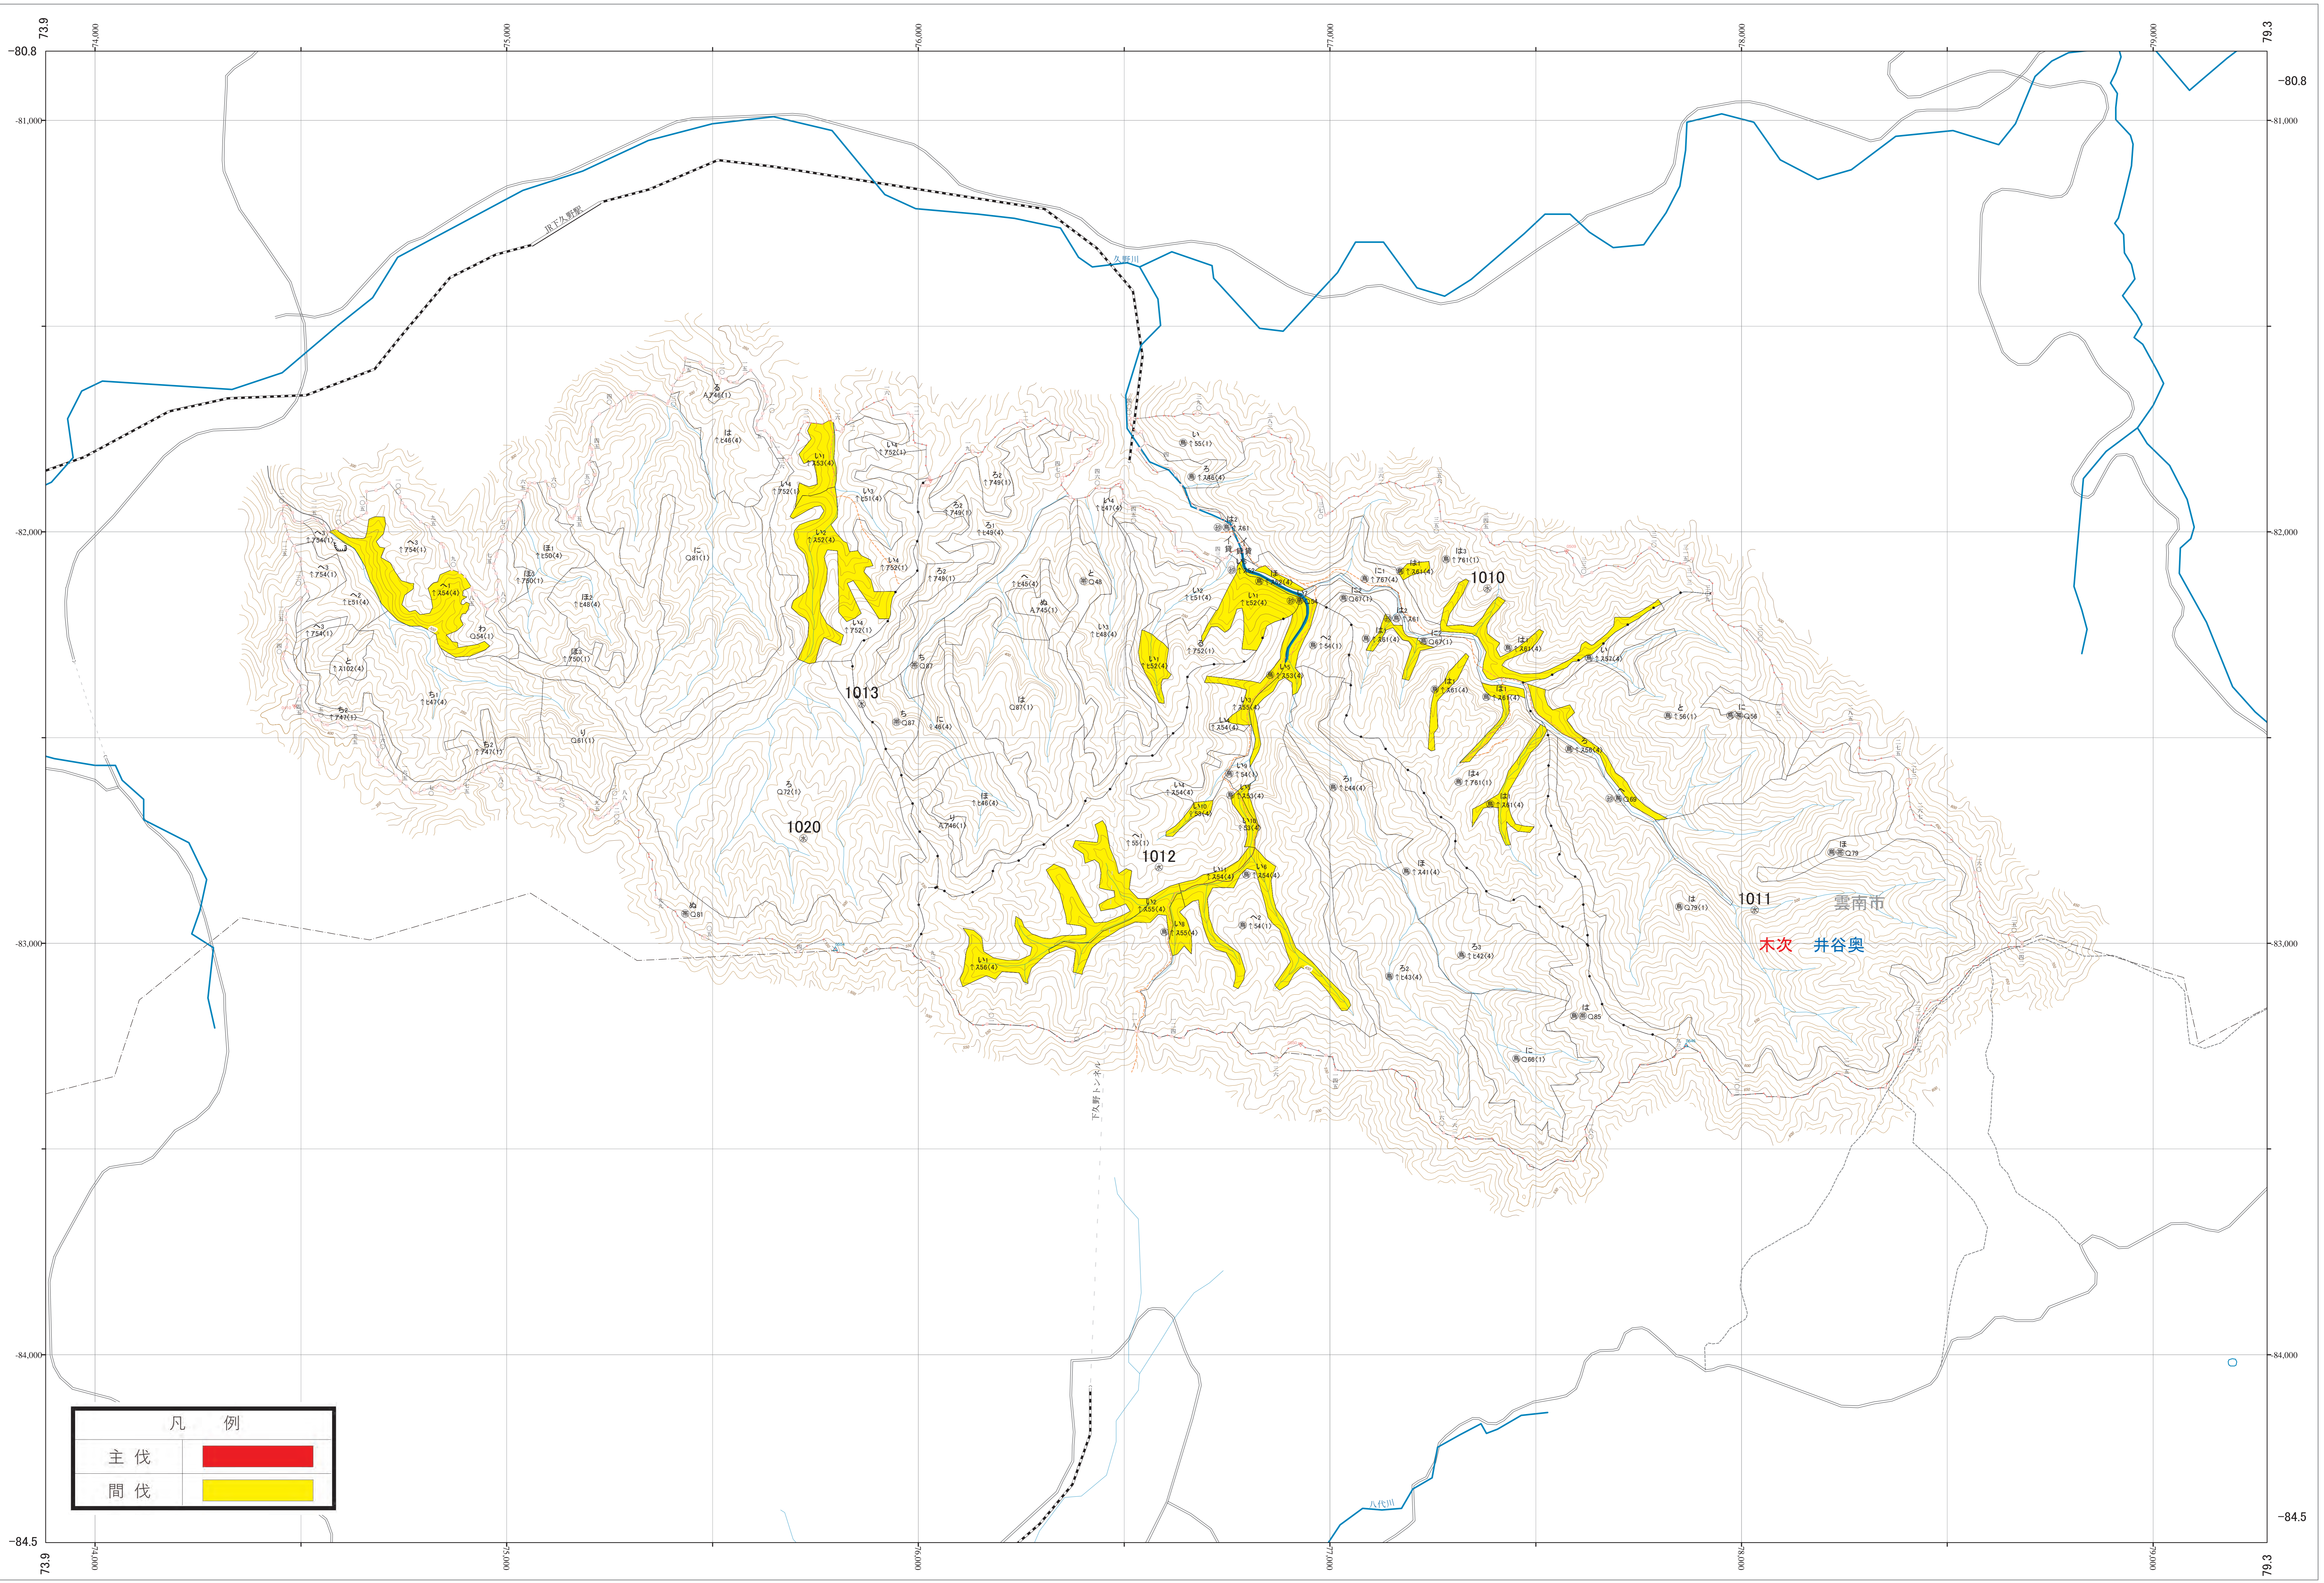

近畿中国森林管理局 斐伊川森林計画区 島根森林管理事務所 伐採計画箇所位置図 10

第三公共座標

林班番号：1010～1013・1020

斐伊川 10

斐伊川 10

林班番号：1010～1013・1020

令和四年度 第六次国有林野施業実施計画樹立
国有林の地域別の森林計画樹立

凡 例	
主伐	
間伐	

1:5,000

近畿中国森林管理局 島根森林管理事務所