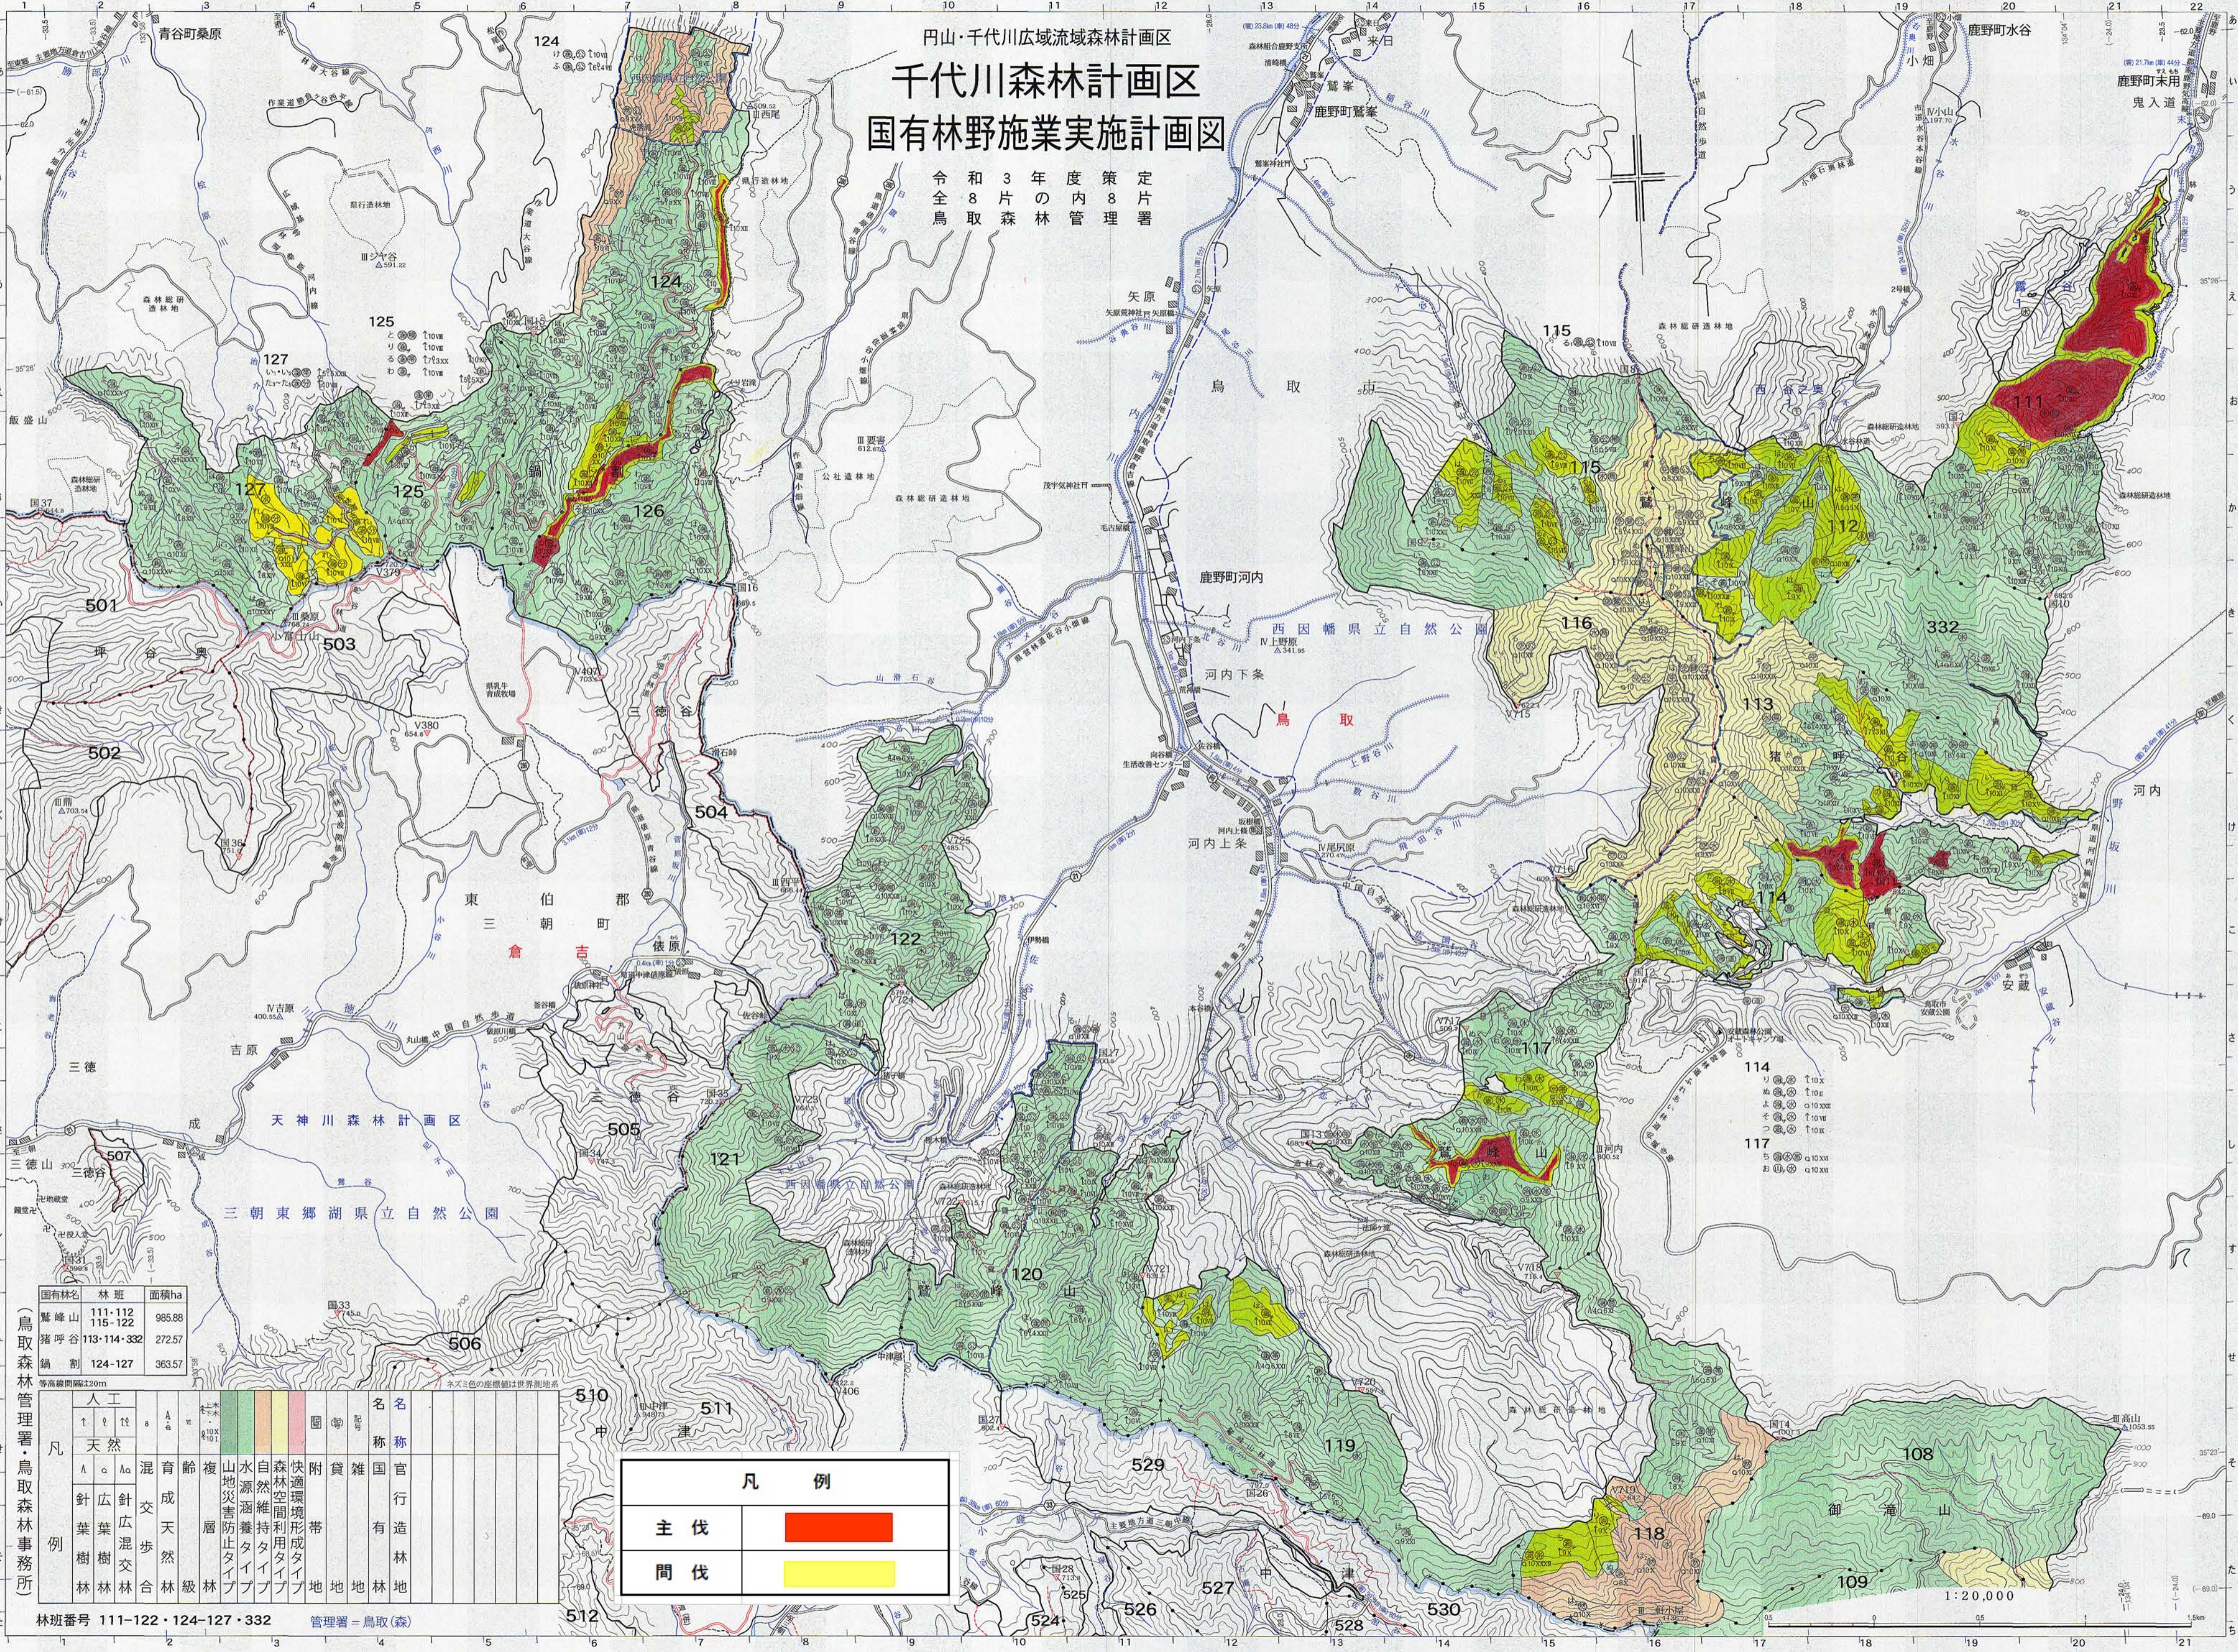

円山・千代川広域流域森林計画区
千代川森林計画区
国有林野施業実施計画図

令和3年度策定
 8片の管内
 鳥取県森林管理
 令全鳥取

国有林名	林班	面積ha
鷲峰山	111-112	965.88
	115-122	
猪呼谷	113-114-332	272.57
鍋割	124-127	363.57

凡	人工		A	a	混交	育成	齢	複層	水源地	自然災害防止	森林空間利用	快適環境形成	附帯	雑地	官有	名称	地名
	針葉樹林	針葉混交林															
例	針葉樹林	針葉混交林	針葉樹林	針葉混交林	針葉樹林	針葉混交林	針葉樹林	針葉混交林	針葉樹林	針葉混交林	針葉樹林	針葉混交林	針葉樹林	針葉混交林	針葉樹林	針葉混交林	針葉樹林

凡例	
主伐	
間伐	

林班番号 111-122・124-127・332 管理署 = 鳥取(森)

1:20,000