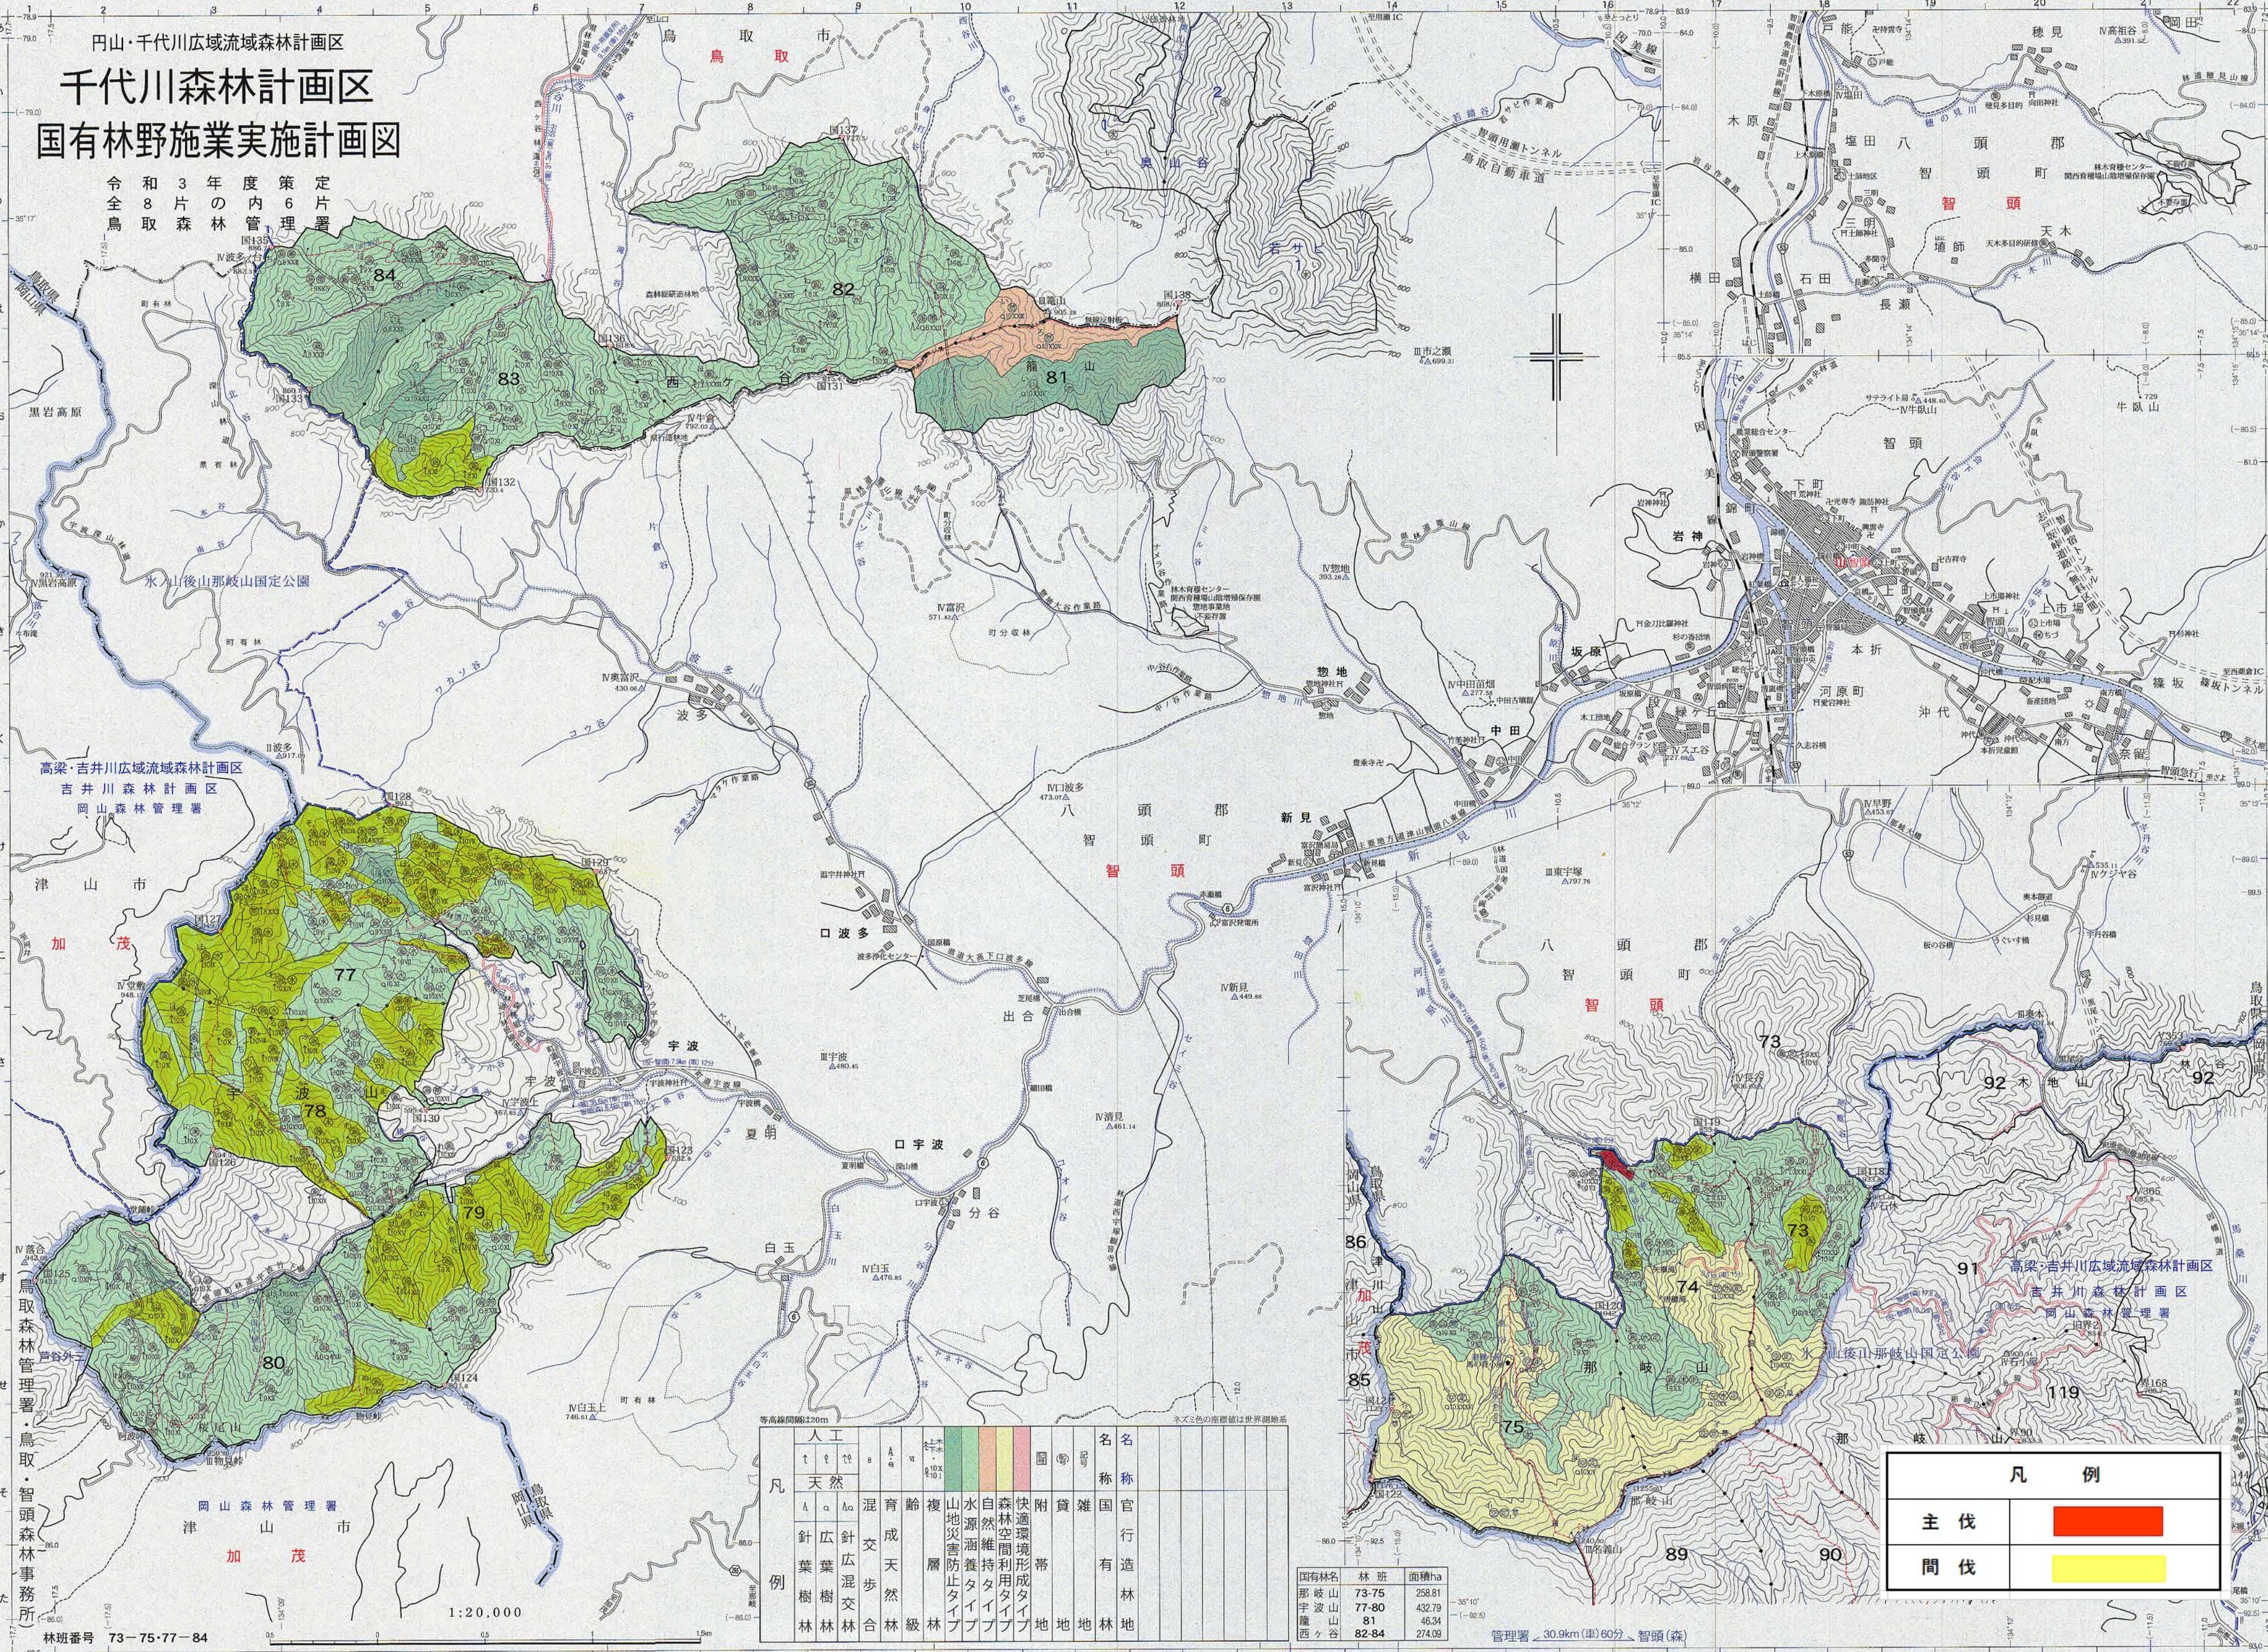

円山・千代川広域流域森林計画区  
**千代川森林計画区**  
**国有林野施業実施計画図**

令和3年度策定  
 8片の内6片  
 鳥取森林管理署

凡例	人工	天然	混交	齢成	複層	山地災害防止タイプ	水源涵養タイプ	自然維持タイプ	快速環境形成タイプ	付帯地	雑地	官有林	名称	名称	
	A	a	Aa	混交	齢成	複層	山地災害防止タイプ	水源涵養タイプ	自然維持タイプ	快速環境形成タイプ	付帯地	雑地	官有林	名称	名称
	針葉樹林	広葉樹林	針広混交林	天然林	歩成林	複層林	山地災害防止タイプ	水源涵養タイプ	自然維持タイプ	快速環境形成タイプ	付帯地	雑地	官有林	名称	名称

国有林名	林班	面積ha
那岐山	73-75	258.81
宇波山	77-80	432.79
麓山	81	46.34
西ヶ谷	82-84	274.09

凡例	
主伐	<span style="display:inline-block; width:15px; height:15px; background-color:red;"></span>
間伐	<span style="display:inline-block; width:15px; height:15px; background-color:yellow;"></span>

林班番号 73-75-77-84

管理署 30.9km(車)60分・智頭(森)