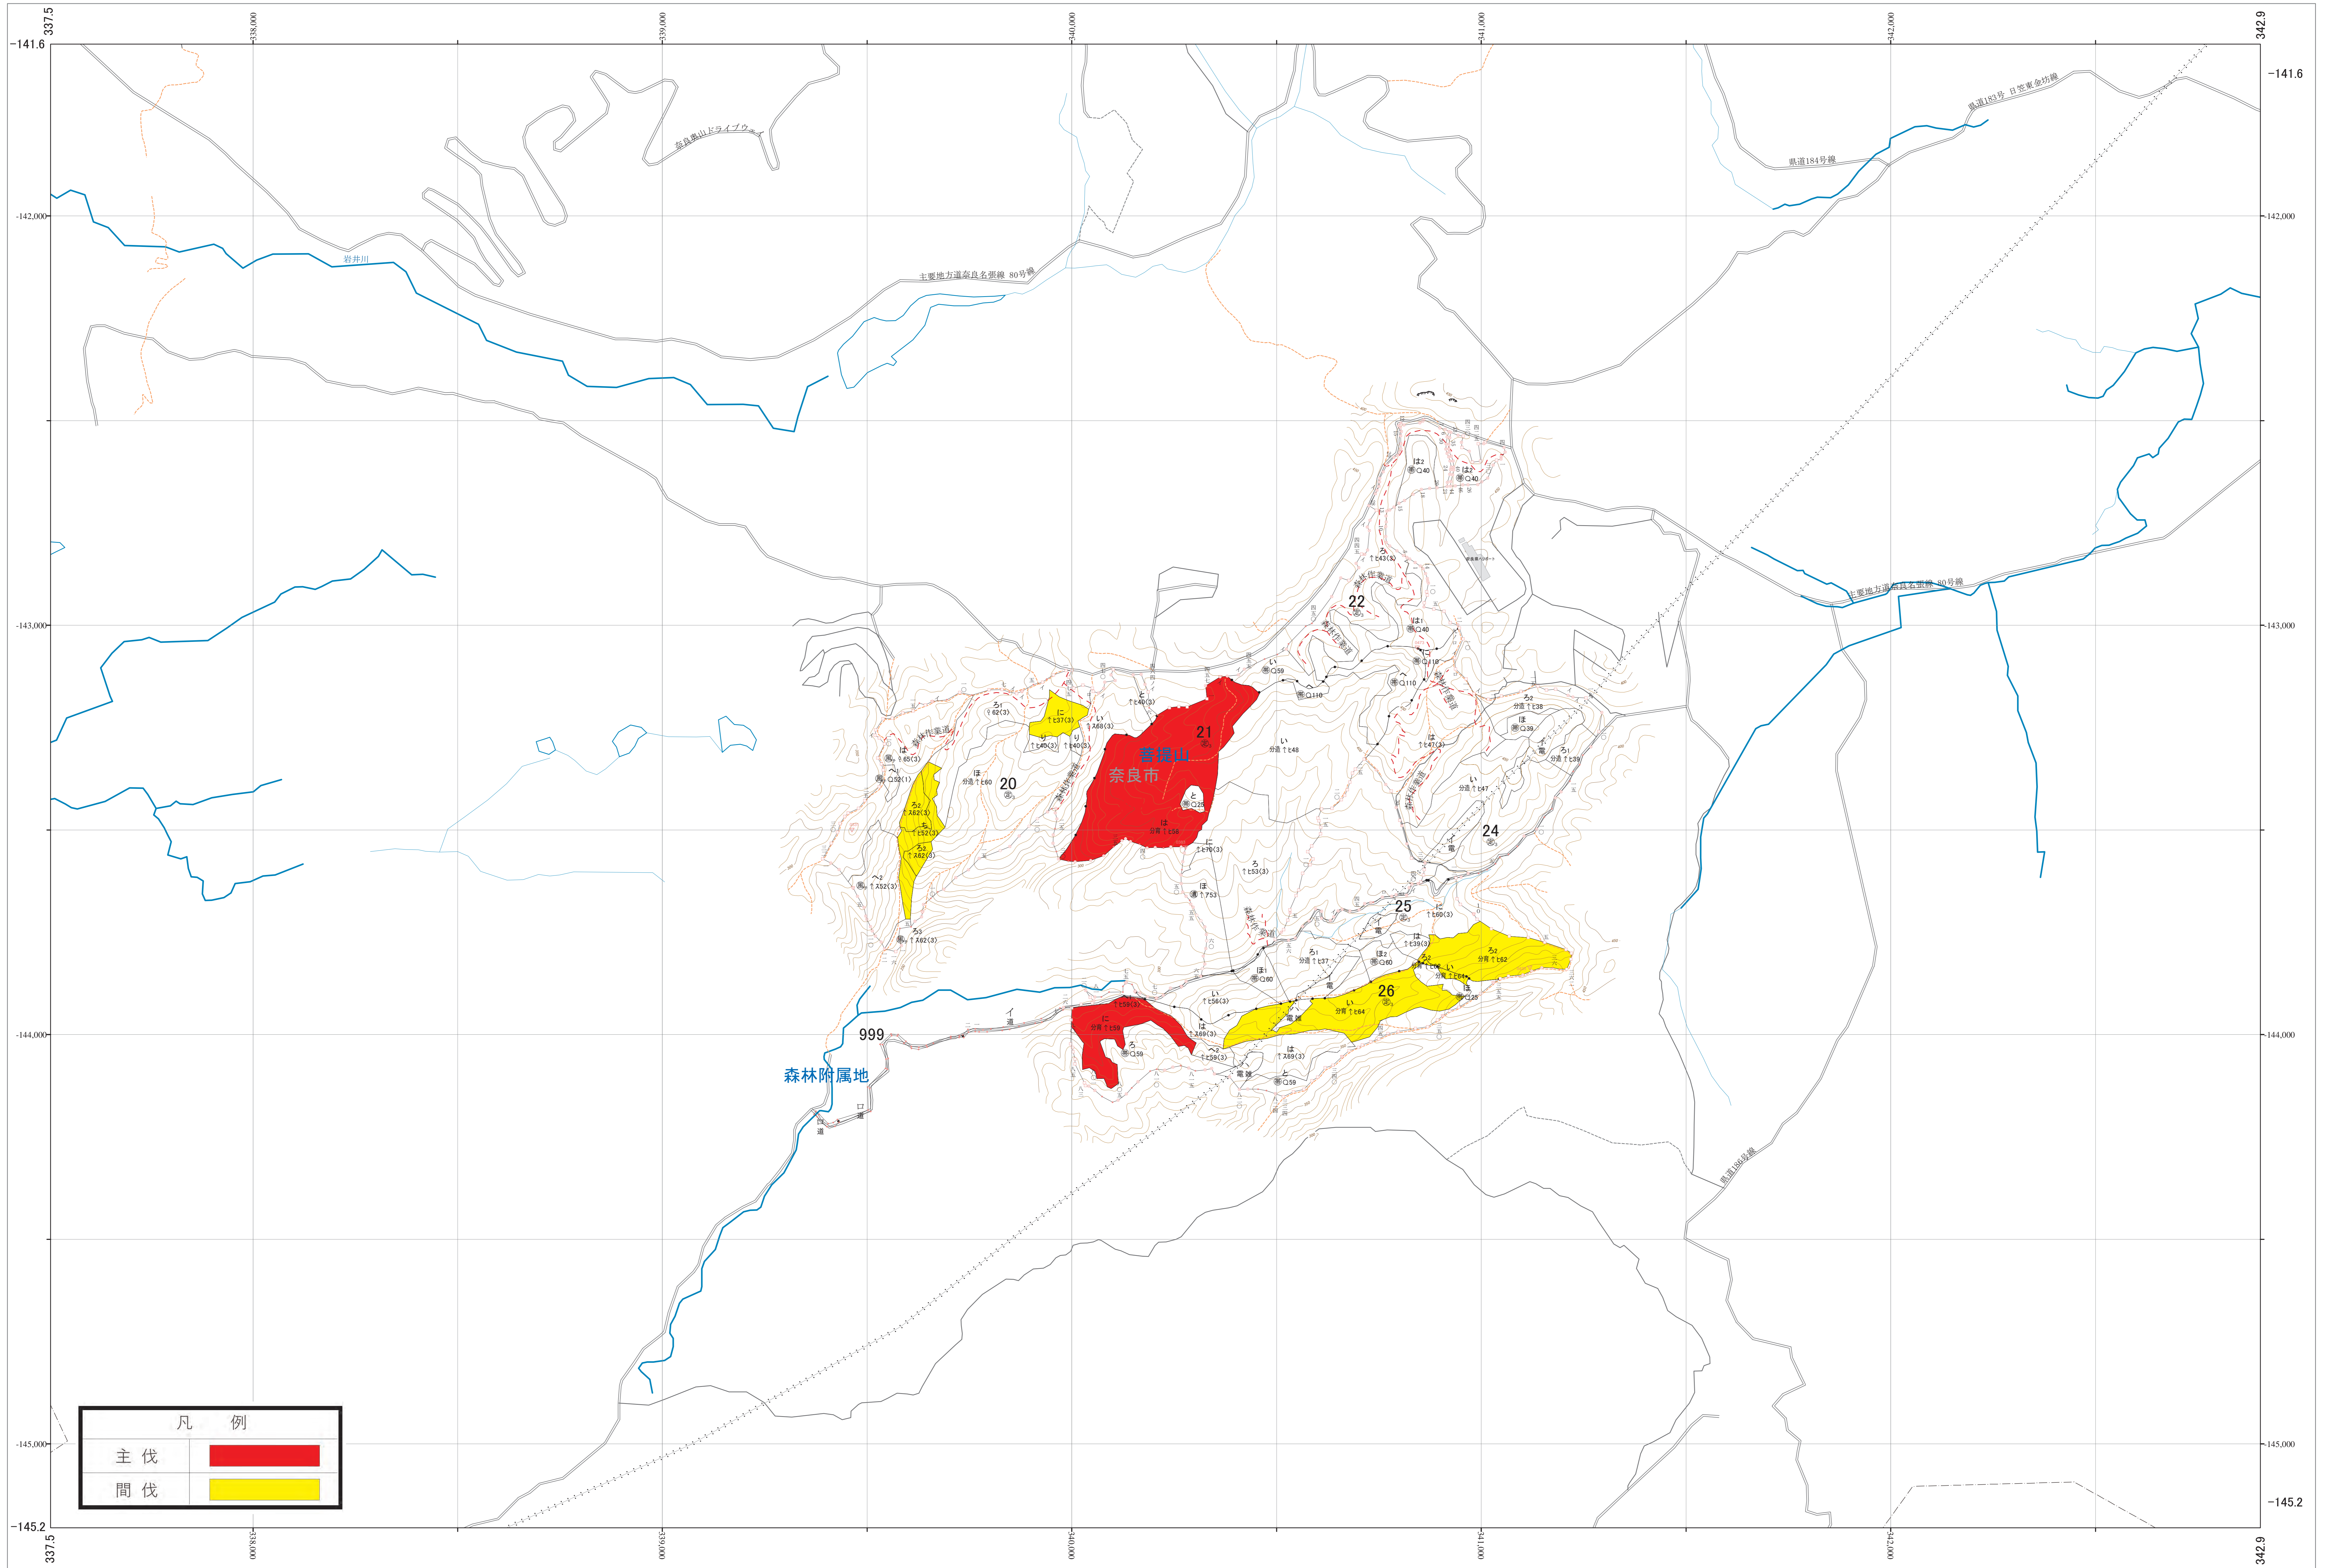

近畿中国森林管理局 大和・木津川森林計画区  
奈良森林管理事務所 伐採計画箇所位置図 3

第VI公共座標

林班番号: 0020~0022・0024~0026・0999

大和・木津川 3

近畿中国森林管理局 奈良森林管理事務所

凡 例	
主伐	<span style="display:inline-block; width:15px; height:10px; background-color:red;"></span>
間伐	<span style="display:inline-block; width:15px; height:10px; background-color:yellow;"></span>

1:5,000

0 100 200 300 400 500 1,000m

林班番号: 0020~0022・0024~0026・0999 大和・木津川 3

令和四年度 第六次国有林野施業実施計画策定  
国有林の地域別の森林計画樹立