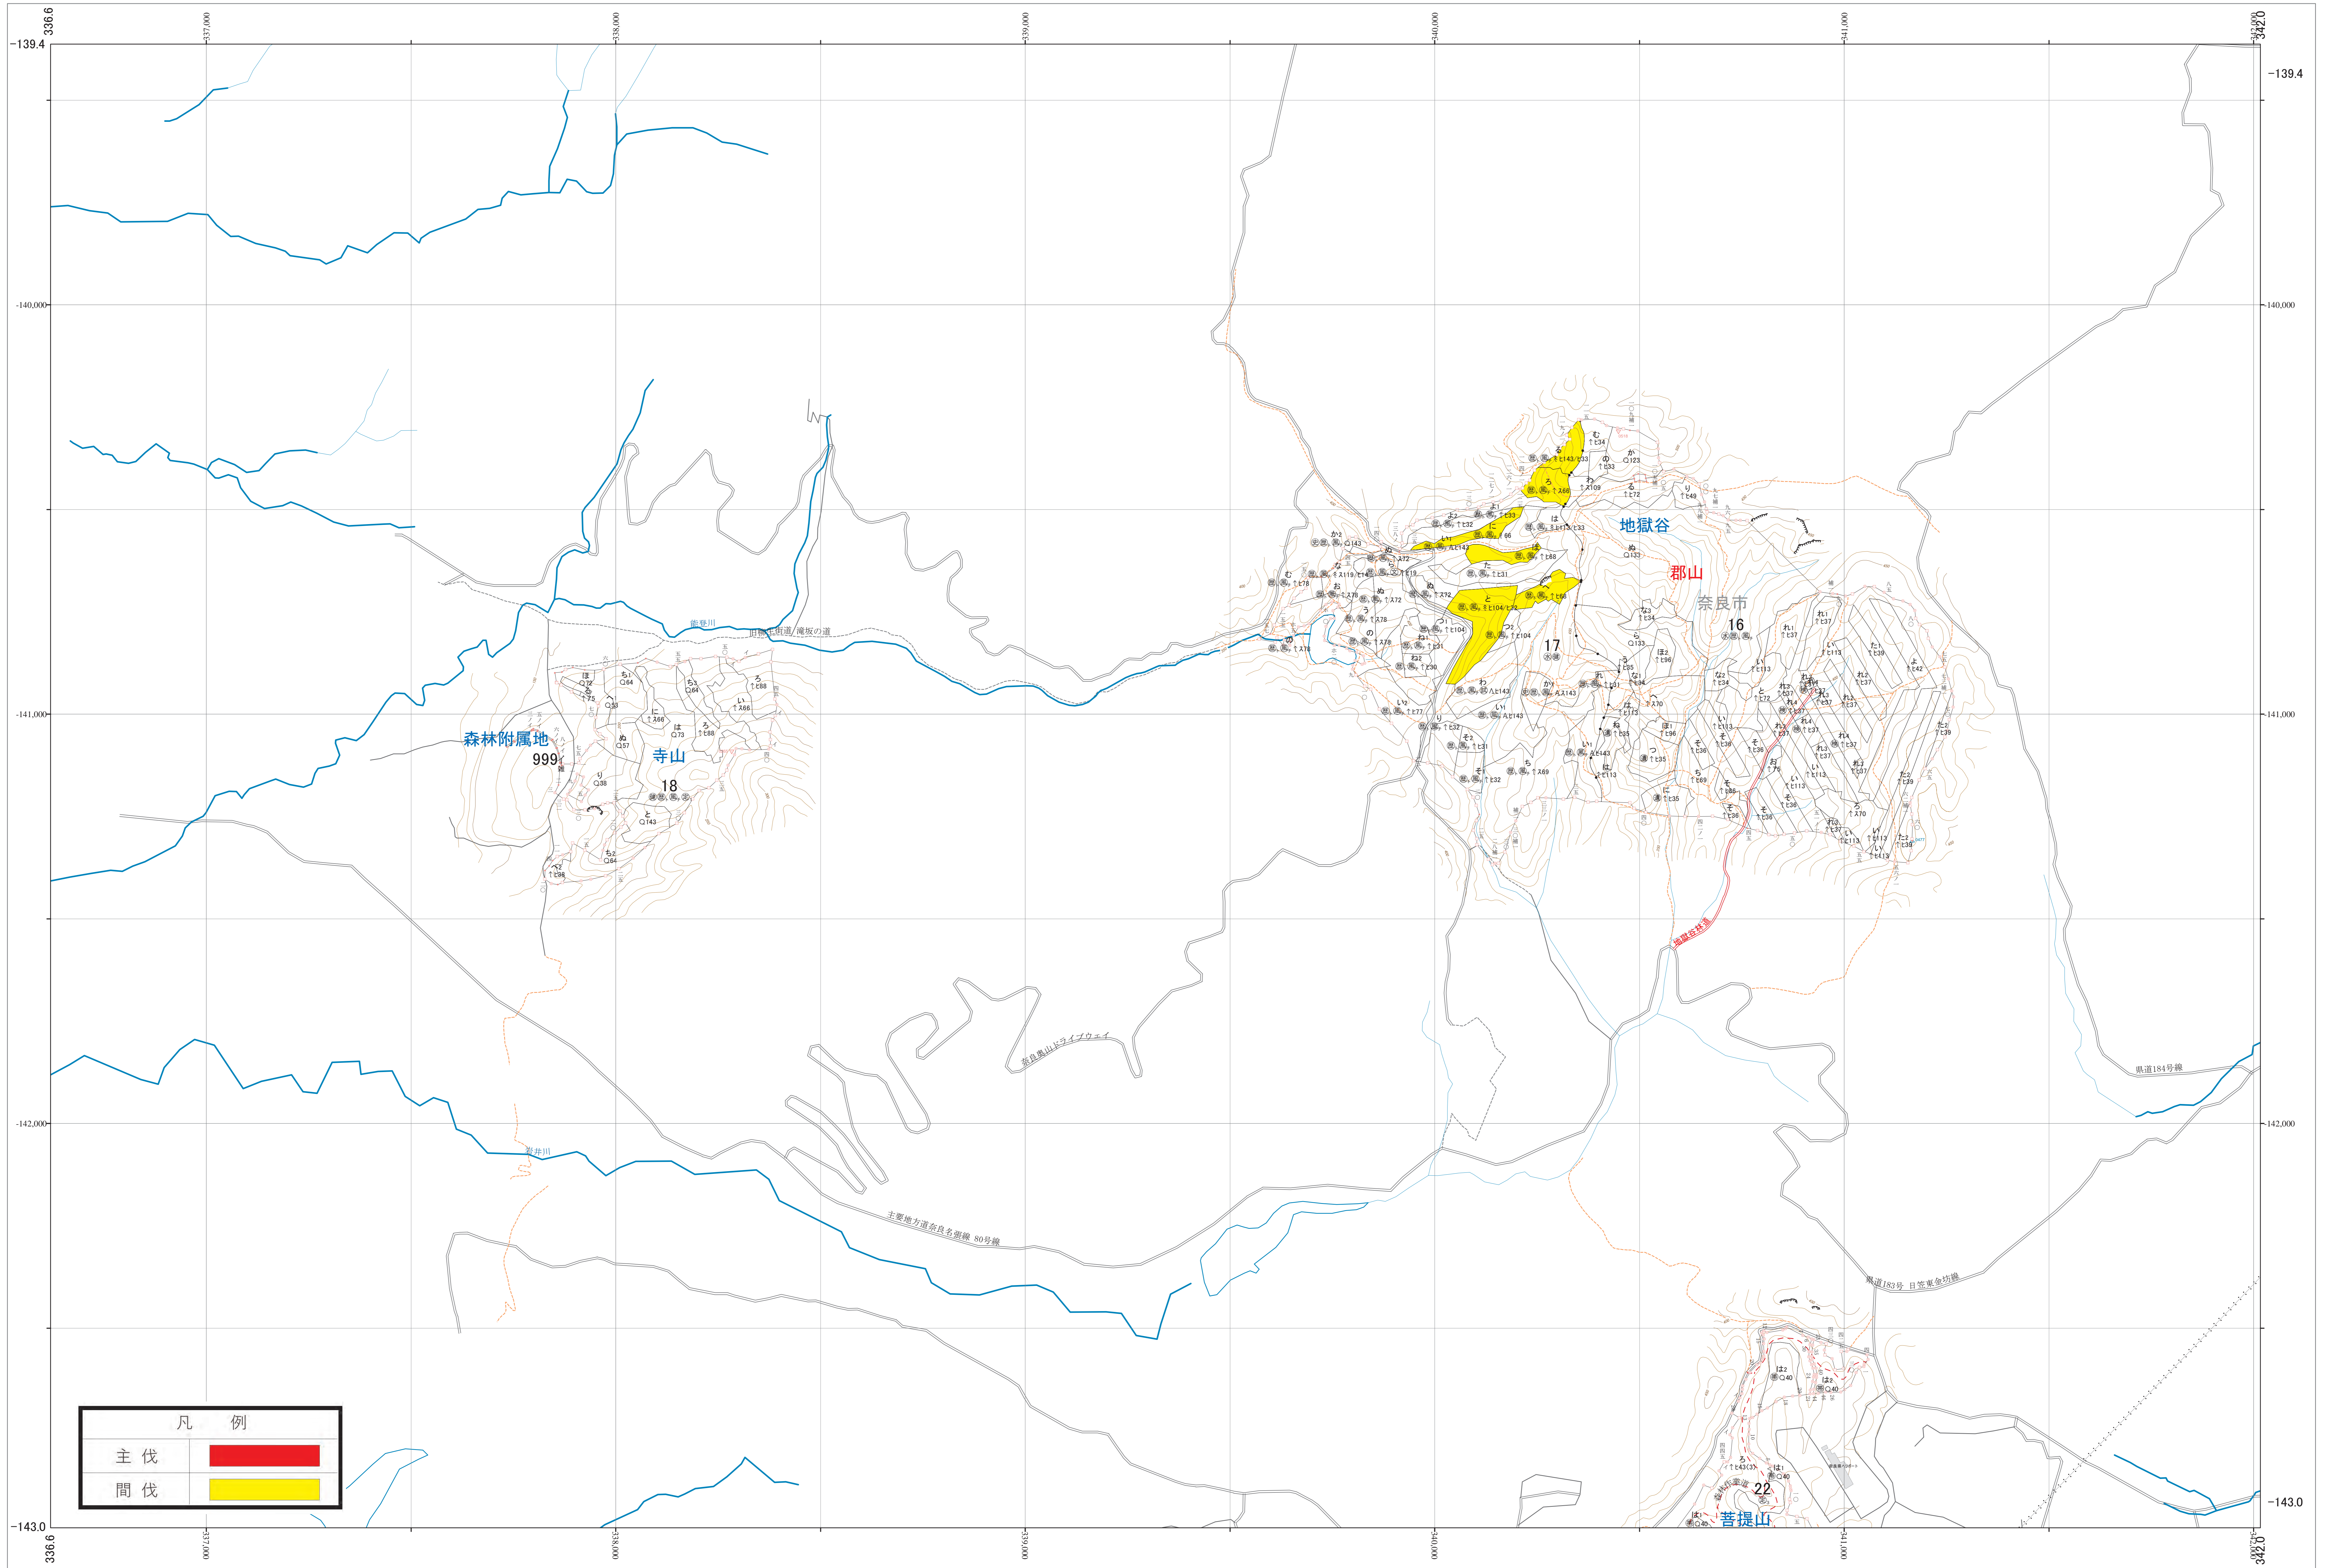

近畿中国森林管理局 大和・木津川森林計画区
奈良森林管理事務所 伐採計画箇所位置図 2

第VI公共座標

林班番号: 0016~0018・0022・0999

大和・木津川 2

近畿中国森林管理局 奈良森林管理事務所

凡 例	
主伐	
間伐	

1:5,000

0 100 200 300 400 500 1,000m

大和・木津川 2

林班番号: 0016~0018・0022・0999

令和四年度 第六次全国国有林野施業実施計画策定
国有林の地域別の森林計画樹立