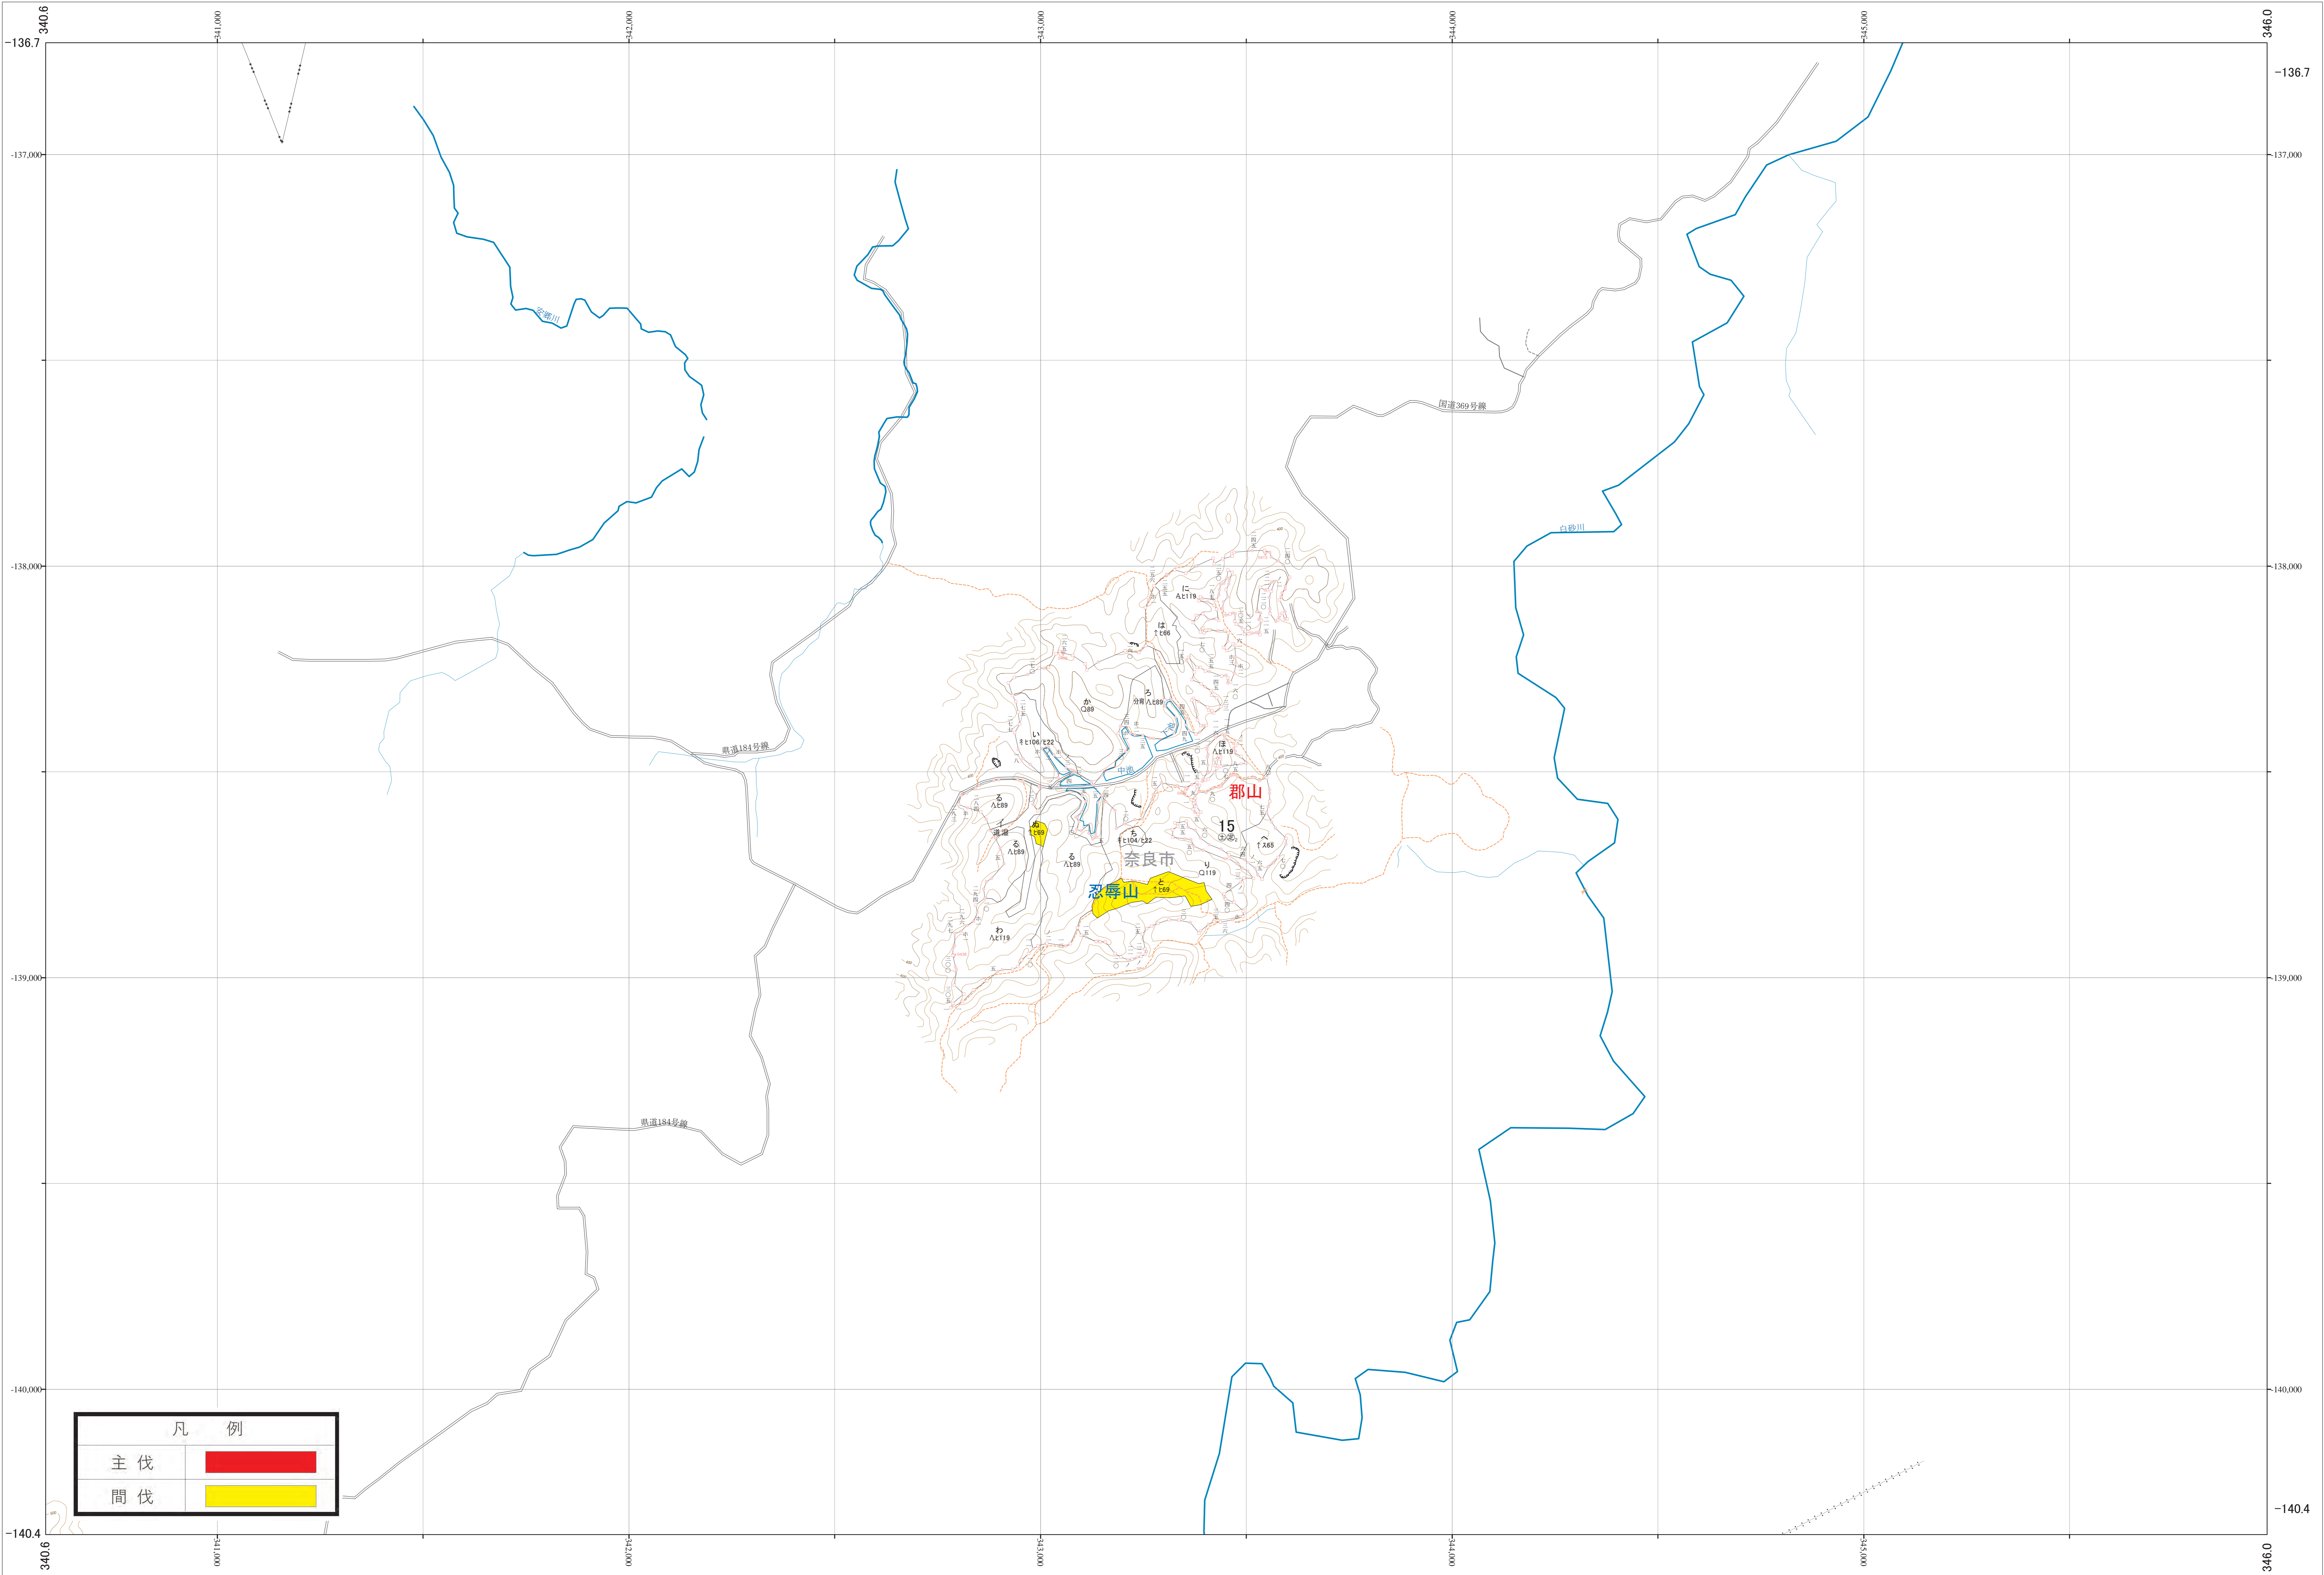

近畿中国森林管理局 大和・木津川森林計画区
奈良森林管理事務所 伐採計画箇所位置図 1-1

第VI公共座標

林班番号: 0015

大和・木津川 1-1

近畿中国森林管理局 奈良森林管理事務所

大和・木津川 1-1

林班番号: 0015

令和四年度 第六次国有林分野施業実施計画策定
国有林の地域別の森林計画樹立

凡 例	
主伐	
間伐	

1:5,000