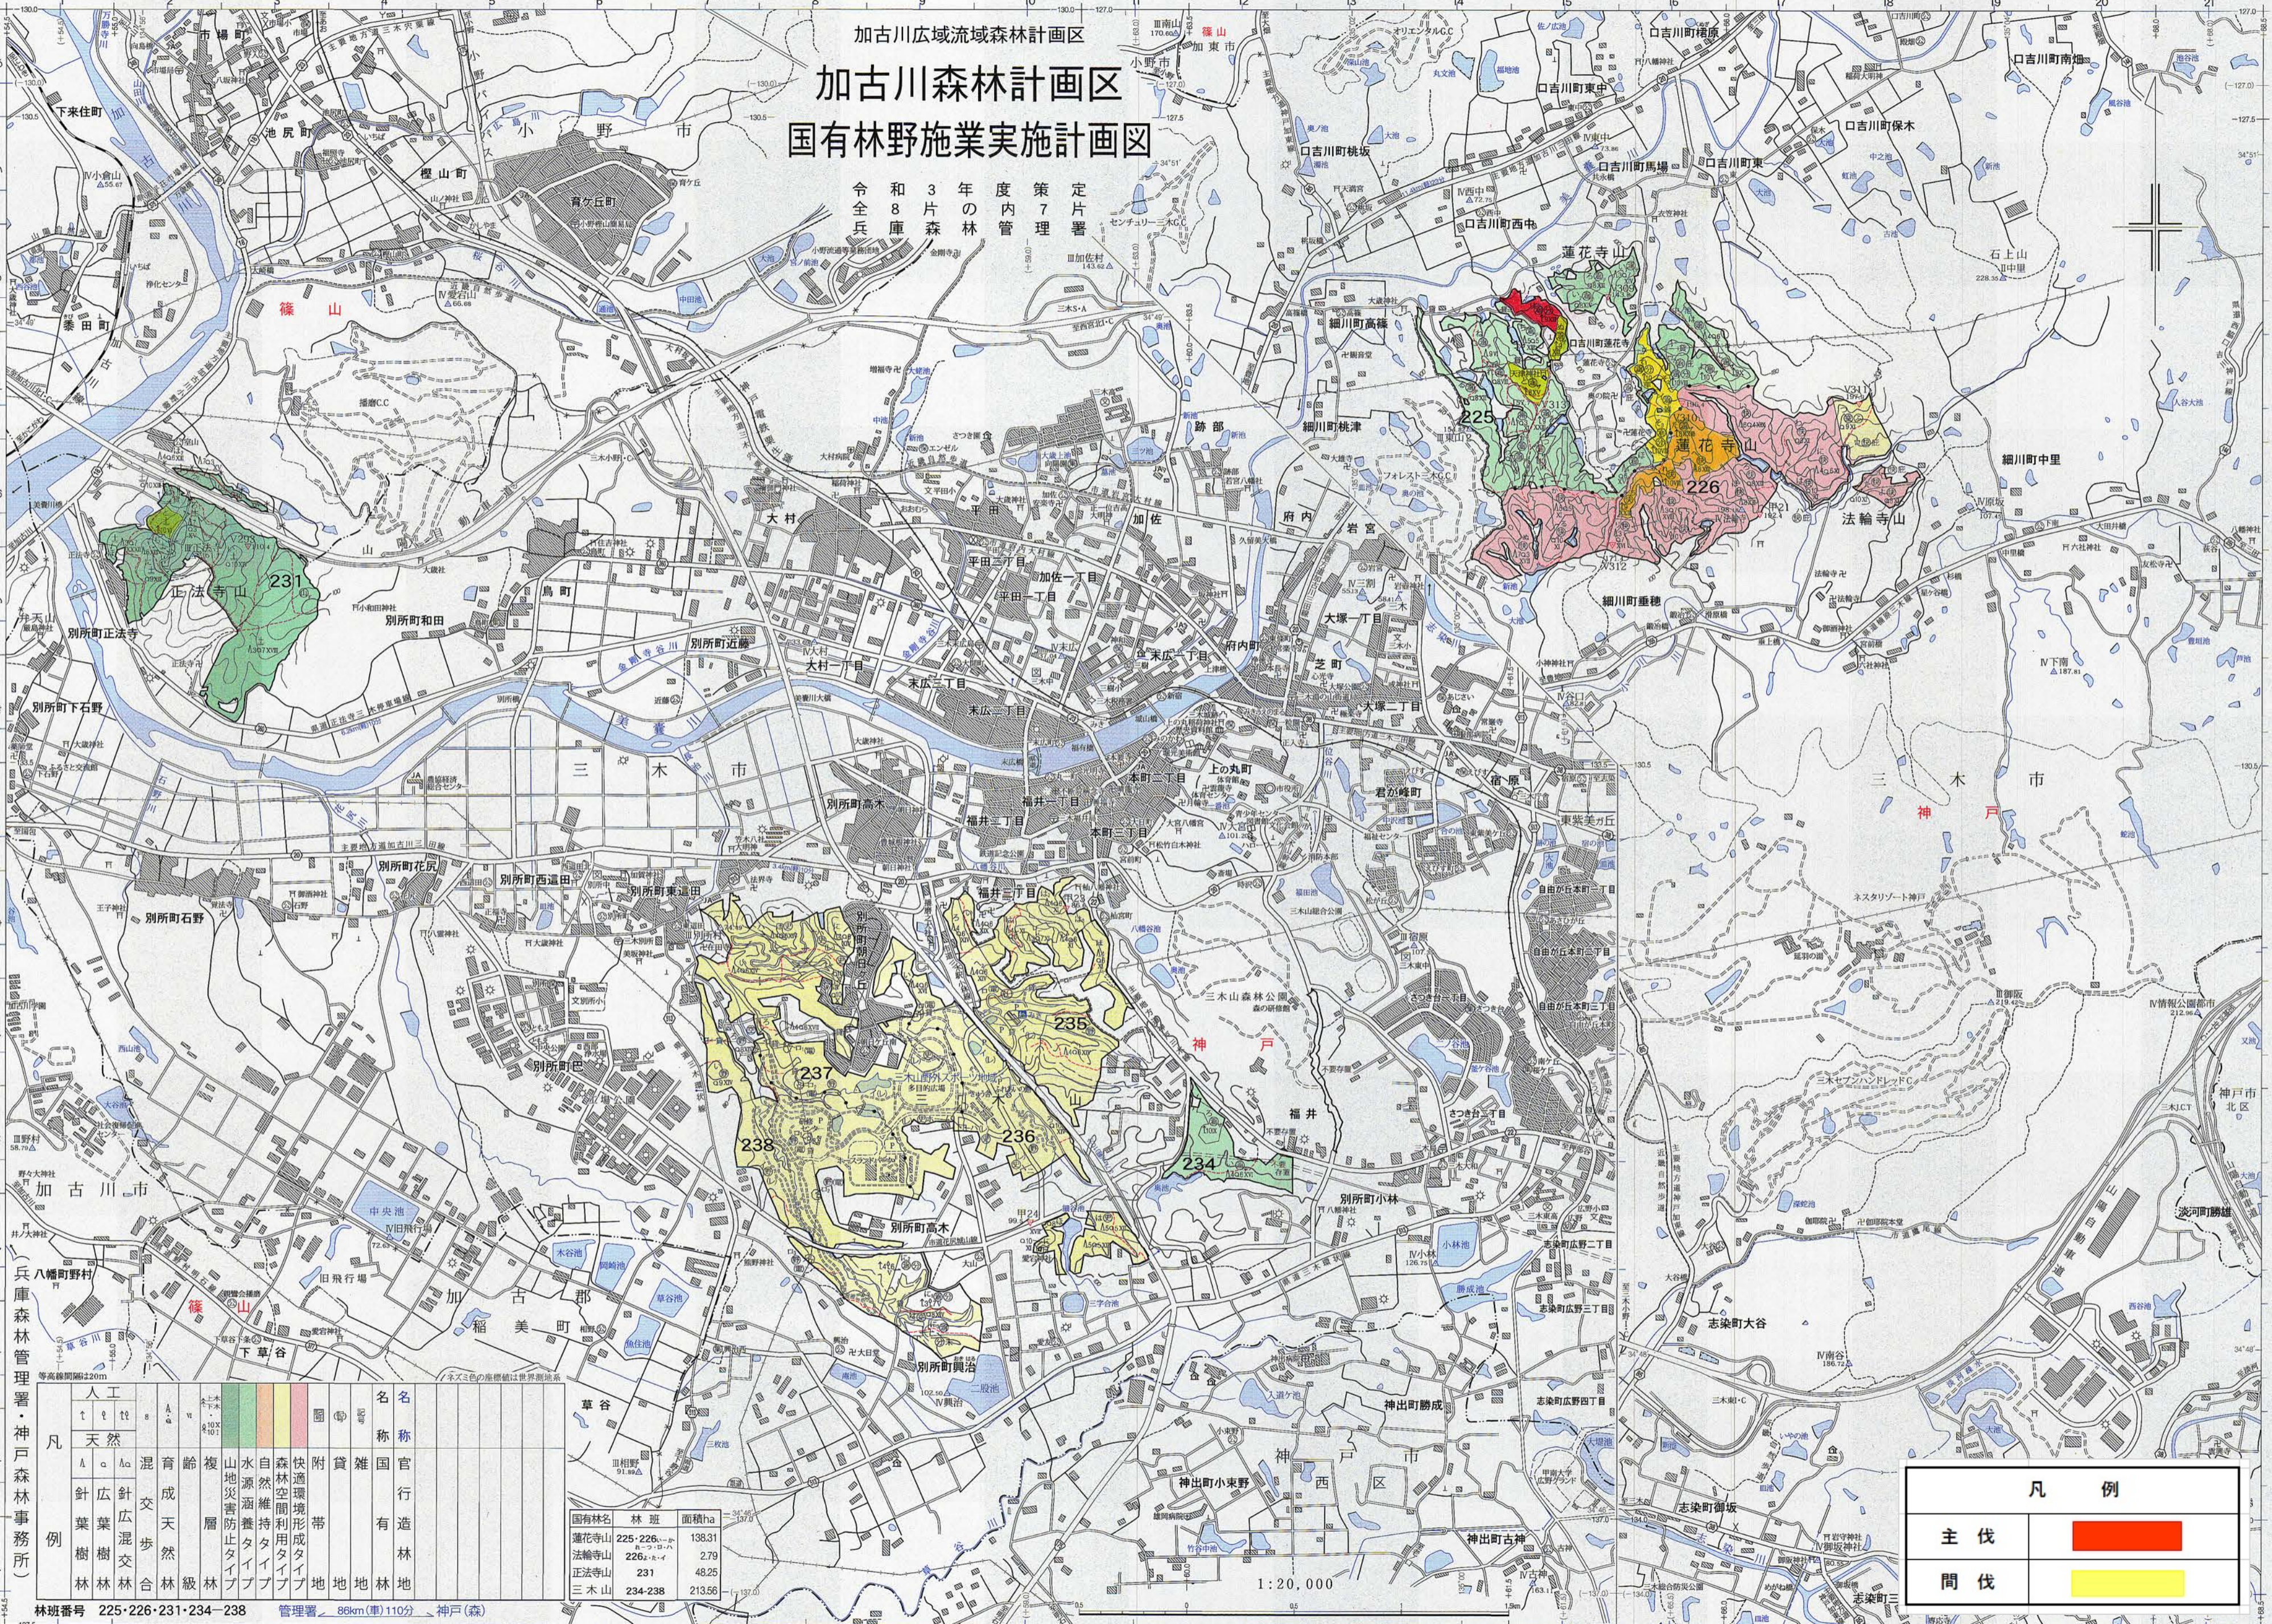

加古川広域流域森林計画区
加古川森林計画区
 国有林野施業実施計画図

令和3年度策定
 8片の管内
 令全兵 策7片 策7片

凡例	人工	天然	針葉樹林	広葉樹林	針広混交林	成歩天然林	複層林	水源涵養防止タイプ	自然維持タイプ	森林空間利用タイプ	快速環境形成タイプ	附帯地	雑用地	官有林地	名称
	▲	○	▲	○	▲	○	▲	○	▲	○	▲	○	▲	○	

国有林名	林班	面積ha
蓮花寺山	225-226-ア	138.31
法輪寺山	226-エイ	2.79
正法寺山	231	48.25
三木山	234-238	213.56

凡例	
主伐	
間伐	