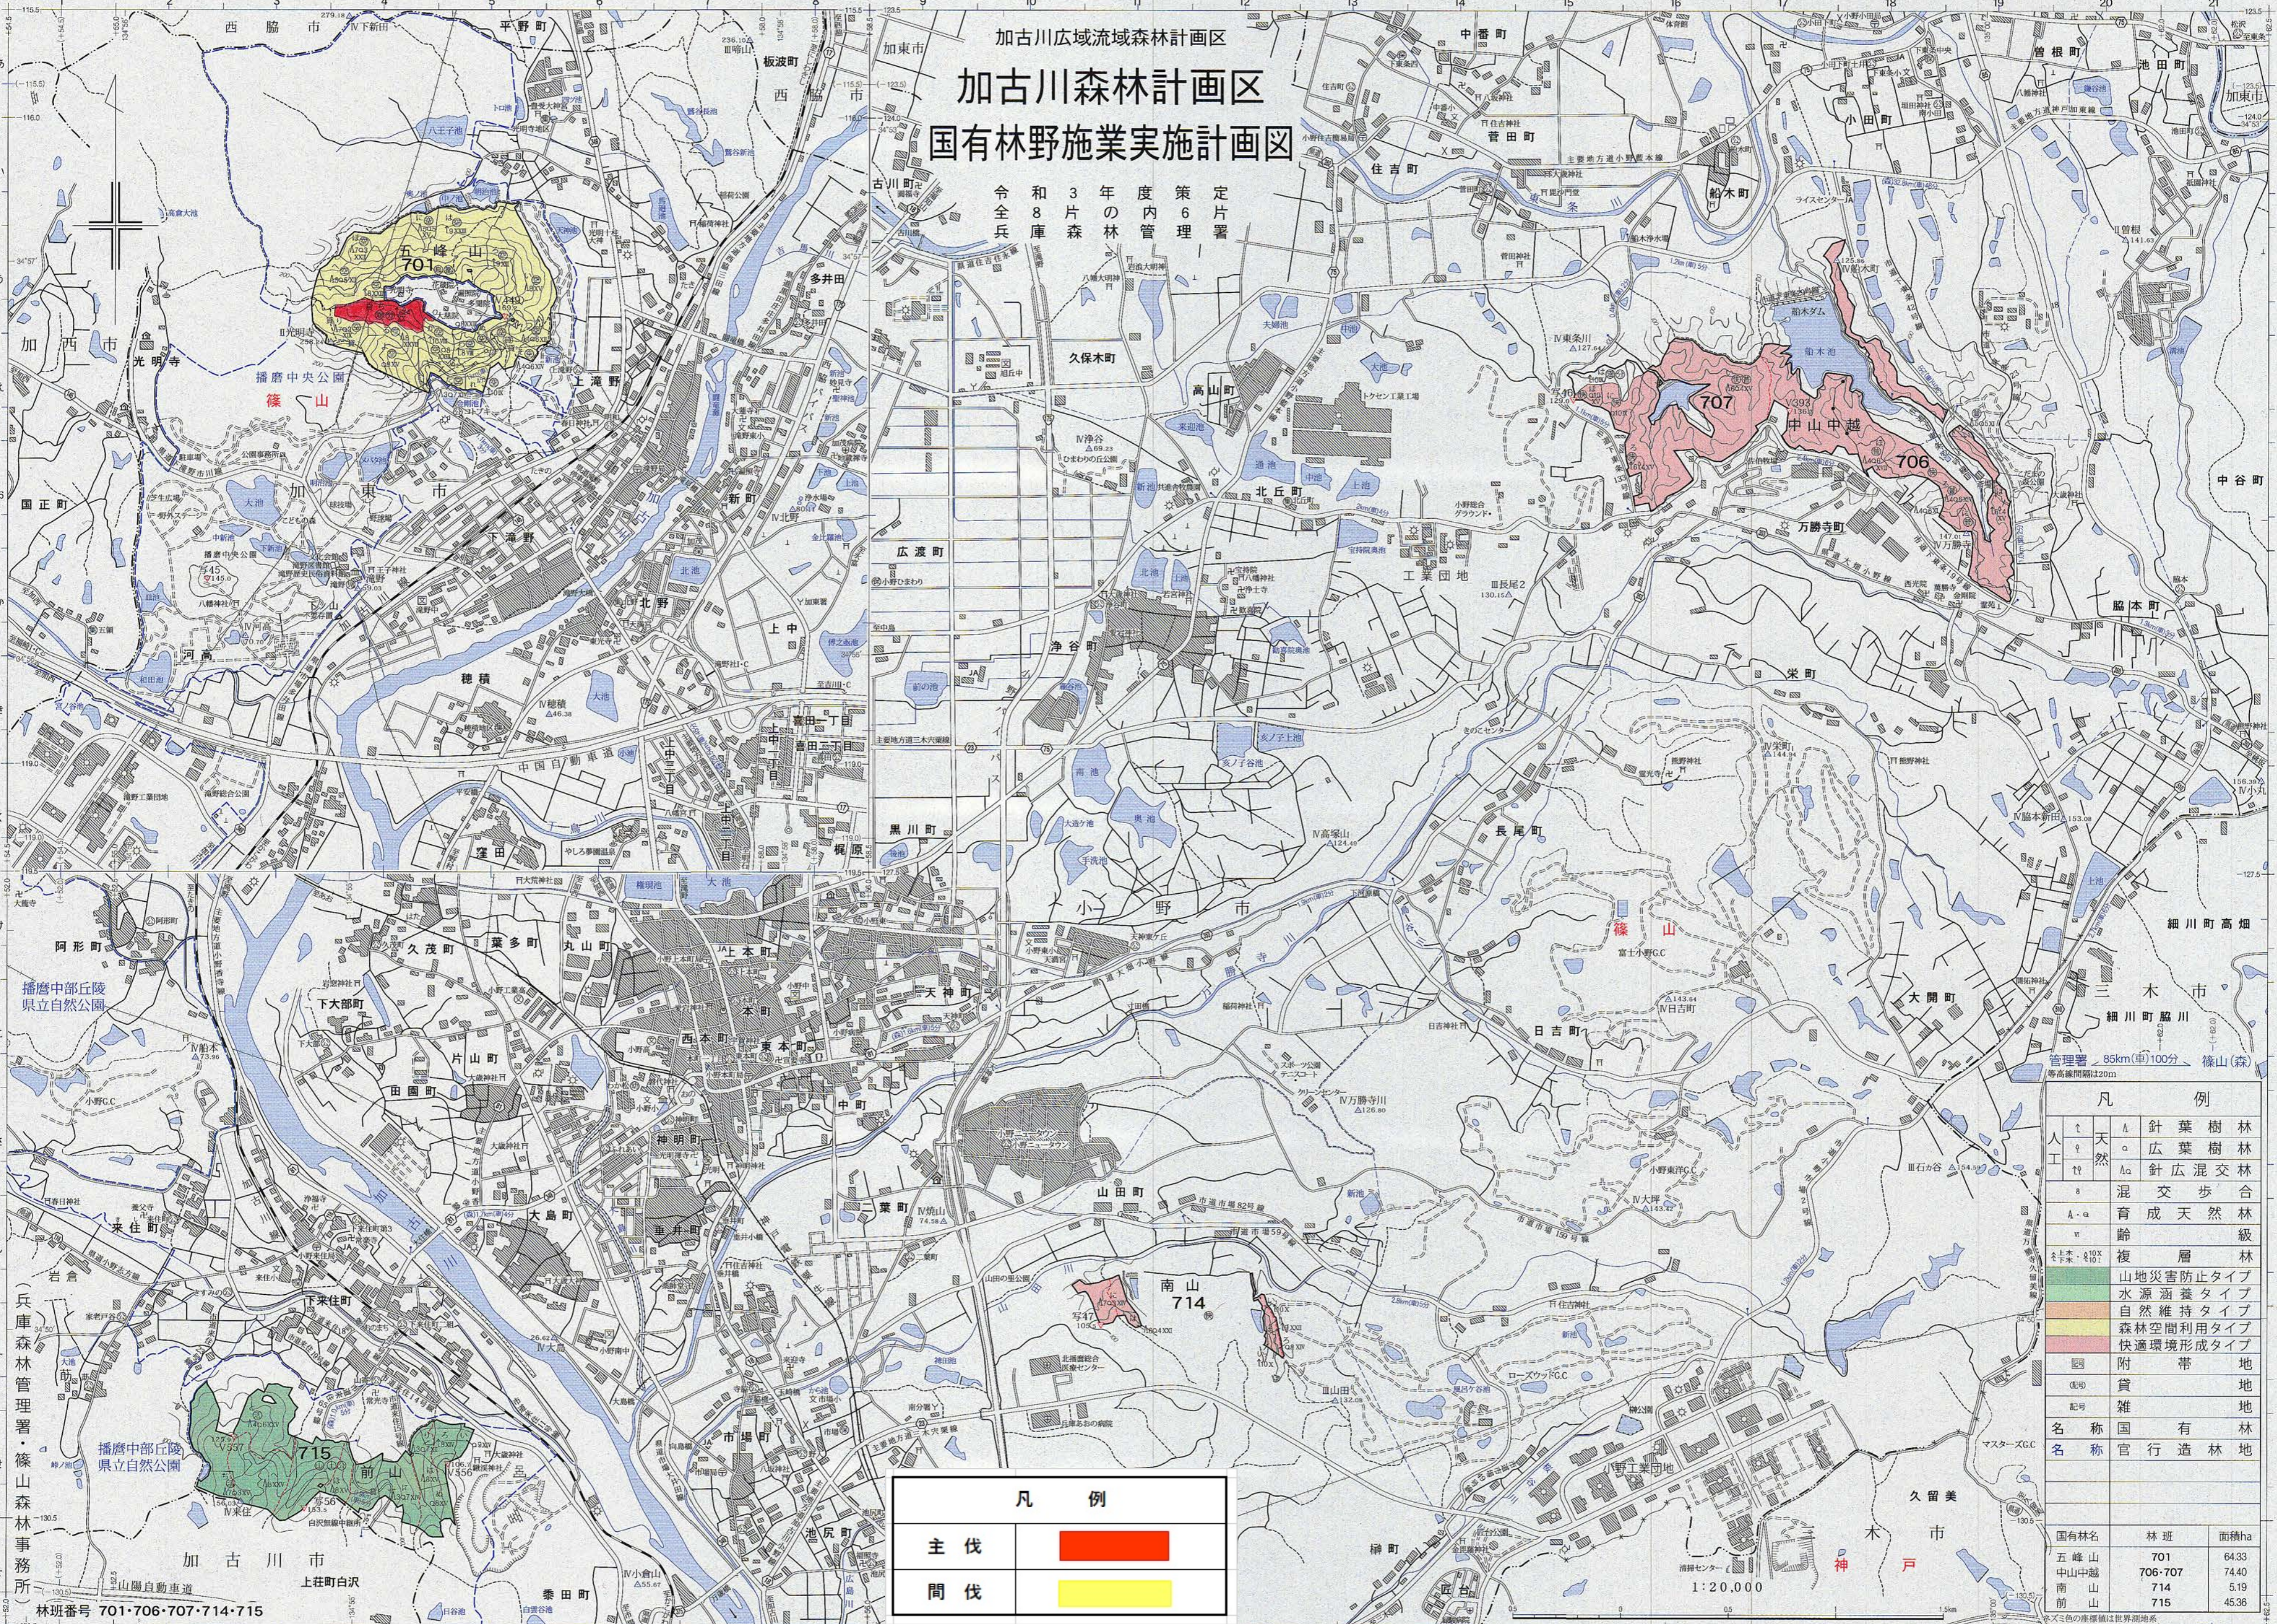

加古川広域流域森林計画区
加古川森林計画区
 国有林野施業実施計画図

令和3年度の管内6片の
 3片の森林管理
 令全兵

凡例	
主伐	
間伐	

凡例	
▲	針葉樹林
○	広葉樹林
△	針広混交林
□	混交歩合
A-a	育成天然林
v	齢級
■	複層林
■	山地災害防止タイプ
■	水源涵養タイプ
■	自然維持タイプ
■	森林空間利用タイプ
■	快適環境形成タイプ
■	附帯地
■	貸地
■	雑地
■	名称
■	名称
■	官行造林地

国有林名	林班	面積ha
五峰山	701	64.33
中山中越	706・707	74.40
南山	714	5.19
前山	715	45.36

兵庫森林管理署・篠山森林事務所
 林班番号 701・706・707・714・715

1:20,000

管理署 85km(車)100分 篠山(森)
 等高線間隔は20m