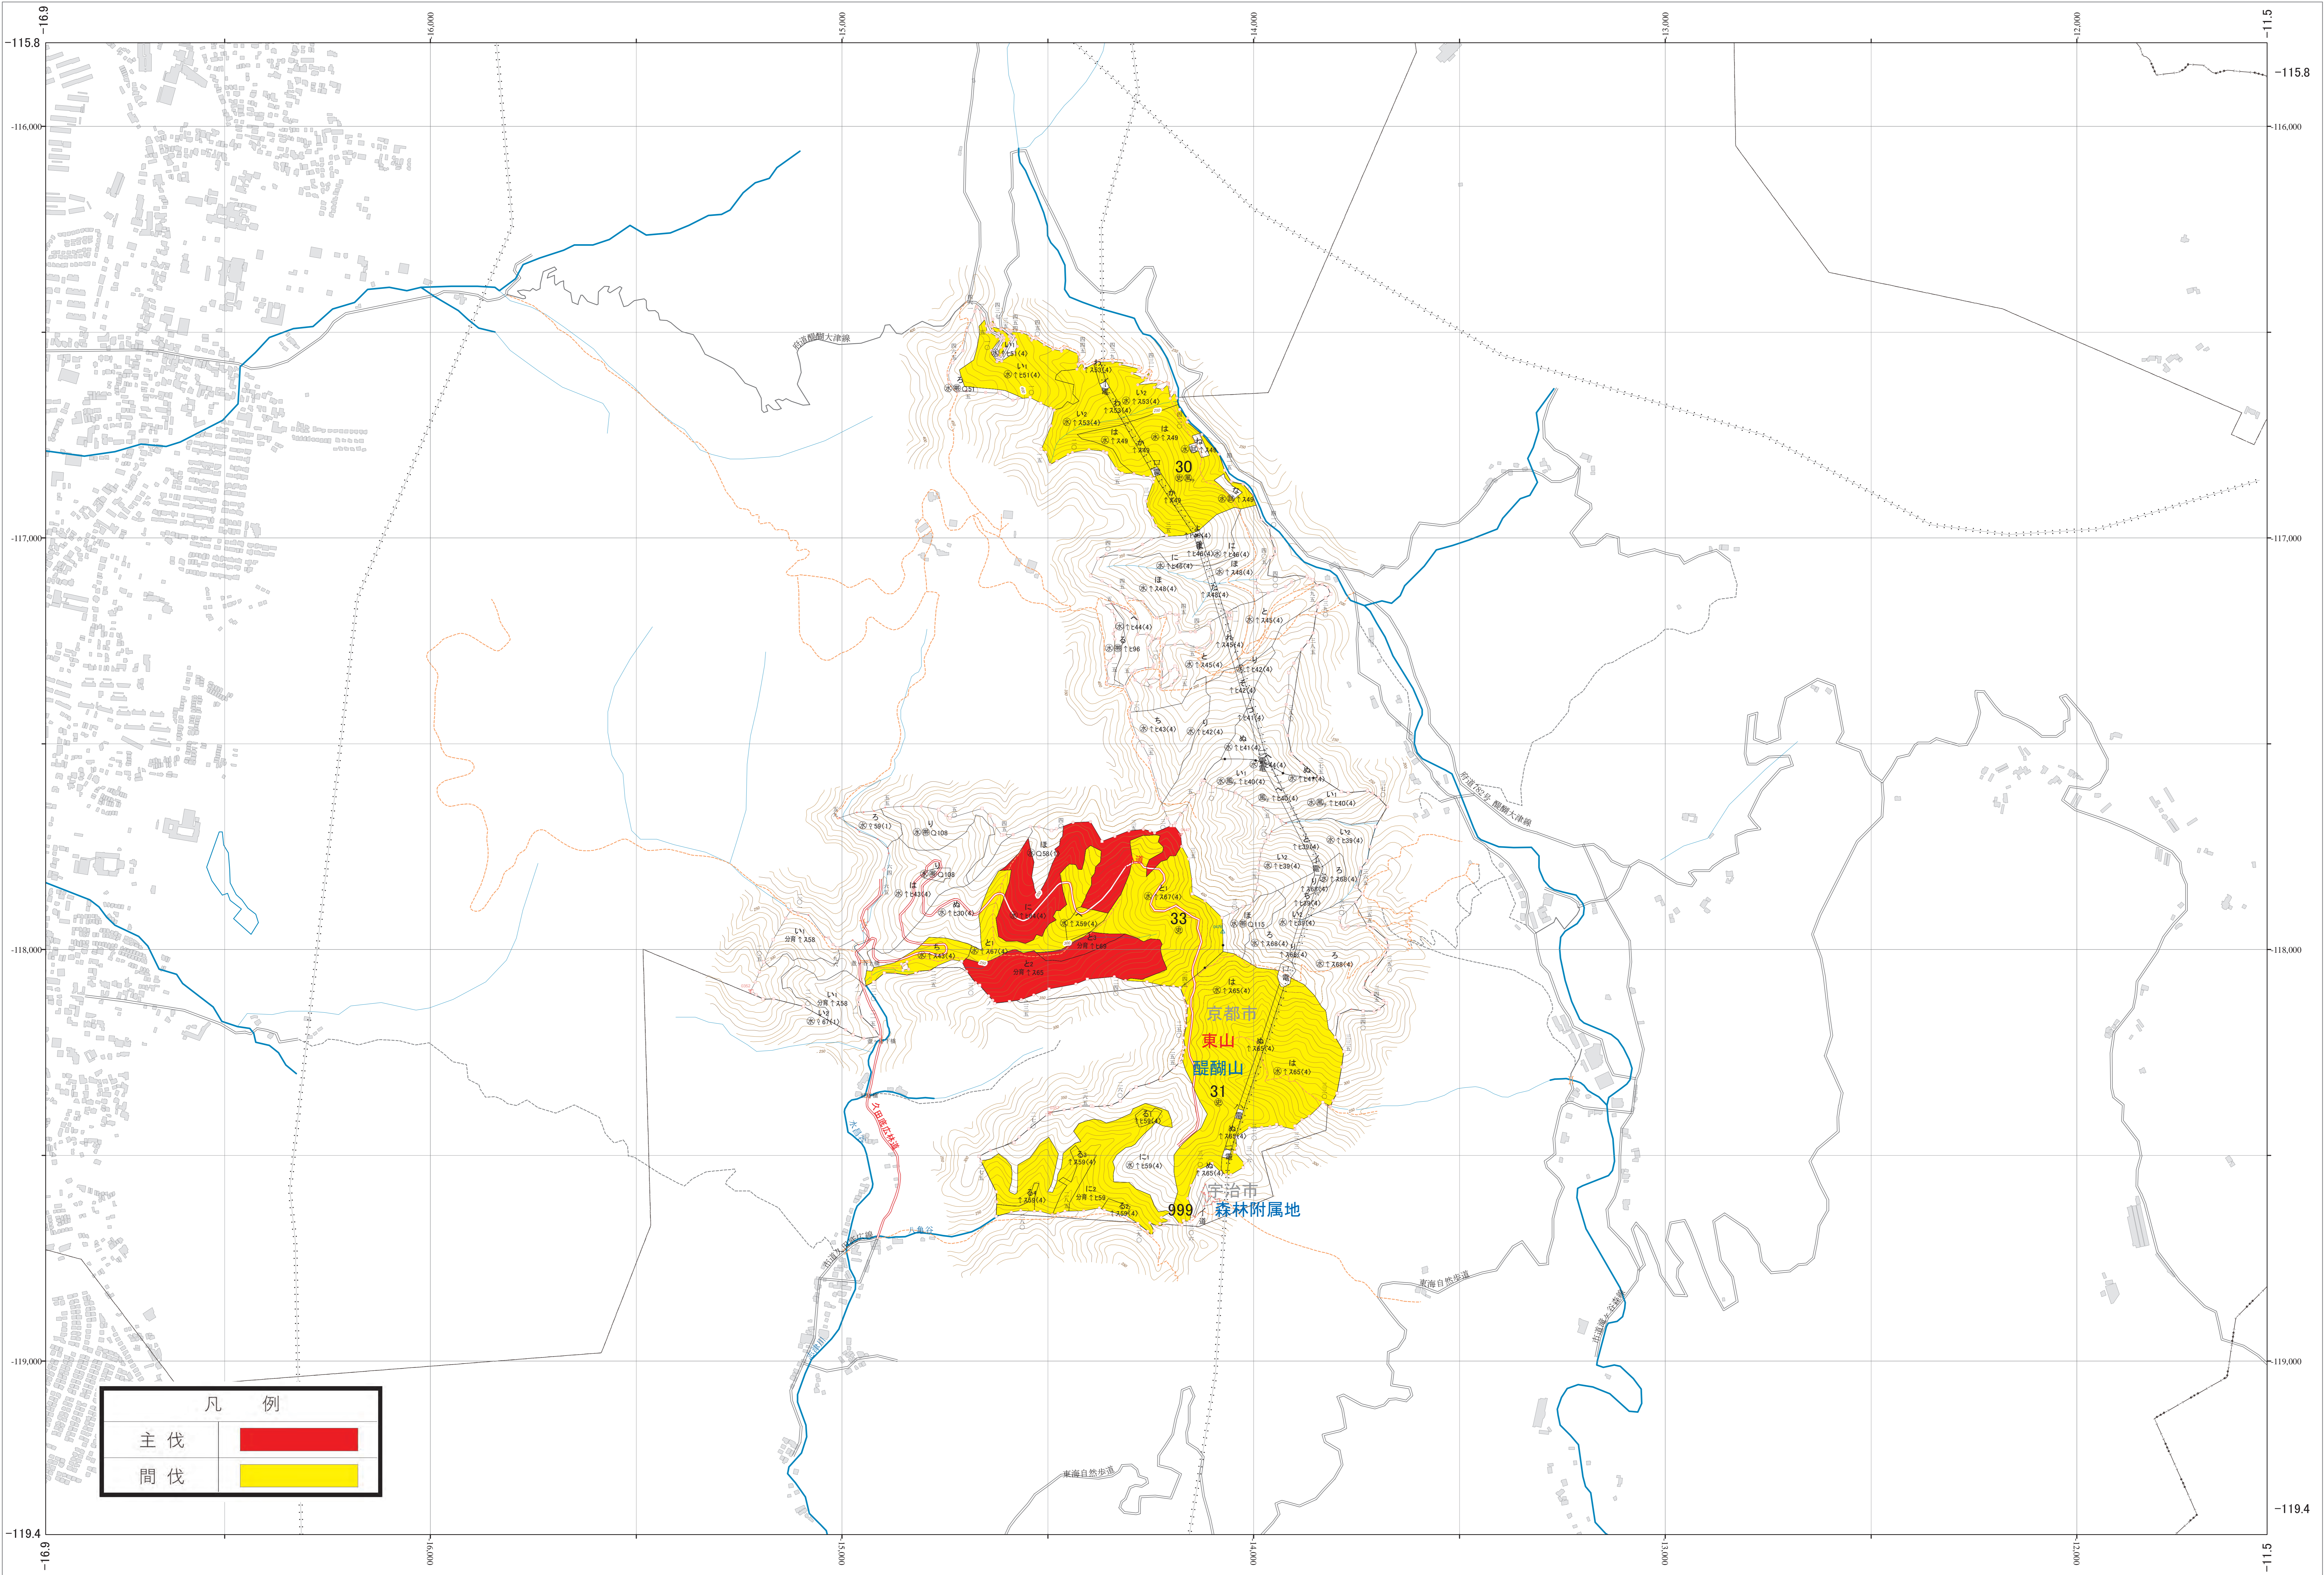

近畿中国森林管理局 淀川上流森林計画区
 京都大阪森林管理署 伐採計画箇所位置図 8

第VI公共座標

淀川上流 8

林班番号: 0030~0031・0033・0999

令和四年度 第六次国有林野施業実施計画策定
 国有林の地域別の森林計画樹立

凡 例	
主伐	
間伐	

1:5,000

林班番号: 0030~0031・0033・0999

淀川上流 8

近畿中国森林管理局 京都大阪森林管理事務所