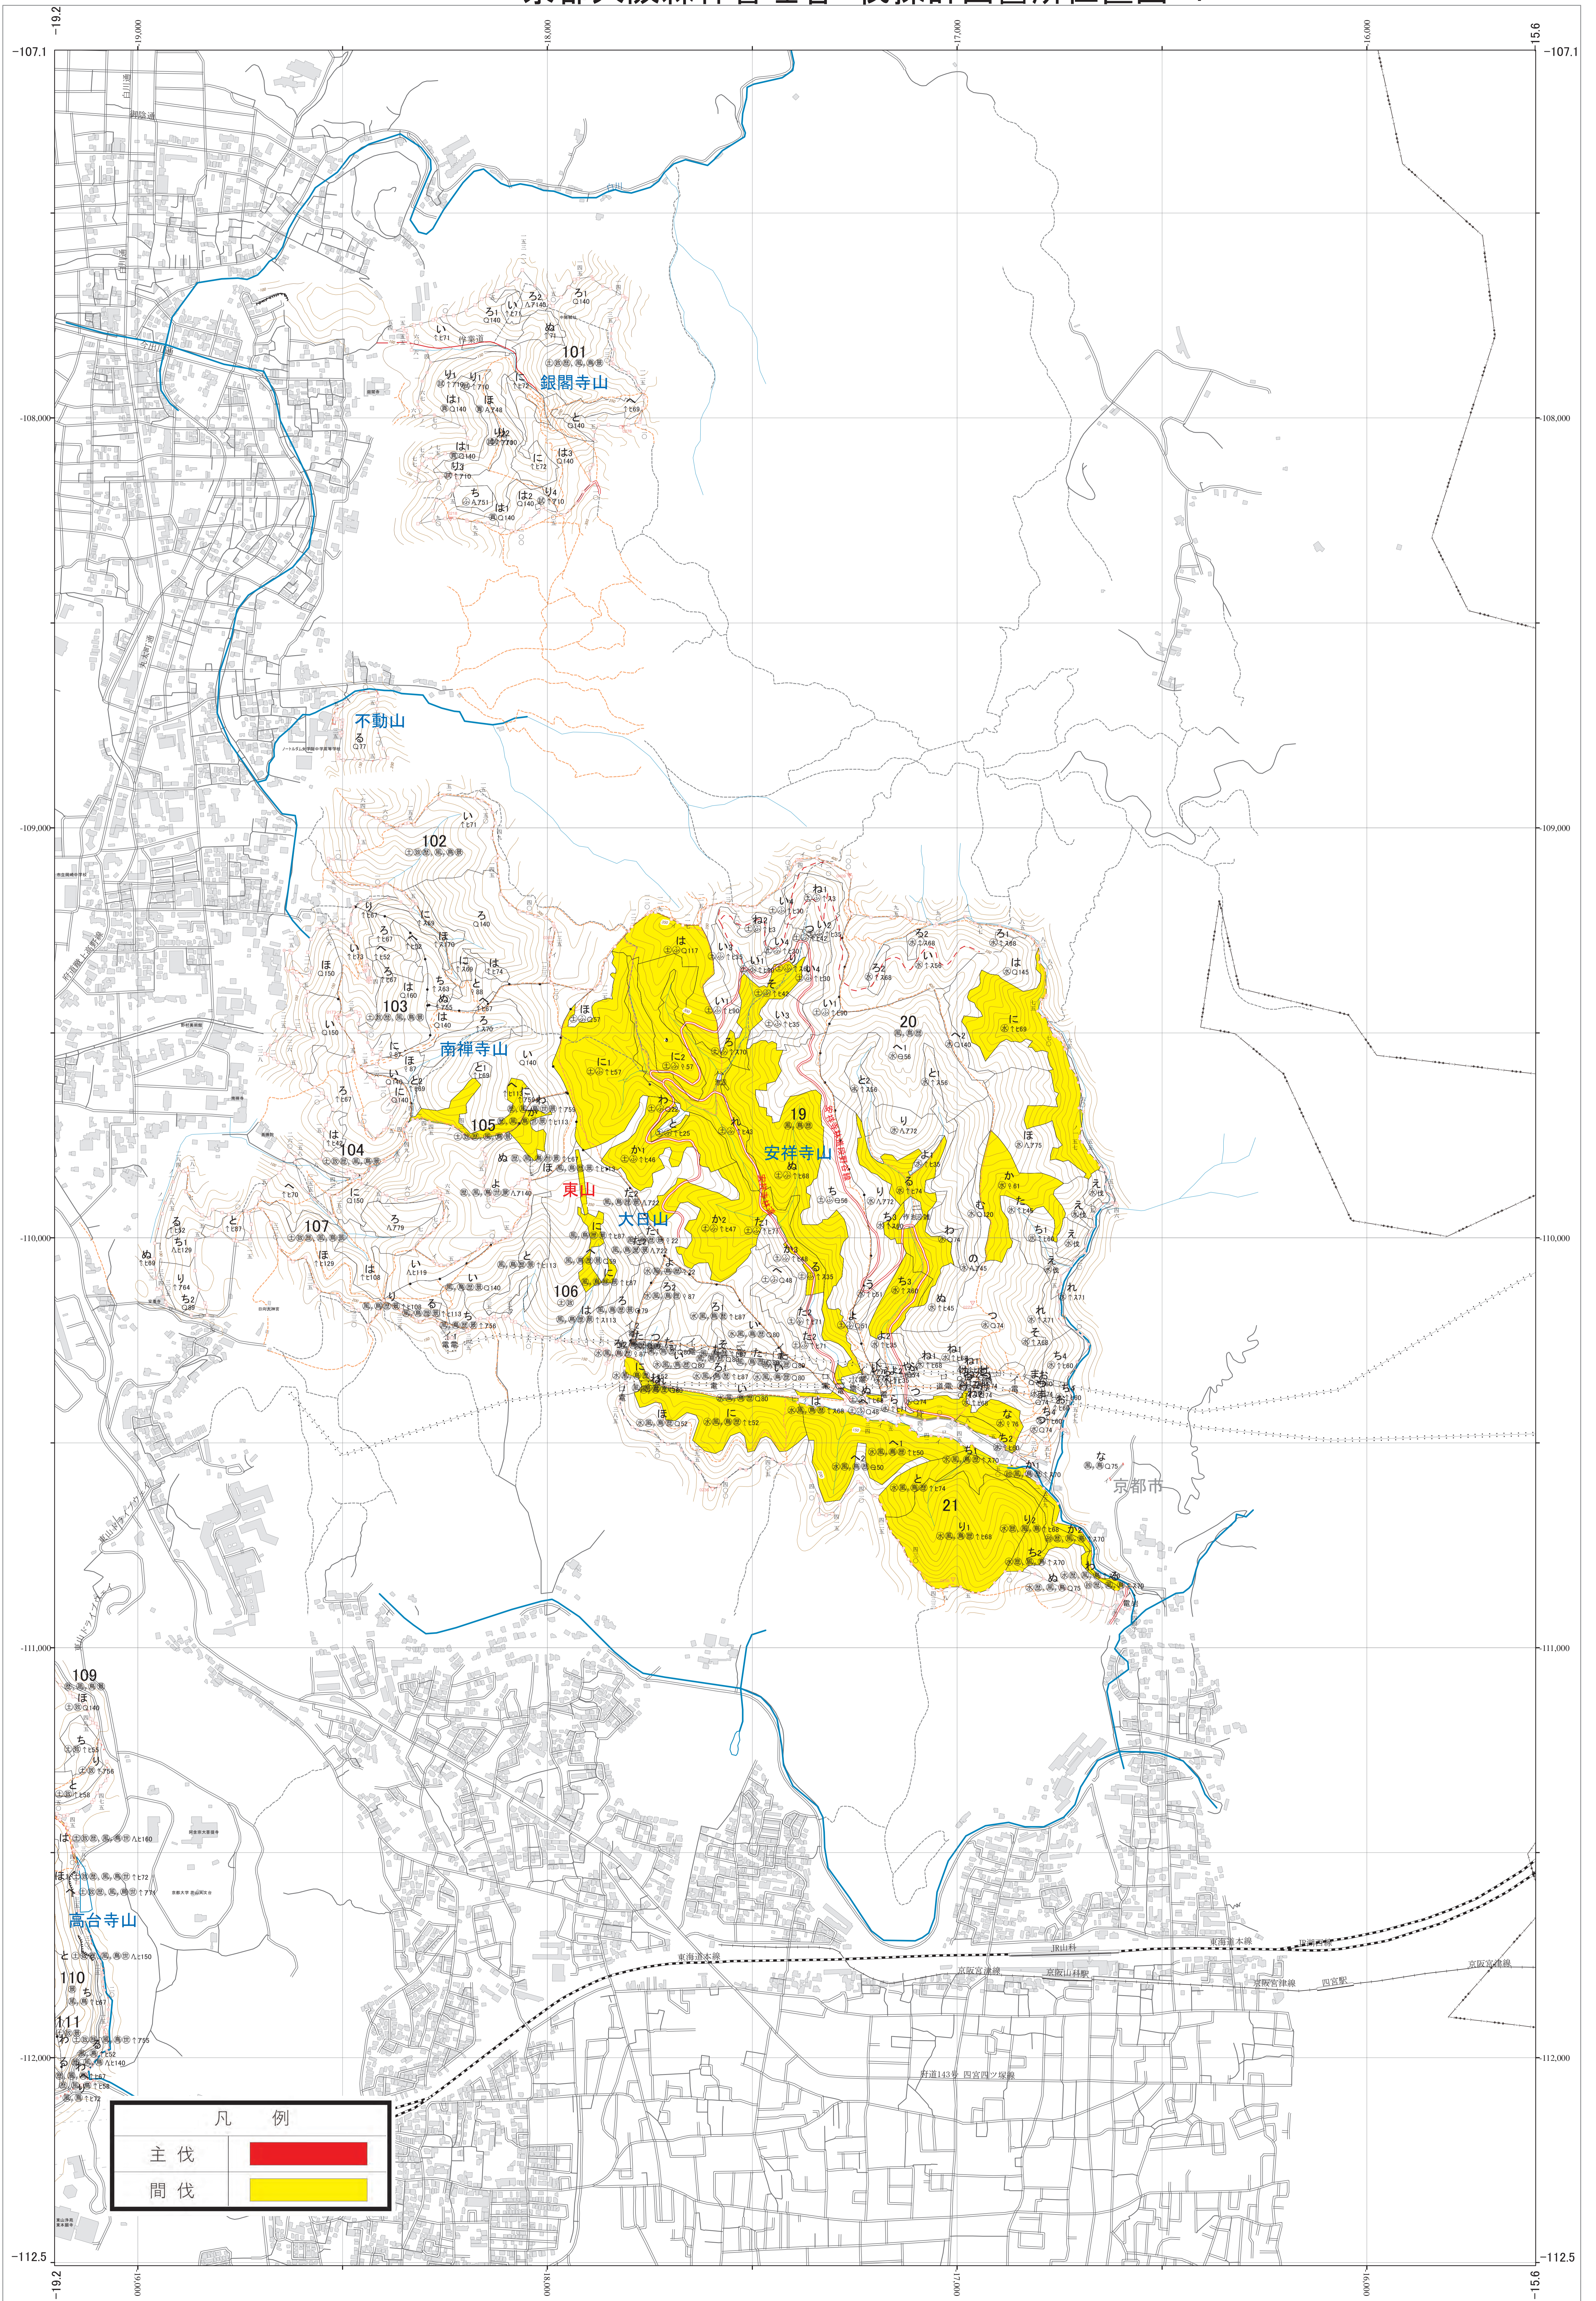

近畿中国森林管理局 淀川上流森林計画区
京都大阪森林管理署 伐採計画箇所位置図 7

第VI公共座標

淀川上流 7

林班番号: 0019~0021・0102・0105~0106

令和四年度 第六次国有林野施業実施計画樹立
国有林の地域別の森林計画樹立

林班番号: 0019~0021・0102・0105~0106

淀川上流 7

近畿中国森林管理局 京都大阪森林管理事務所

凡例	
主伐	■ (Red)
間伐	■ (Yellow)

1:5,000

0 100 200 300 400 500 1,000m