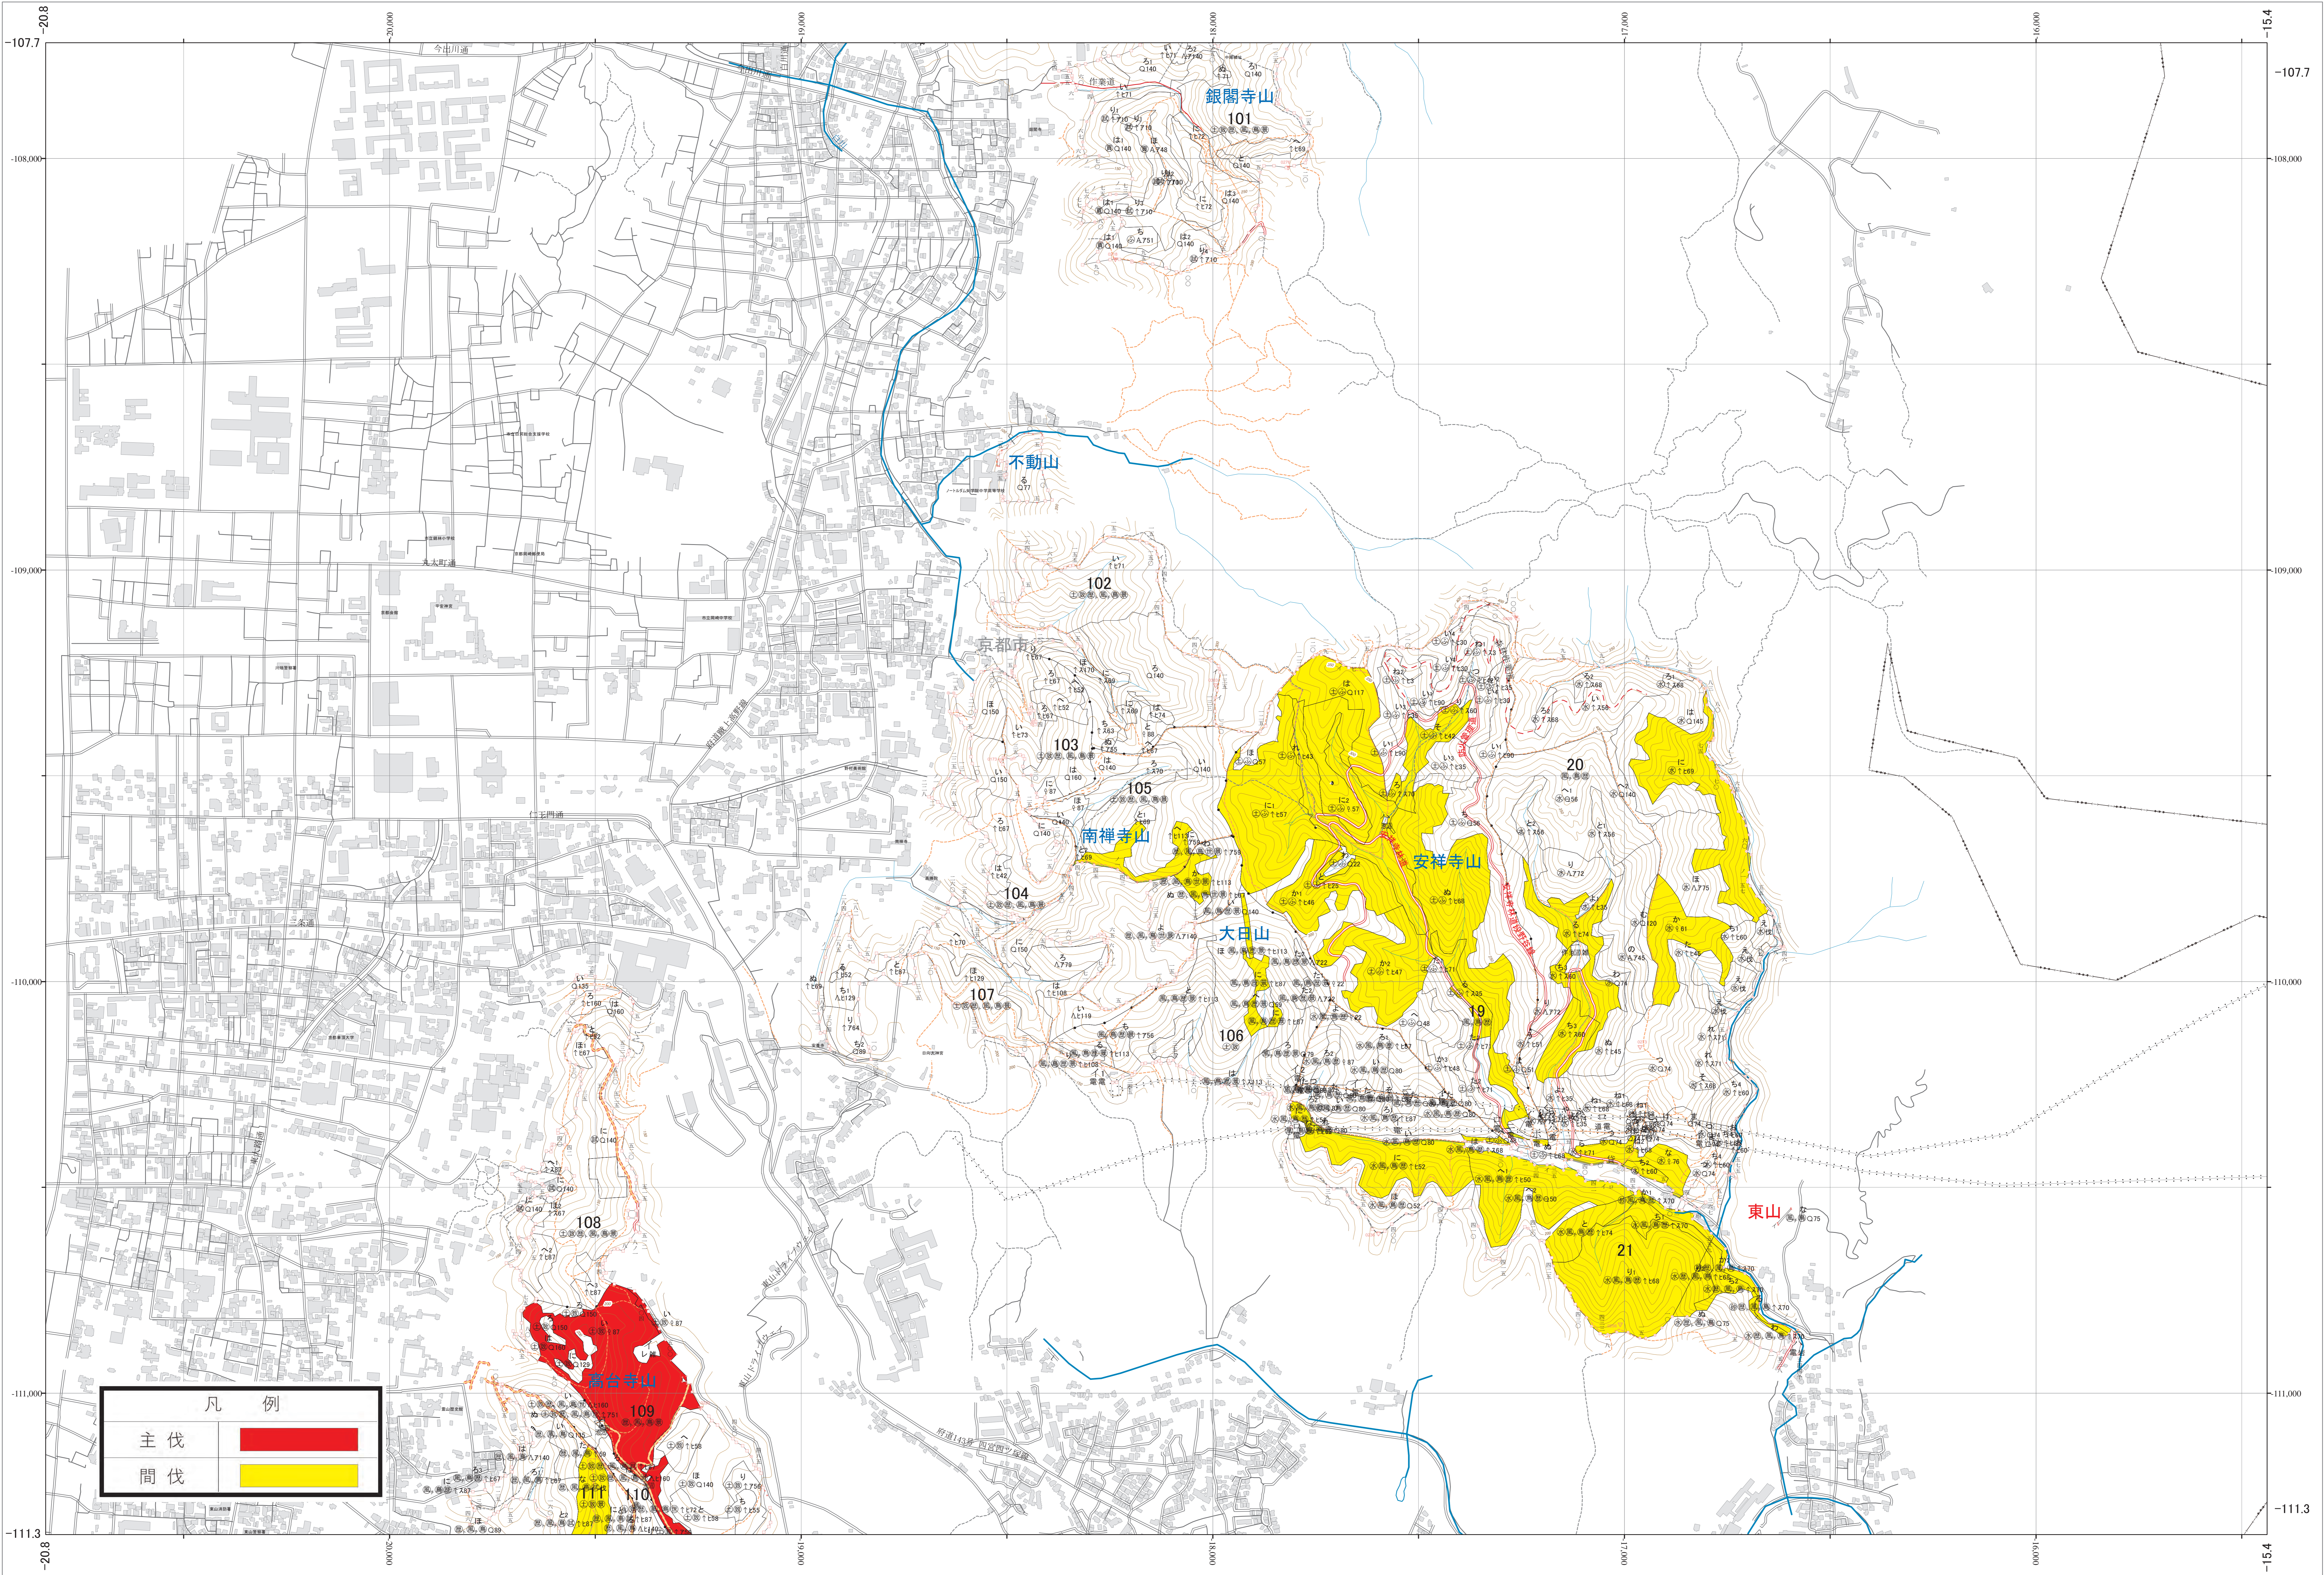

近畿中国森林管理局 淀川上流森林計画区
 京都大阪森林管理署 伐採計画箇所位置図 6

第VI公共座標 7.88

淀川上流 6

林班番号: 0019~0021-0102~0107

令和四年度 第六次国有林野施業実施計画樹立
 国有林の地域別の森林計画樹立

林班番号: 0019~0021-0102~0107

淀川上流 6

近畿中国森林管理局 京都大阪森林管理事務所

凡例	
主伐	
間伐	

1:5,000