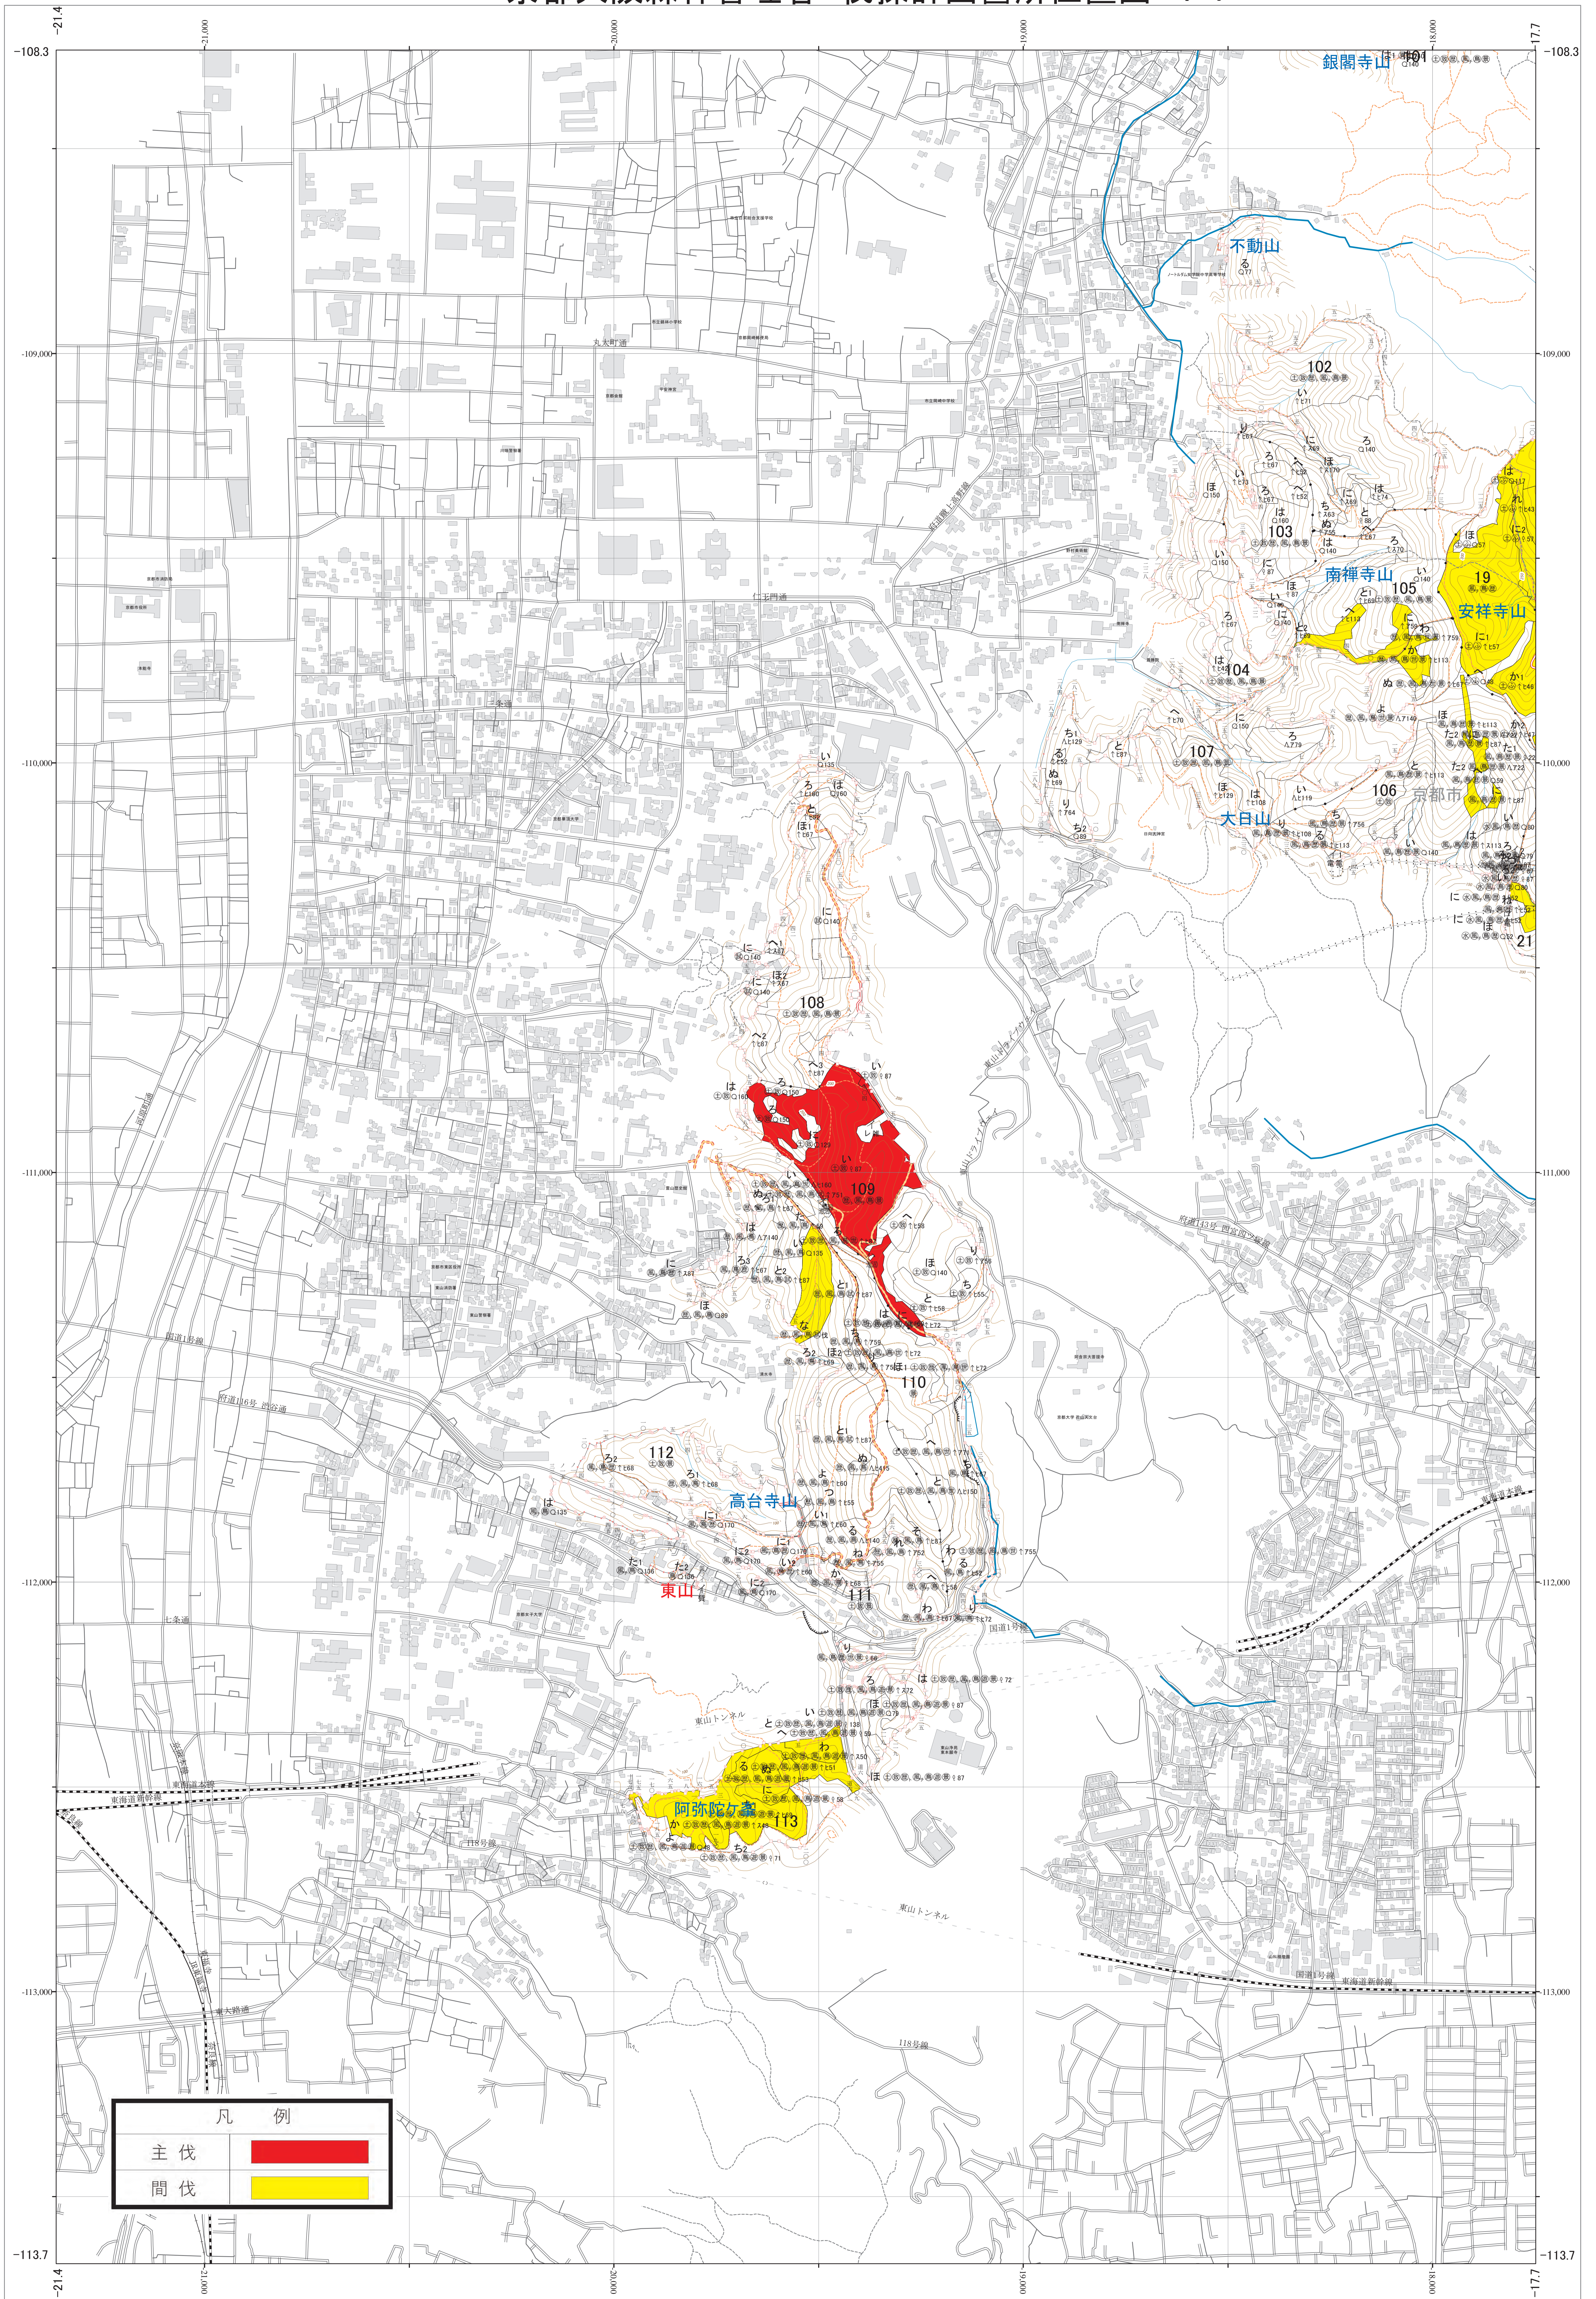

近畿中国森林管理局 淀川上流森林計画区
 京都大阪森林管理署 伐採計画箇所位置図 4-1

第VI公共座標

淀川上流 4-1

林班番号: 0108~0112

淀川上流 4-1

近畿中国森林管理局 京都大阪森林管理事務所

林班番号: 0108~0112

令和四年度 第六次国有林野跡地森林計画樹立

凡 例	
主伐	
間伐	

1:5,000