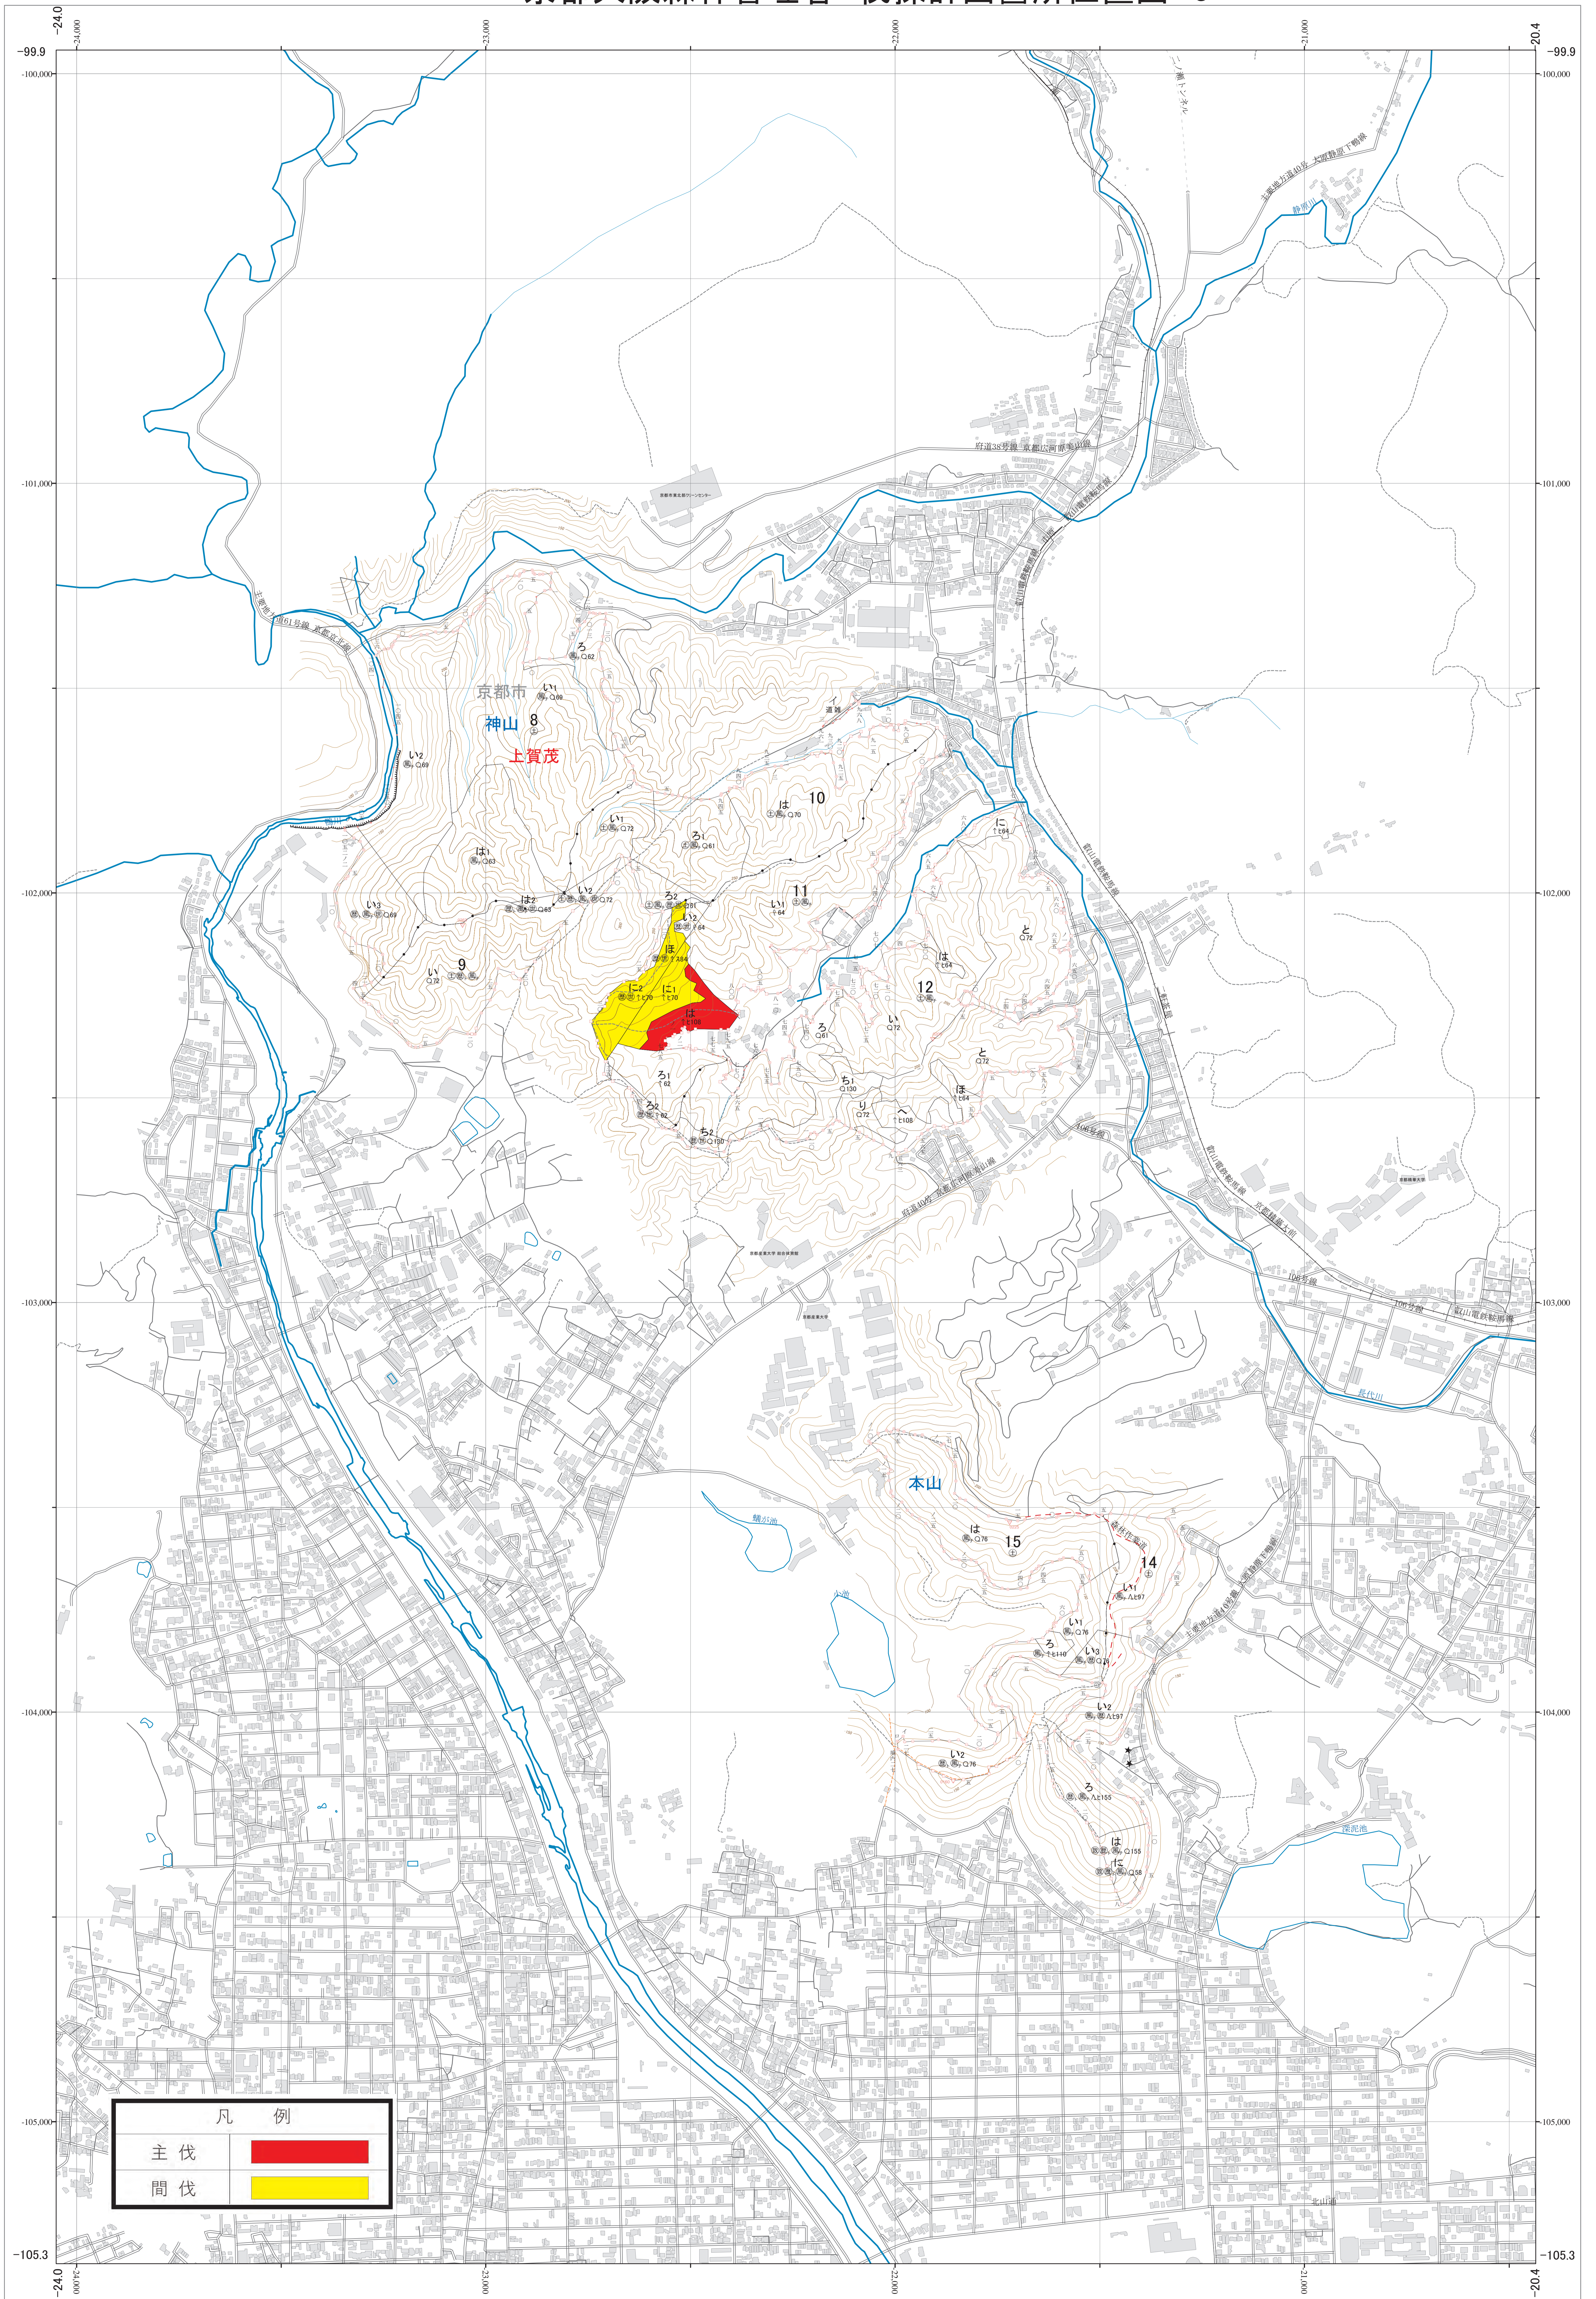

近畿中国森林管理局 淀川上流森林計画区  
京都大阪森林管理署 伐採計画箇所位置図 3

第VI公共座標

淀川上流 3

林班番号: 0008~0012・0014~0015

令和四年度 第六次全国有林野施業実施計画策定  
国有林の地域別の森林計画樹立

林班番号: 0008~0012・0014~0015

淀川上流 3

近畿中国森林管理局 京都大阪森林管理事務所

凡 例	
主伐	<span style="display:inline-block; width:15px; height:10px; background-color:red;"></span>
間伐	<span style="display:inline-block; width:15px; height:10px; background-color:yellow;"></span>

1:5,000

0 100 200 300 400 500 1,000m