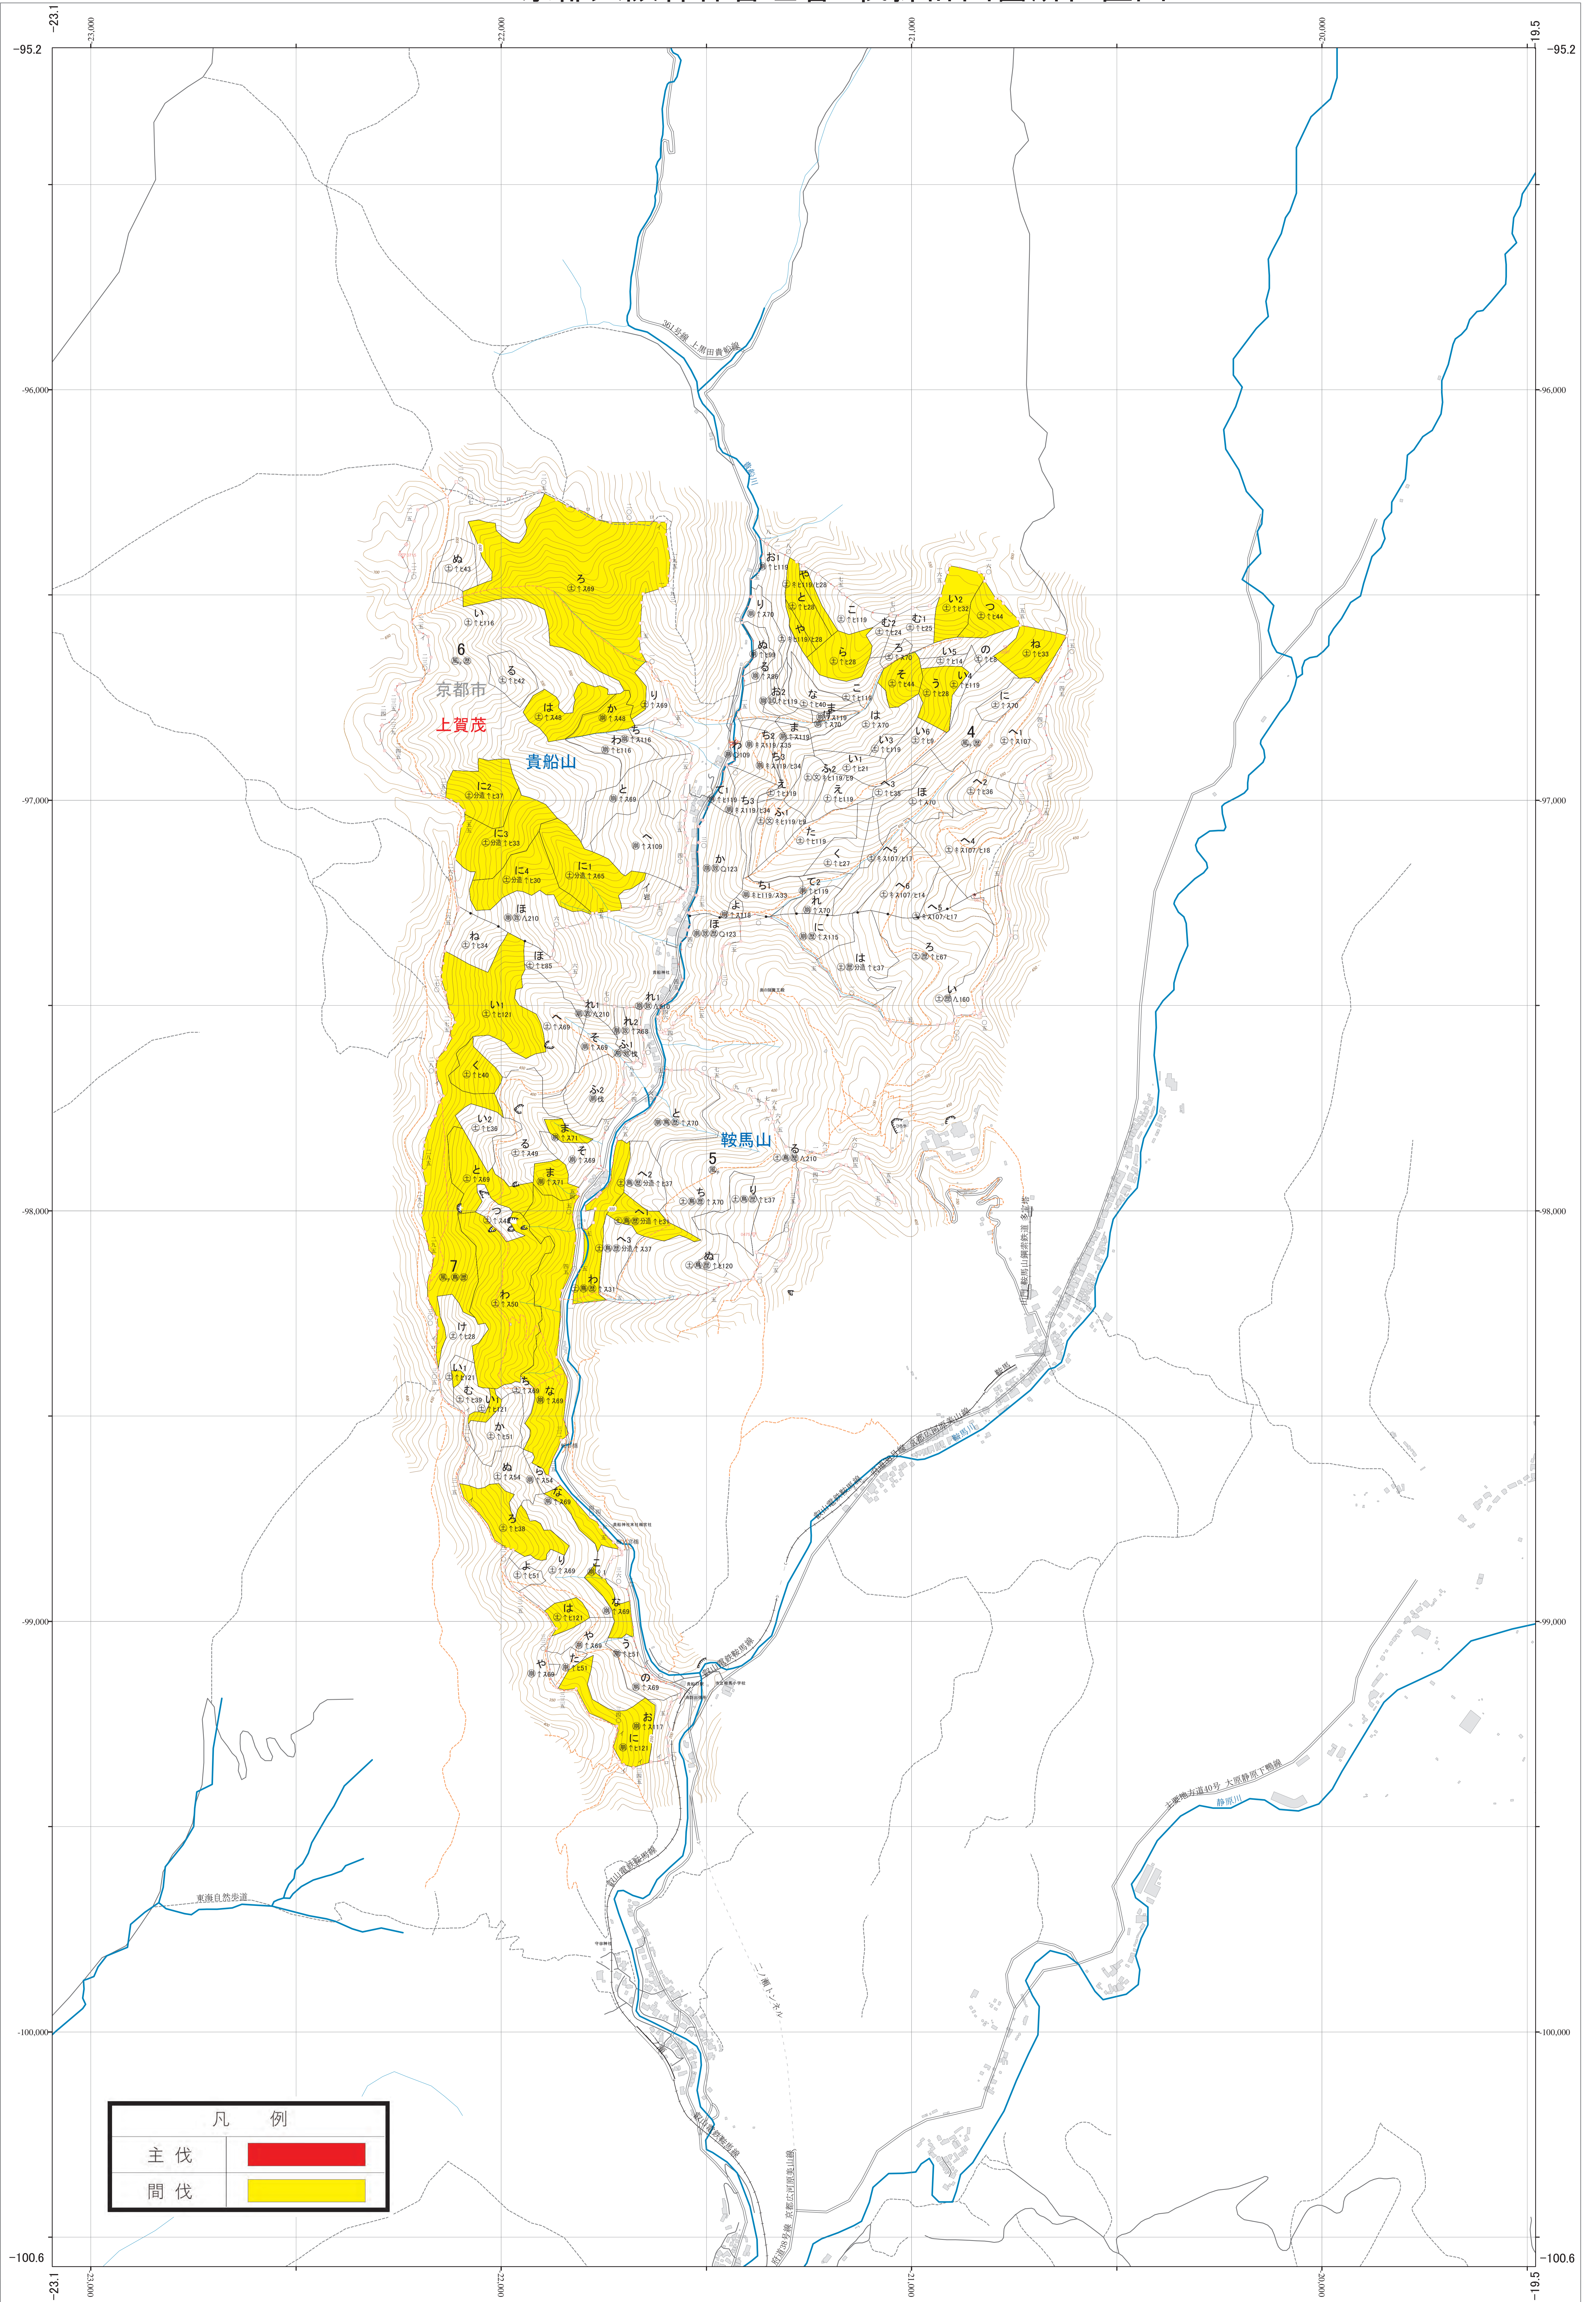

近畿中国森林管理局 淀川上流森林計画区  
京都大阪森林管理署 伐採計画箇所位置図 2

第VI公共座標

淀川上流 2

林班番号: 0004~0007

令和四年度 第六次全国有林野施業実施計画策定  
国有林の地域別の森林計画樹立

林班番号: 0004~0007

淀川上流 2

近畿中国森林管理局 京都大阪森林管理事務所

凡 例	
主伐	■ (Red)
間伐	■ (Yellow)

1:5,000

0 100 200 300 400 500 1,000m