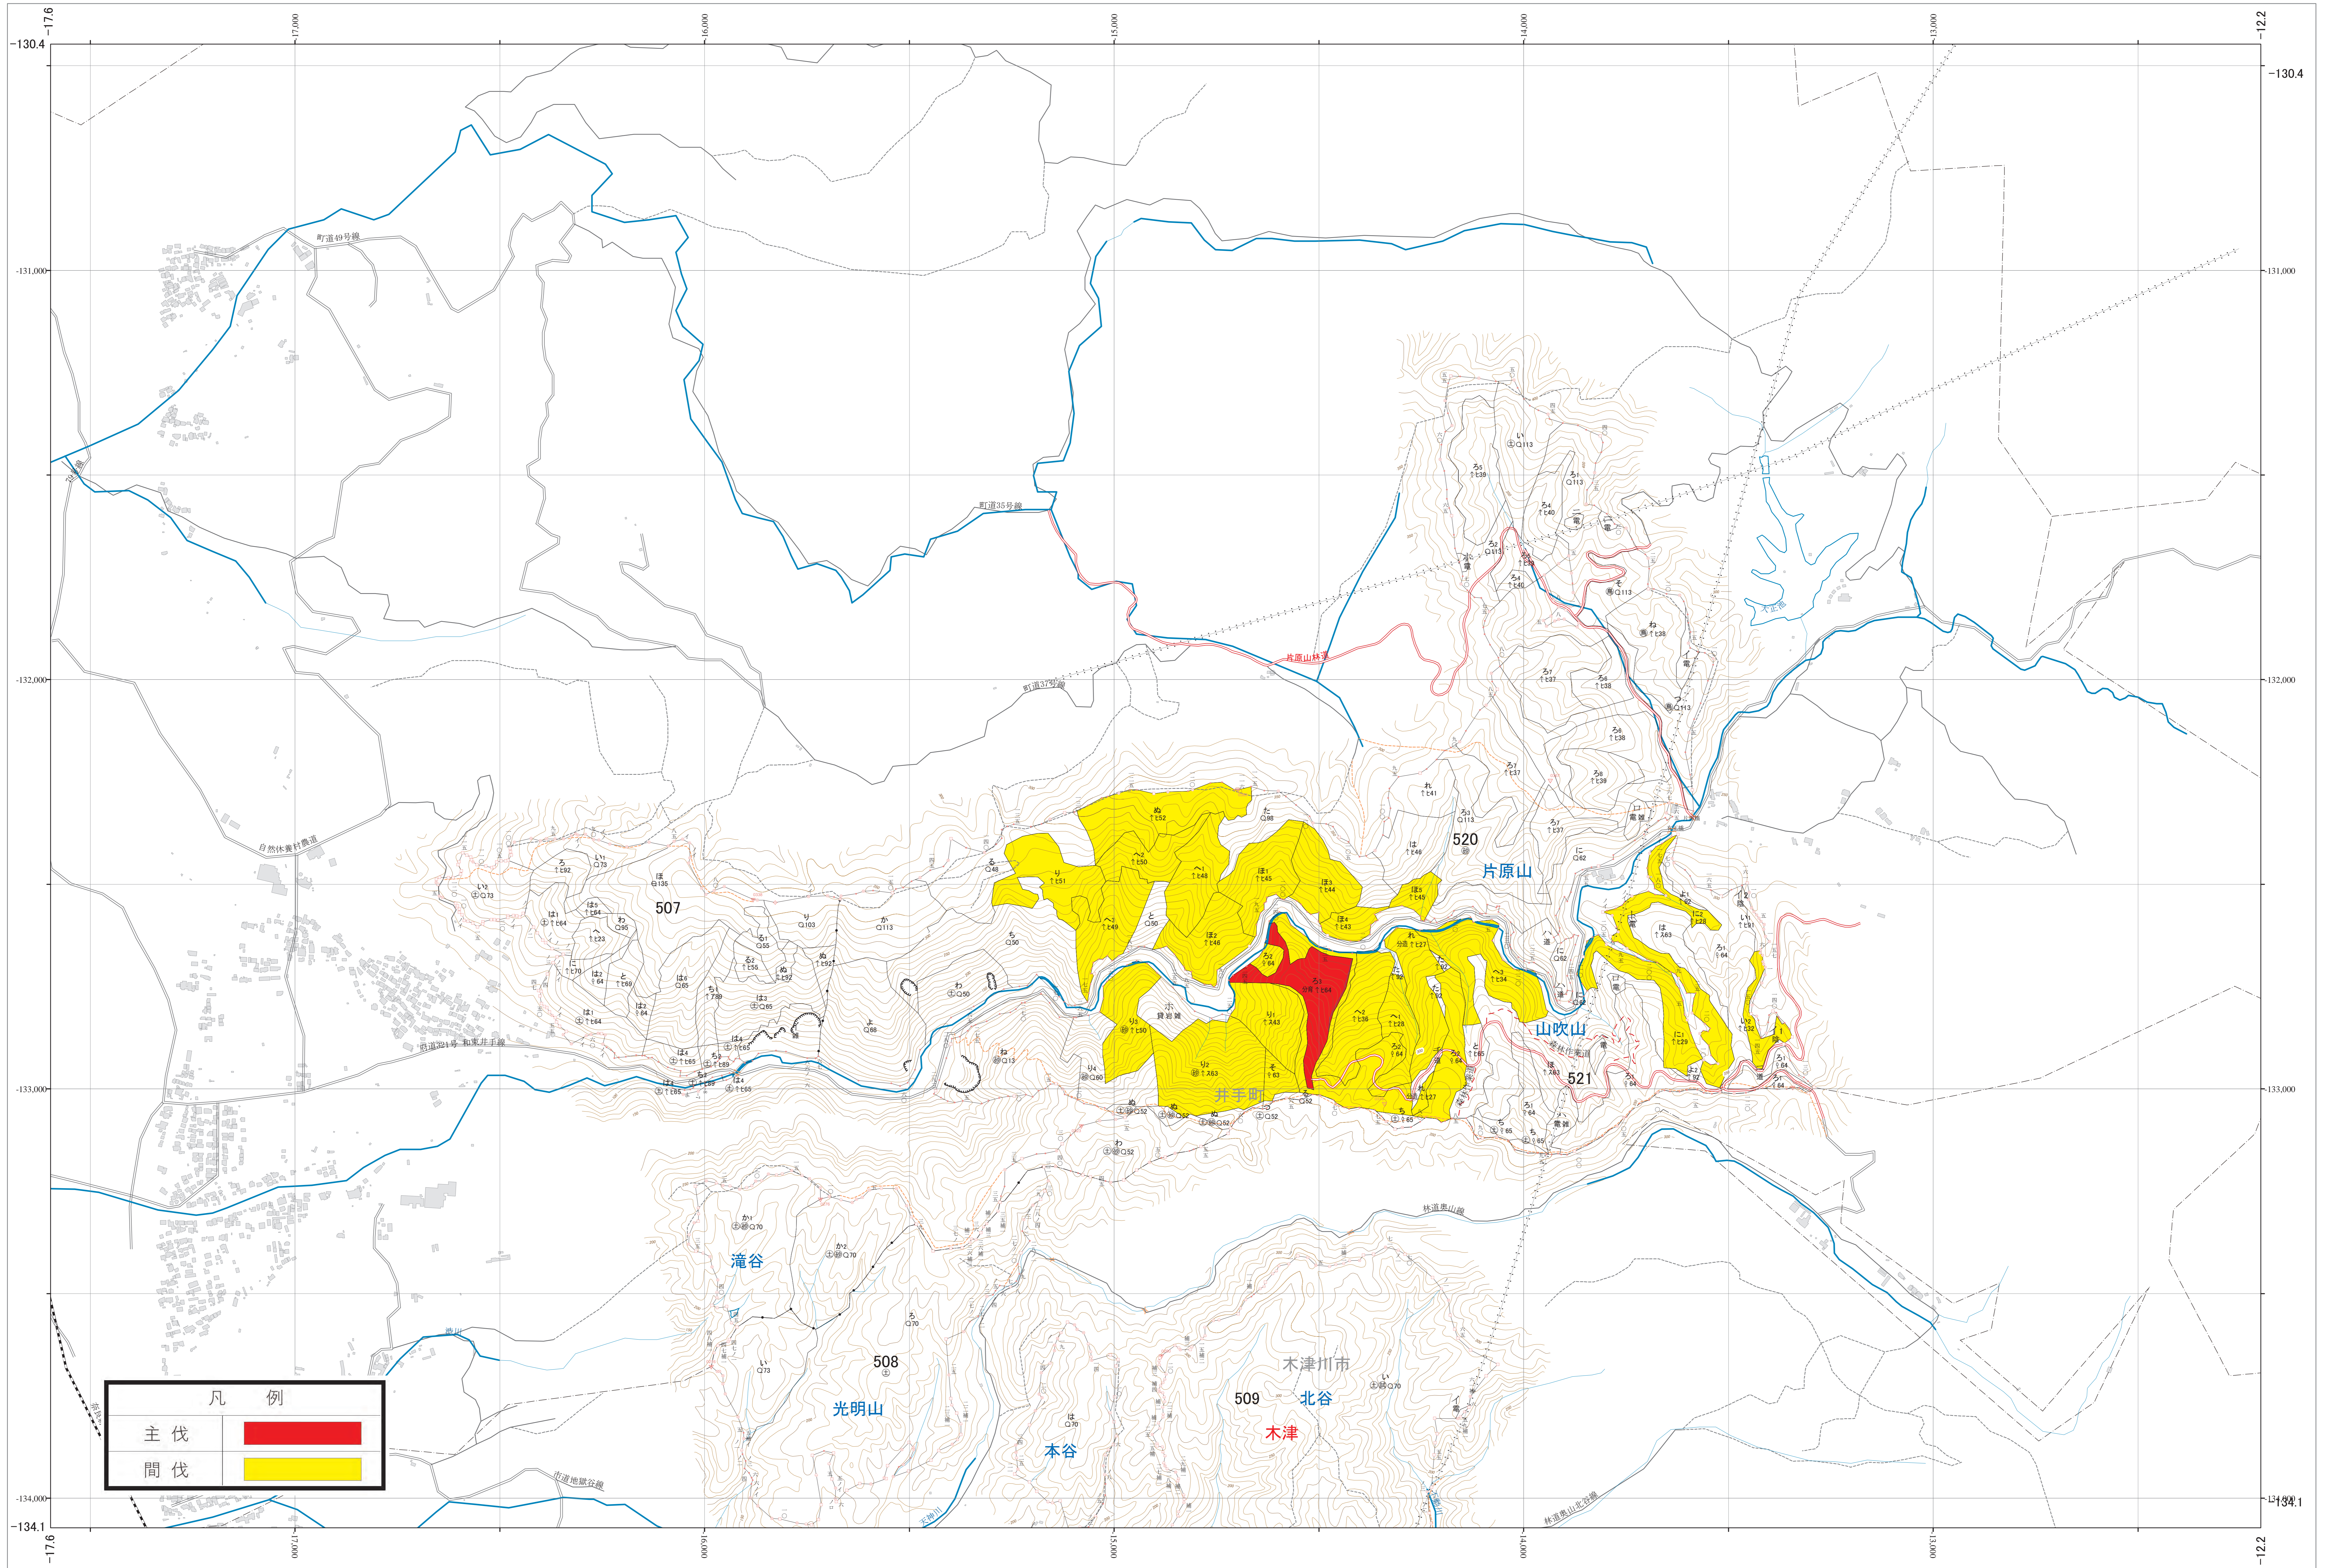

近畿中国森林管理局 淀川上流森林計画区  
 京都大阪森林管理署 伐採計画箇所位置図 13

第VI公共座標

淀川上流 13

林班番号：0507～0509・0520～0521

令和四年度 第六次国有林野施業実施計画策定  
 国有林の地域別の森林計画樹立

林班番号：0507～0509・0520～0521

淀川上流 13

近畿中国森林管理局 京都大阪森林管理事務所

凡 例	
主伐	<span style="background-color: red; width: 20px; height: 10px; display: inline-block;"></span>
間伐	<span style="background-color: yellow; width: 20px; height: 10px; display: inline-block;"></span>

1:5,000

0 100 200 300 400 500 1,000m