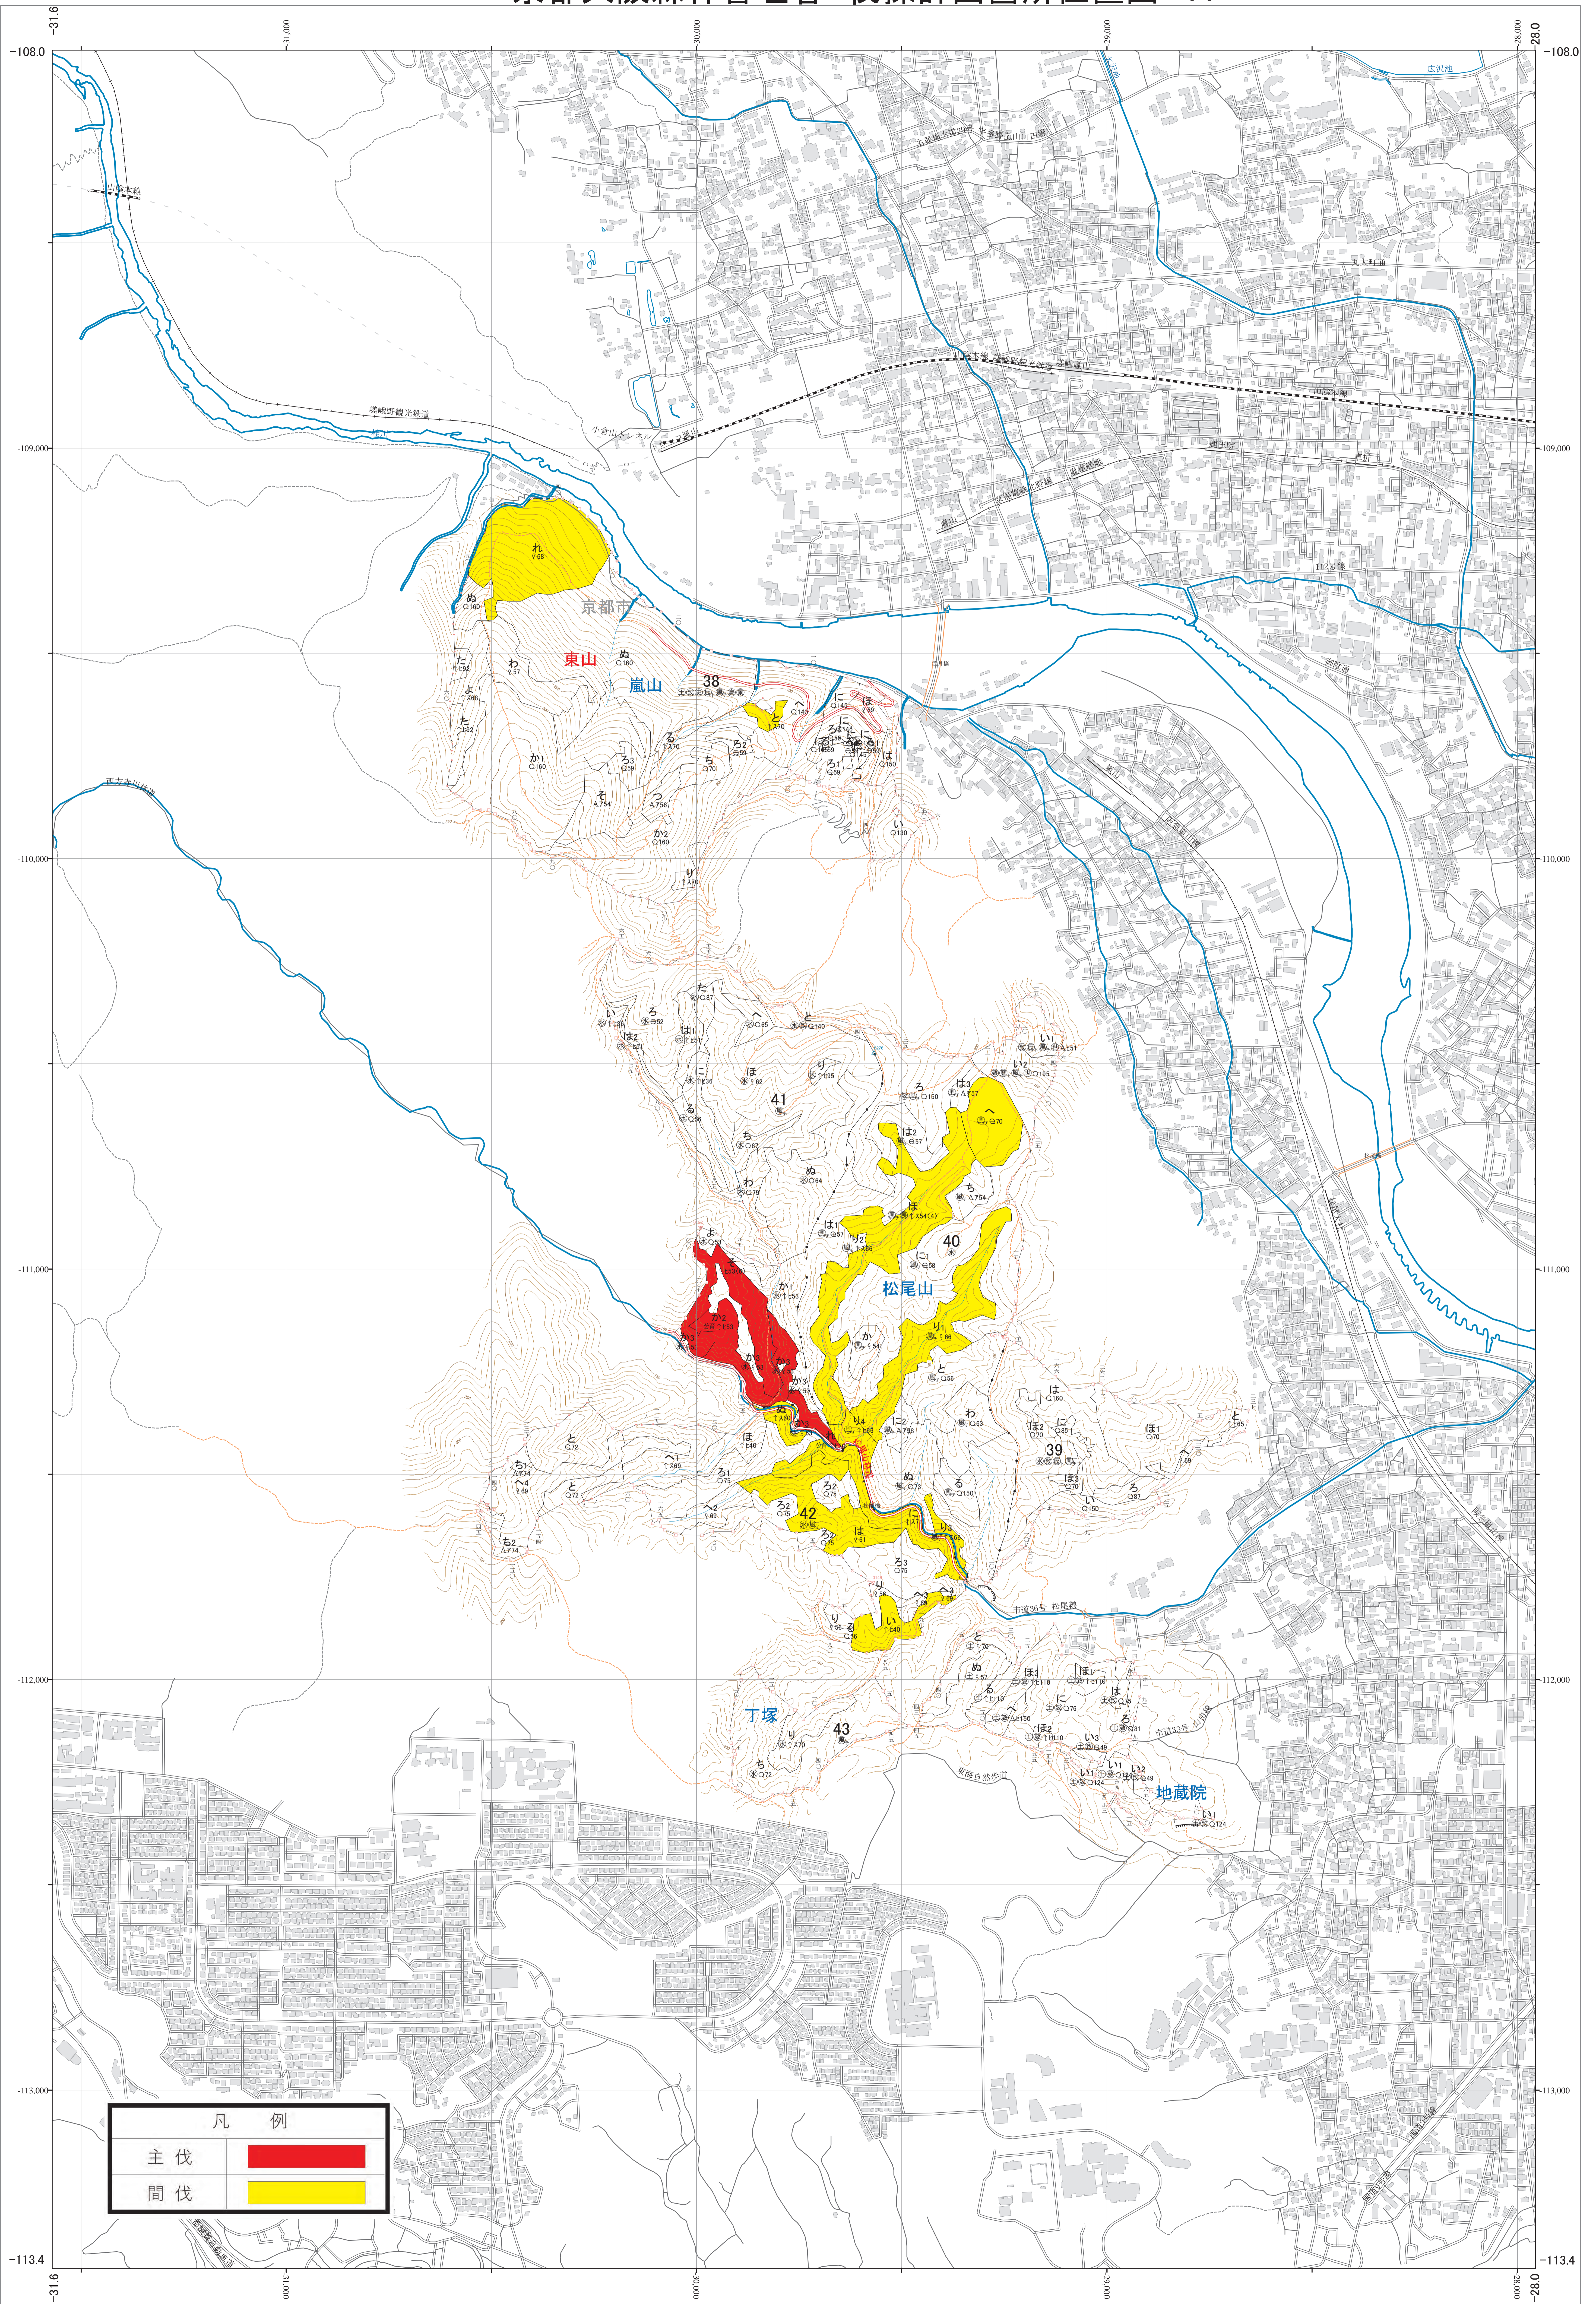

近畿中国森林管理局 淀川上流森林計画区
京都大阪森林管理署 伐採計画箇所位置図 11

第VI公共座標

淀川上流 11

林班番号: 0038~0043

令和四年度 第六次国有林野施業実施計画策定
国有林の地域別の森林計画樹立

林班番号: 0038~0043

淀川上流 11

近畿中国森林管理局 京都大阪森林管理事務所

凡 例	
主伐	■ (Red)
間伐	■ (Yellow)

1:5,000

0 100 200 300 400 500 1,000m