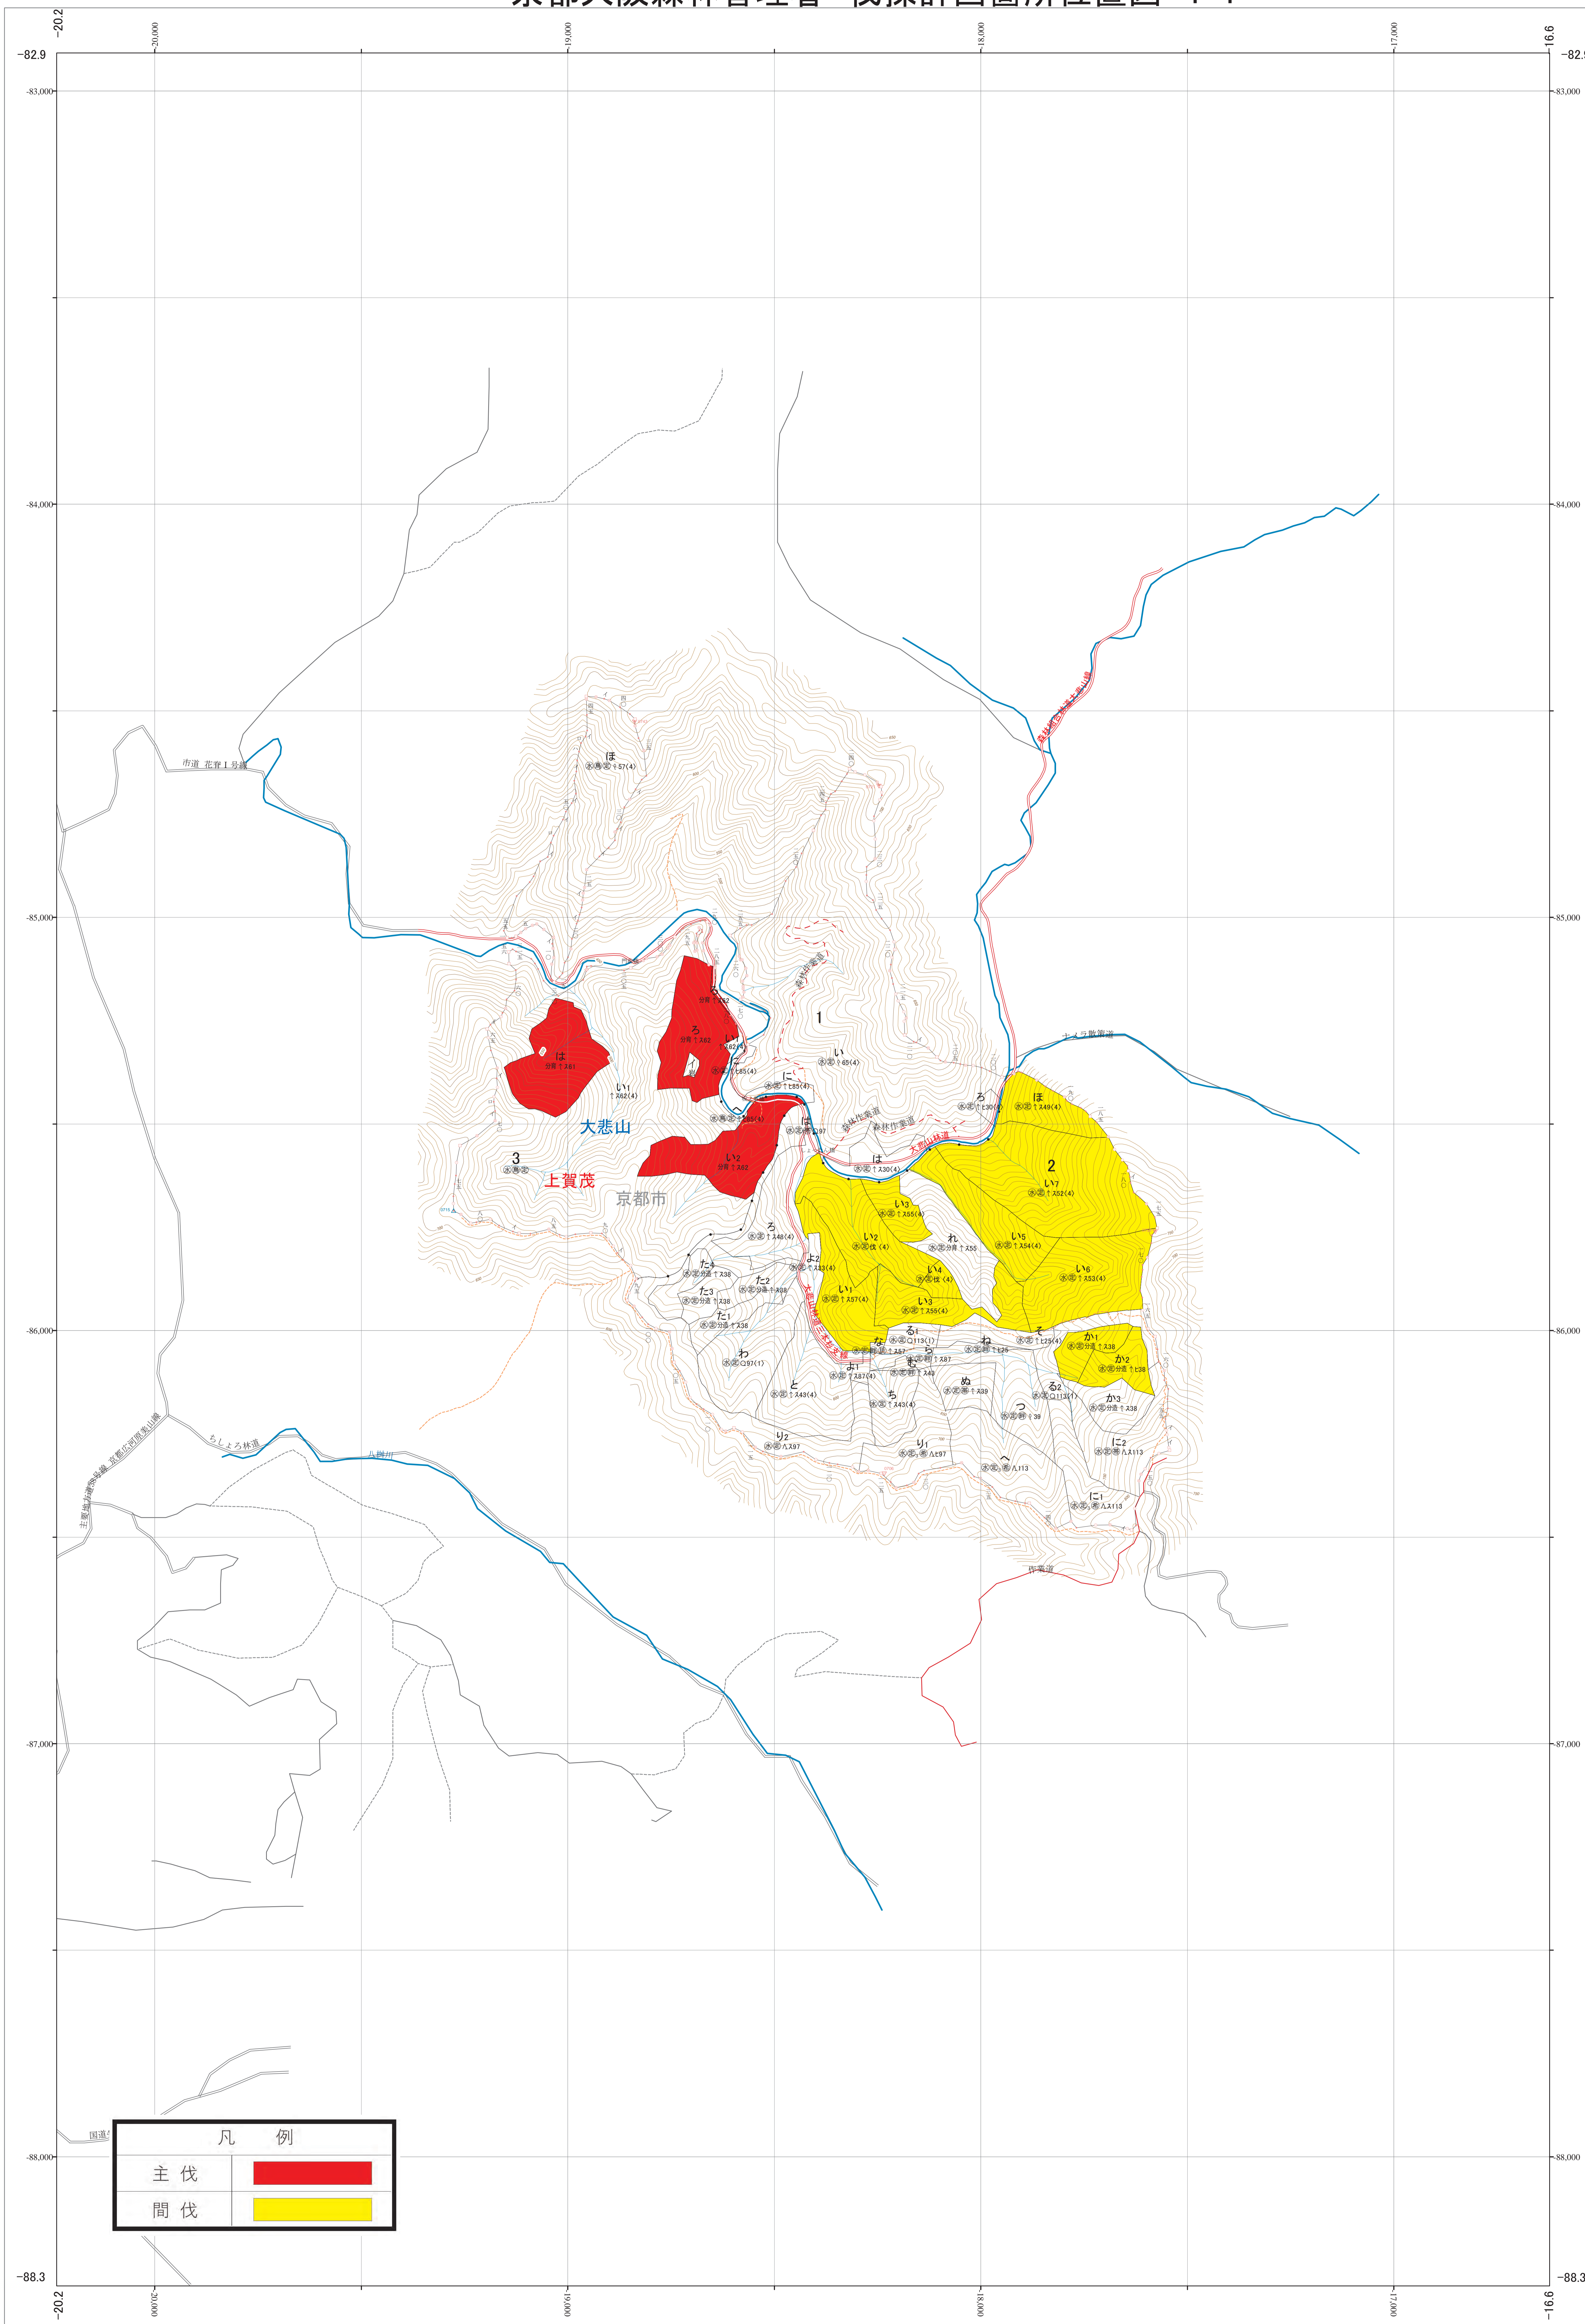

近畿中国森林管理局 淀川上流森林計画区  
京都大阪森林管理署 伐採計画箇所位置図 1-1

第VI公共座標

林班番号: 0001~0003

淀川上流 1-1

凡 例	
主伐	<span style="display:inline-block; width:15px; height:10px; background-color:red;"></span>
間伐	<span style="display:inline-block; width:15px; height:10px; background-color:yellow;"></span>

淀川上流 1-1

林班番号: 0001~0003

近畿中国森林管理局 京都大阪森林管理事務所

令和四年度 第六次全国有林野施業実施計画策定  
国有林の地域別の森林計画樹立

1:5,000

0 100 200 300 400 500 1,000m