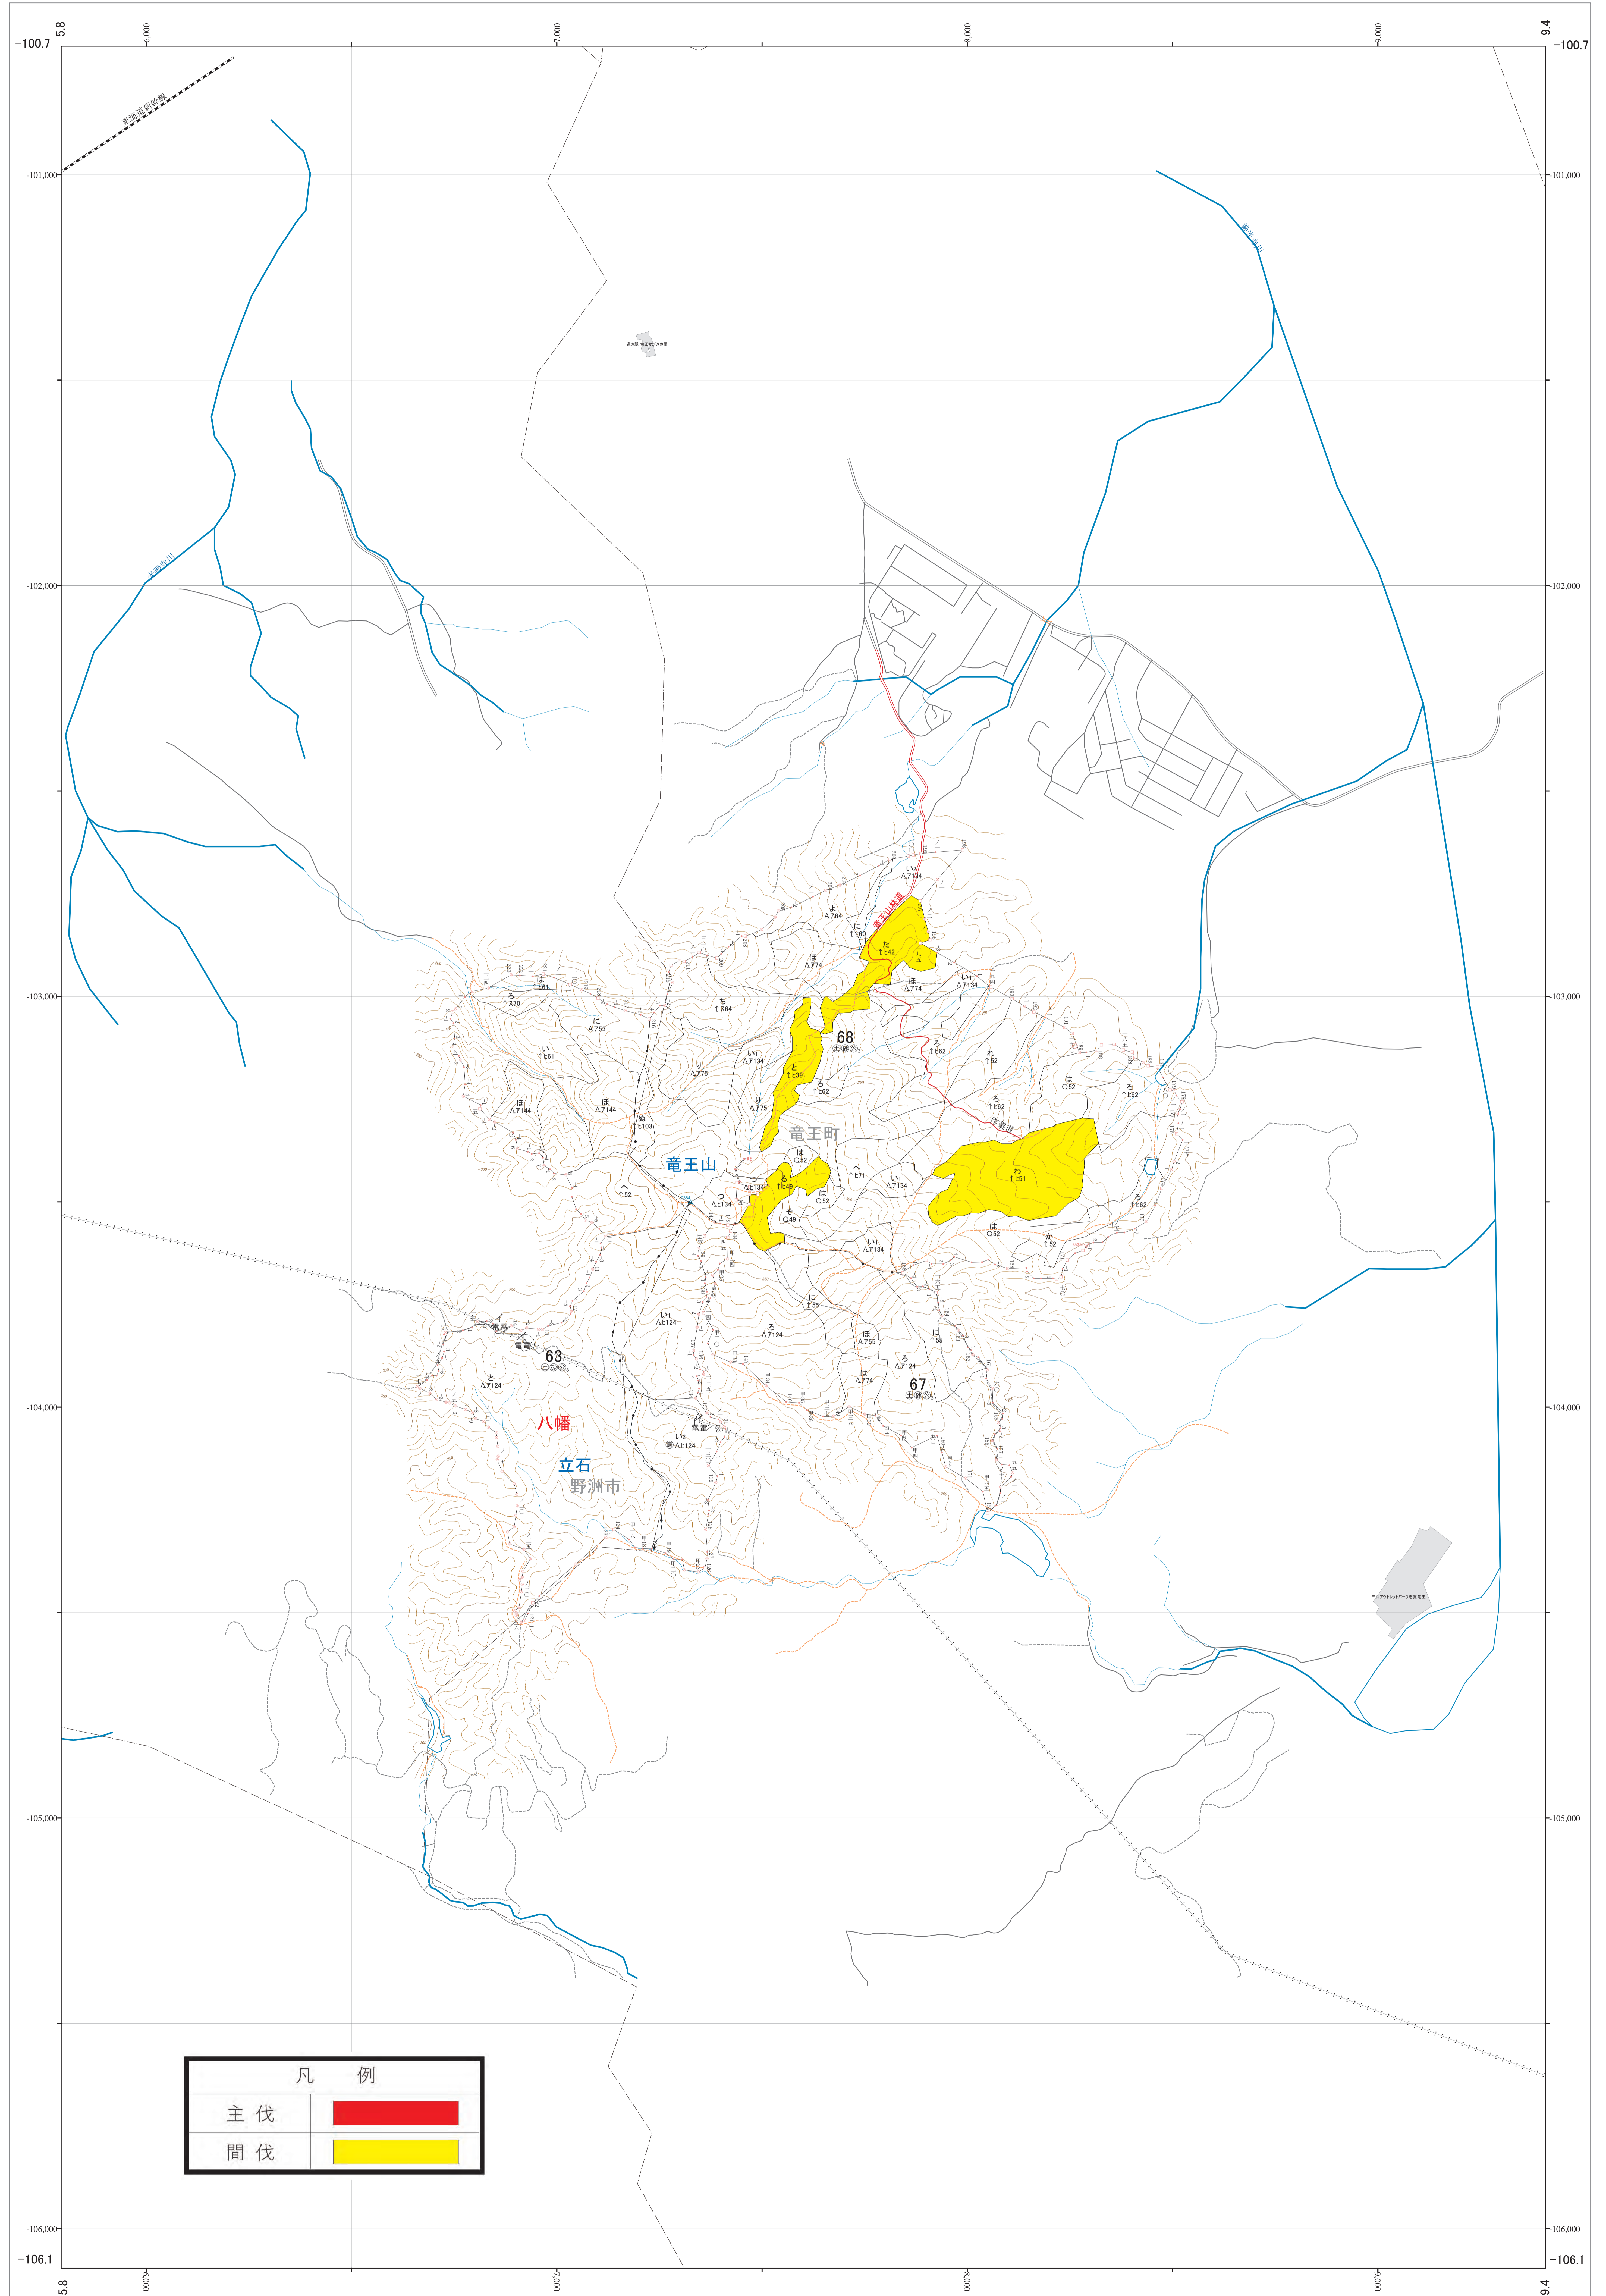

近畿中国森林管理局 湖南森林計画区
滋賀森林管理署 伐採計画箇所位置図 8-2

第VI公共座標

林班番号: 0063・0067~0068

湖南 8-2

凡 例	
主伐	
間伐	

林班番号: 0063・0067~0068

令和四年度 第六次国有林野施業実施計画策定
国有林の地域別の森林計画樹立

湖南 8-2

近畿中国森林管理局 滋賀森林管理署

1:5,000

0 100 200 300 400 500 1,000m