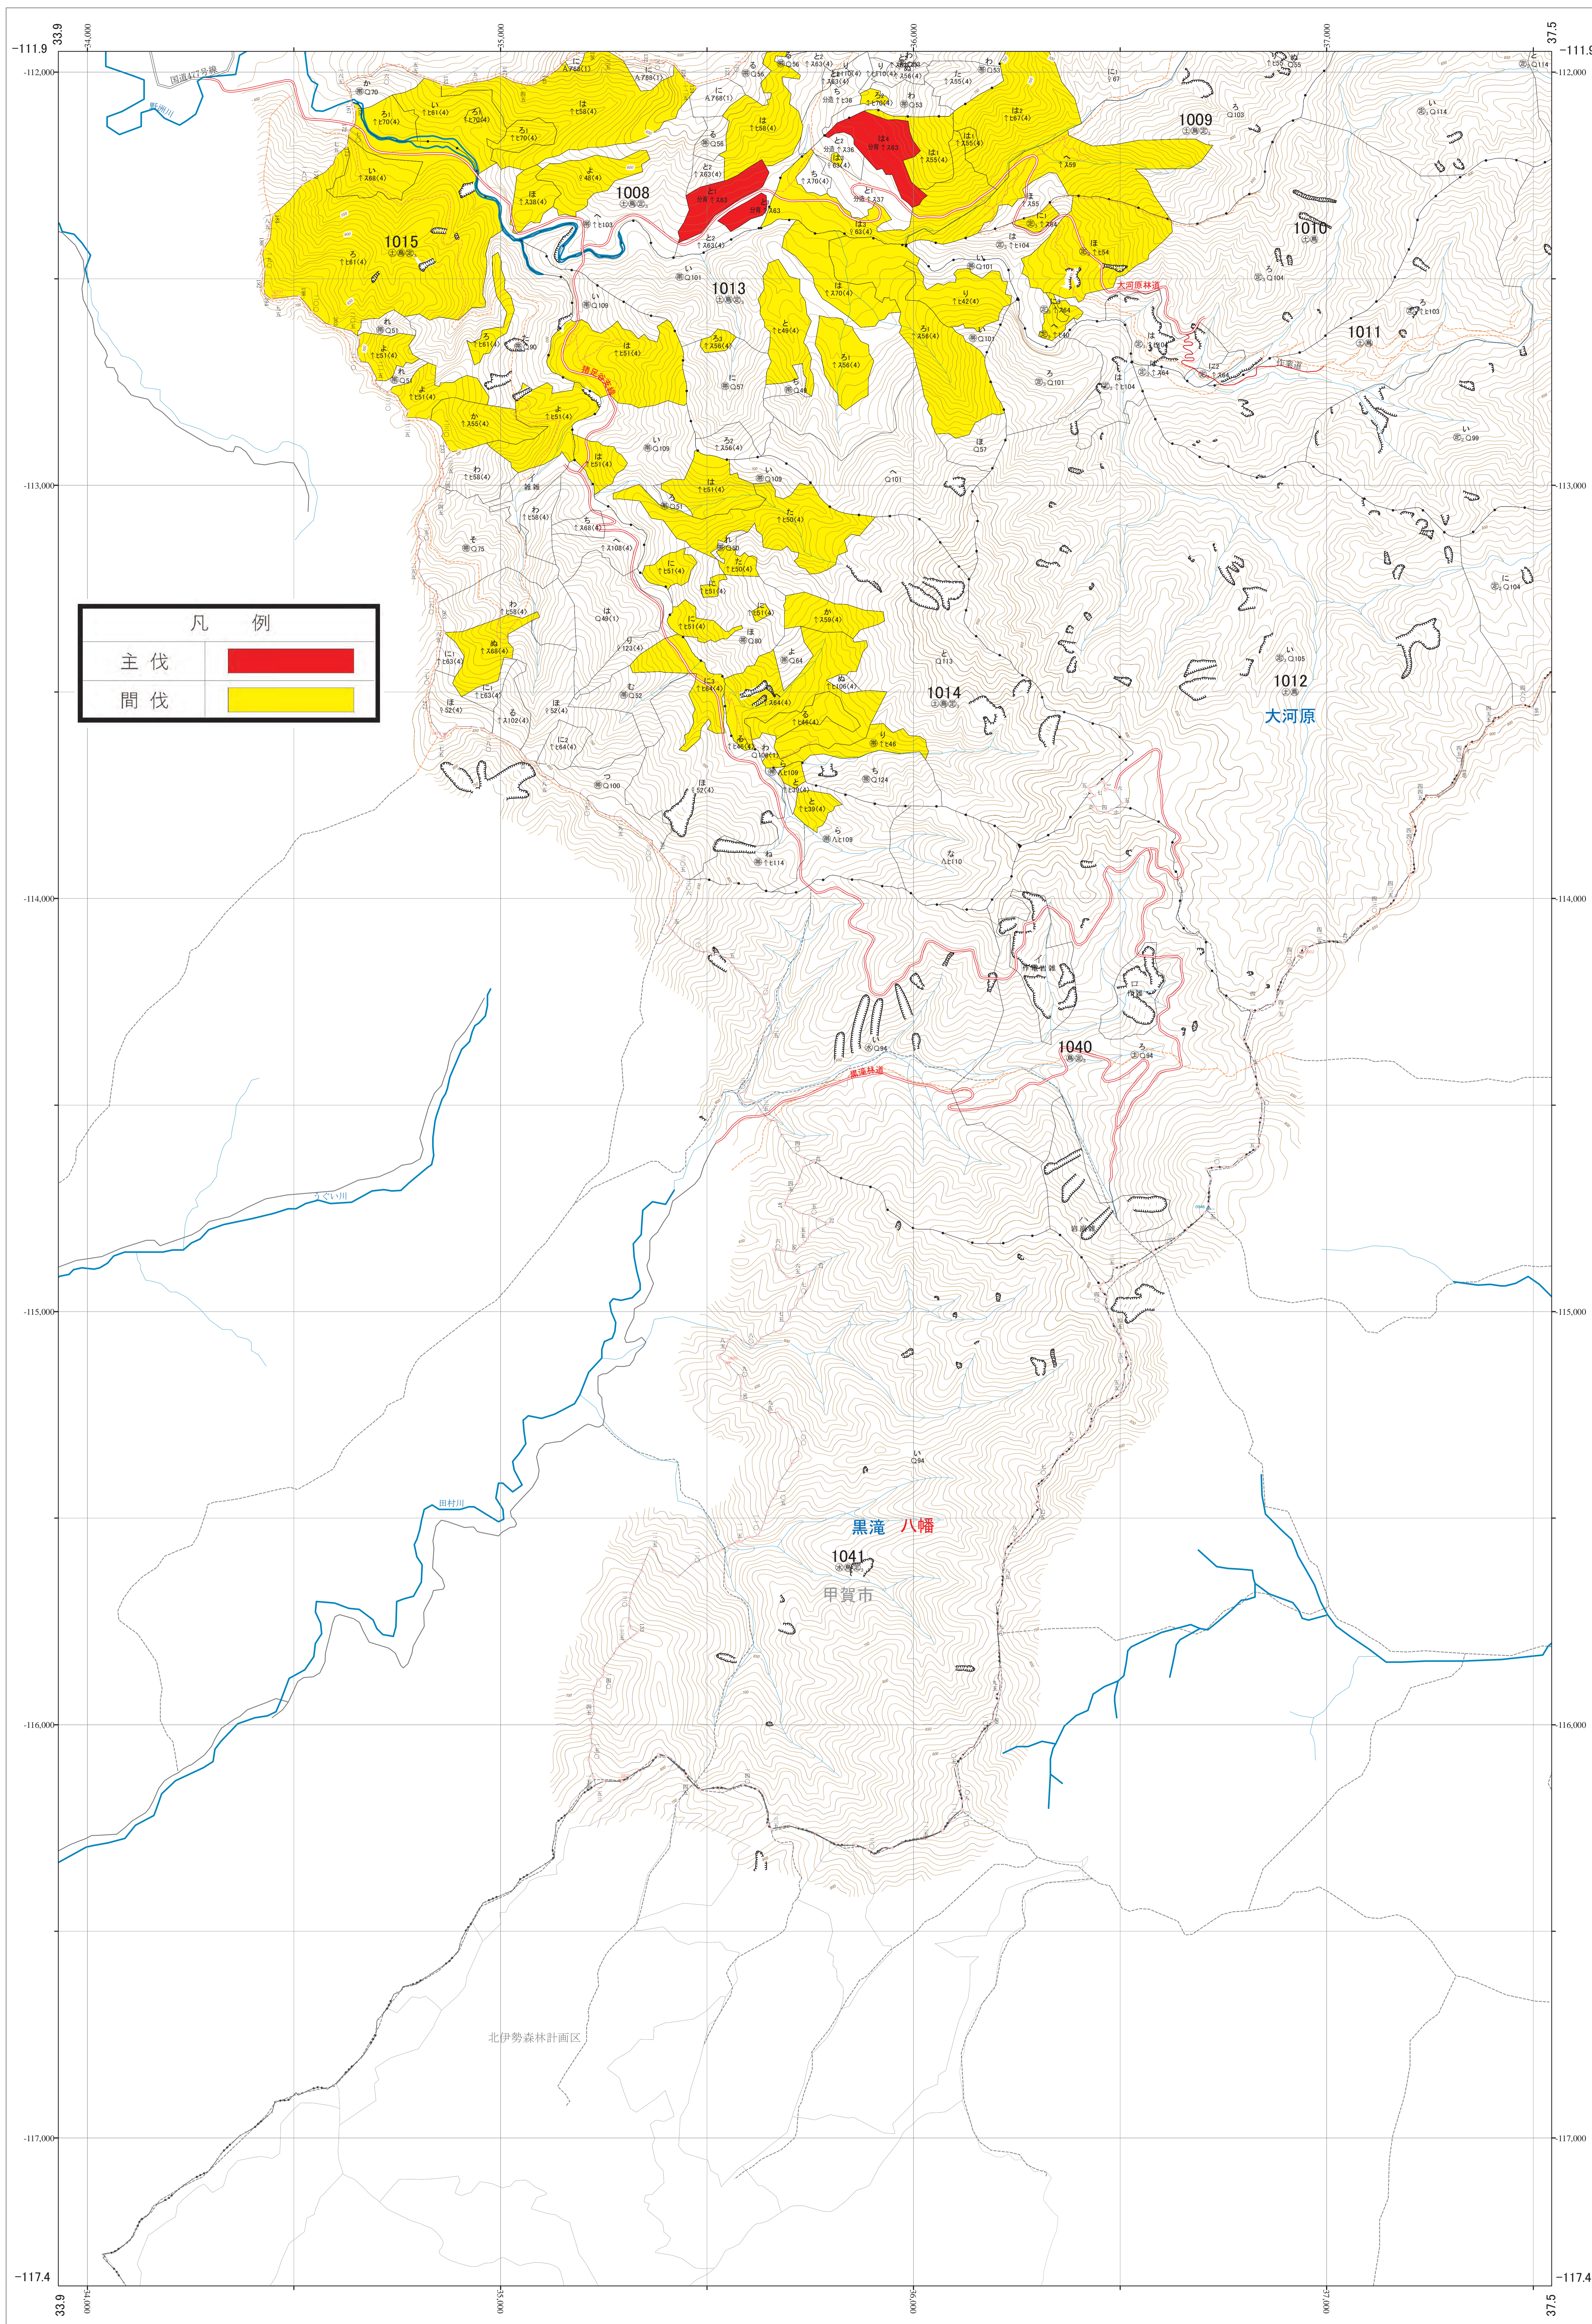

近畿中国森林管理局 湖南森林計画区
滋賀森林管理署 伐採計画箇所位置図 7

第VI公共座標

林班番号：1010～1015・1040～1041

湖南 7

凡 例	
主伐	
間伐	

林班番号：1010～1015・1040～1041

令和四年度 第六次国有林野施業実施計画樹立
国有林の地域別の森林計画策定

湖南 7

近畿中国森林管理局 滋賀森林管理署

1:5,000

0 100 200 300 400 500 1,000m