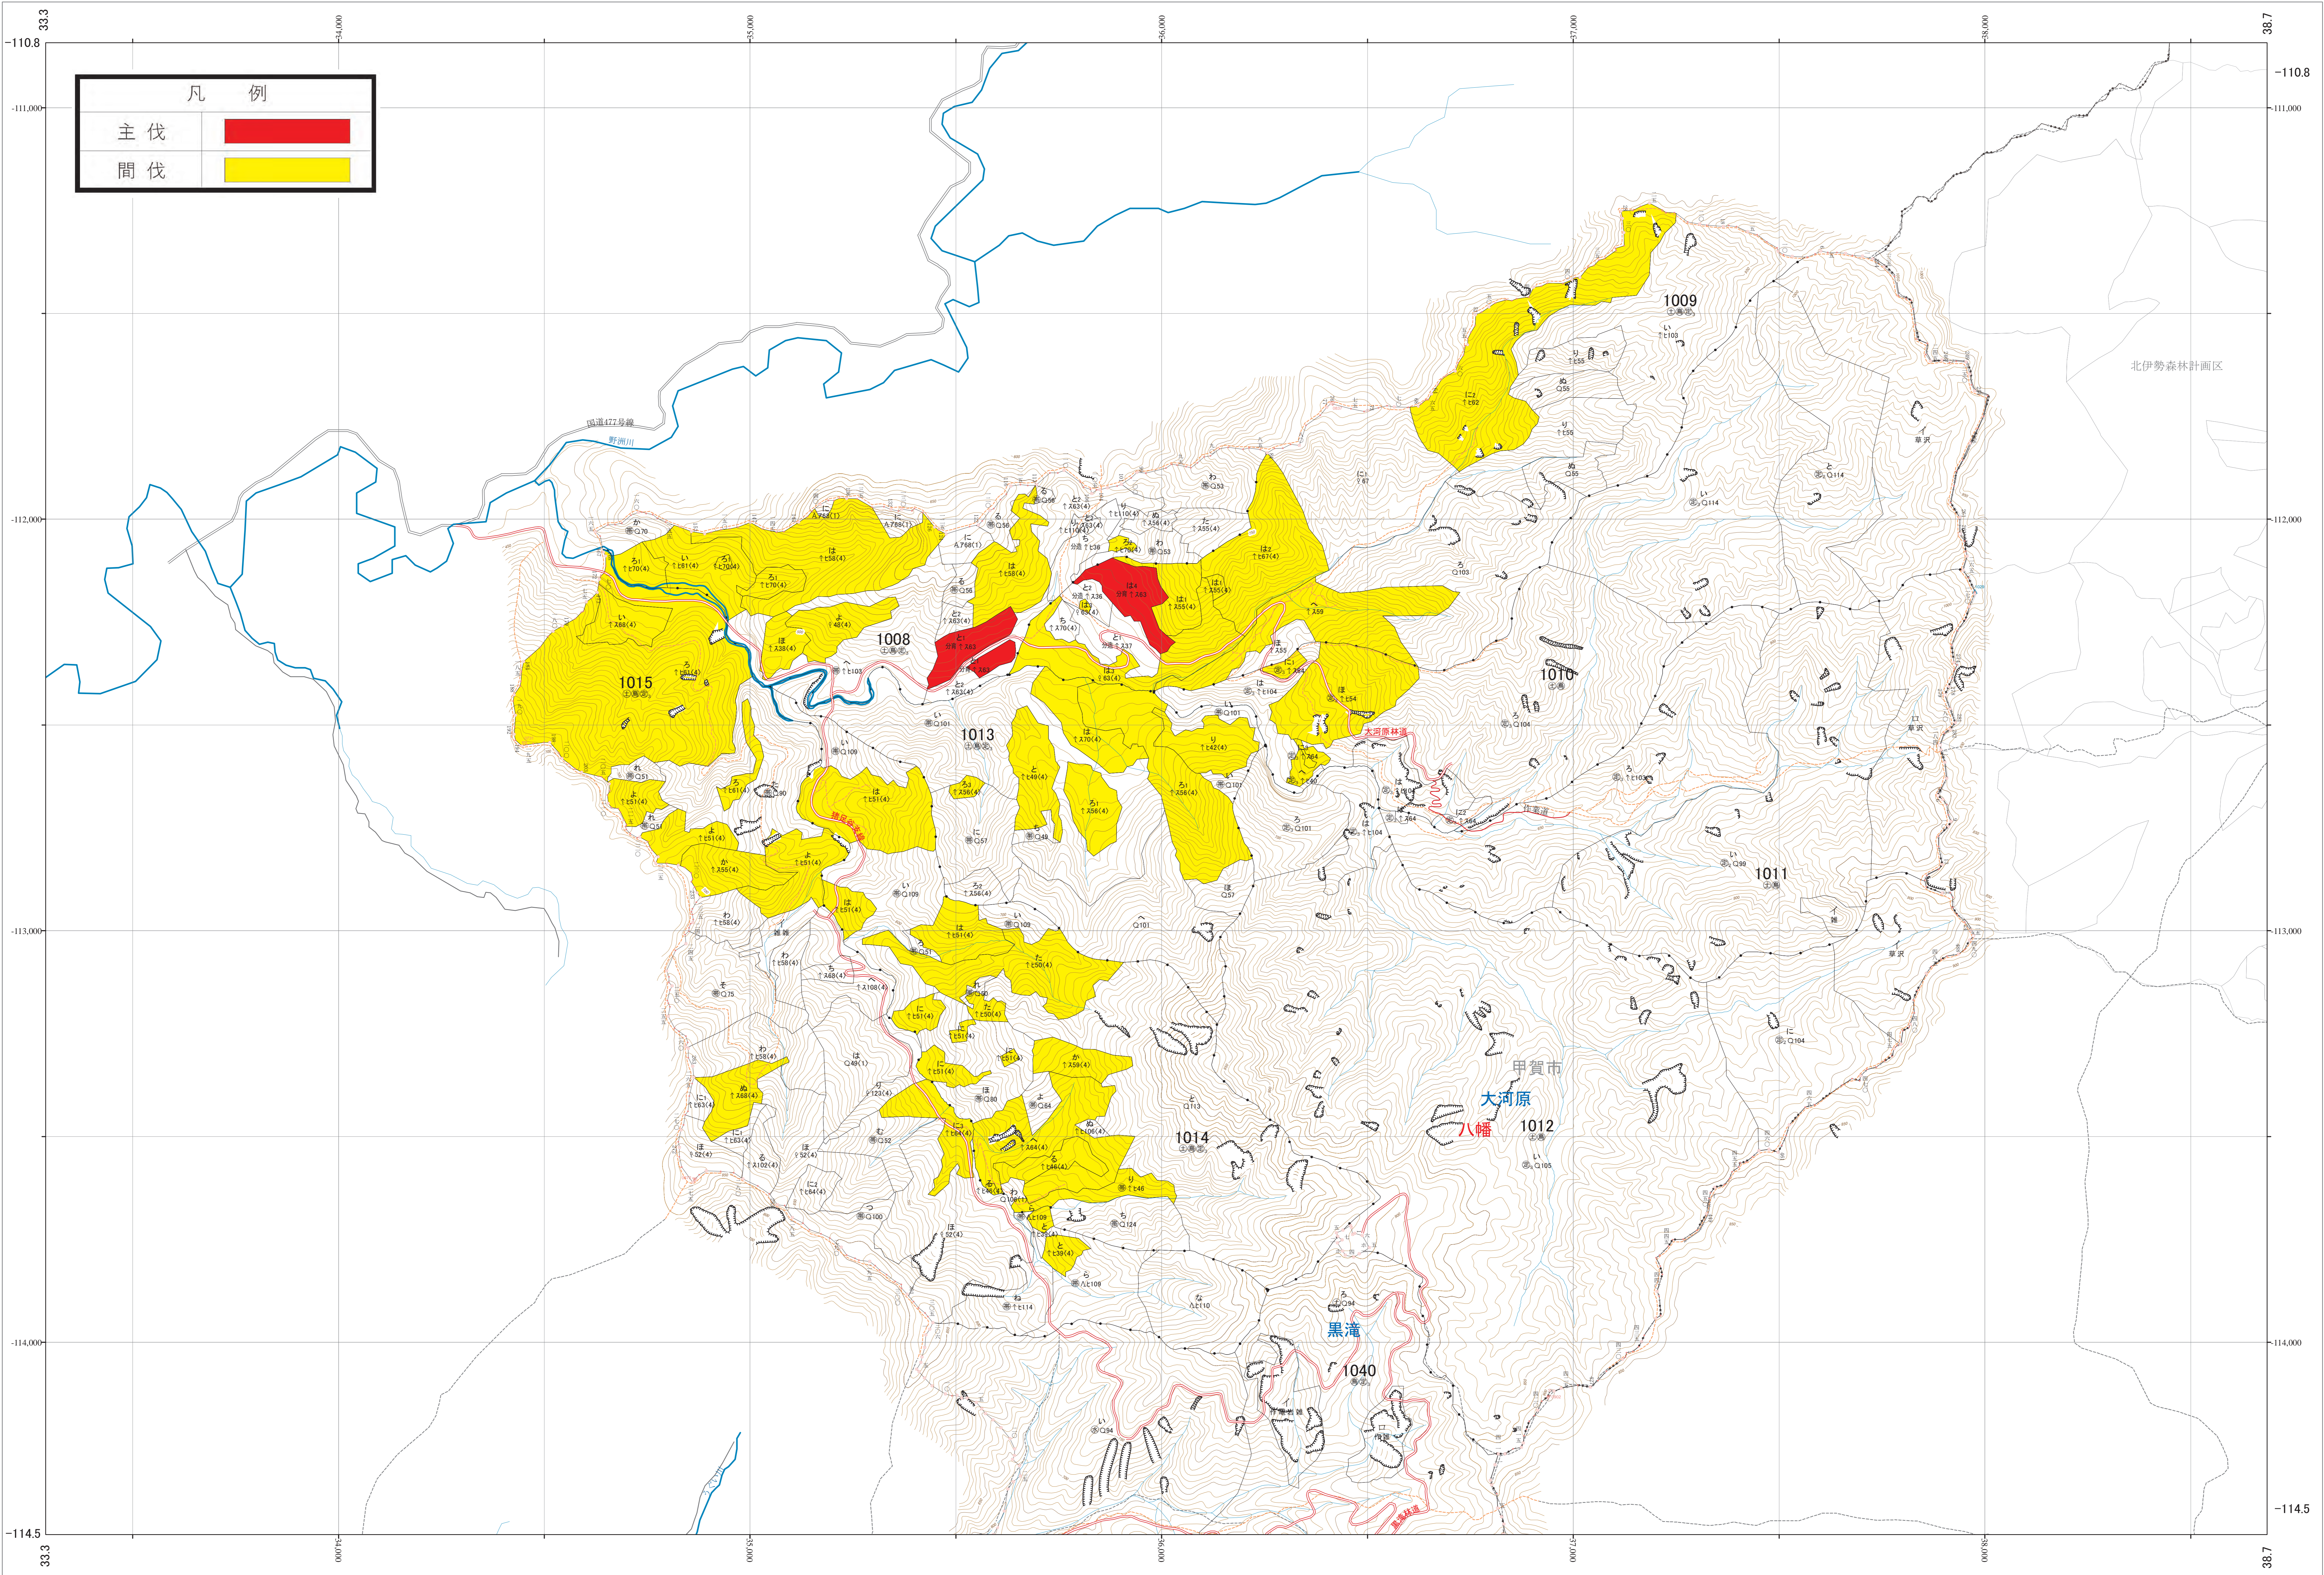

近畿中国森林管理局 湖南森林計画区
滋賀森林管理署 伐採計画箇所位置図 6

第VI公共座標 7.81

林班番号：1008～1015・1040

湖南 6

湖南 6

林班番号：1008～1015・1040

令和四年度 第六次国有林野施業実施計画樹立
国有林の地域別の森林計画樹立

近畿中国森林管理局 滋賀森林管理署

1:5,000

0 100 200 300 400 500 1,000m