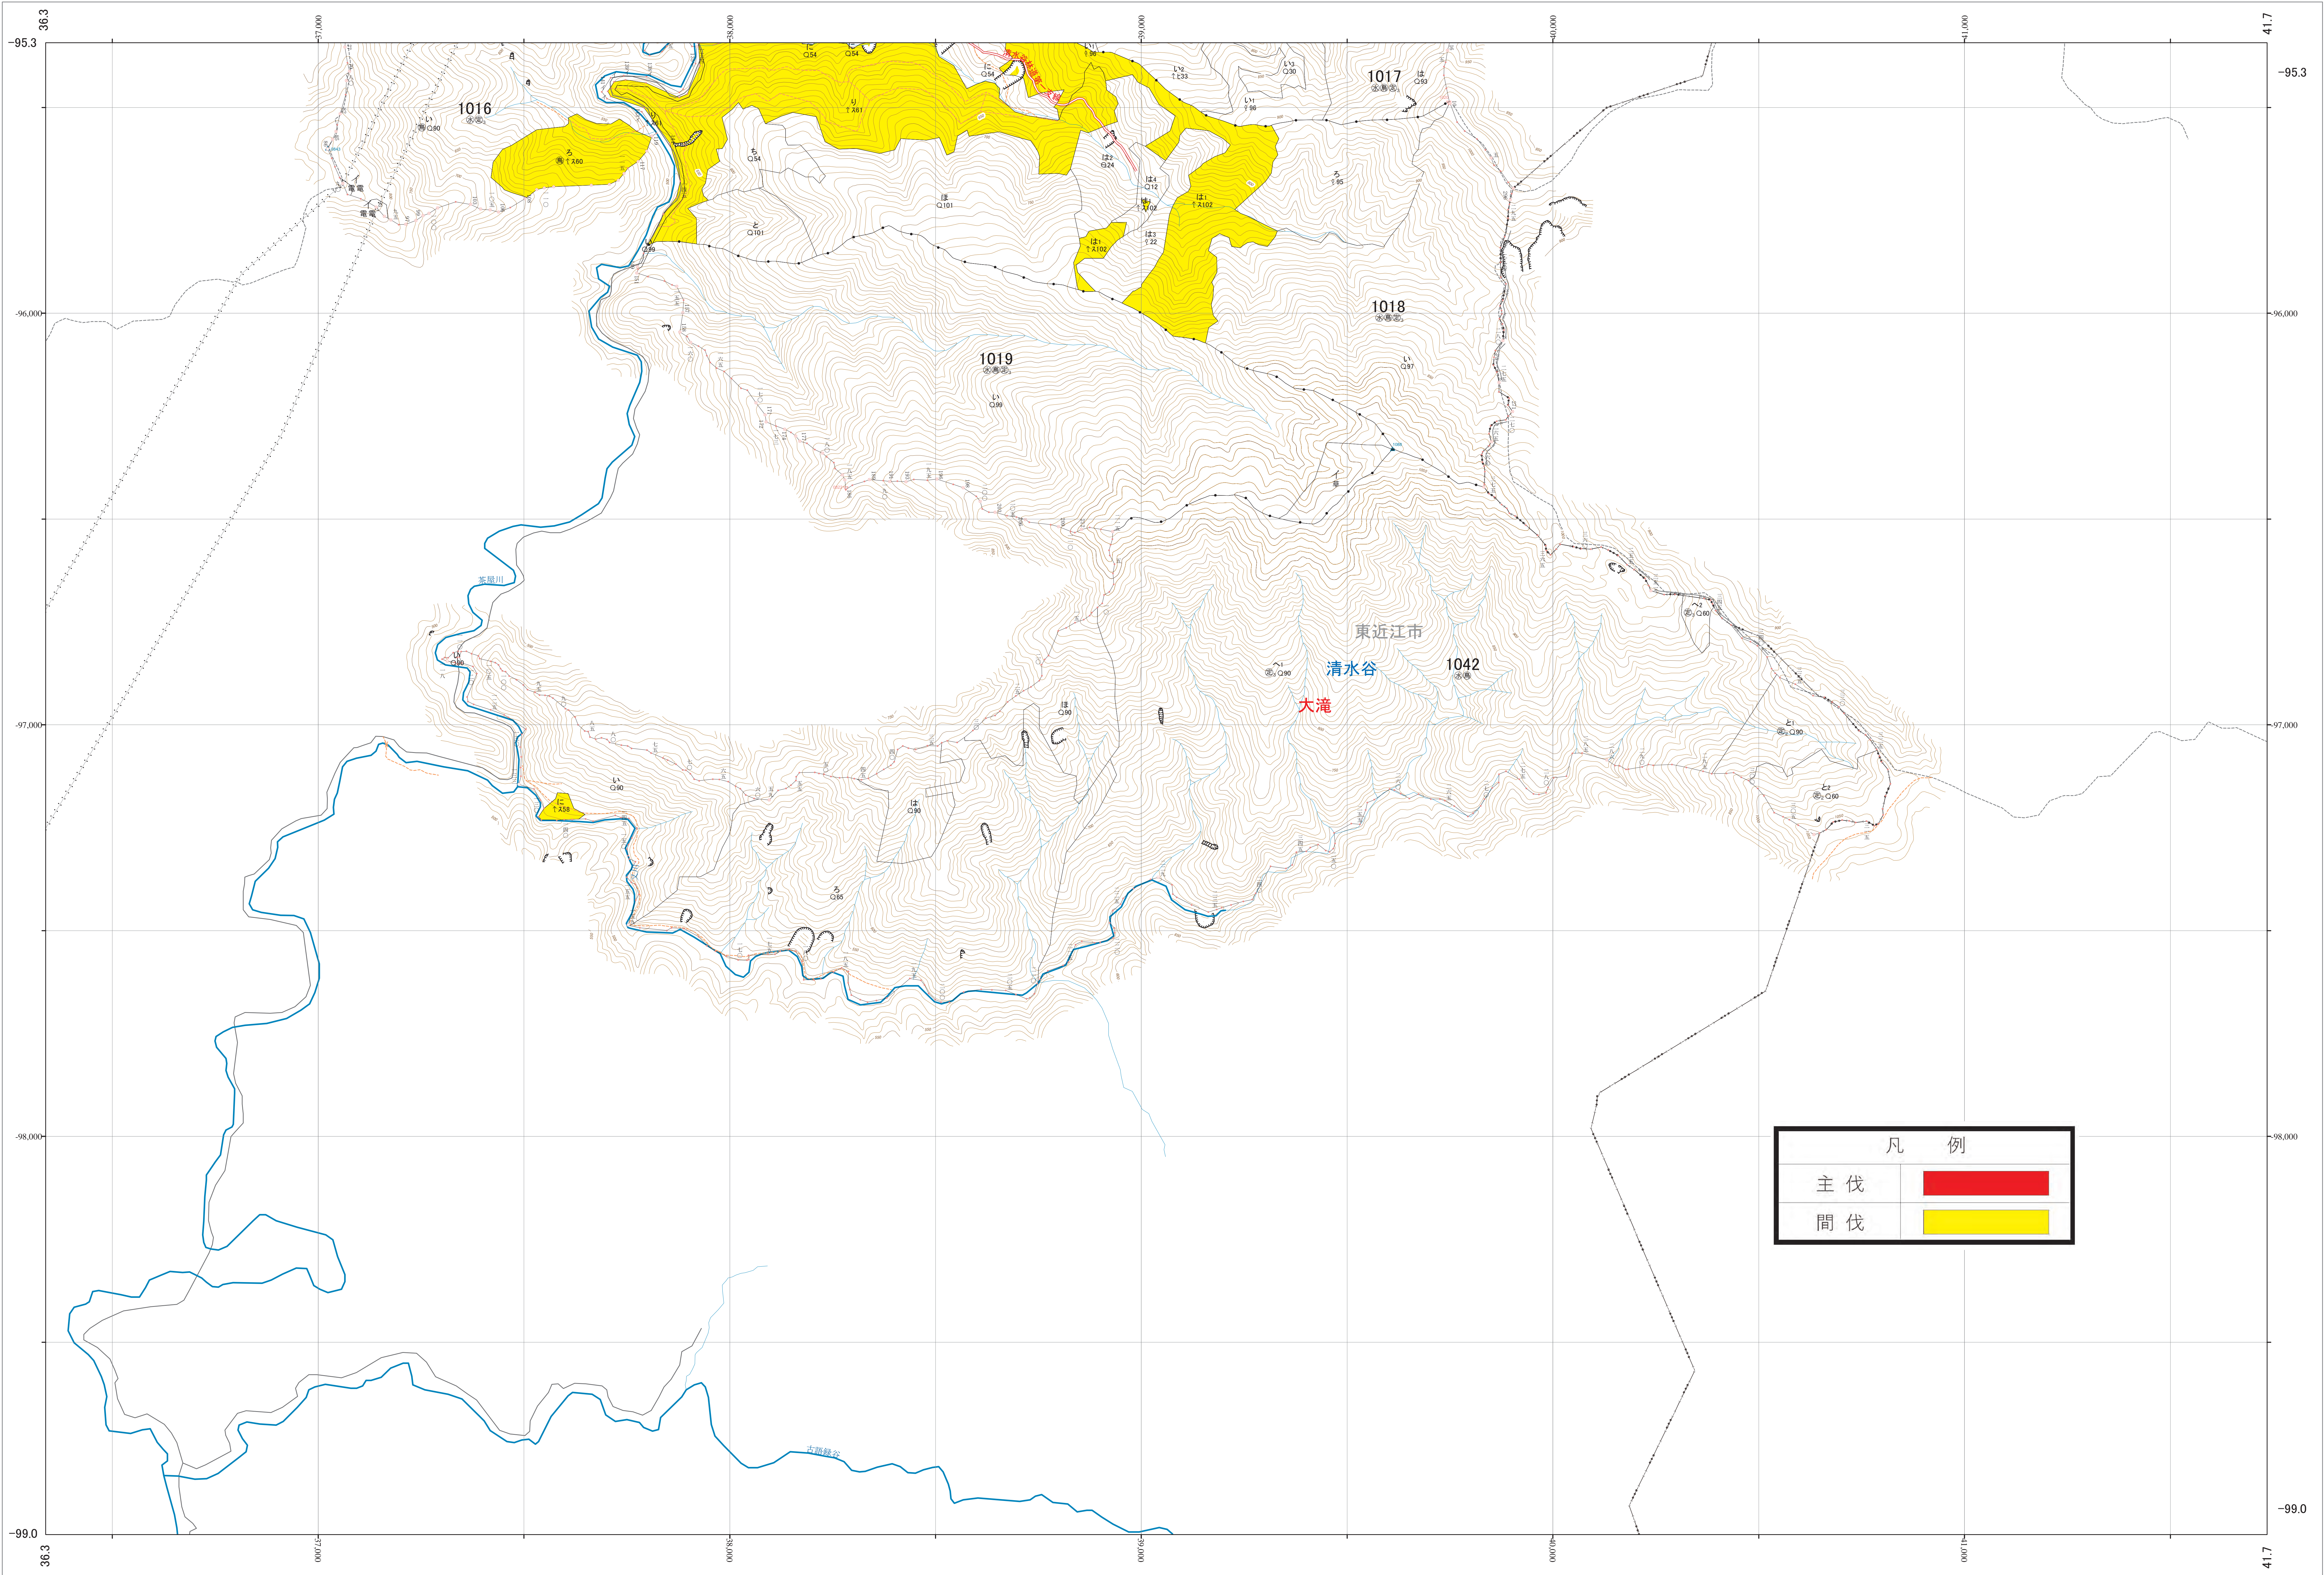

近畿中国森林管理局 湖南森林計画区
滋賀森林管理署 伐採計画箇所位置図 5

第VI公共座標

湖南 5

林班番号：1016・1018～1019・1042

令和四年度 第六次国有林野施業実施計画策定
国有林の地域別の森林計画樹立

凡 例	
主伐	
間伐	

林班番号：1016・1018～1019・1042

湖南 5

近畿中国森林管理局 滋賀森林管理署

1:5,000