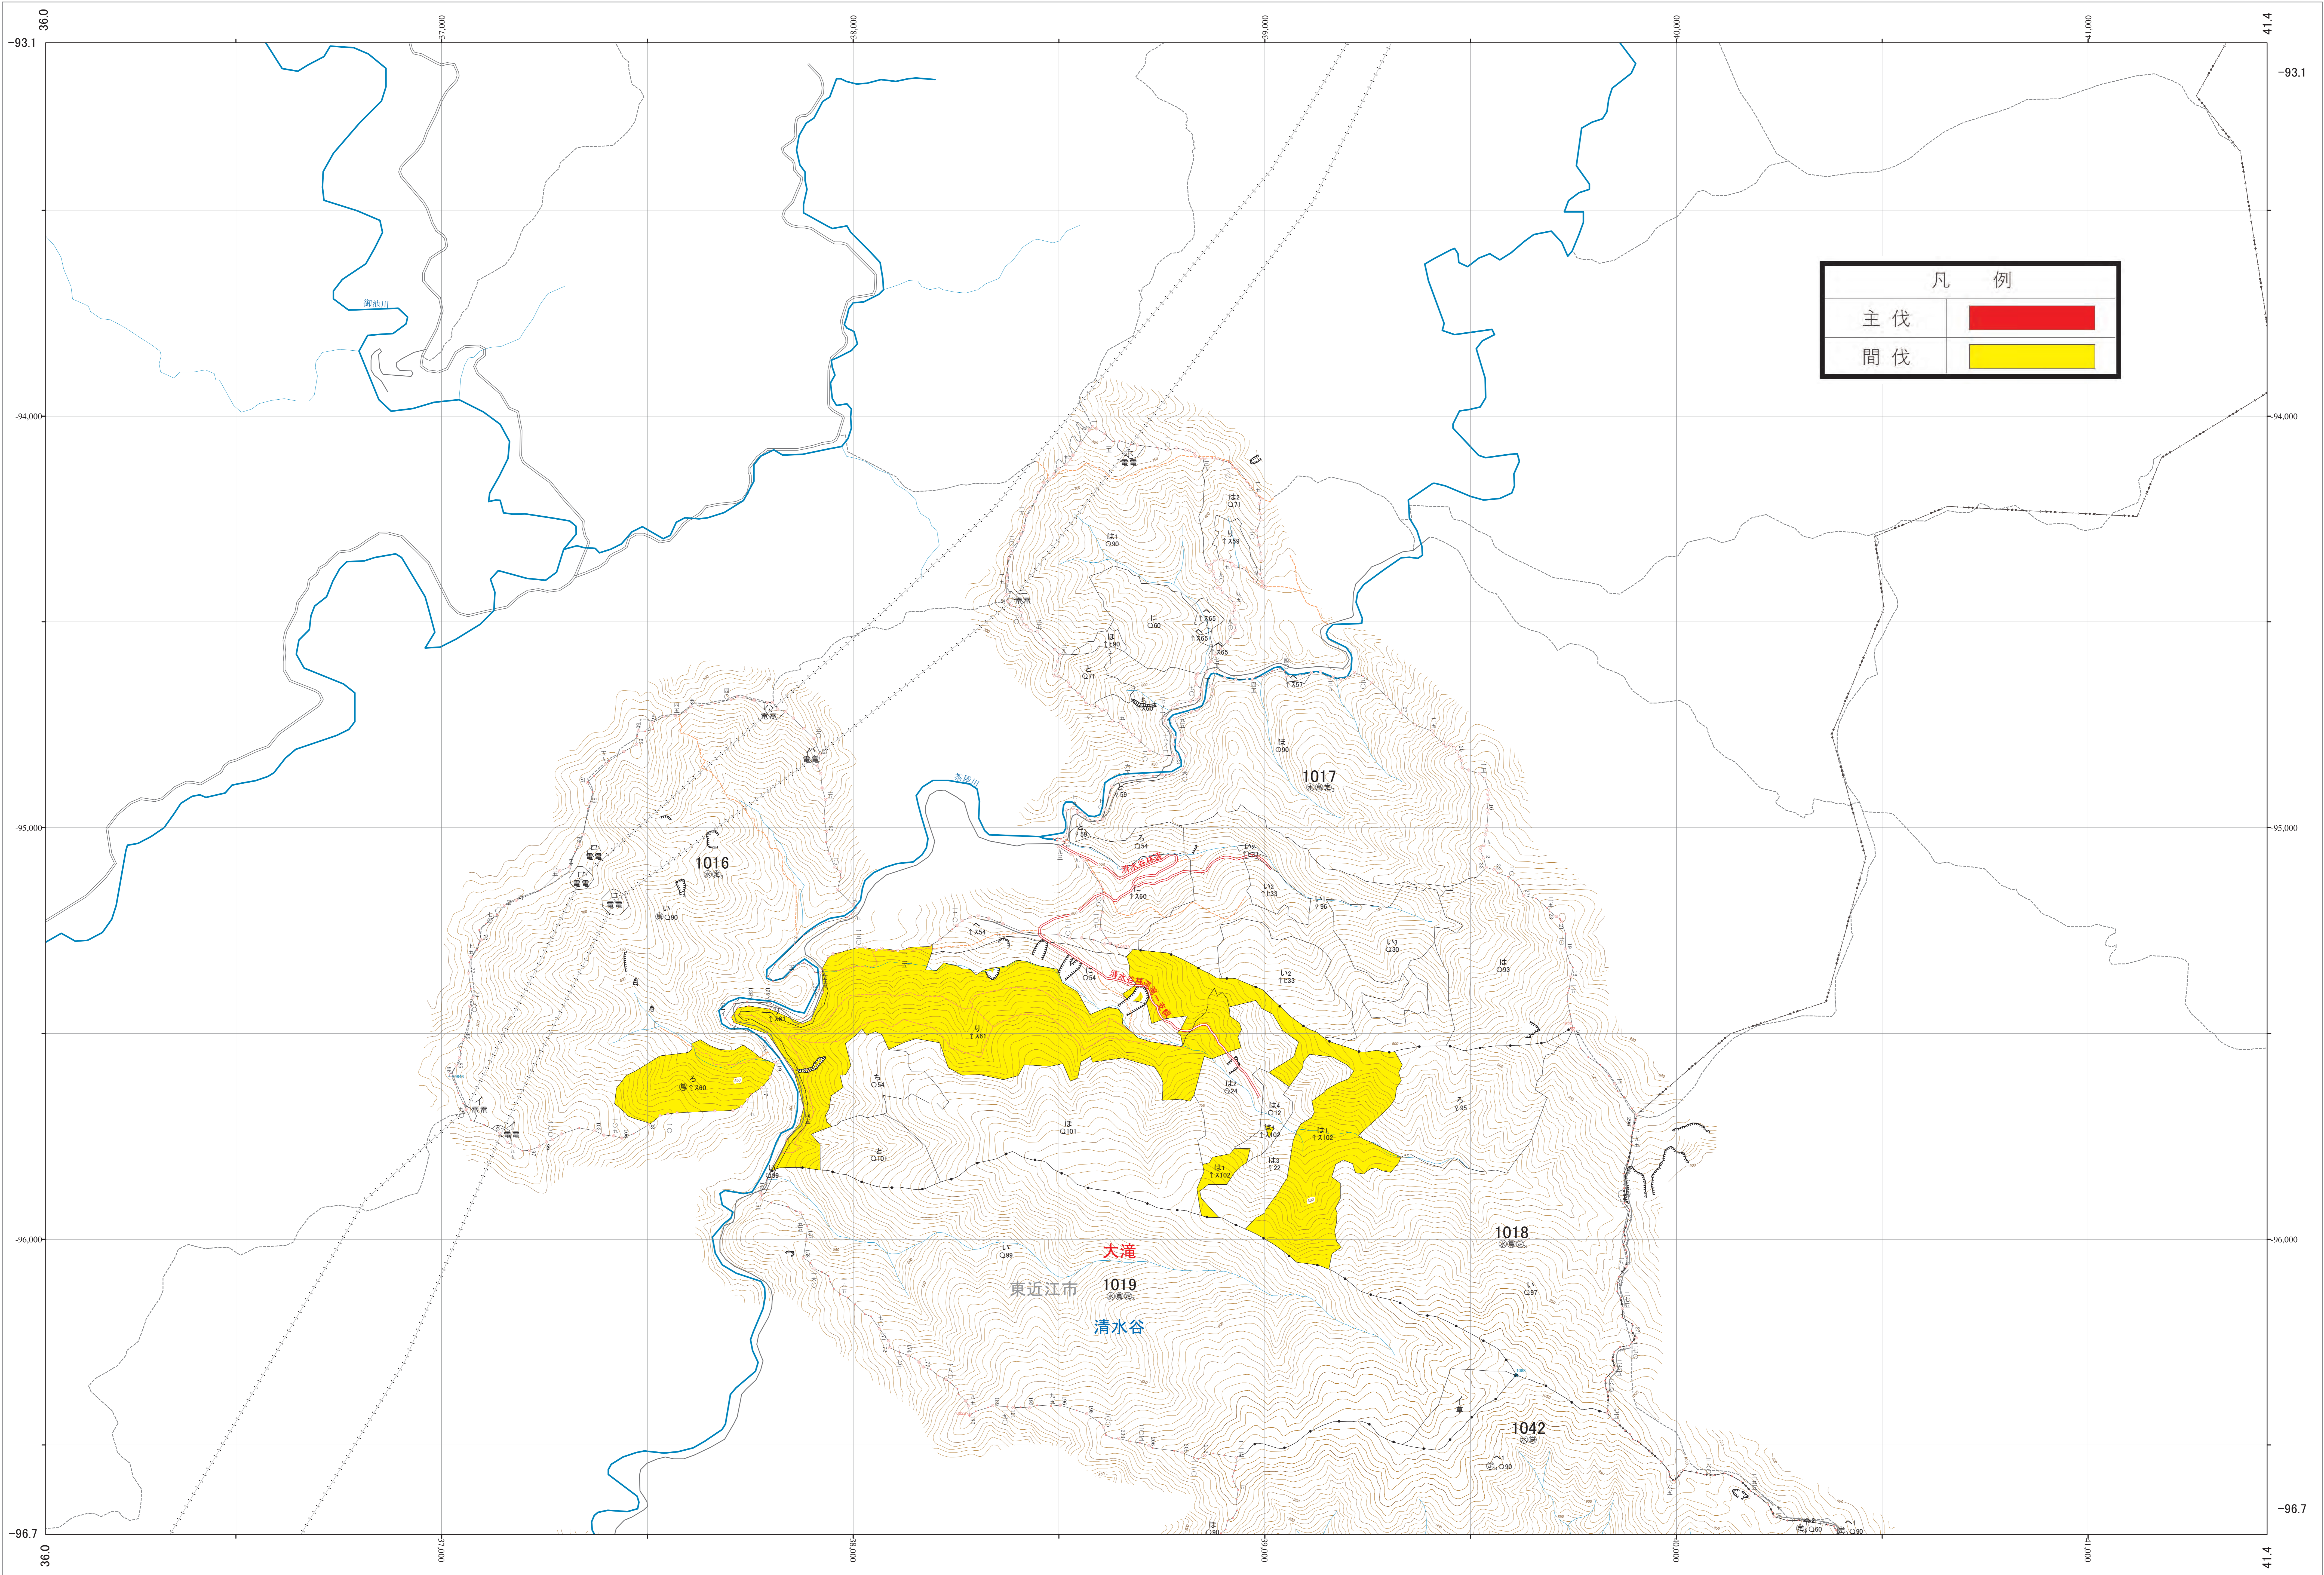

近畿中国森林管理局 湖南森林計画区
滋賀森林管理署 伐採計画箇所位置図 4

第VI公共座標

湖南 4

湖南 4

林班番号：1016～1019・1042

令和四年度 第六次国有林野施業実施計画策定
国有林の地域別の森林計画樹立

凡 例	
主伐	
間伐	

1:5,000

林班番号：1016～1019・1042

湖南 4

近畿中国森林管理局 滋賀森林管理署