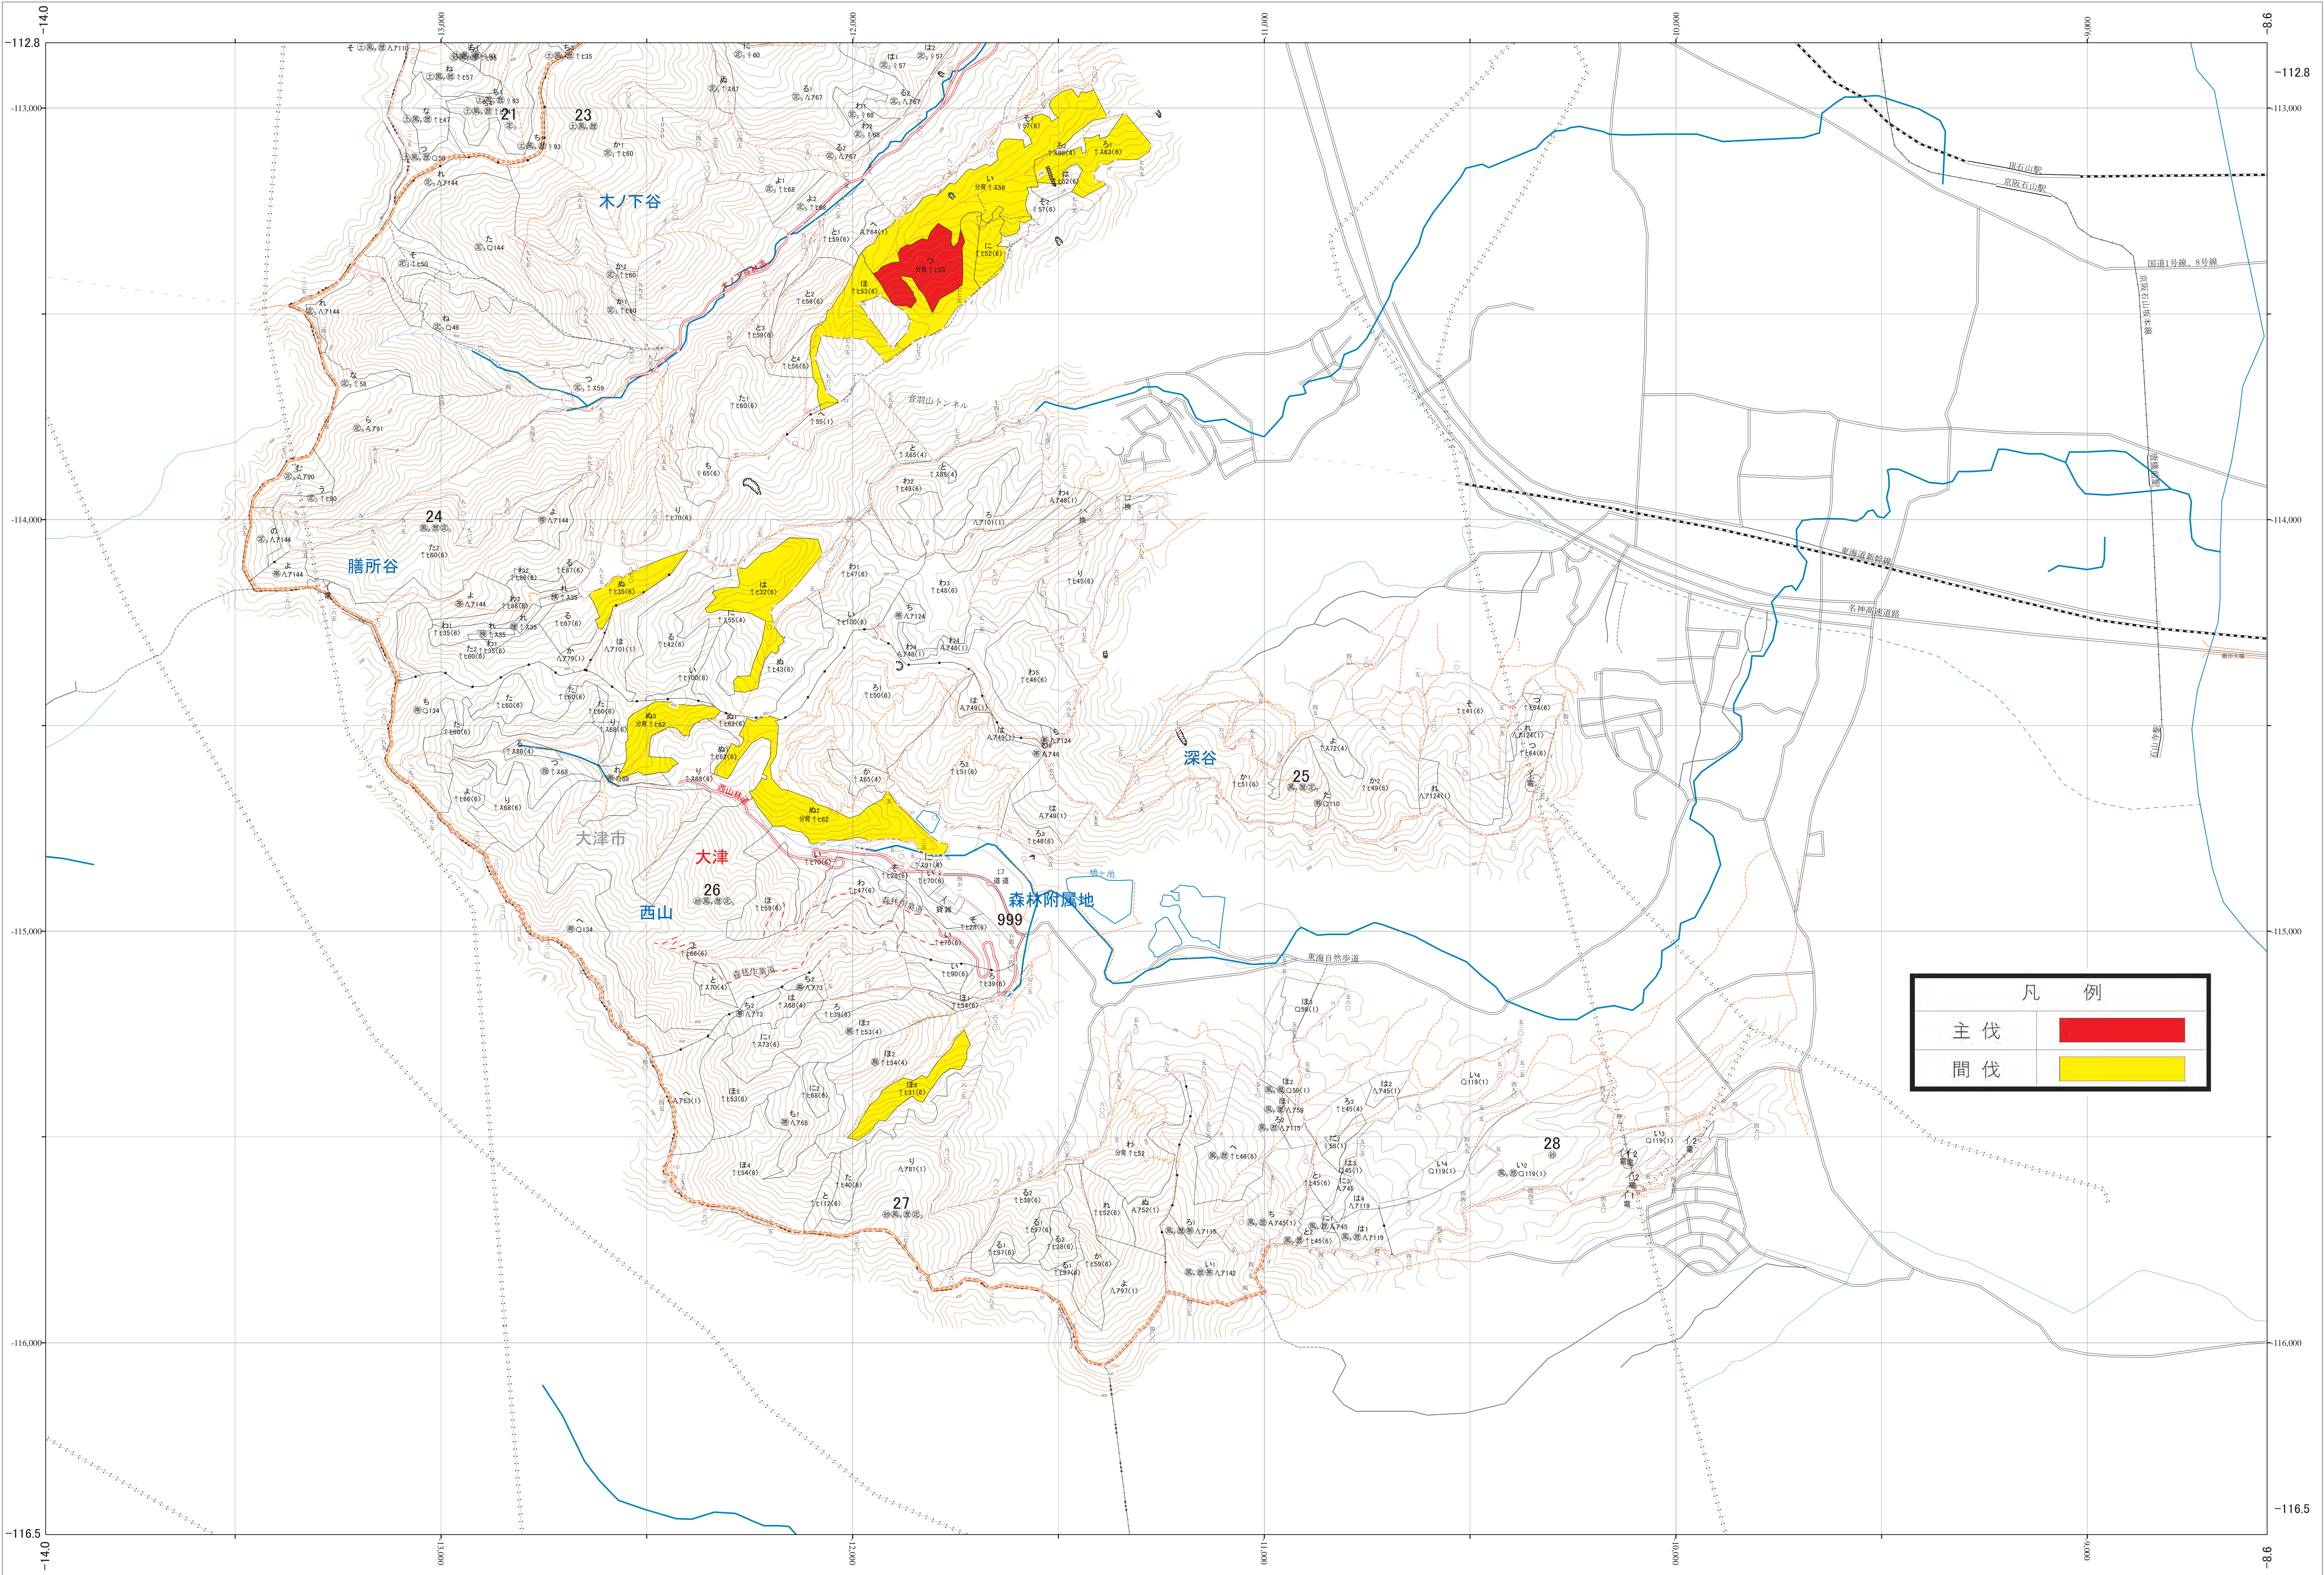

近畿中国森林管理局 湖南森林計画区
滋賀森林管理署 伐採計画箇所位置図 20

第VI公共座標

7.86

湖南 20

林班番号：0023～0028・0999

令和四年度 第六次国有林野施業実施計画樹立
国有林の地域別の森林計画樹立

林班番号：0023～0028・0999

湖南 20

近畿中国森林管理局 滋賀森林管理署

凡 例	
主伐	
間伐	

1:5,000

0 100 200 300 400 500 1,000m