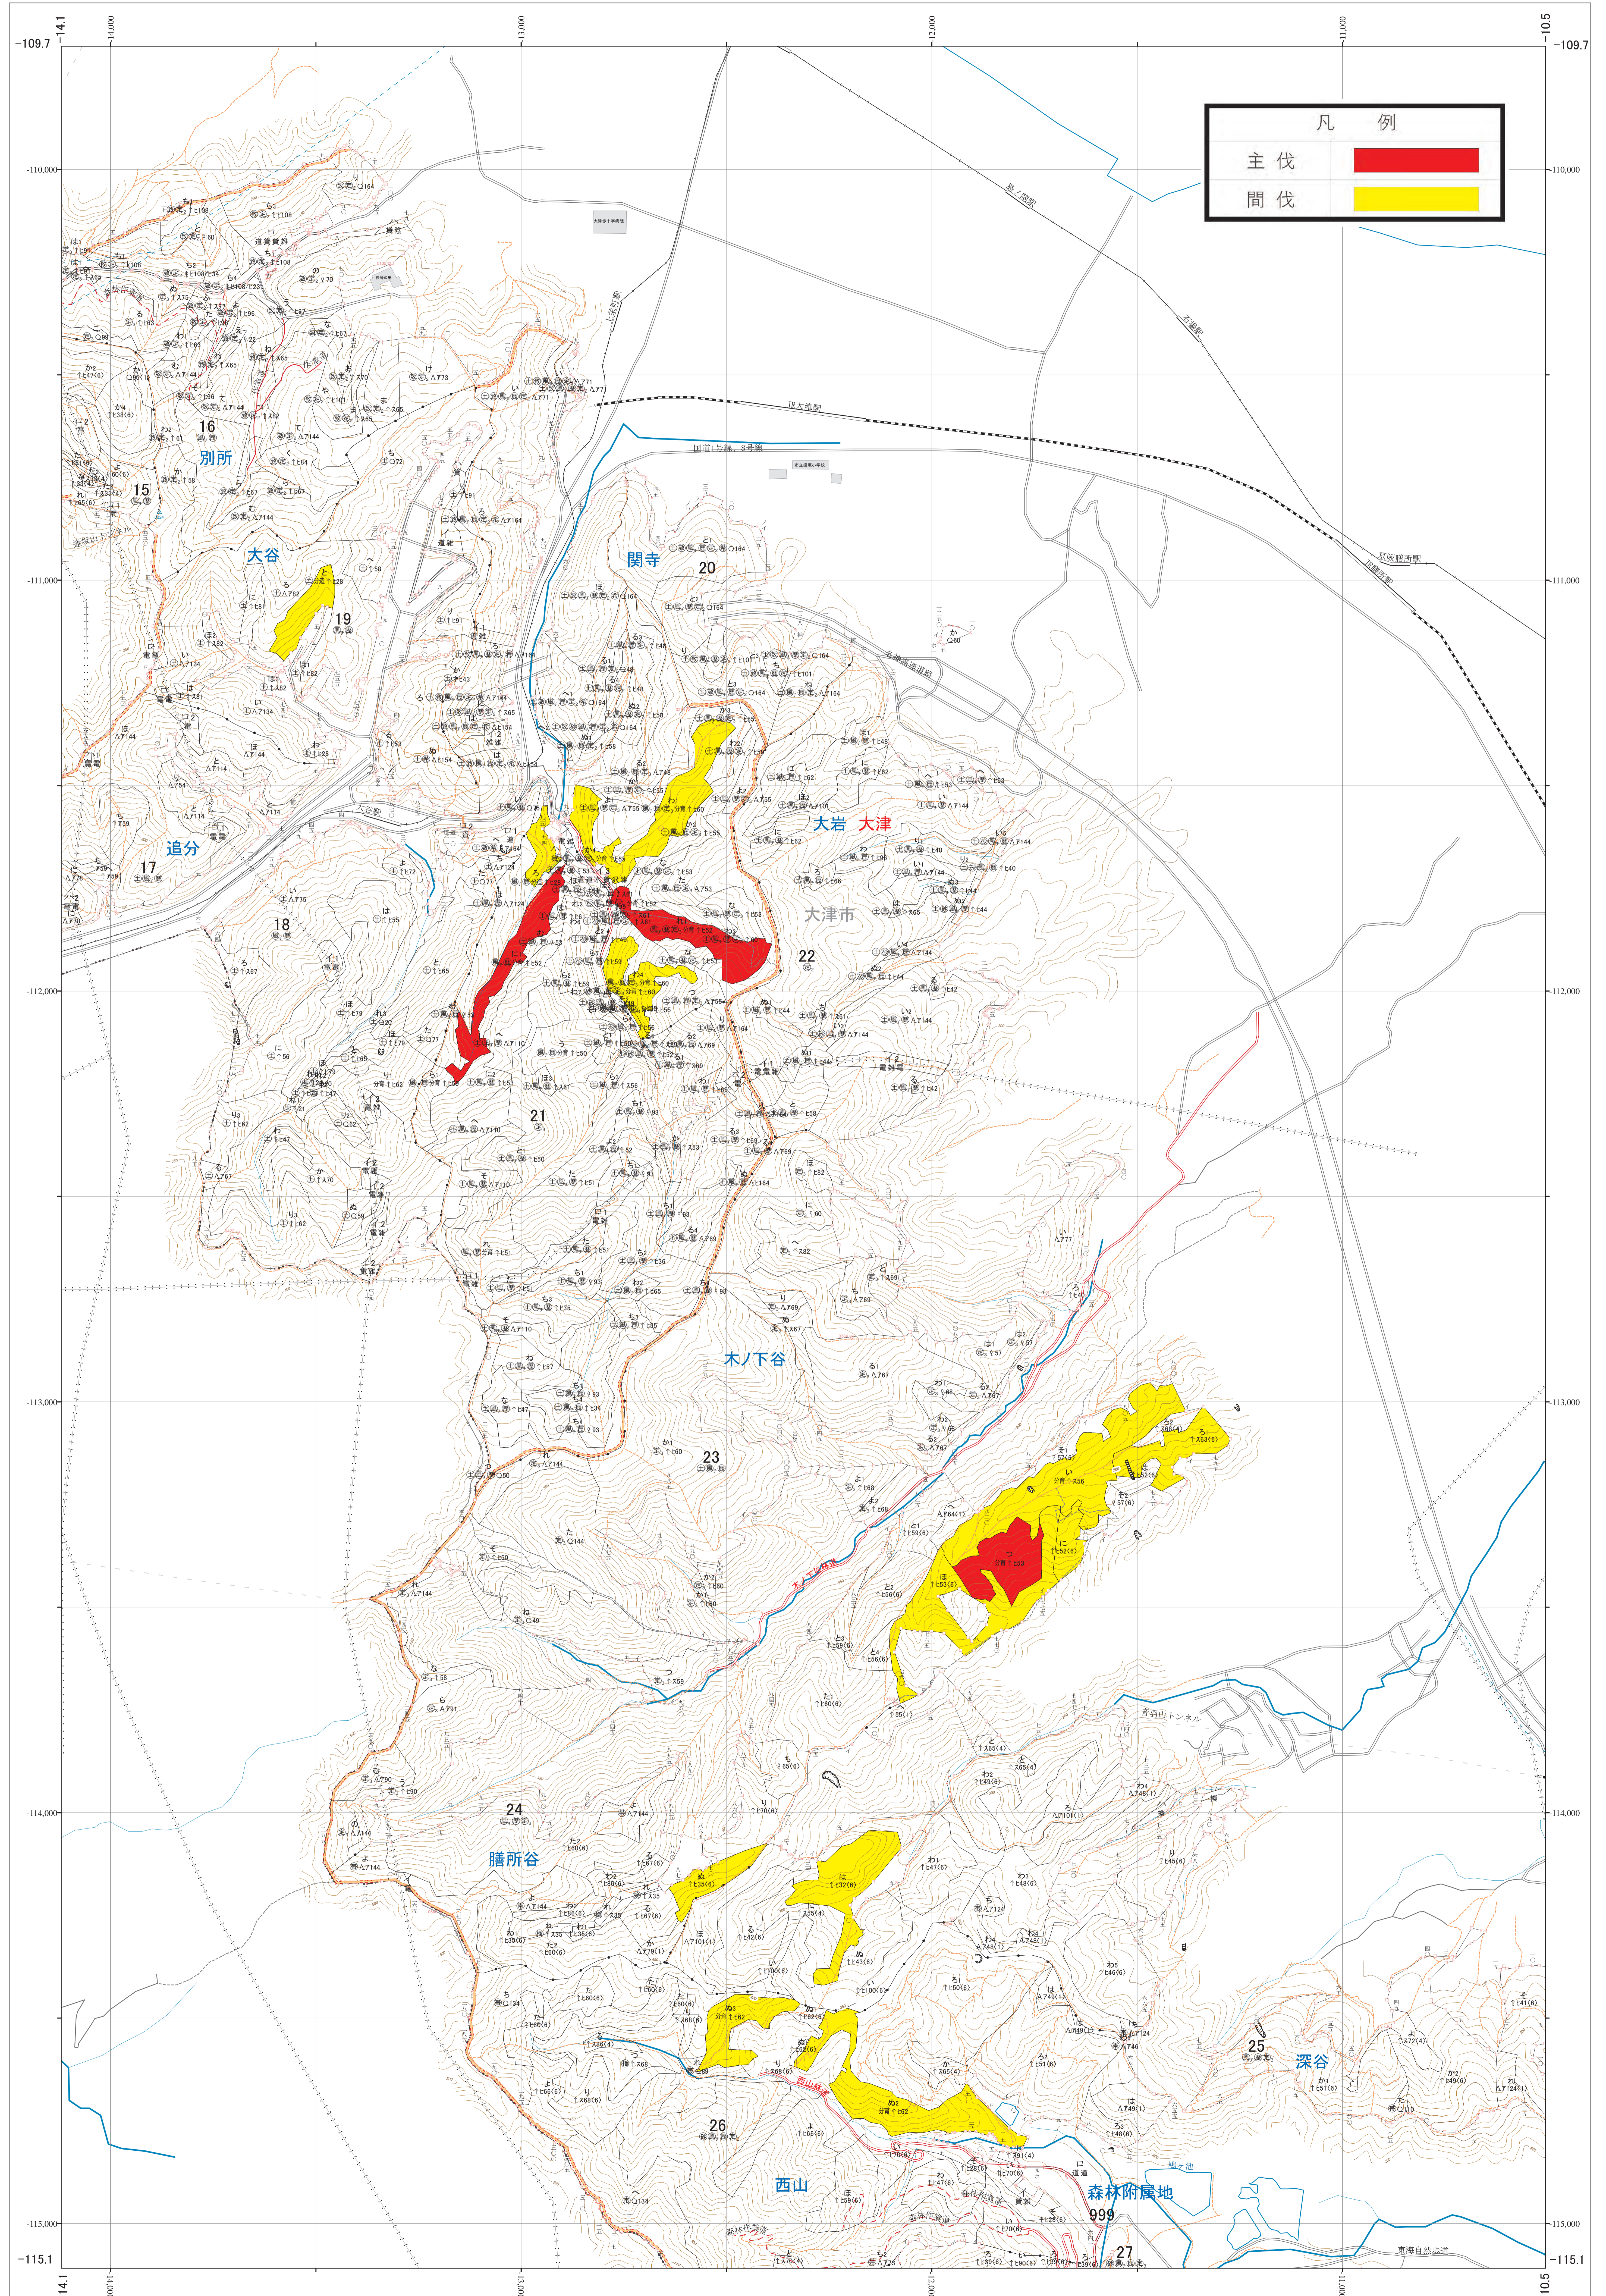

近畿中国森林管理局 湖南森林計画区  
滋賀森林管理署 伐採計画箇所位置図 19

第VI公共座標

7.86

林班番号: 0015~0026

湖南 19

凡 例	
主伐	
間伐	

湖南 19

近畿中国森林管理局 滋賀森林管理署

林班番号: 0015~0026

令和四年度 第六次国有林の地域別の業実施計画樹立

1:5,000

0 100 200 300 400 500 1,000m