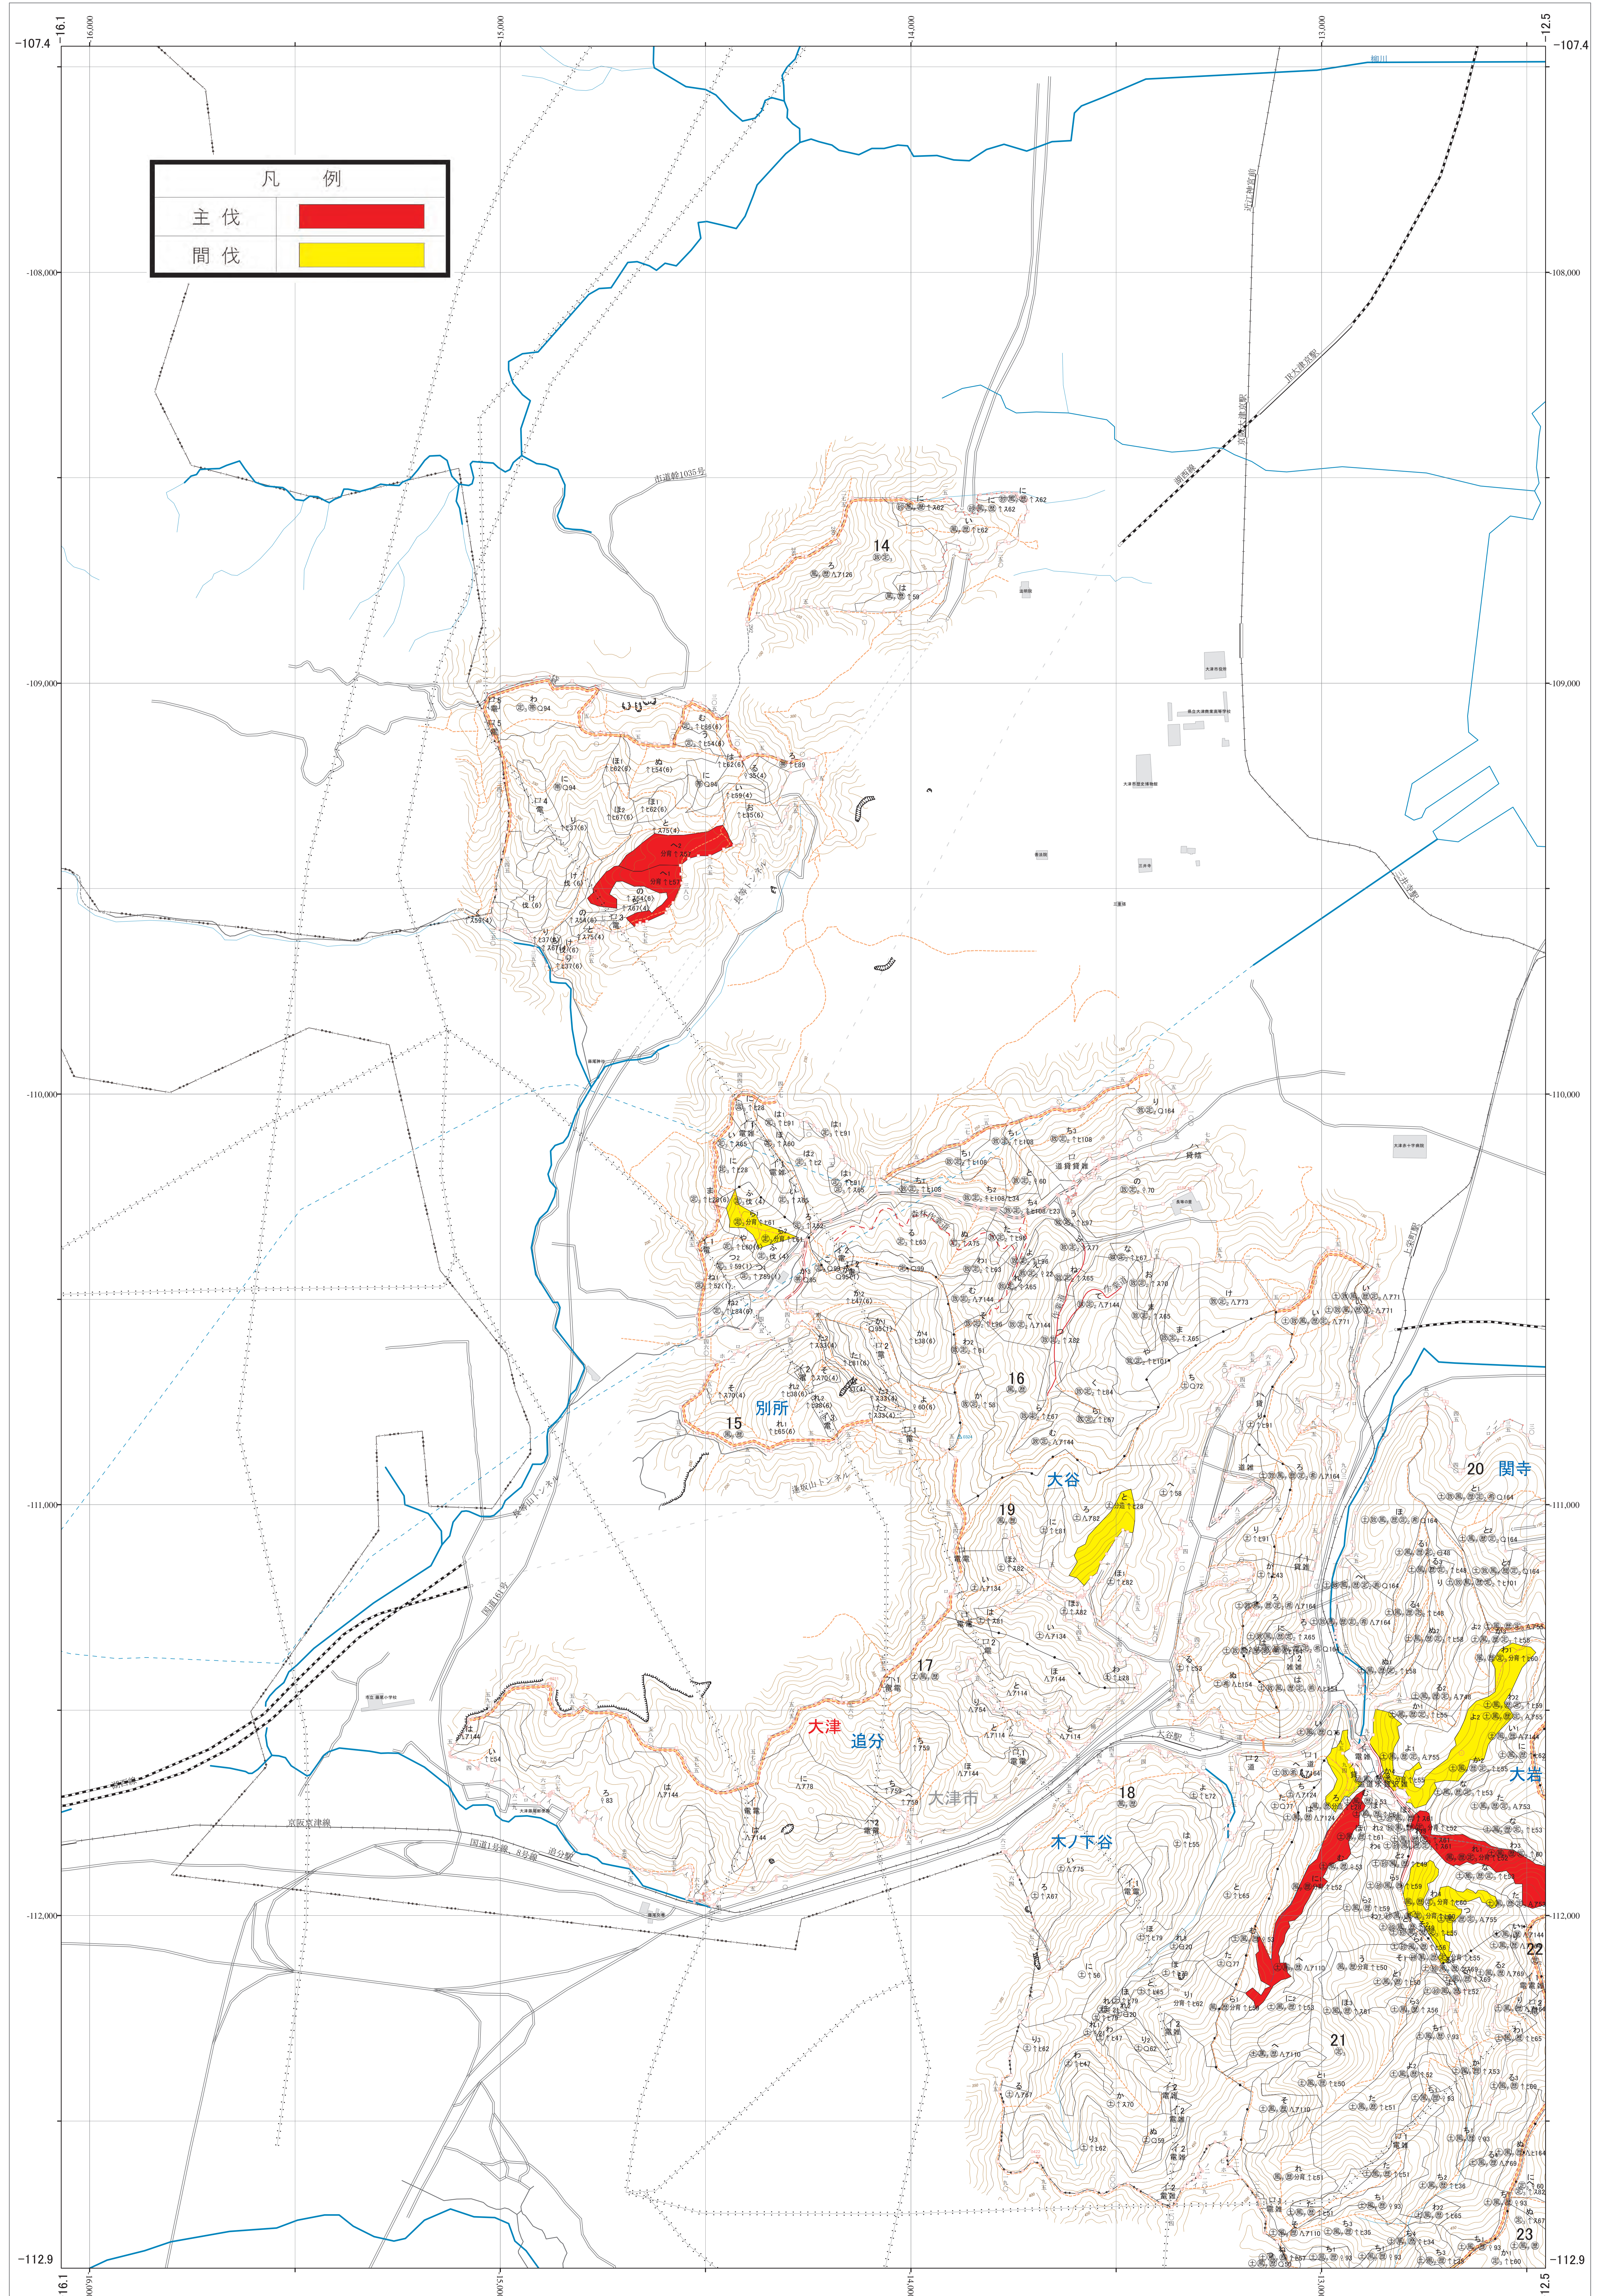

近畿中国森林管理局 湖南森林計画区  
滋賀森林管理署 伐採計画箇所位置図 18

第VI公共座標

7.87

林班番号: 0014~0021・0023

湖南 18

凡 例	
主伐	
間伐	

湖南 18

林班番号: 0014~0021・0023

近畿中国森林管理局 滋賀森林管理署

令和四年度 第六次国有林野施の業実施計画樹立

1:5,000

0 100 200 300 400 500 1,000m