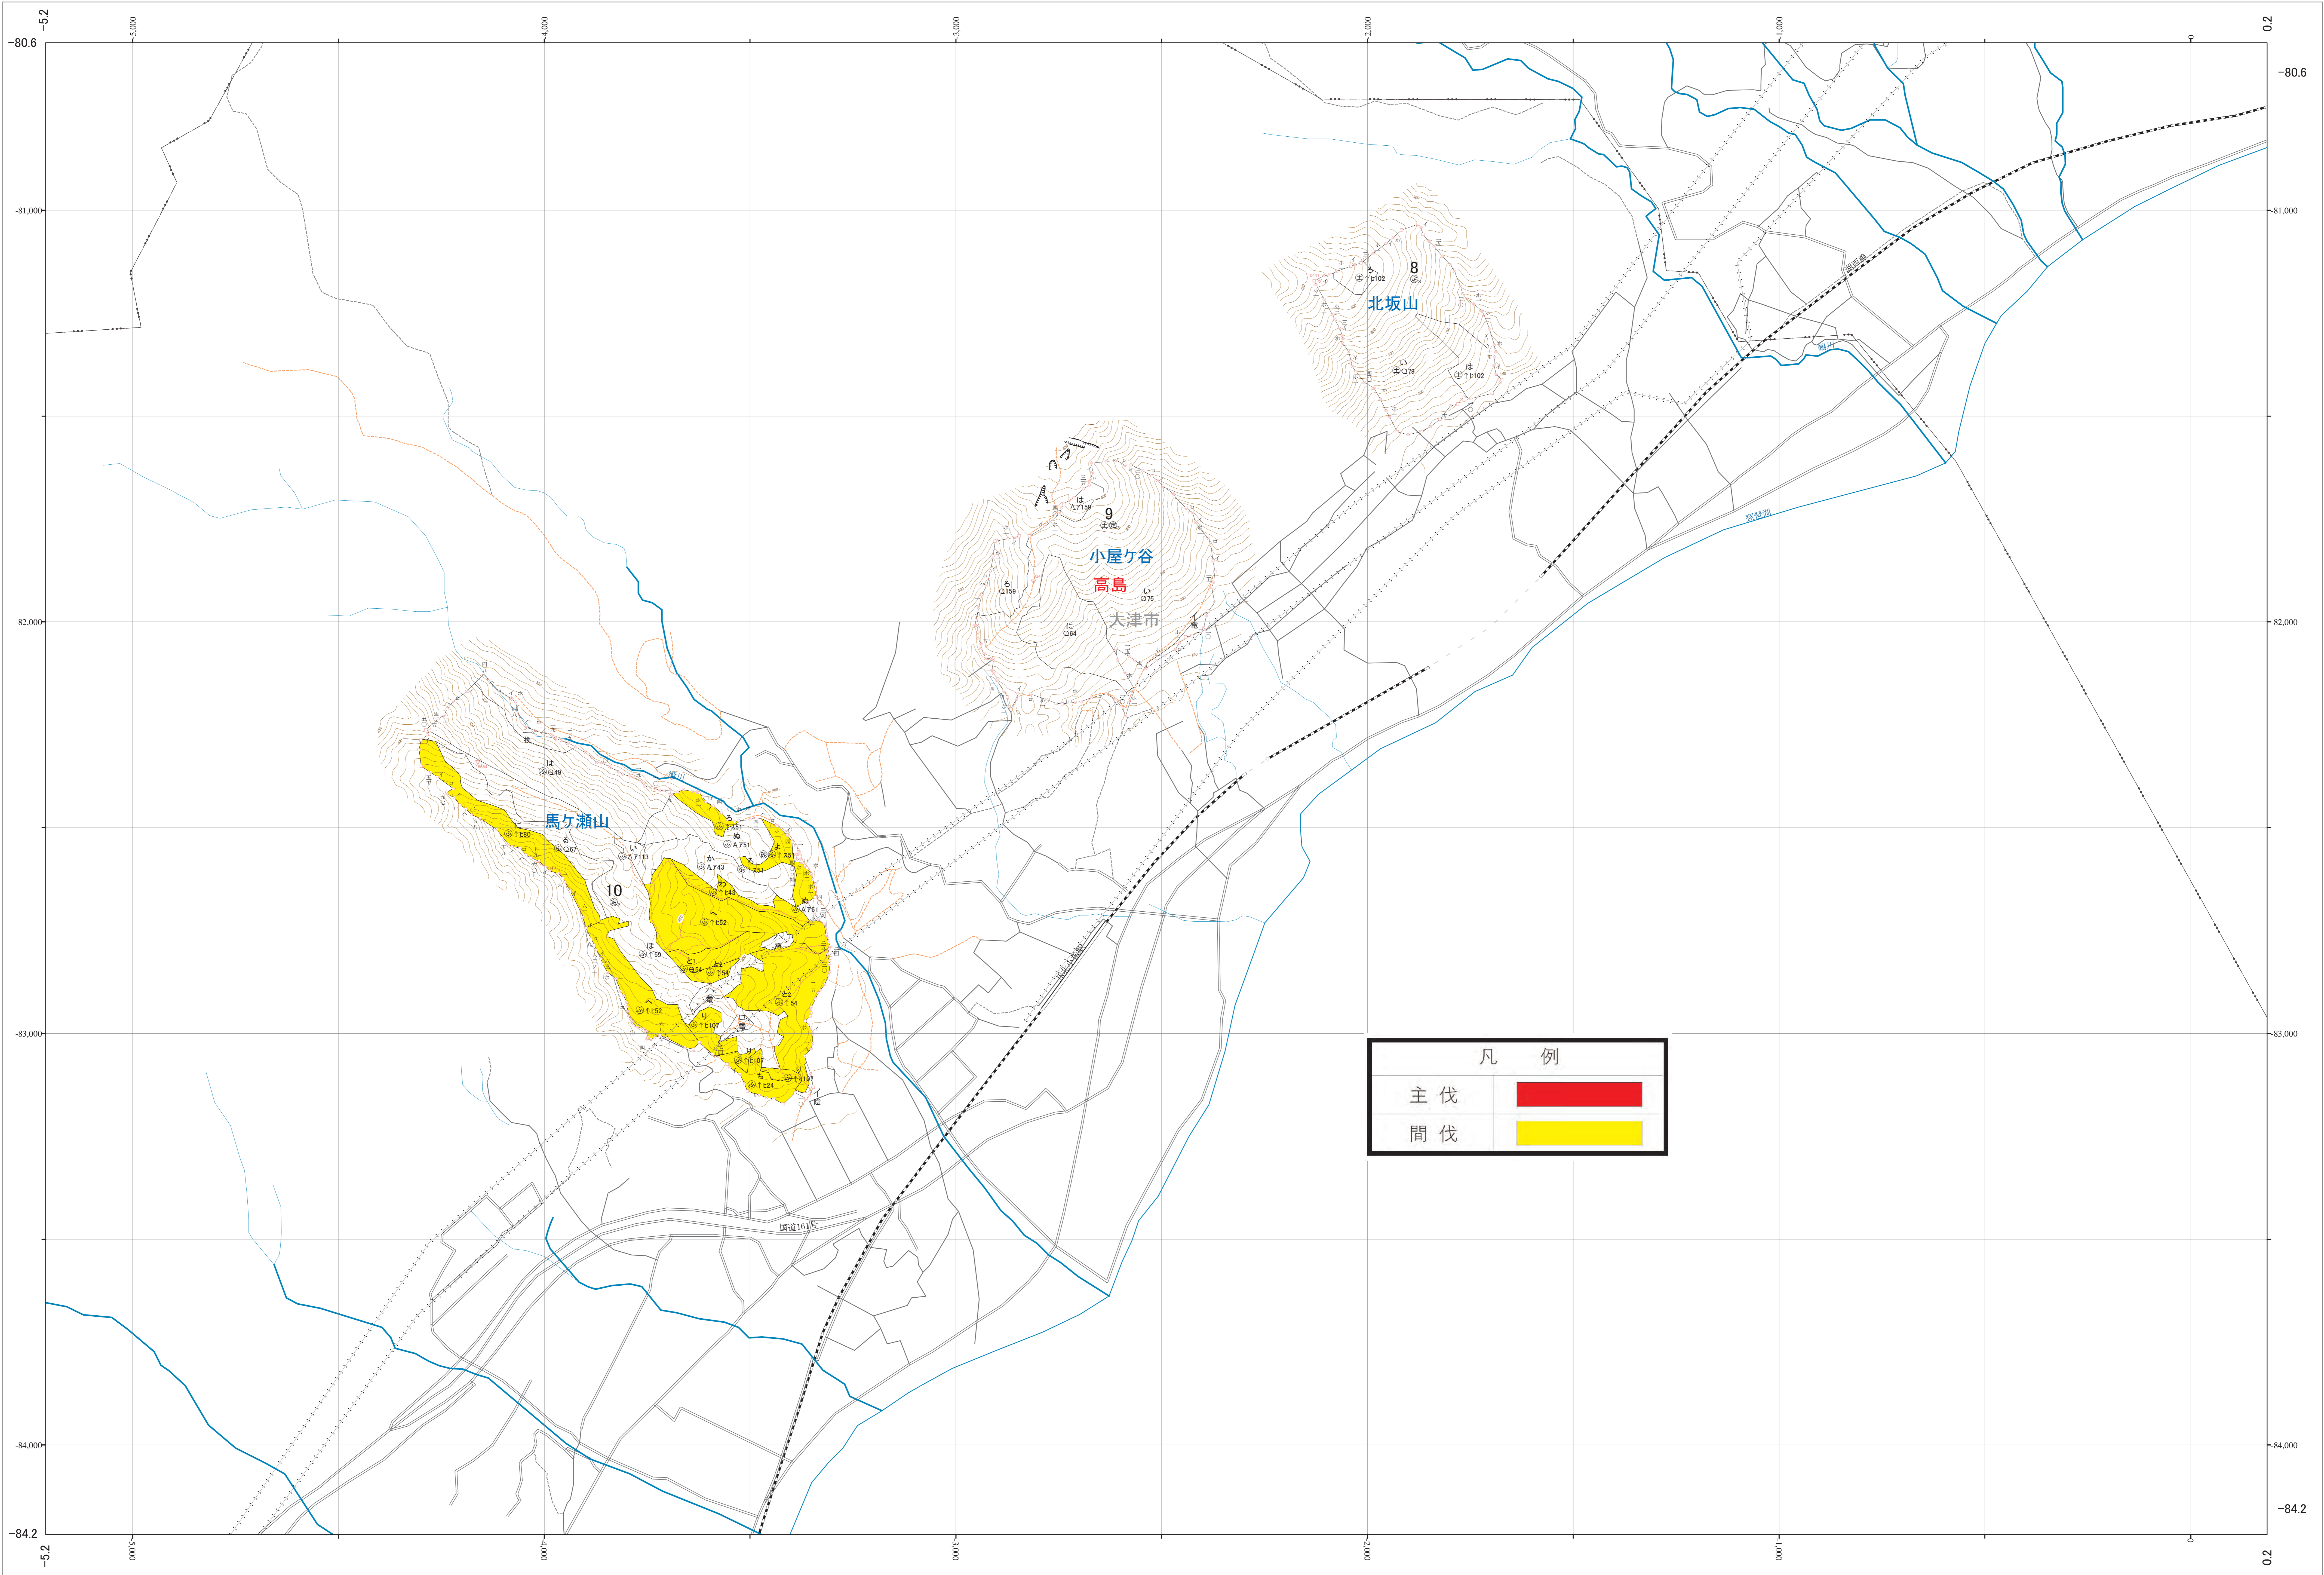

近畿中国森林管理局 湖南森林計画区
滋賀森林管理署 伐採計画箇所位置図 17

第VI公共座標

湖南 17

林班番号: 0008~0010

令和四年度 第六次国有林野施業実施計画樹立
国有林の地域別の森林計画策定

凡 例	
主伐	
間伐	

1:5,000

0 100 200 300 400 500 1,000m

林班番号: 0008~0010

湖南 17

近畿中国森林管理局 滋賀森林管理署