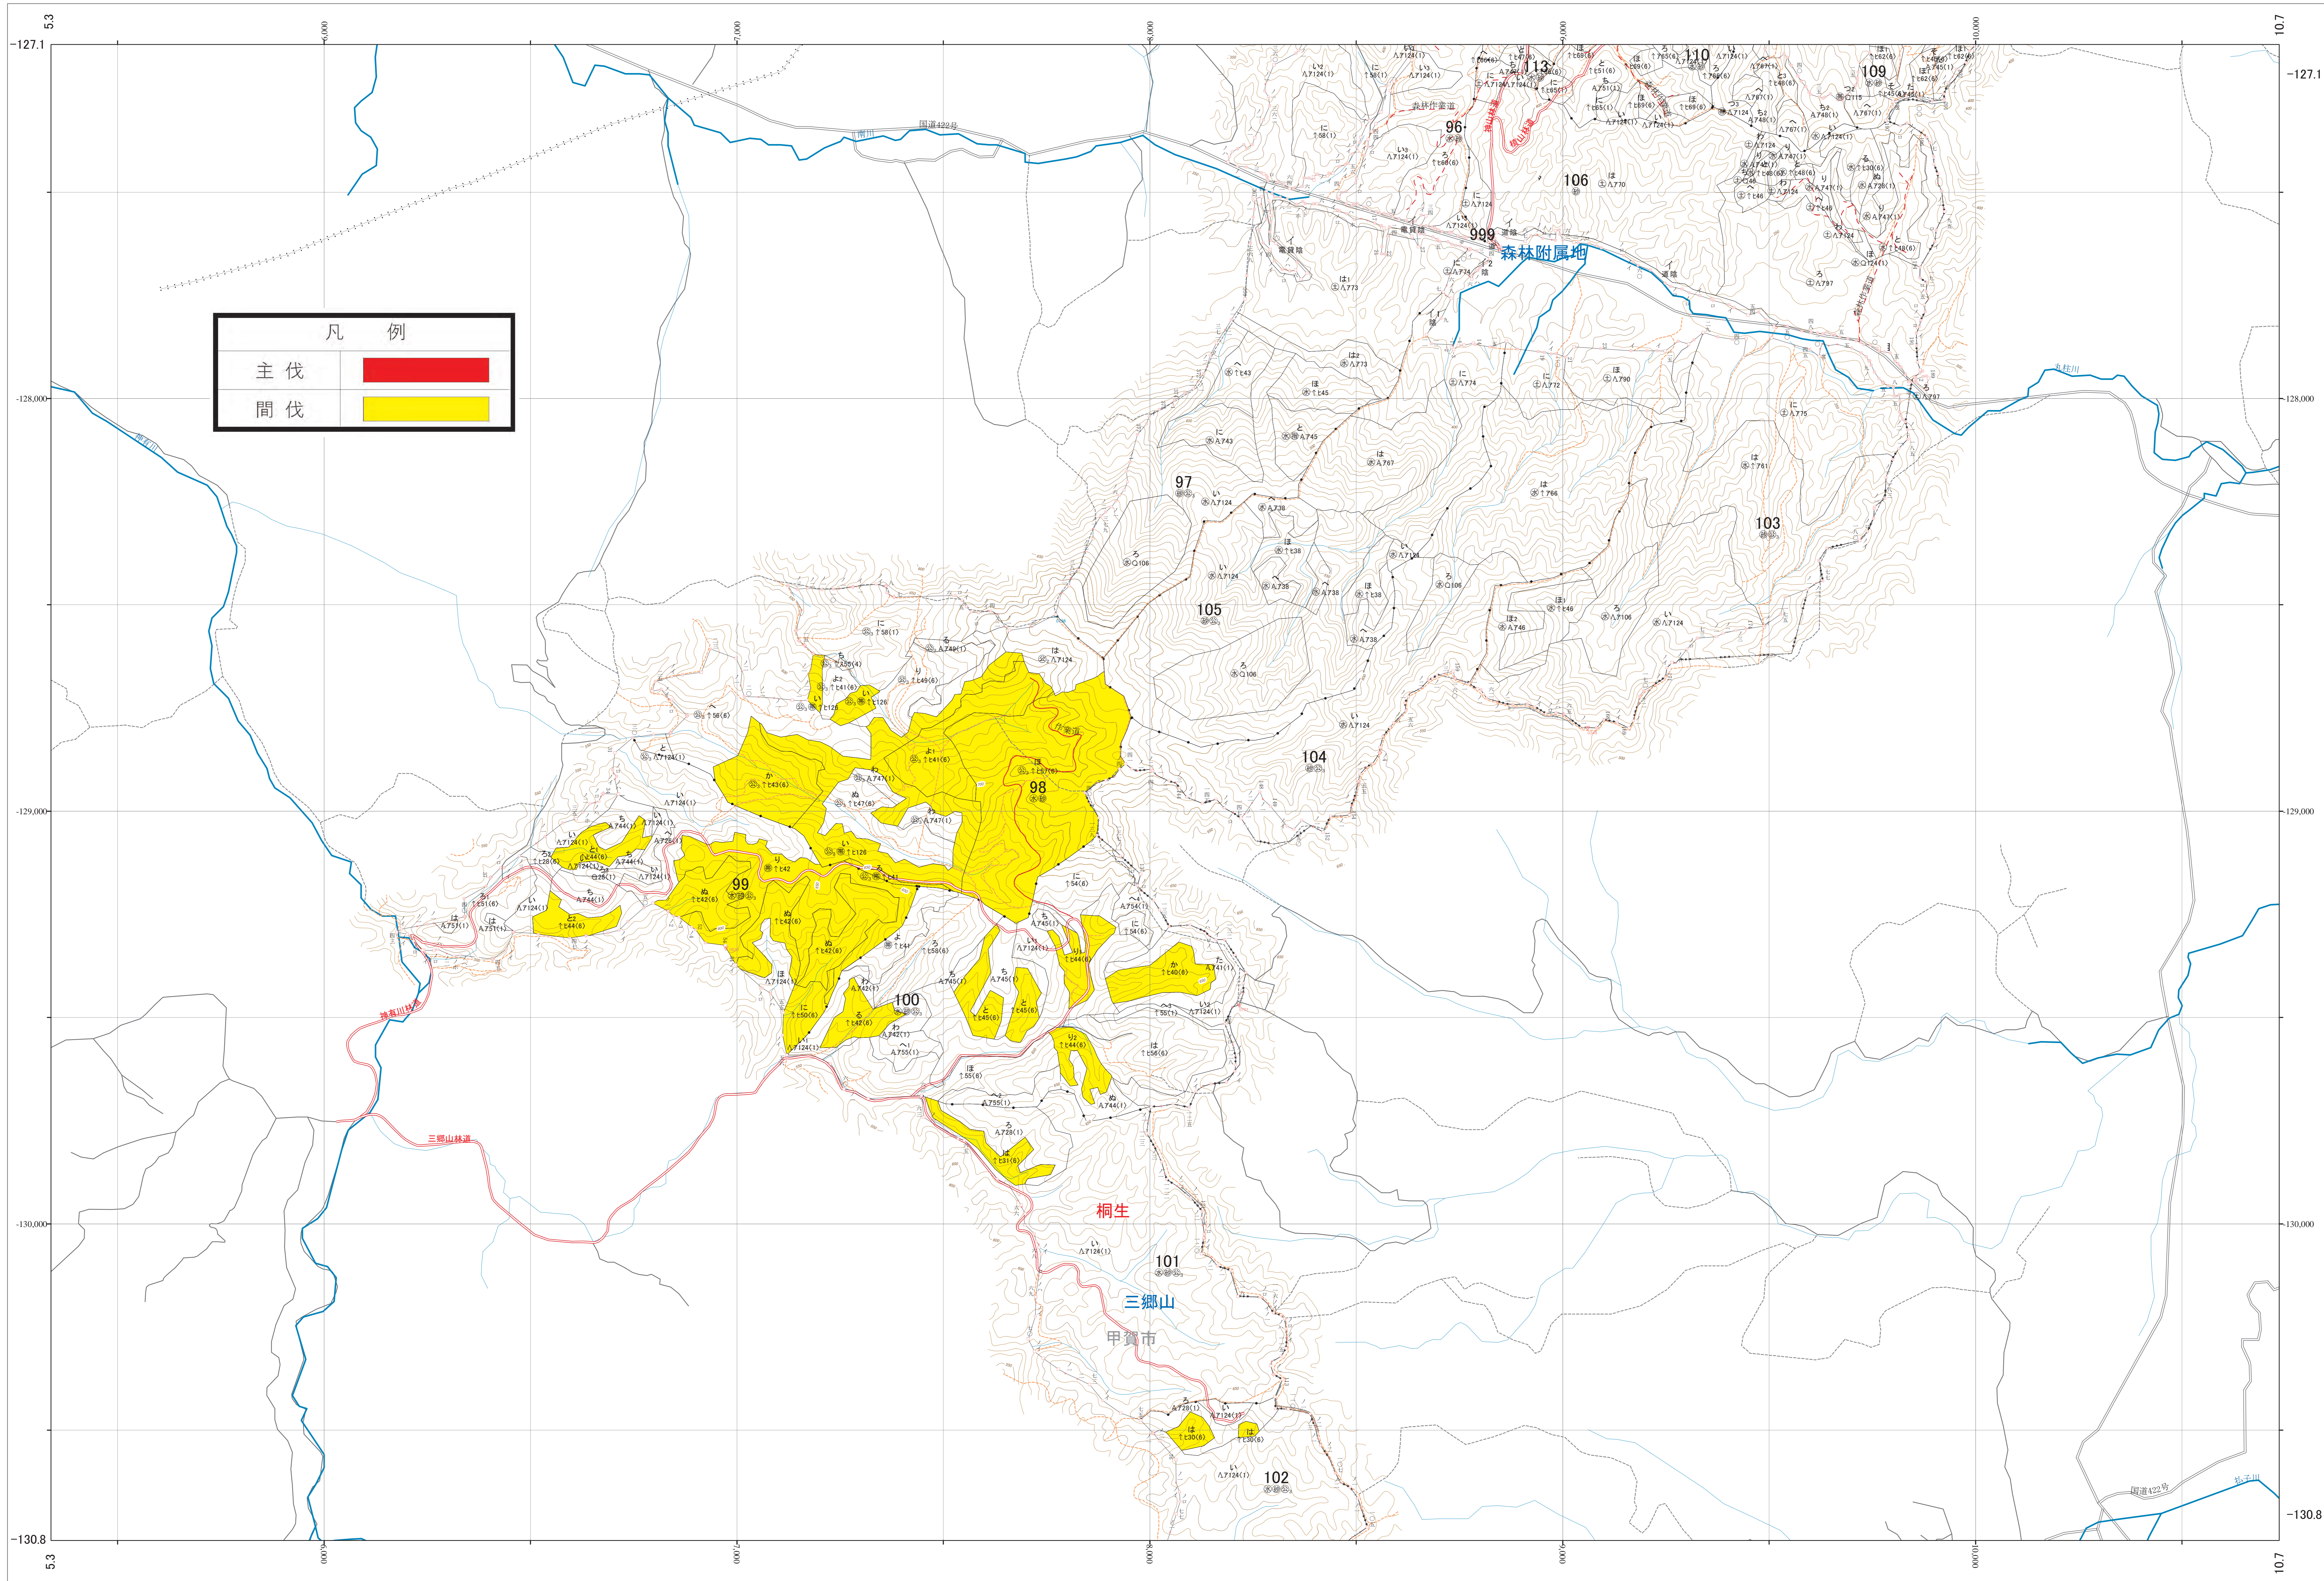

近畿中国森林管理局 湖南森林計画区  
滋賀森林管理署 伐採計画箇所位置図 16-1

第VI公共座標

7.8

湖南 16-1

林班番号: 0096~0106-0109~0110-0113-0999

令和四年度 第六次全国有林野施業実施計画策定  
国有林の地域別の森林計画樹立

林班番号: 0096~0106-0109~0110-0113-0999

湖南 16-1

近畿中国森林管理局 滋賀森林管理署

凡 例	
主伐	<span style="display:inline-block; width:20px; height:10px; background-color:red;"></span>
間伐	<span style="display:inline-block; width:20px; height:10px; background-color:yellow;"></span>

1:5,000

0 100 200 300 400 500 1,000m