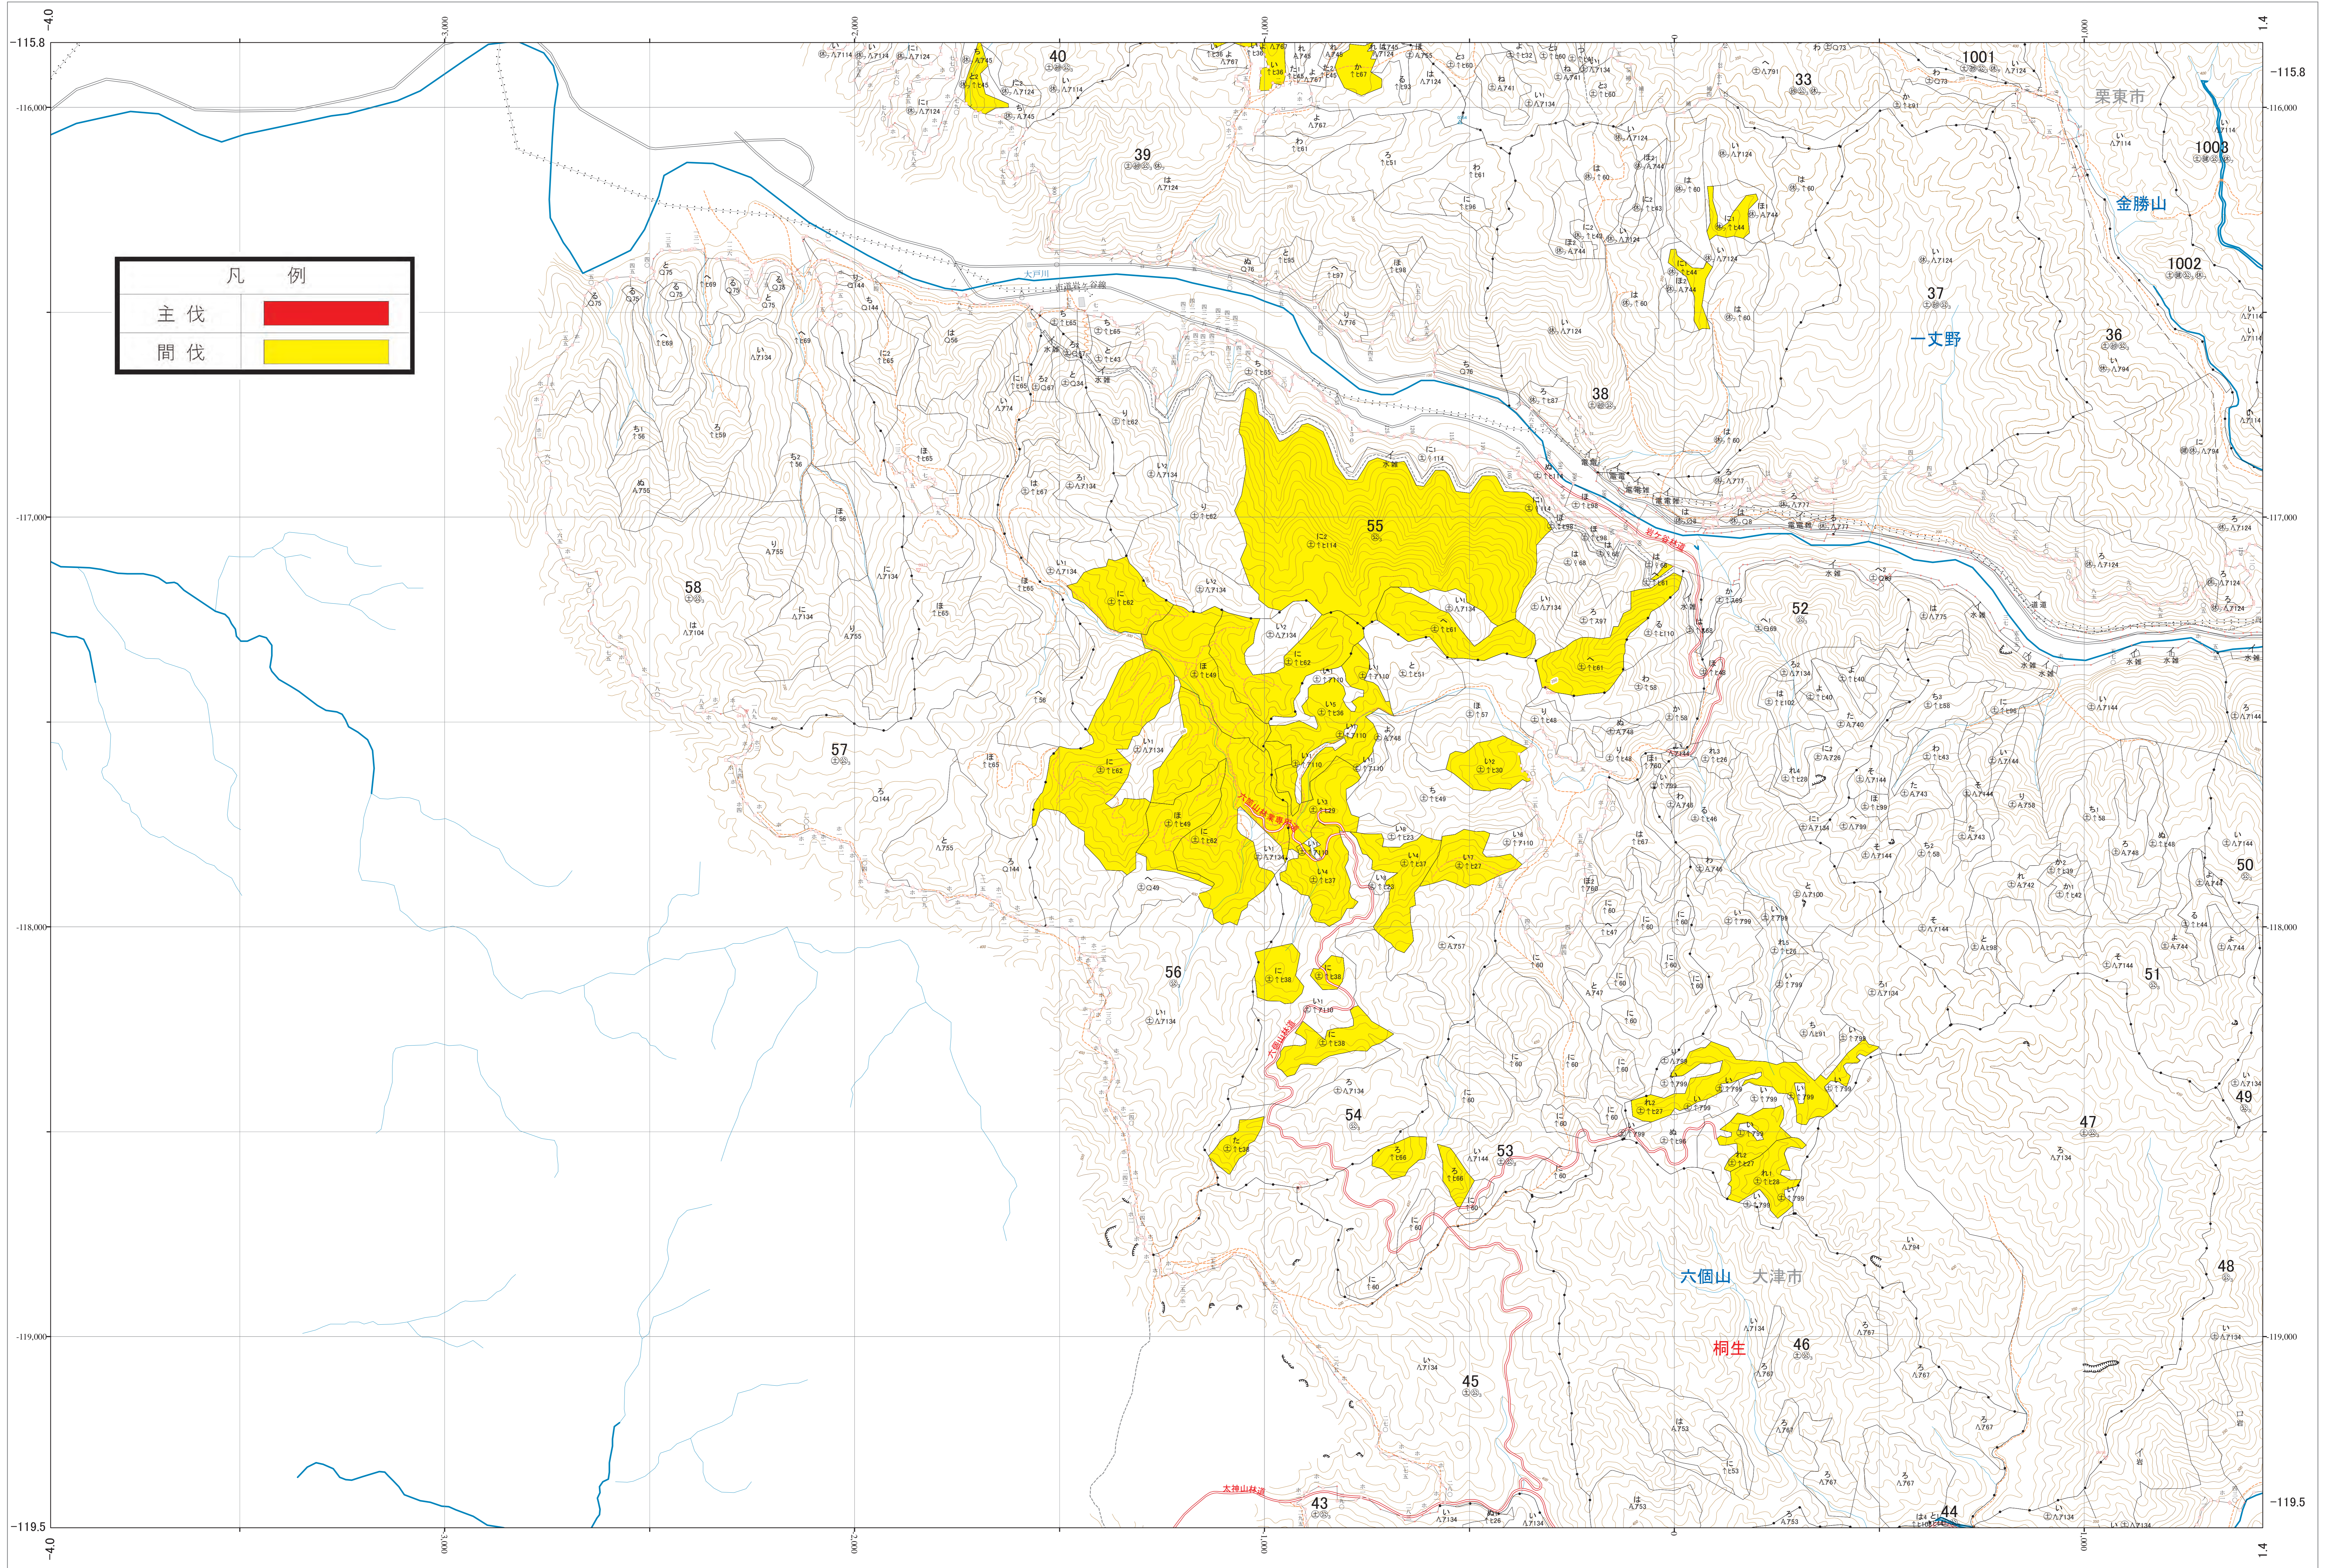

近畿中国森林管理局 湖南森林計画区 滋賀森林管理署 伐採計画箇所位置図 12

第VI公共座標 7.84

林班番号: 0036~0039・0045~0047・0051~0058

湖南 12

近畿中国森林管理局 滋賀森林管理署

湖南 12

林班番号: 0036~0039・0045~0047・0051~0058

令和四年度 第六次国有林野施業実施計画樹立
国有林の地域別の森林計画図

1:5,000

0 100 200 300 400 500 1,000m