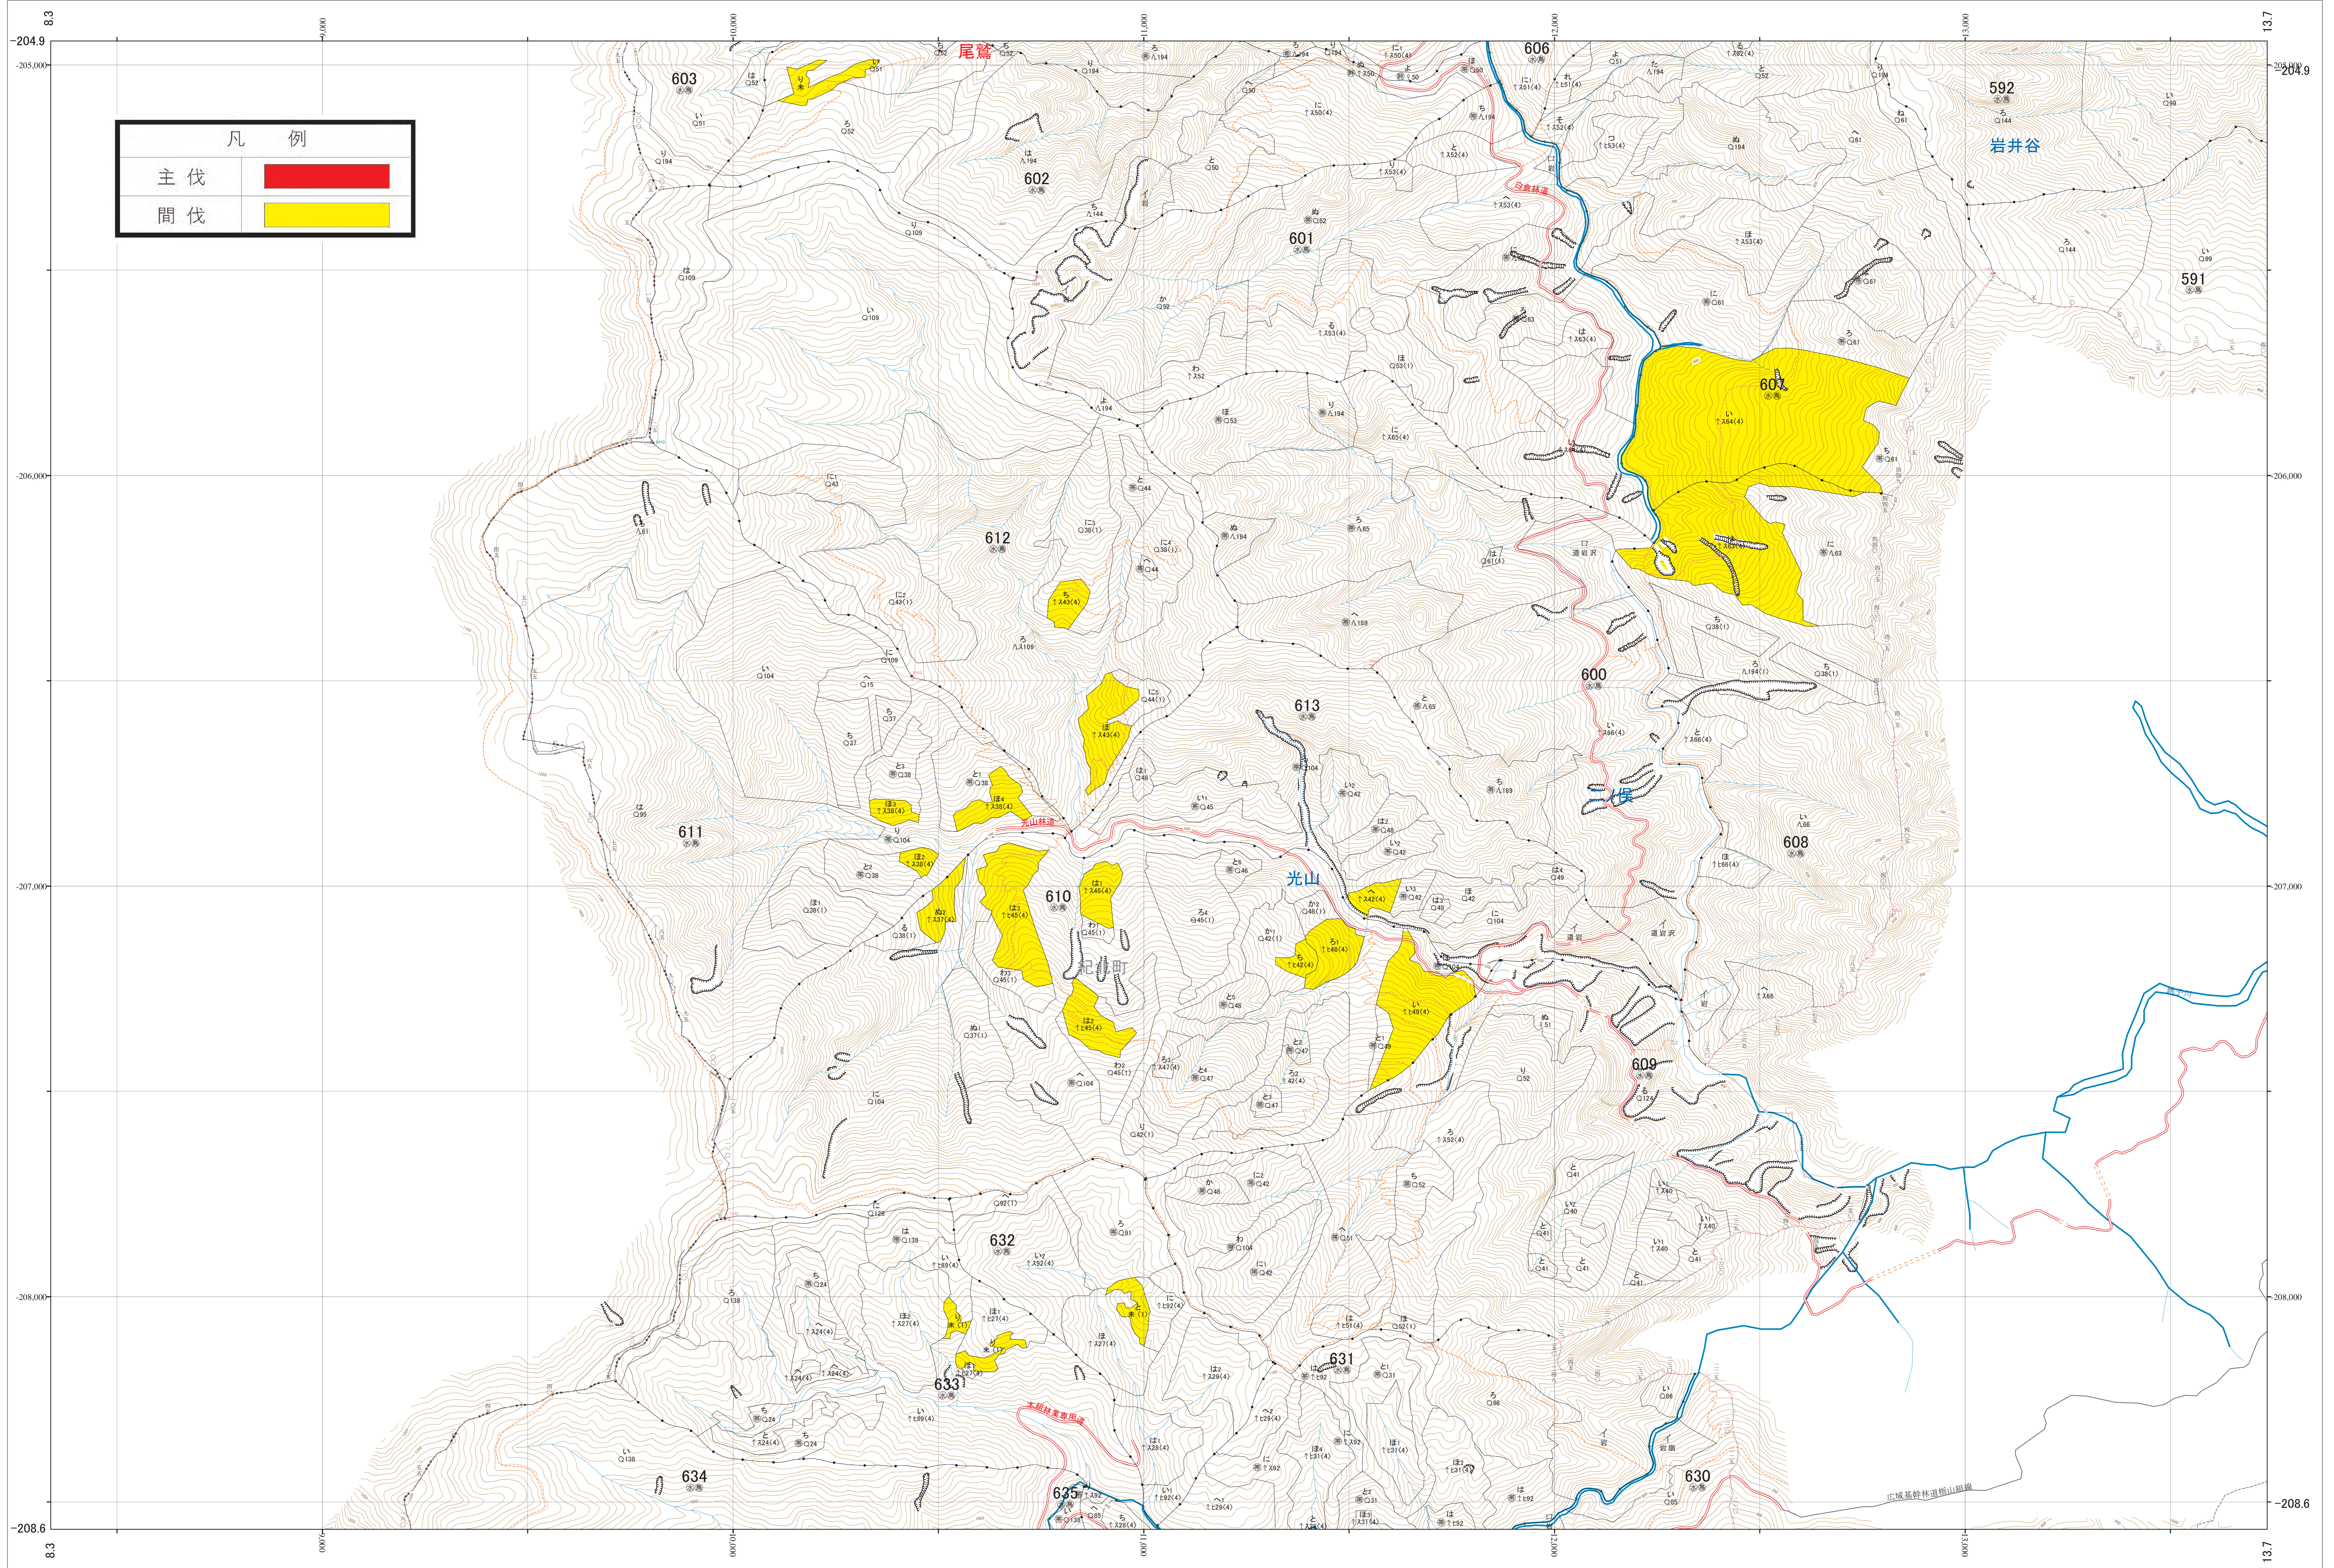

近畿中国森林管理局 尾鷲熊野森林計画区
三重森林管理署 伐採計画箇所位置図 9

第VI公共座標

林班番号: 0600-0608~0613

尾鷲熊野 9

近畿中国森林管理局 三重森林管理署

尾鷲熊野 9

林班番号: 0600-0608~0613

令和四年度 第六次国有林野施業実施計画樹立
国有林の地域別の森林計画

凡 例	
主伐	
間伐	

1:5,000

0 100 200 300 400 500 1,000m