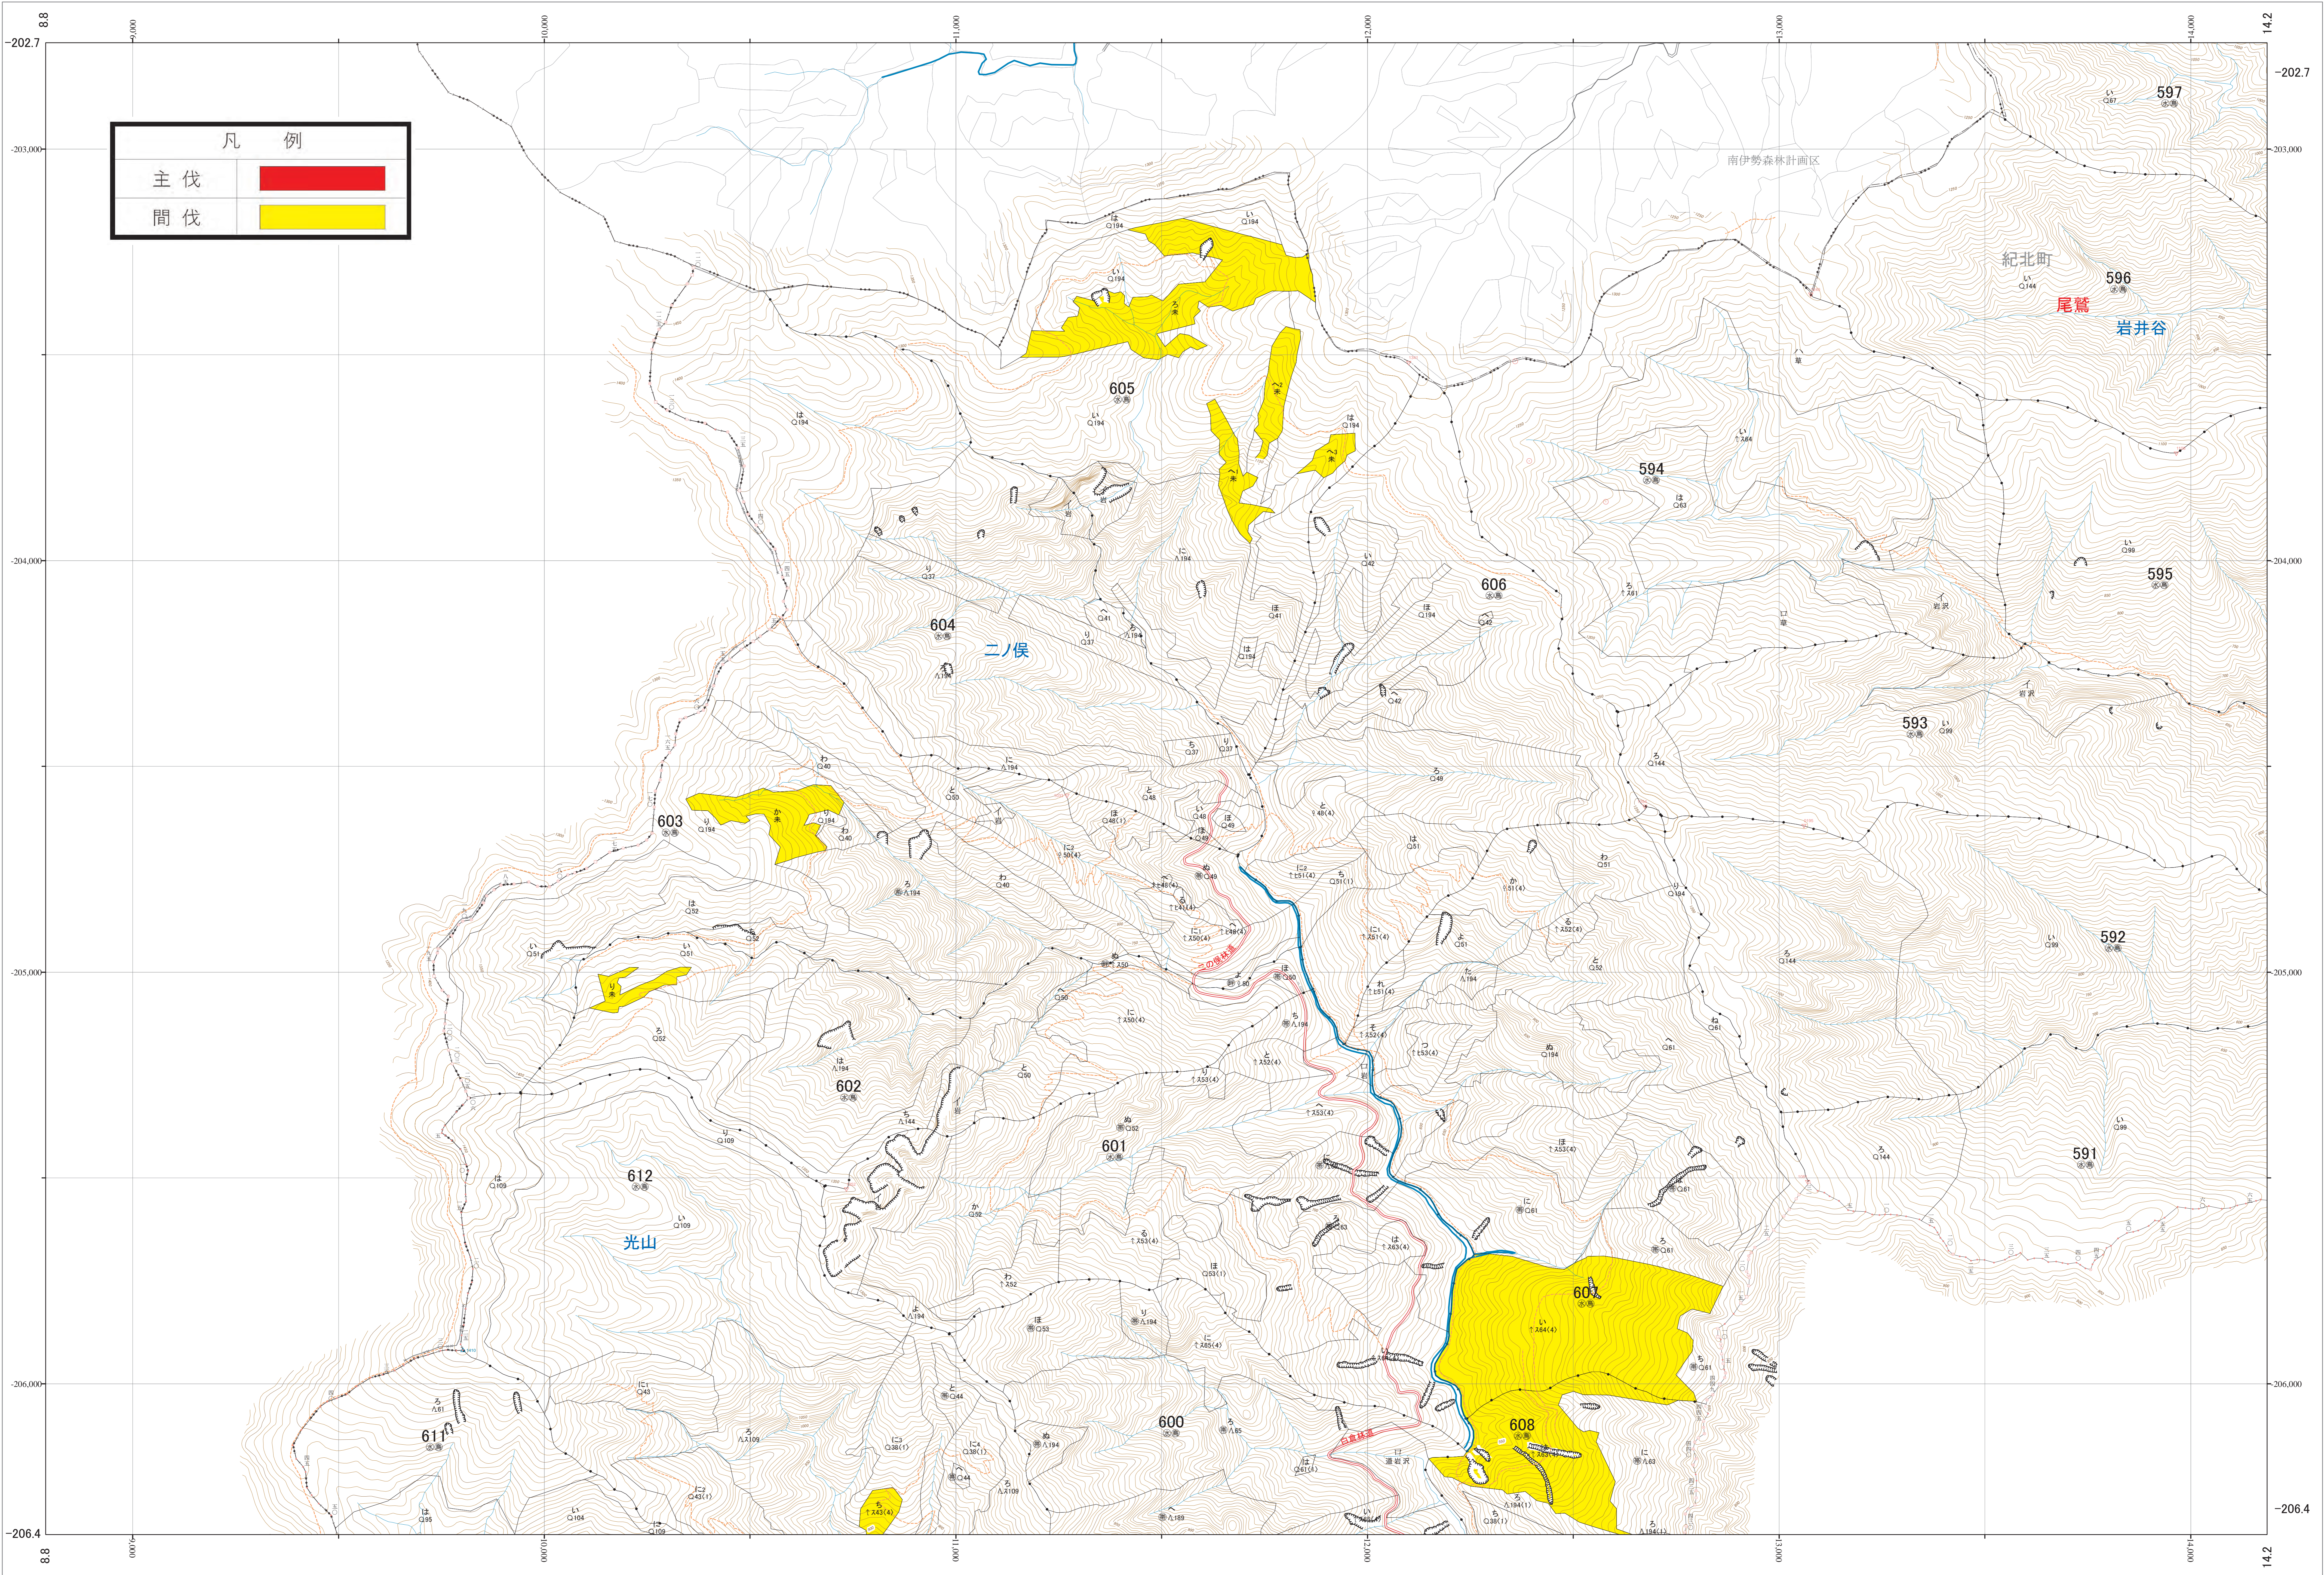

近畿中国森林管理局 尾鷲熊野森林計画区  
三重森林管理署 伐採計画箇所位置図 8

第VI公共座標

林班番号: 0601~0607

尾鷲熊野 8

近畿中国森林管理局 三重森林管理署

尾鷲熊野 8

林班番号: 0601~0607

令和四年度 第六次国有林施業実施計画樹立  
国有林の地域別の森林計画樹立

凡 例	
主伐	<span style="background-color: red; width: 20px; height: 10px; display: inline-block;"></span>
間伐	<span style="background-color: yellow; width: 20px; height: 10px; display: inline-block;"></span>

1:5,000