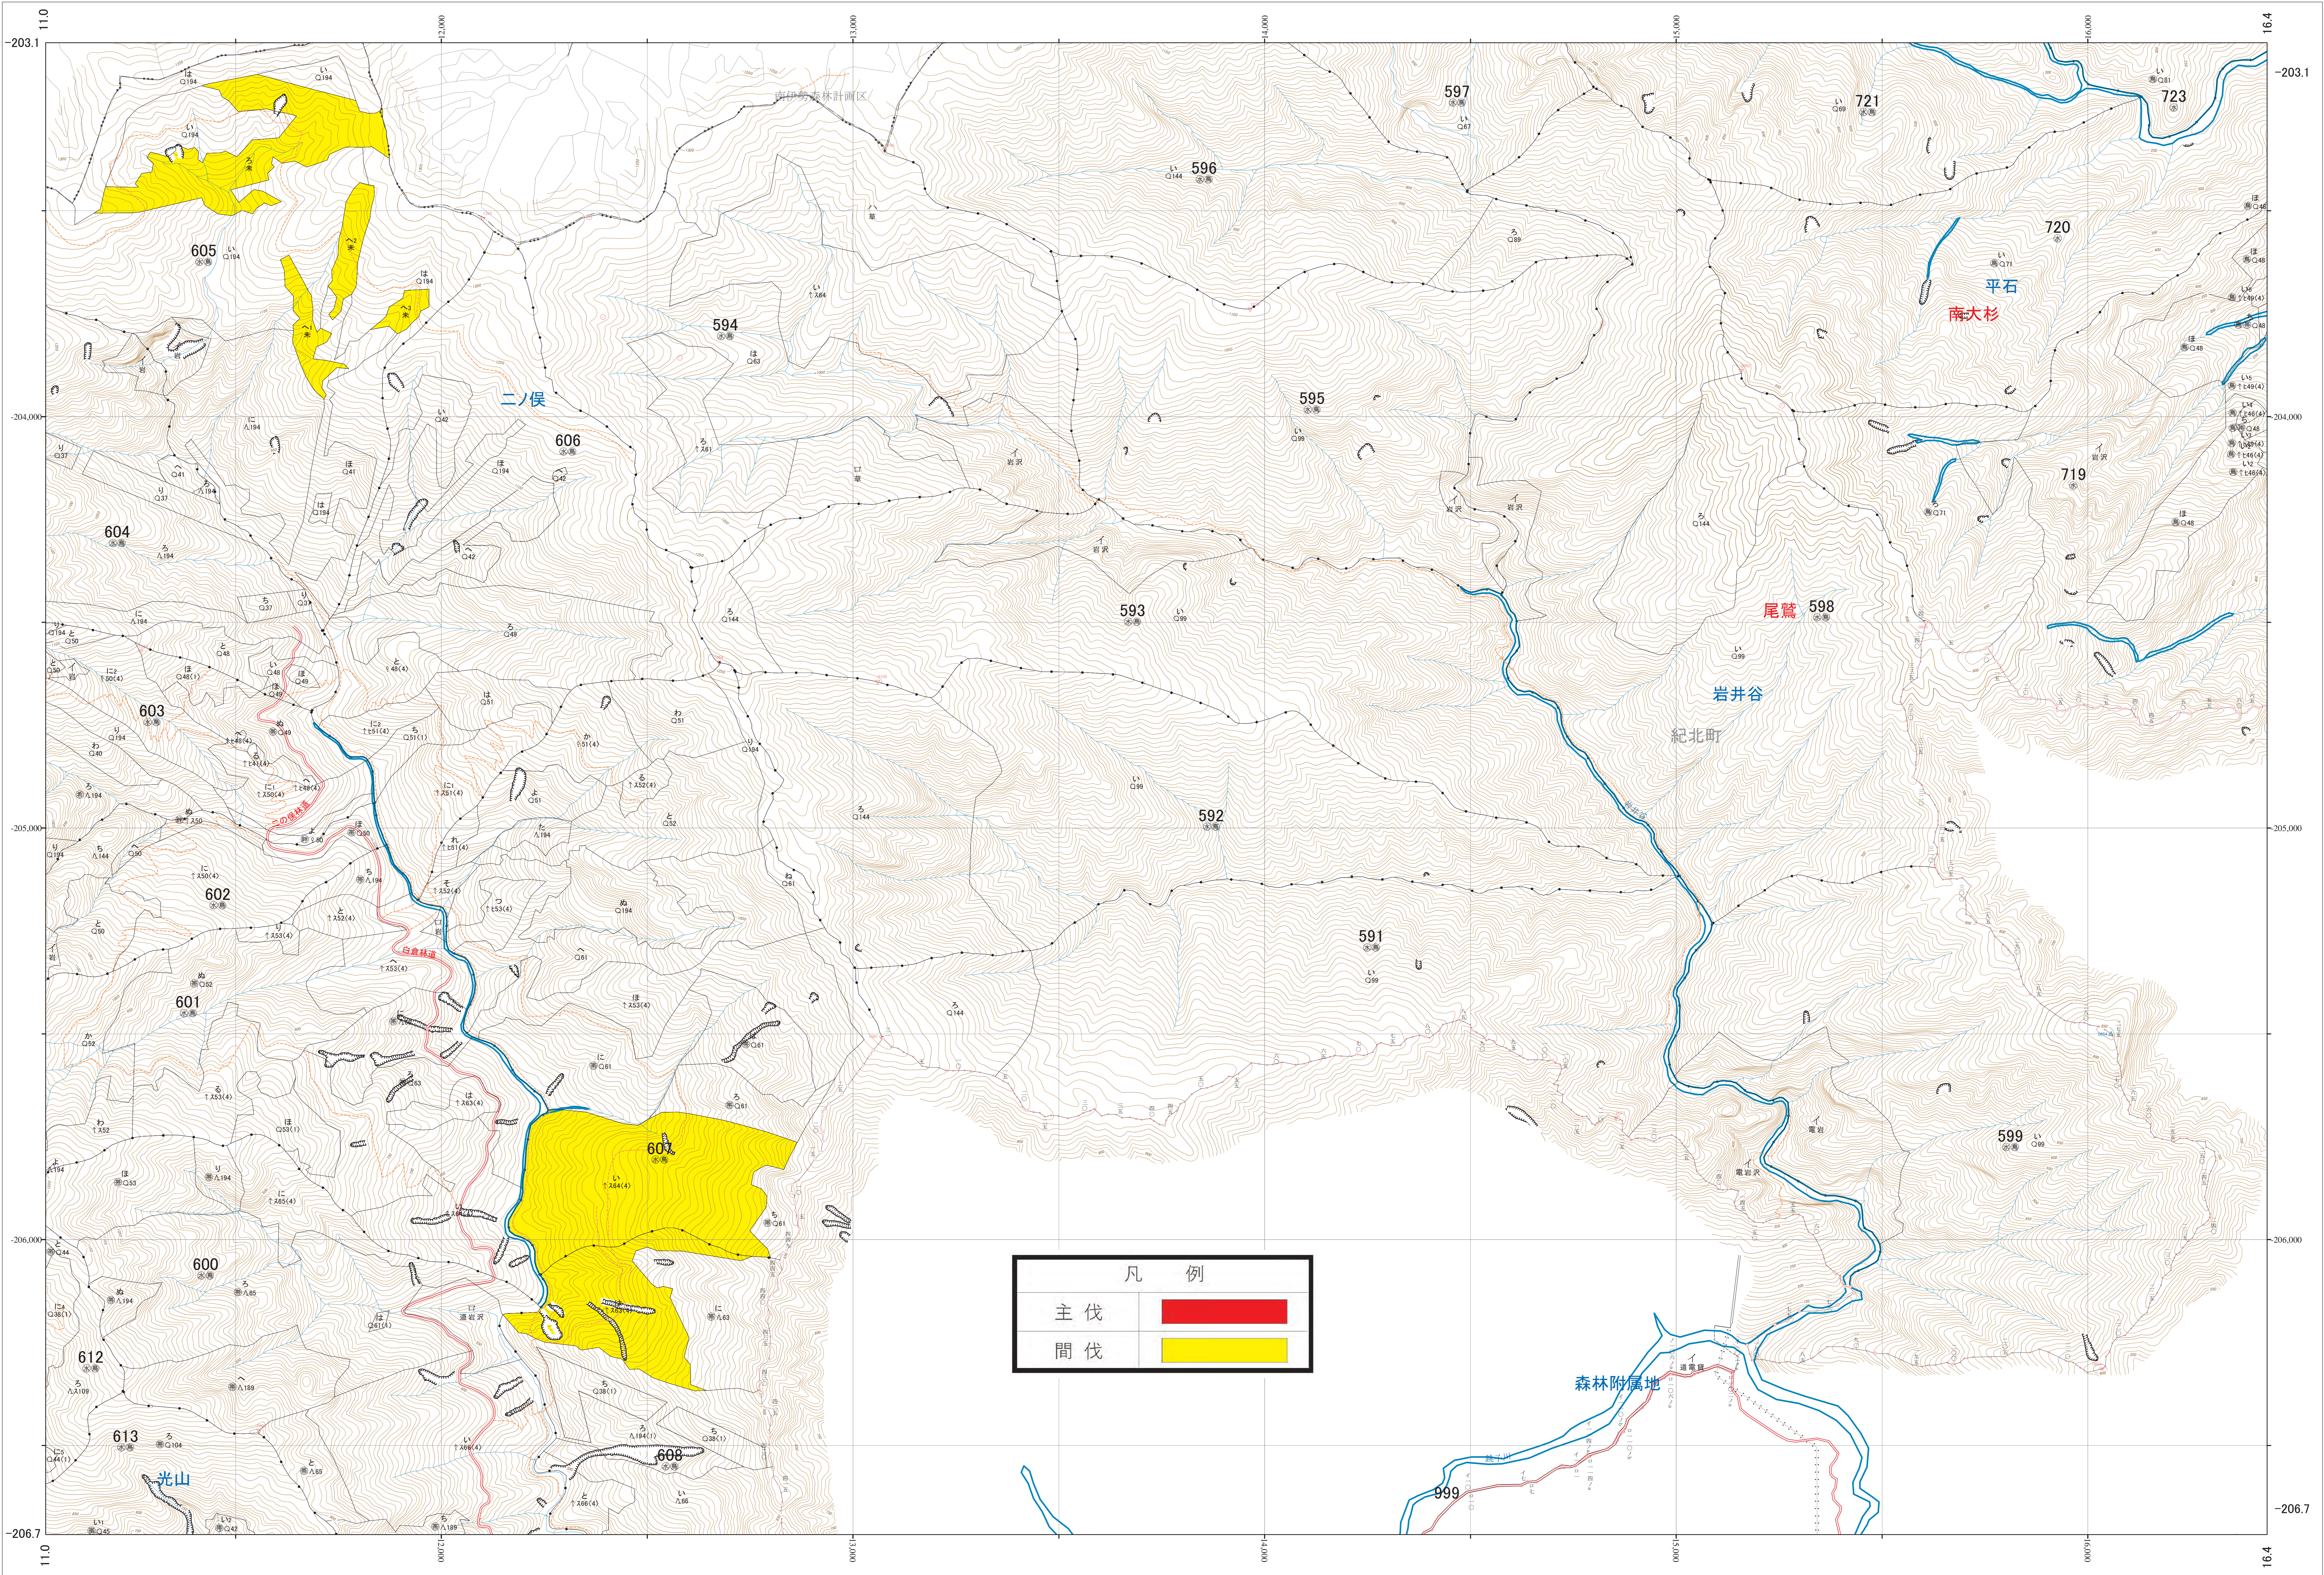

近畿中国森林管理局 尾鷲熊野森林計画区  
三重森林管理署 伐採計画箇所位置図 7

第VI公共座標

7.58

尾鷲熊野 7

林班番号: 0591~095

令和四年度 第六次国有林野施業実施計画策定  
国有林の地域別の森林計画樹立

凡 例	
主伐	<span style="display: inline-block; width: 20px; height: 10px; background-color: red; border: 1px solid black;"></span>
間伐	<span style="display: inline-block; width: 20px; height: 10px; background-color: yellow; border: 1px solid black;"></span>

1:5,000

0 100 200 300 400 500 1,000m

林班番号: 0591~095

尾鷲熊野 7

近畿中国森林管理局 三重森林管理署