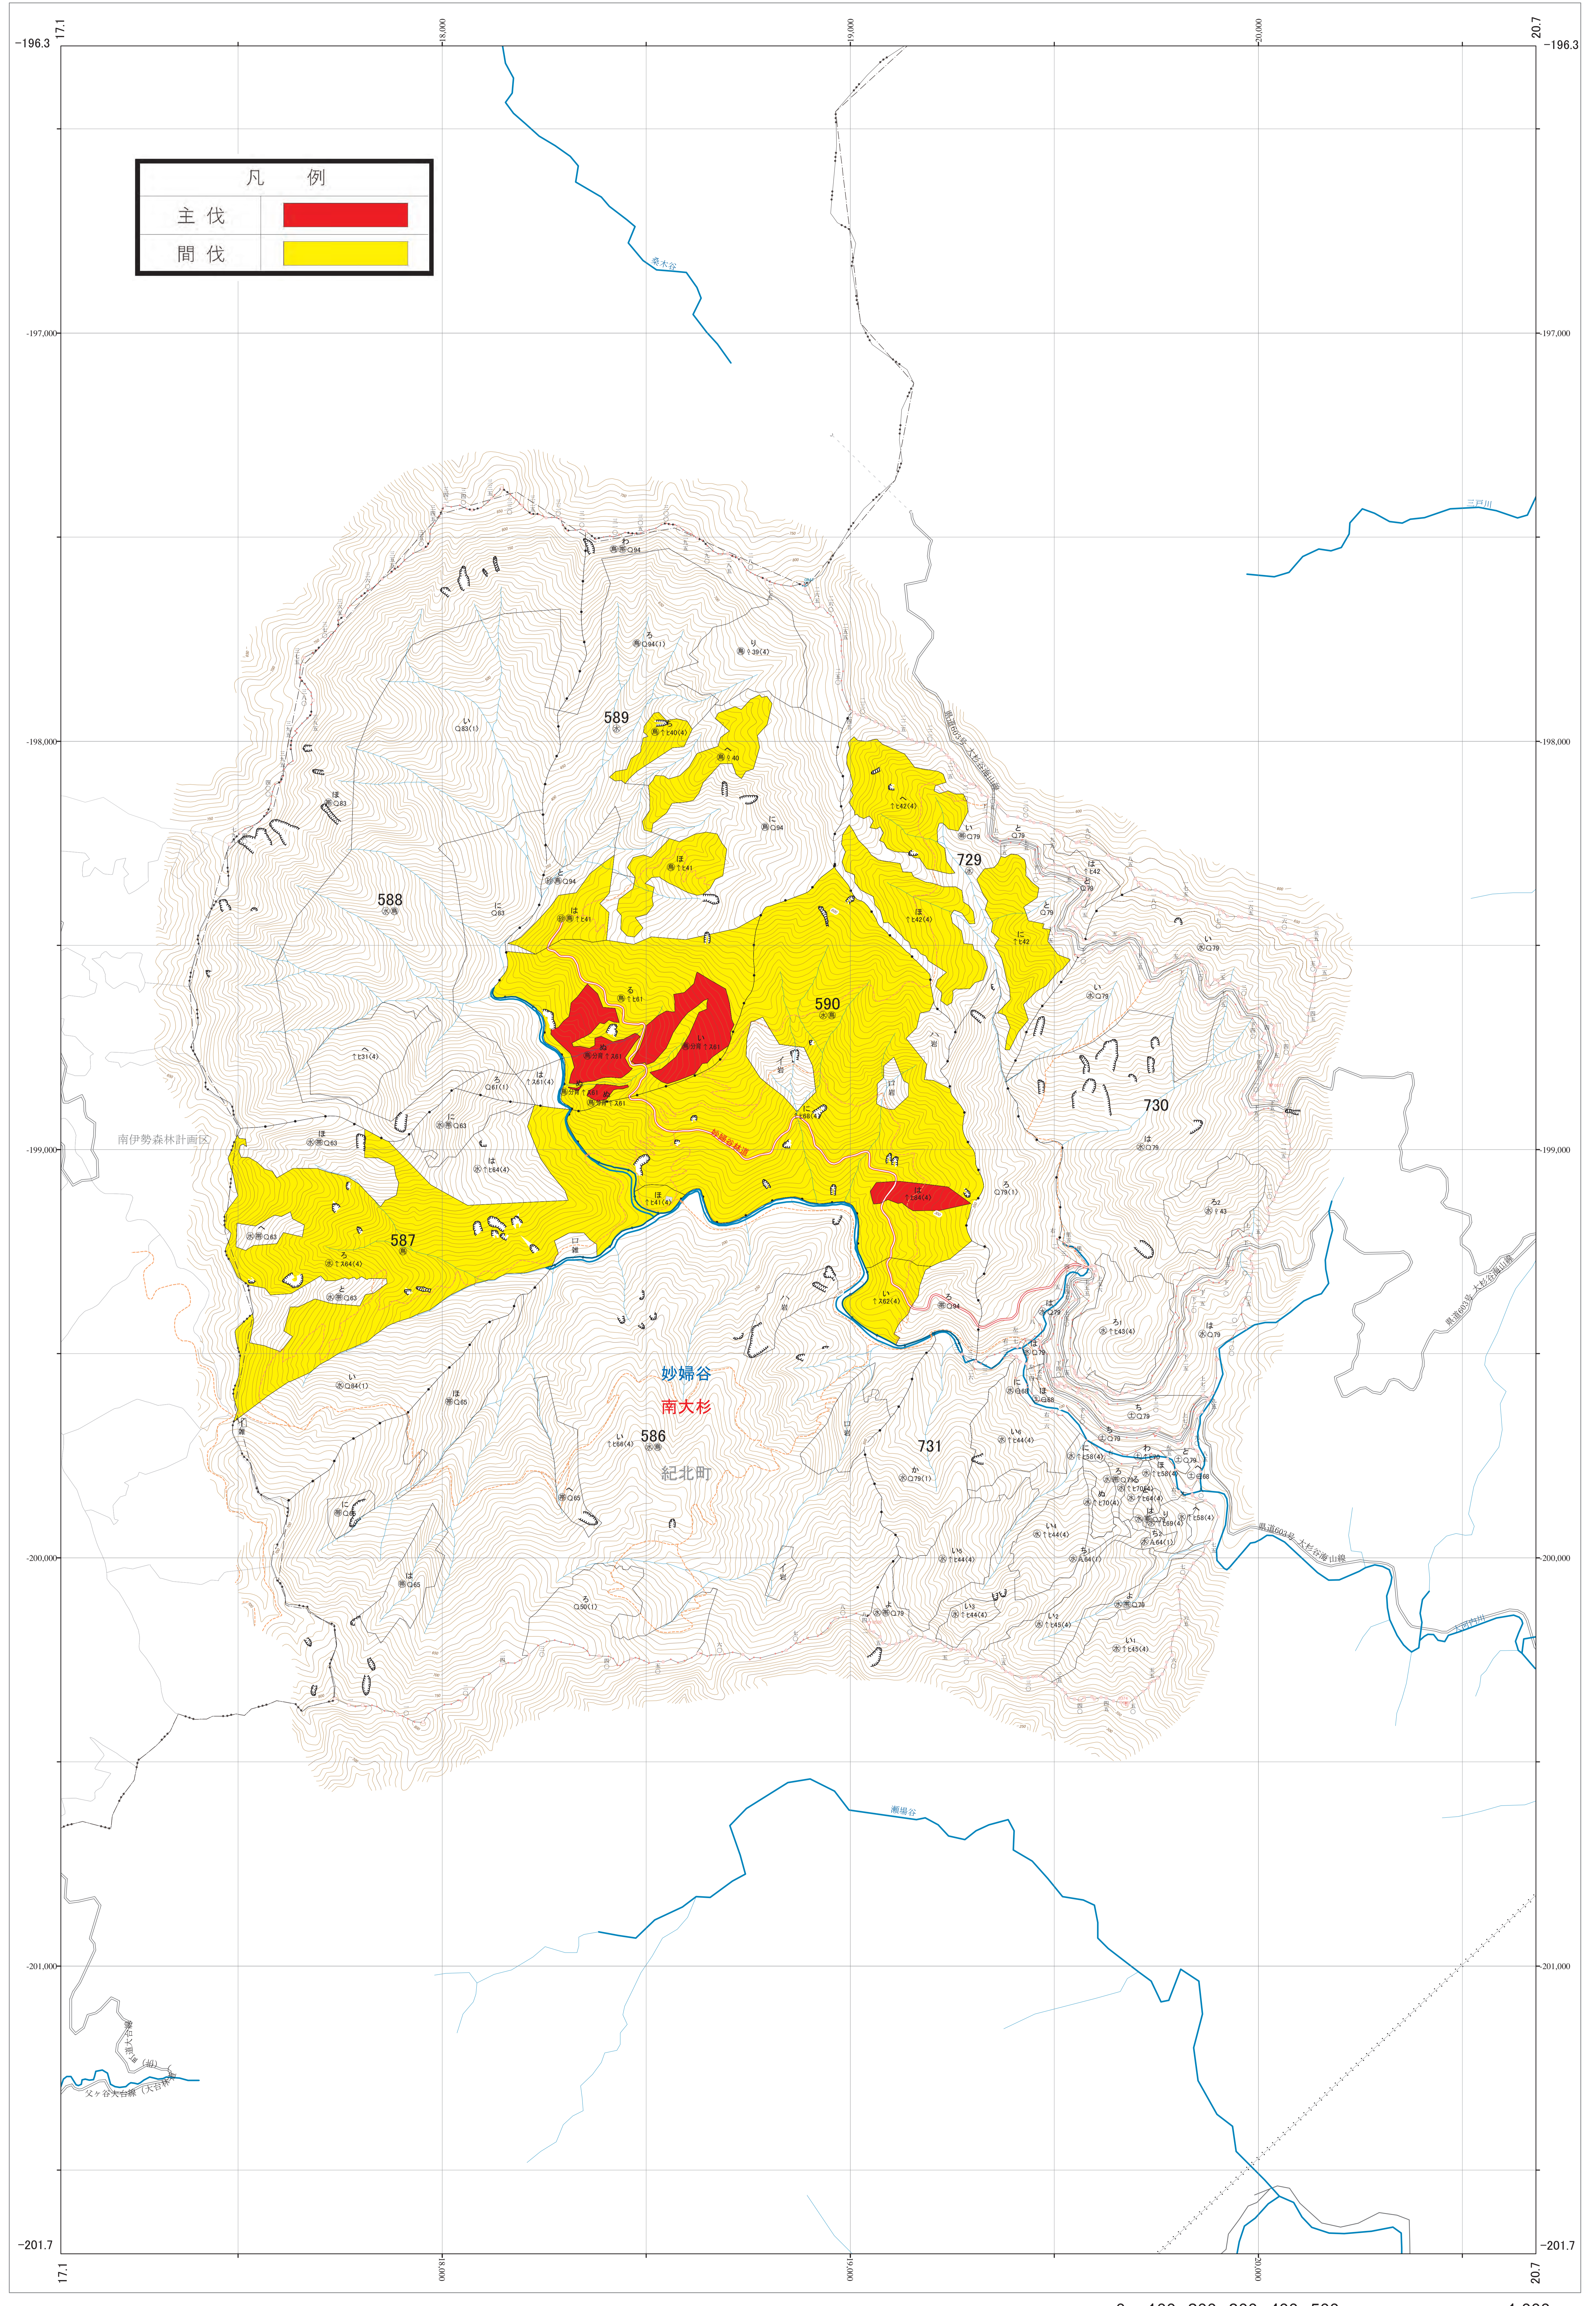

近畿中国森林管理局 尾鷲熊野森林計画区
三重森林管理署 伐採計画箇所位置図 3

第VI公共座標

7.59

林班番号: 0586~0590・0729~0731

尾鷲熊野 3

凡 例	
主伐	
間伐	

尾鷲熊野 3

林班番号: 0586~0590・0729~0731

近畿中国森林管理局 三重森林管理署

令和四年度 第六次国有林野施業実施計画策定
国有林の地域別森林計画樹立

1:5,000

0 100 200 300 400 500 1,000m