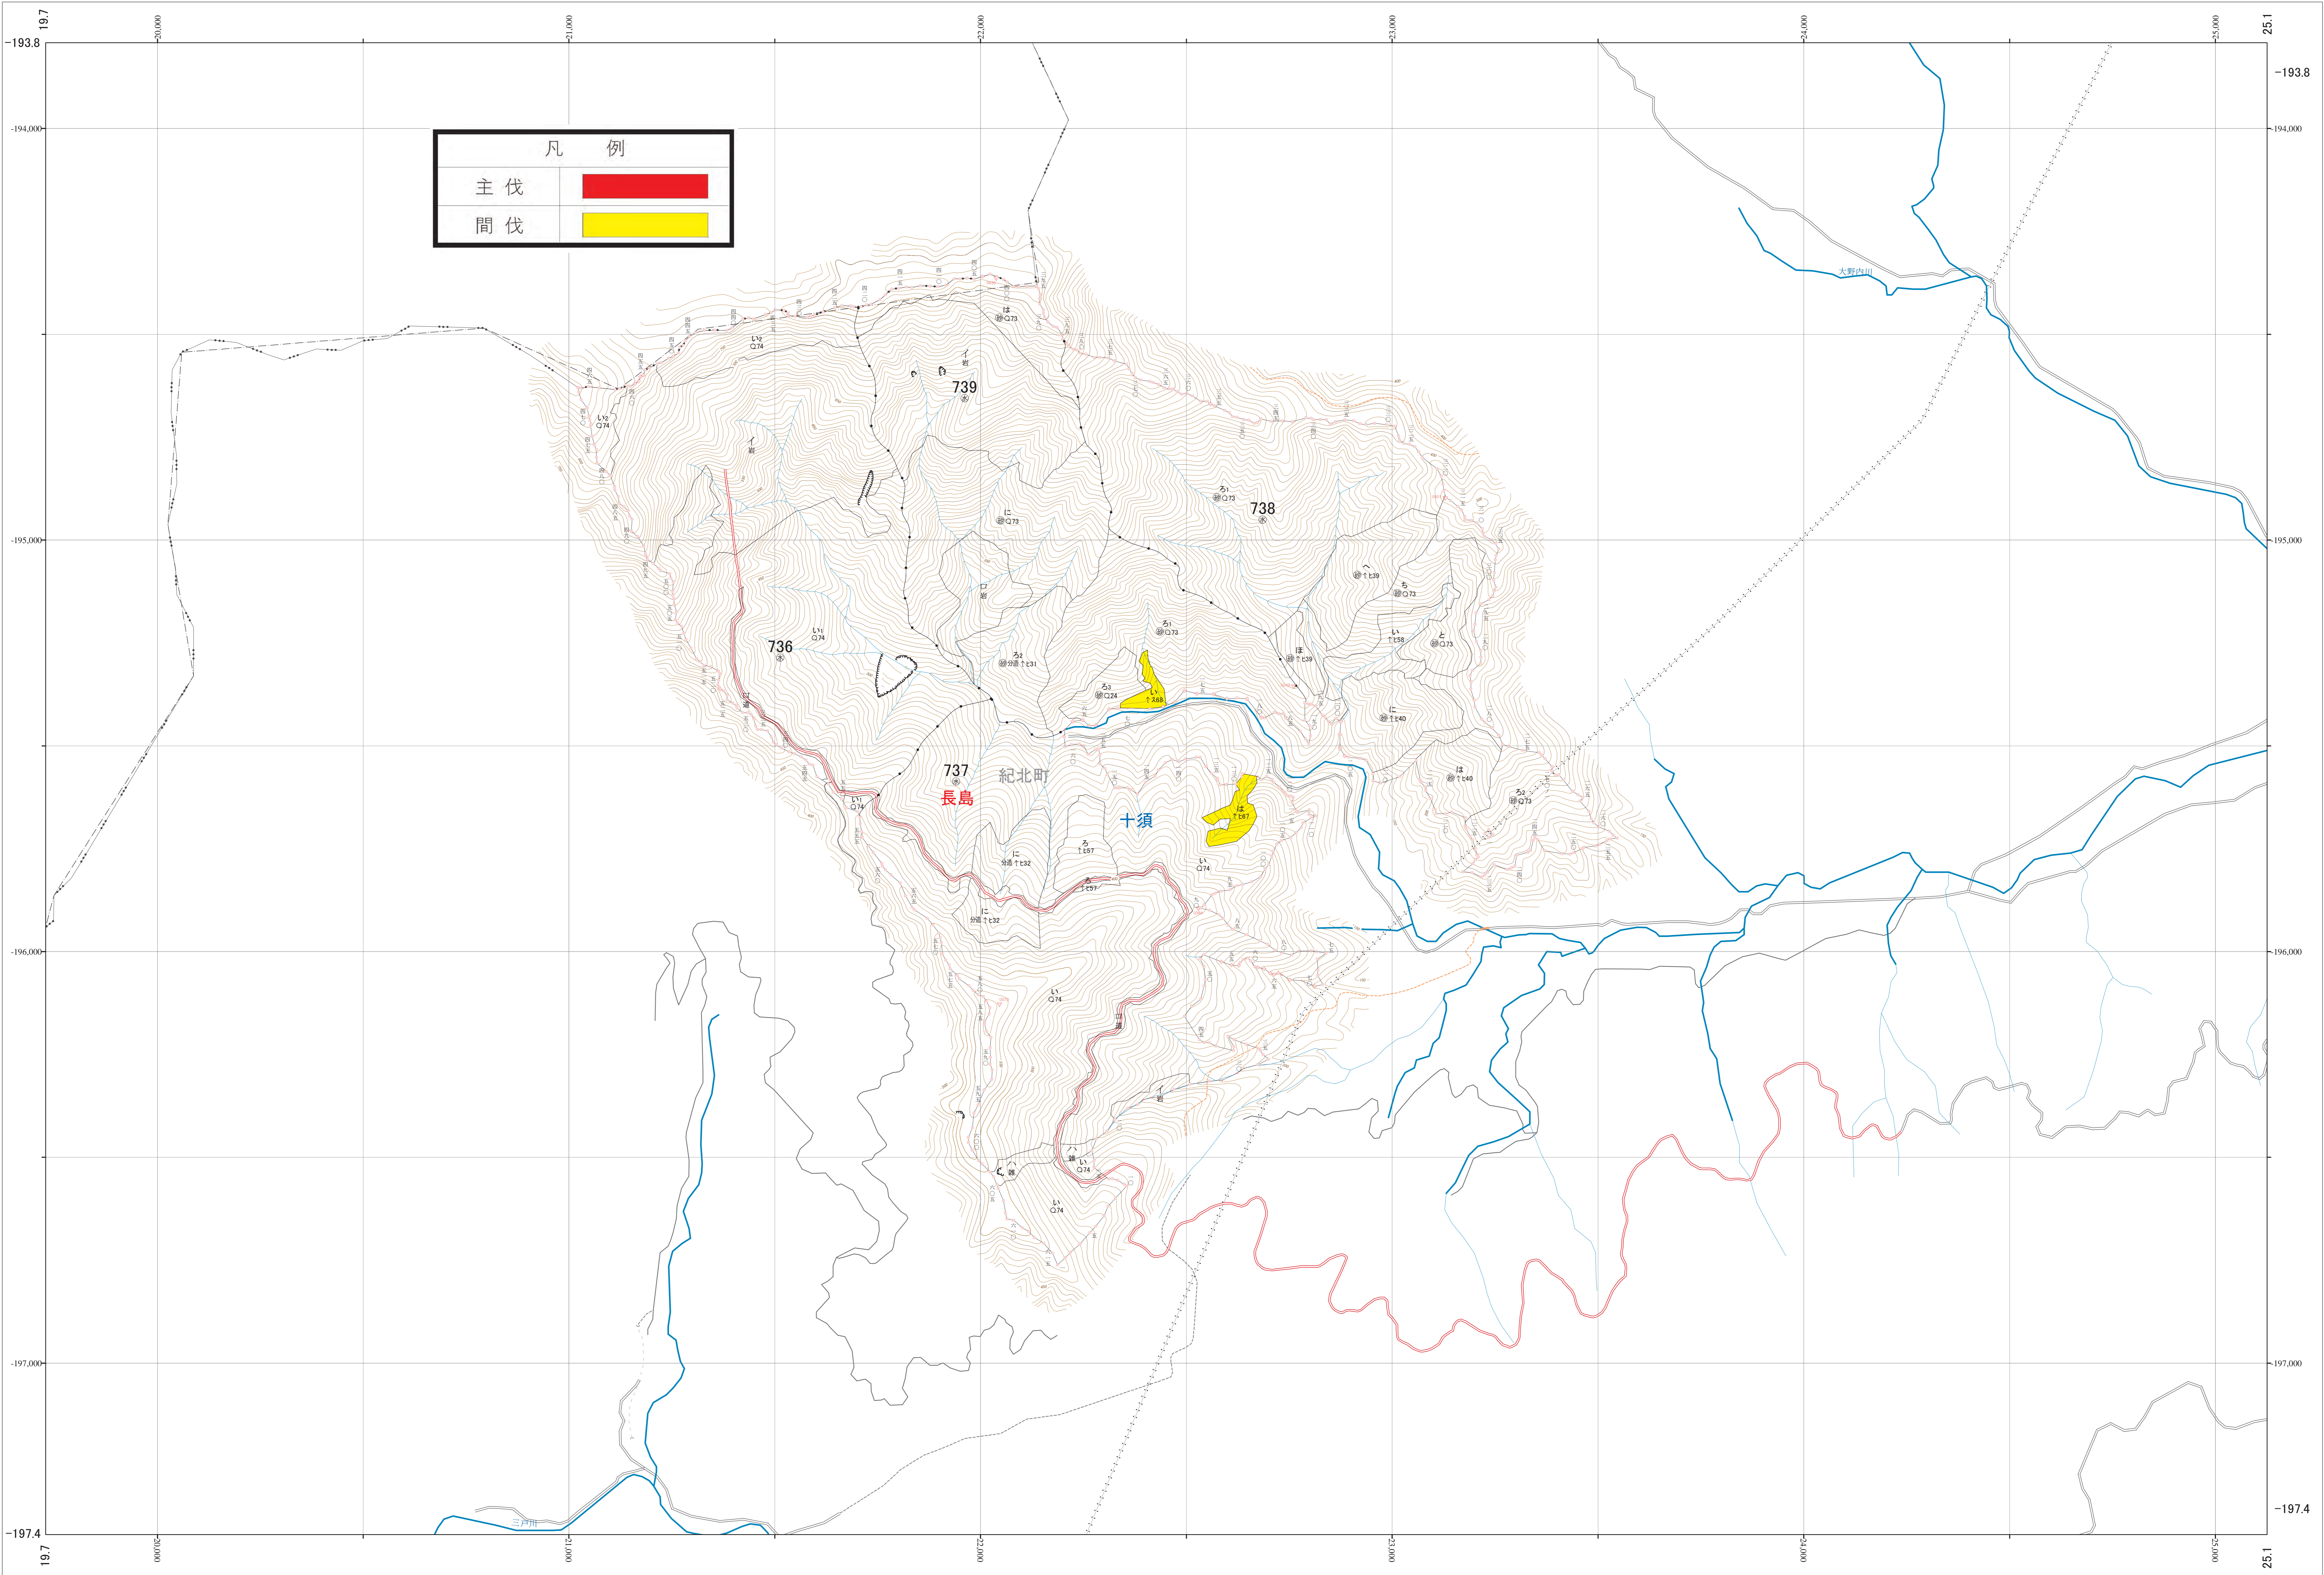

近畿中国森林管理局 尾鷲熊野森林計画区
三重森林管理署 伐採計画箇所位置図 2

第VI公共座標

凡 例	
主伐	
間伐	

林班番号: 0736~0739

尾鷲熊野 2

近畿中国森林管理局 三重森林管理署

尾鷲熊野 2

林班番号: 0736~0739

令和四年度 第六次国有林野施業実施計画策定
国有林の地域別の森林計画樹立

1:5,000