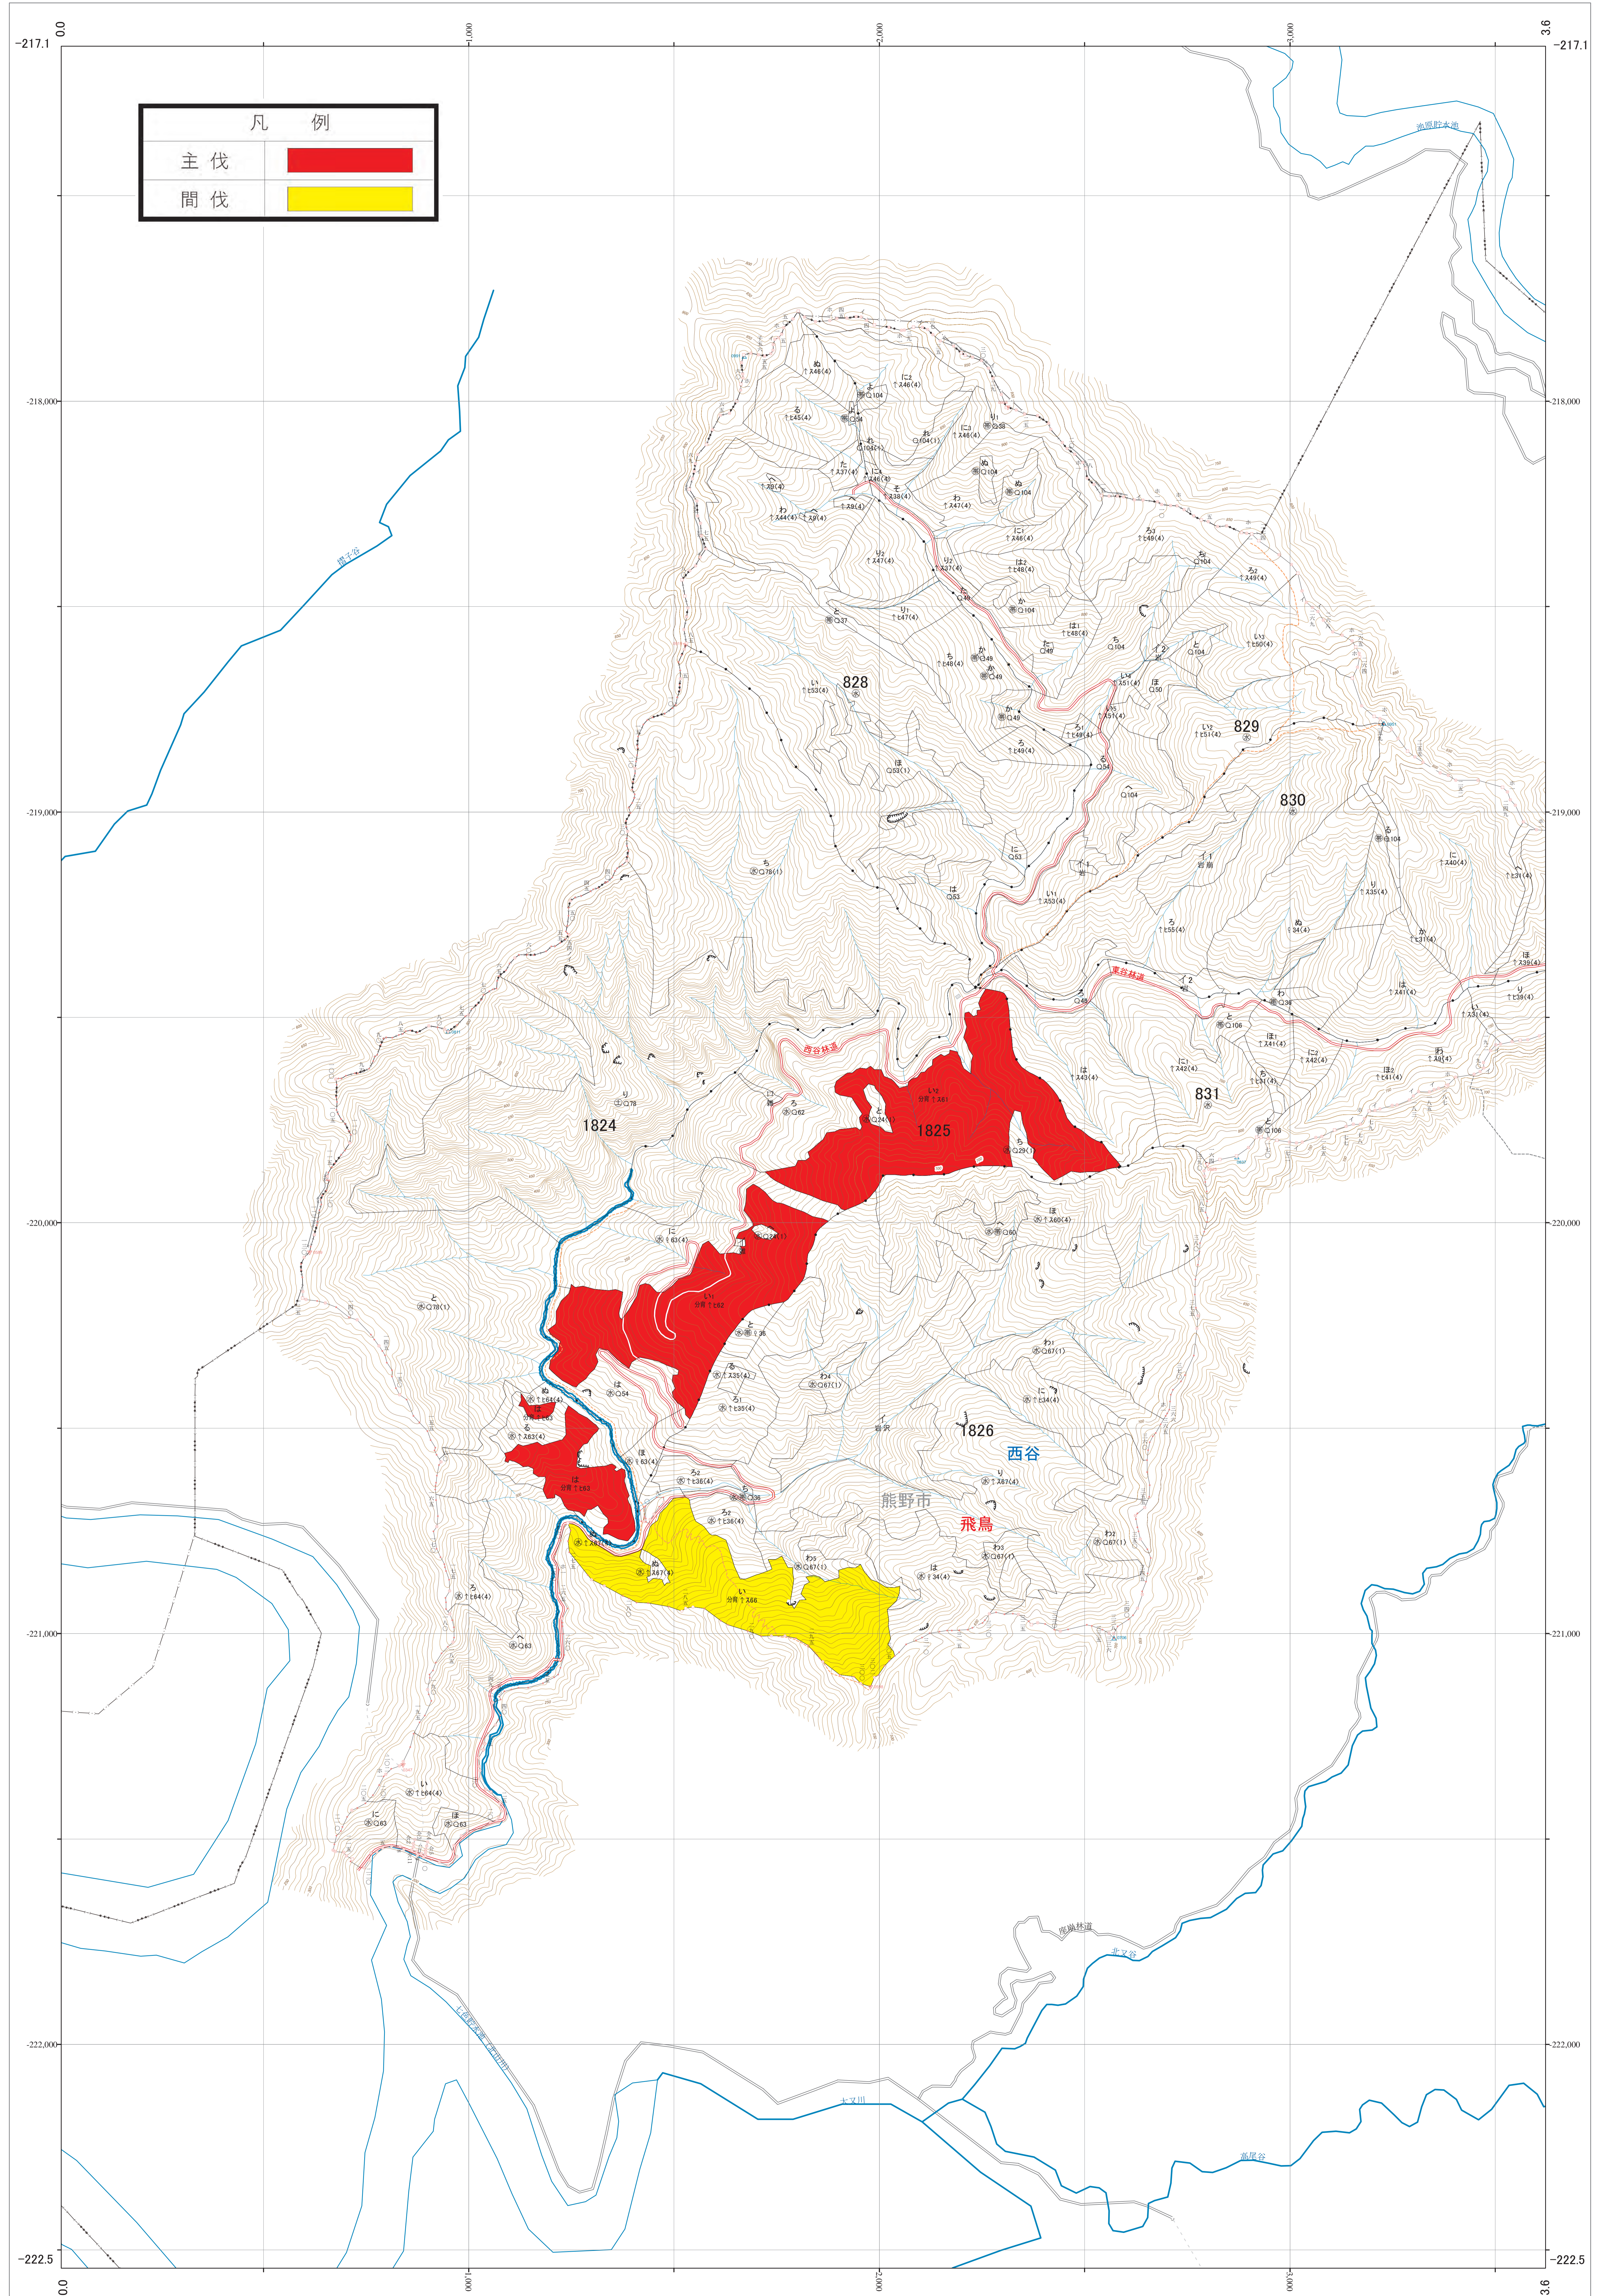

近畿中国森林管理局 尾鷲熊野森林計画区  
三重森林管理署 伐採計画箇所位置図 27

第VI公共座標

7.55

林班番号: 1824~1826

尾鷲熊野 27

凡 例	
主伐	
間伐	

尾鷲熊野 27

林班番号: 1824~1826

近畿中国森林管理局 三重森林管理署

令和四年度 第六次国有林野施業実施計画策定  
国有林の地域別の森林計画樹立

1:5,000

0 100 200 300 400 500 1,000m