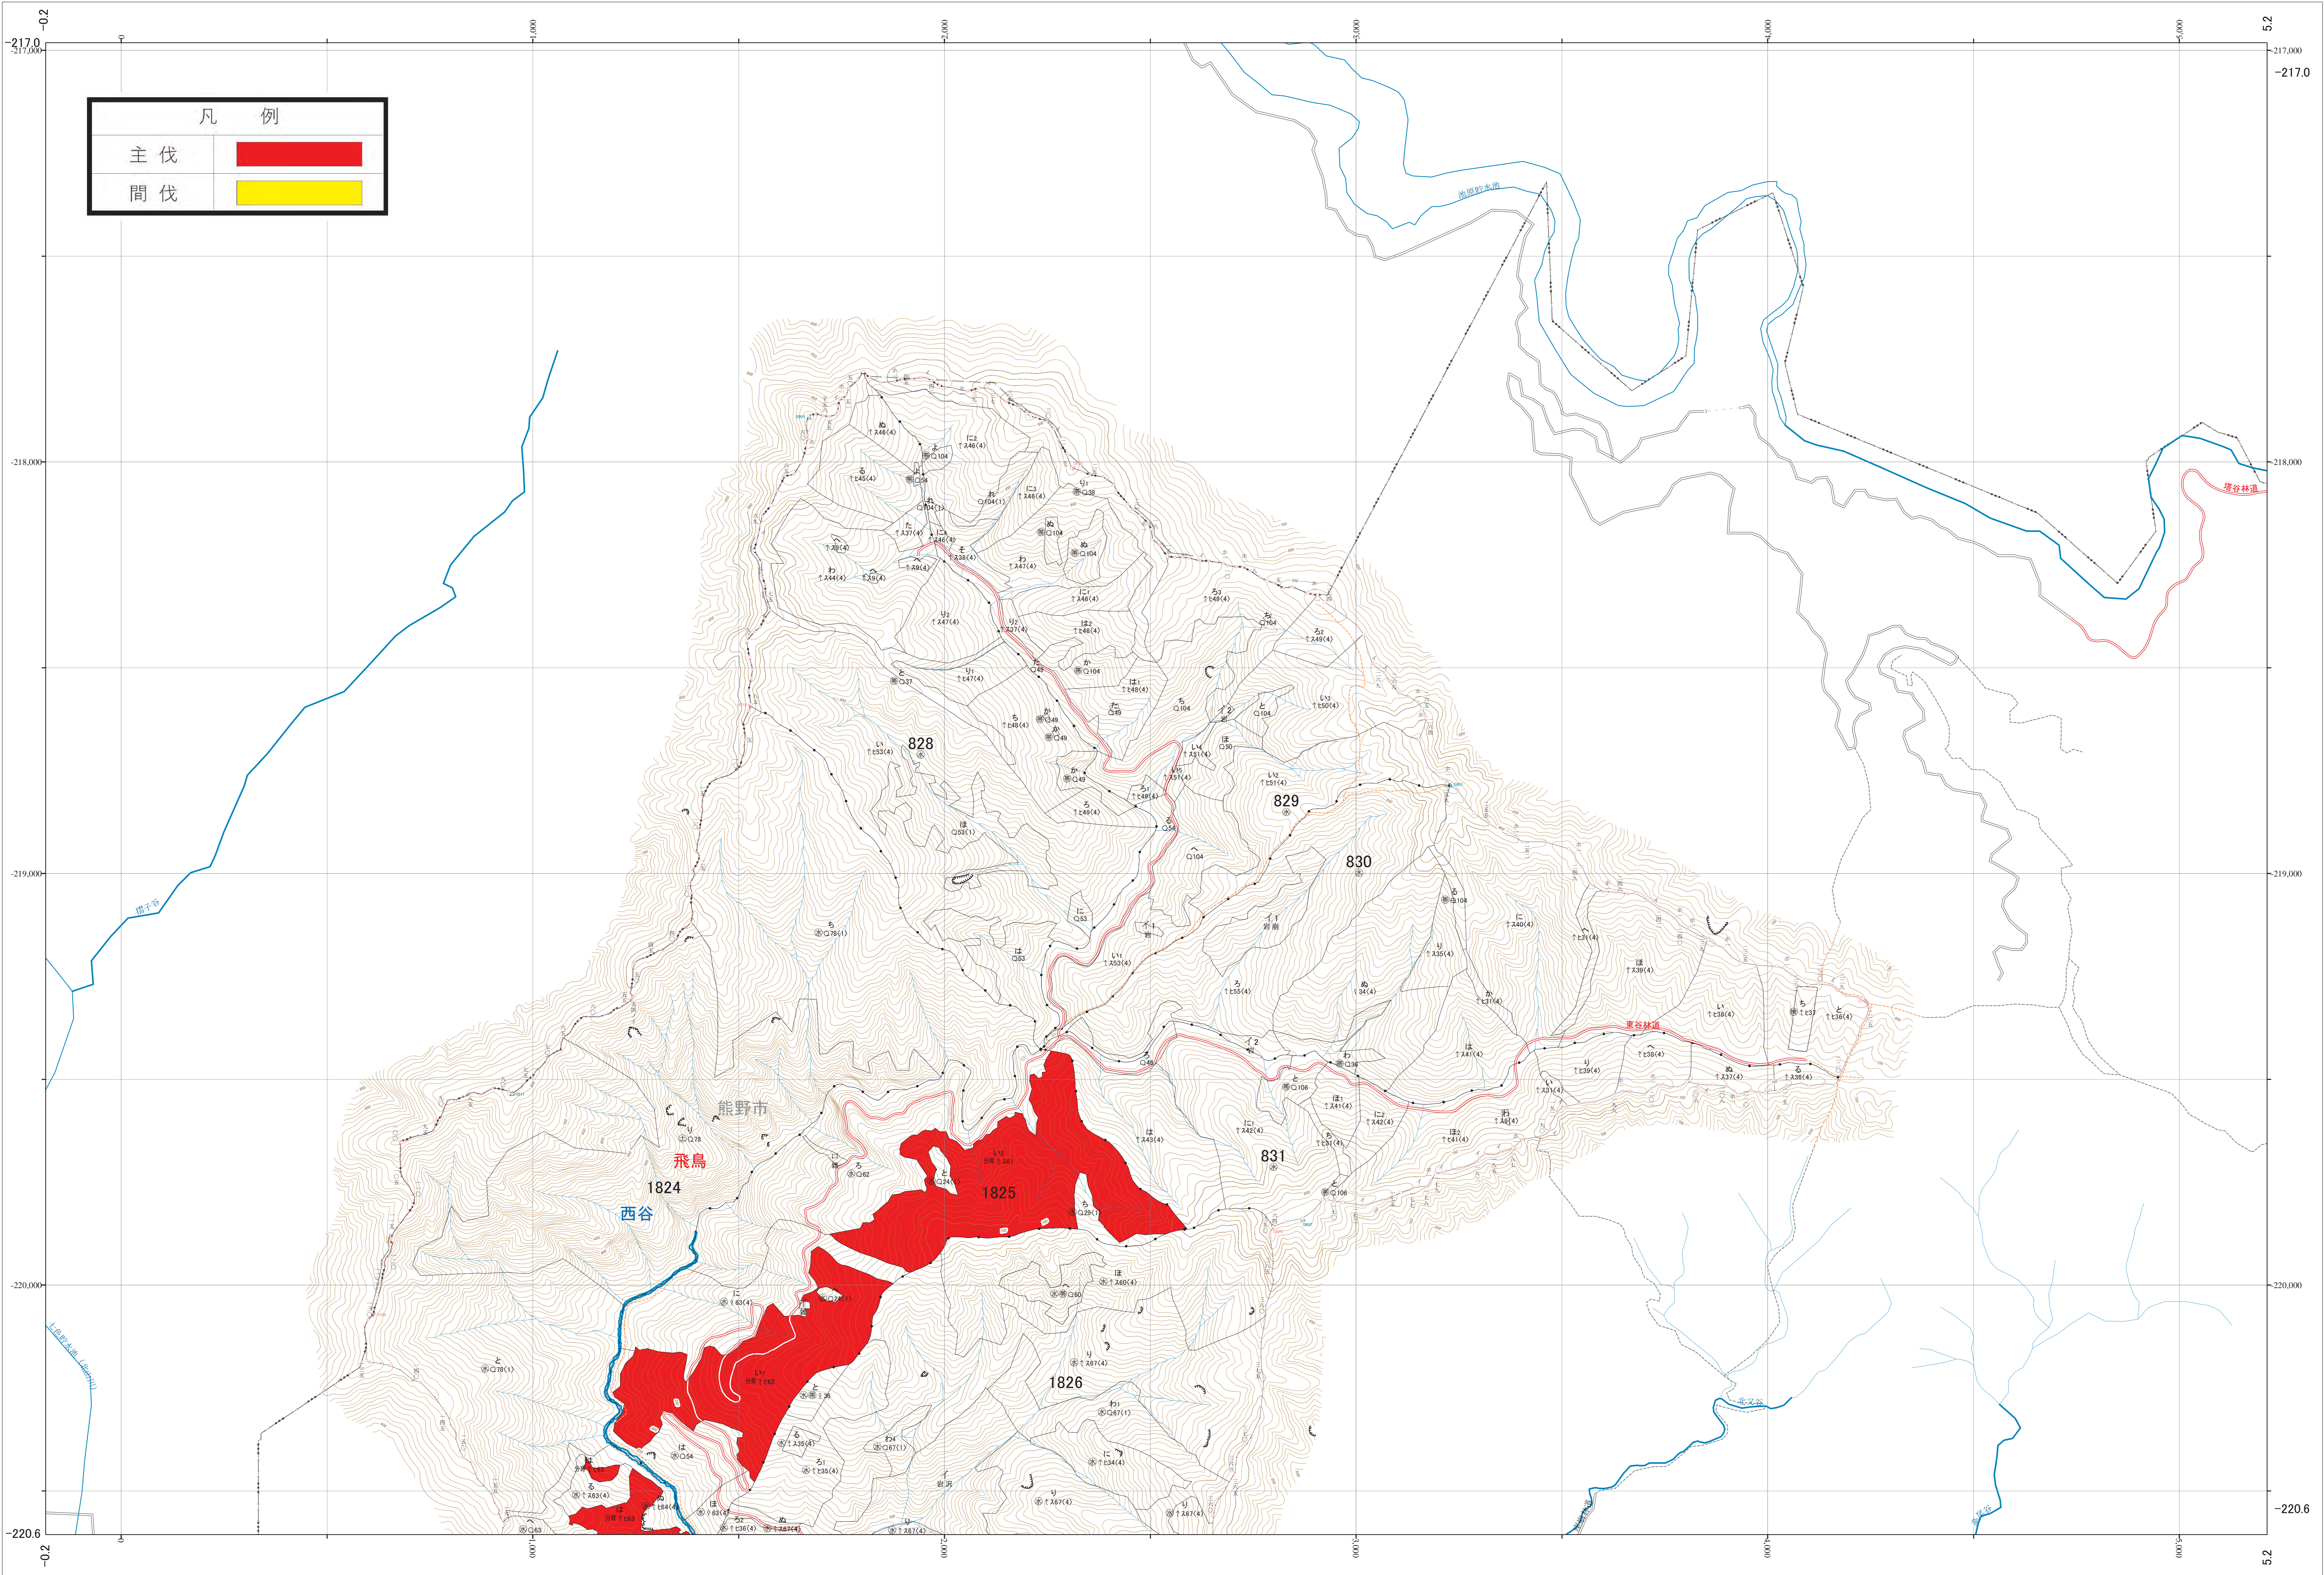

近畿中国森林管理局 尾鷲熊野森林計画区
三重森林管理署 伐採計画箇所位置図 26

第VI公共座標

林班番号: 0828~0831

尾鷲熊野 26

近畿中国森林管理局 三重森林管理署

尾鷲熊野 26

林班番号: 0828~0831

令和四年度 第六次国有林野施業実施計画樹立
国有林の地域別の森林計画樹立

凡 例	
主伐	
間伐	

1:5,000

0 100 200 300 400 500 1,000m