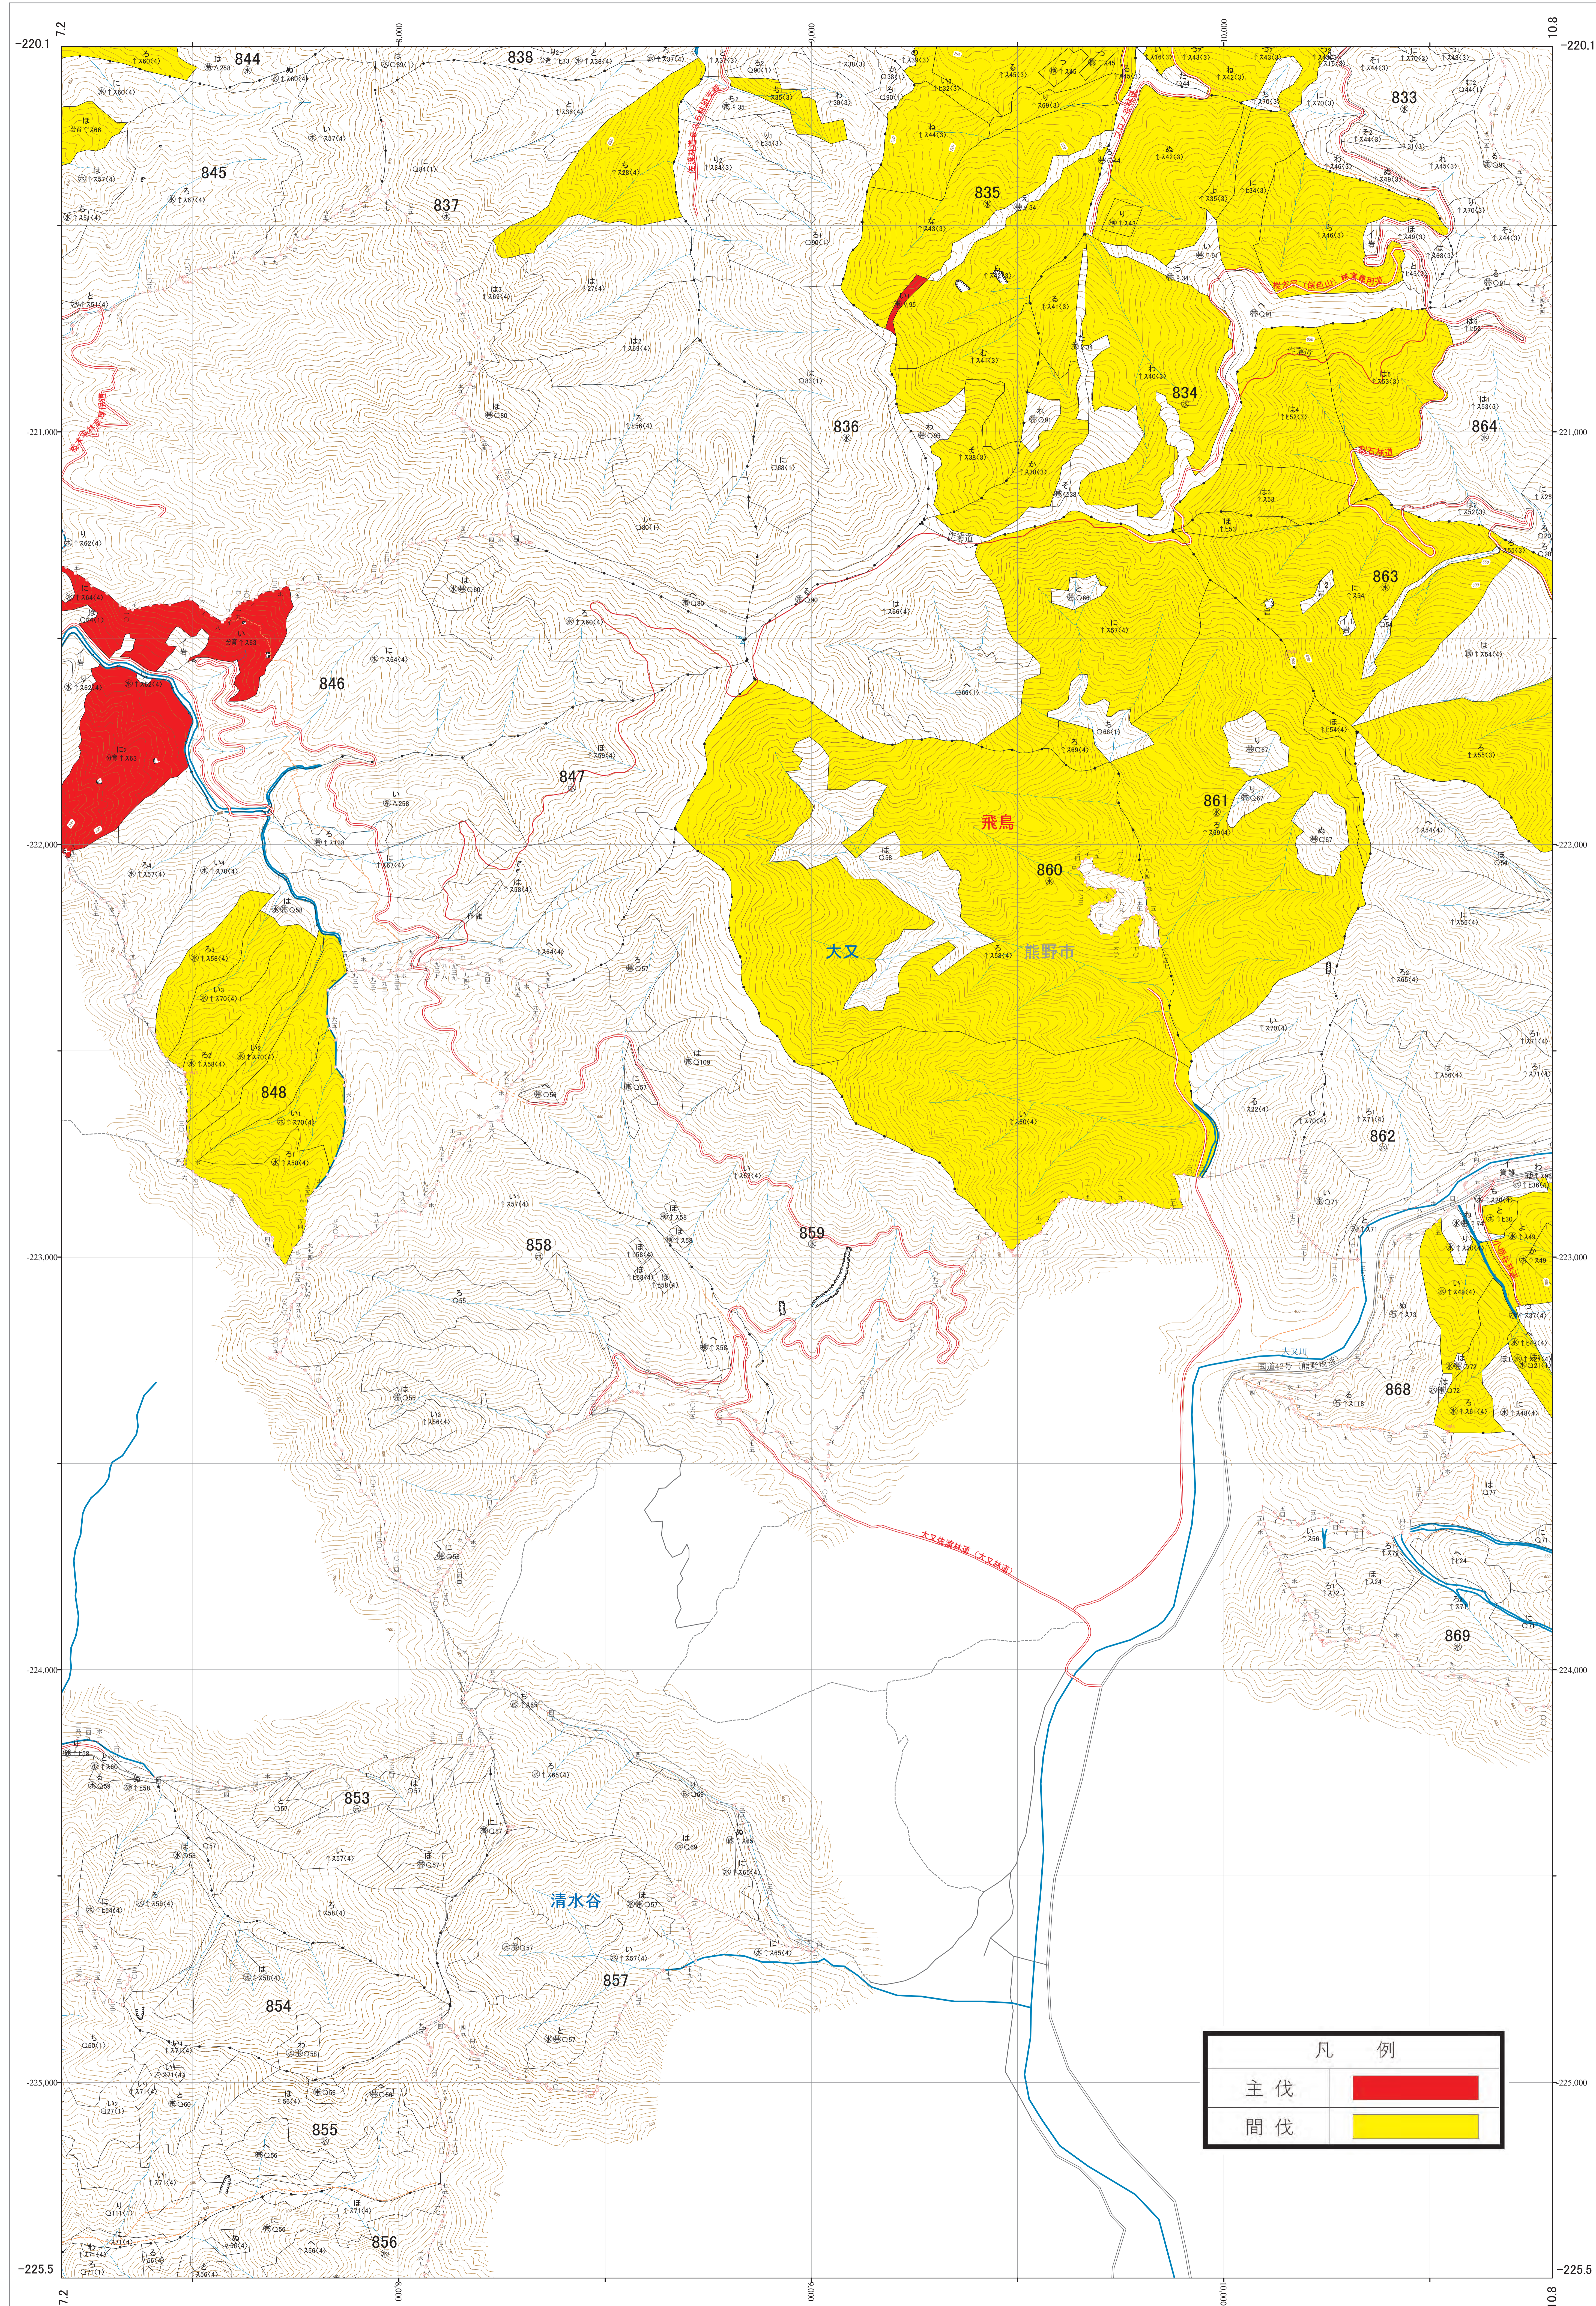

# 近畿中国森林管理局 尾鷲熊野森林計画区 三重森林管理署 伐採計画箇所位置図 23

第VI公共座標

尾鷲熊野 23

林班番号: 0858~0861

尾鷲熊野 23

近畿中国森林管理局 三重森林管理署

凡 例	
主伐	<span style="display:inline-block; width:20px; height:10px; background-color:red;"></span>
間伐	<span style="display:inline-block; width:20px; height:10px; background-color:yellow;"></span>

1:5,000

0 100 200 300 400 500 1,000m

林班番号: 0858~0861

令和四年度 第六次国有林野施業実施計画策定  
国有林の地域別の森林計画樹立