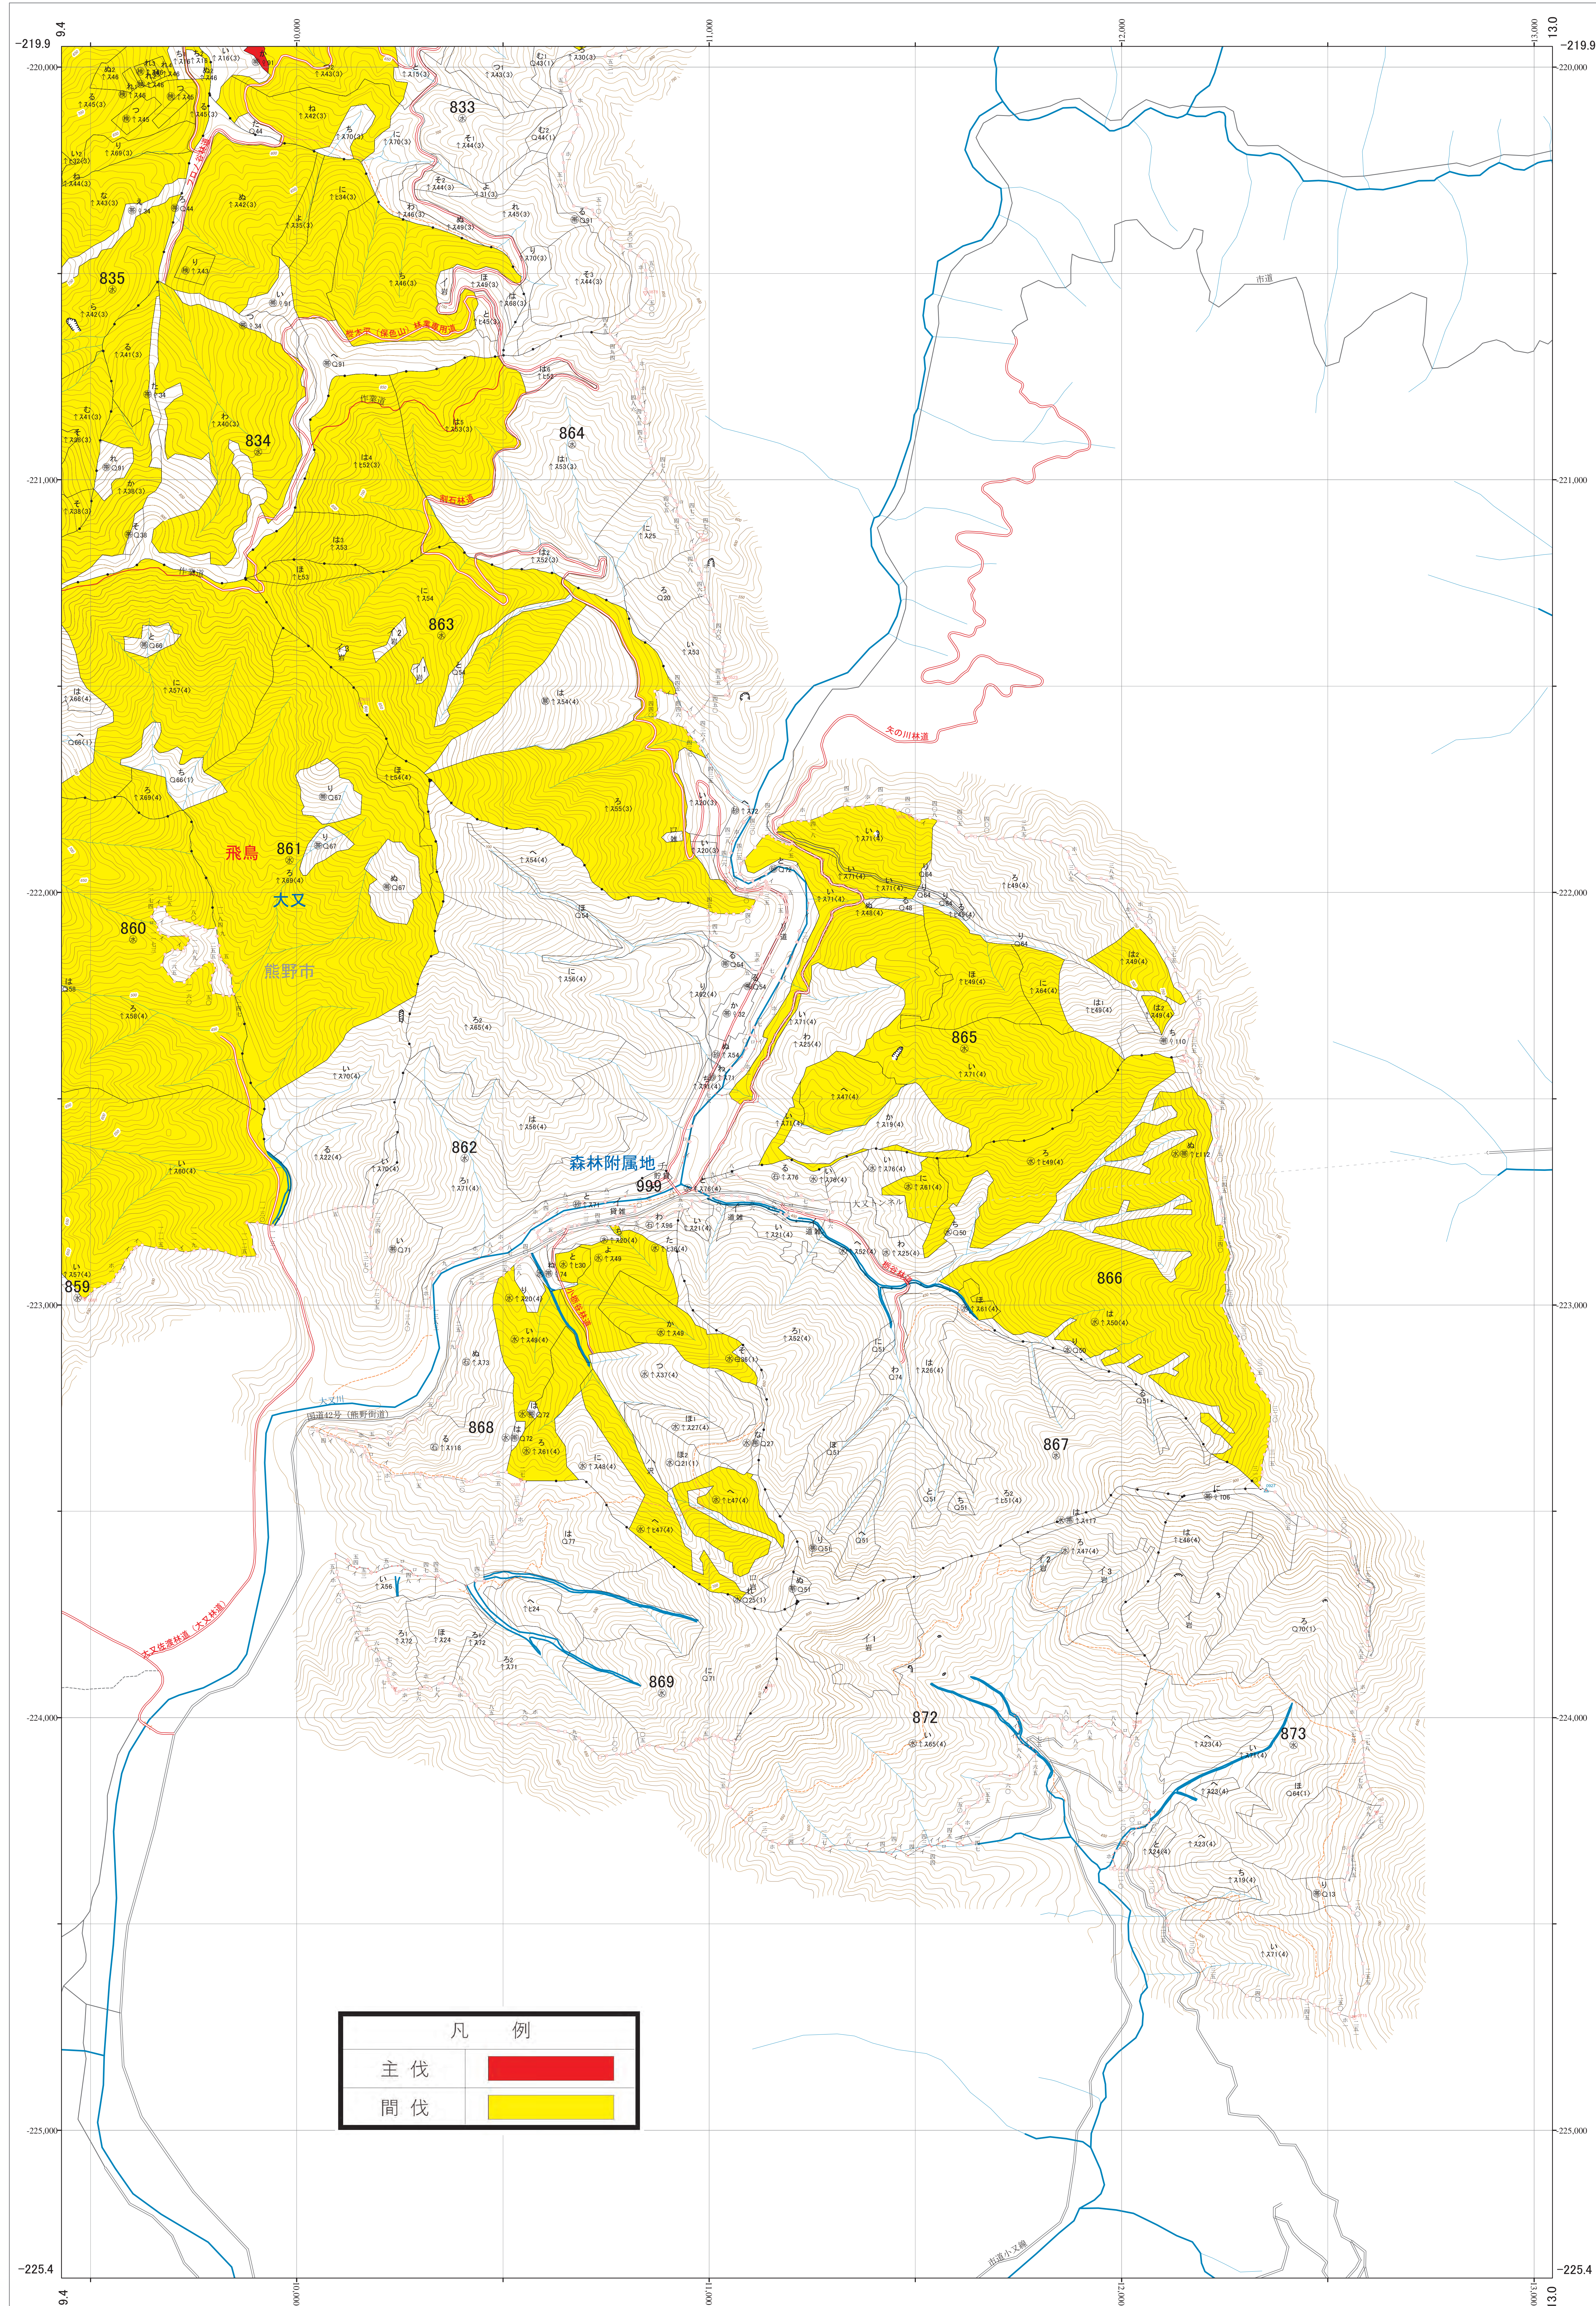

近畿中国森林管理局 尾鷲熊野森林計画区
三重森林管理署 伐採計画箇所位置図 22

第VI公共座標

尾鷲熊野 22

林班番号: 0862~0869・0872~0873・0999(1)

令和四年度 第六次国有林の地域別の森林計画樹立

林班番号: 0862~0869・0872~0873・0999(1)

尾鷲熊野 22

近畿中国森林管理局 三重森林管理署

凡 例	
主伐	
間伐	

1:5,000

0 100 200 300 400 500 1,000m