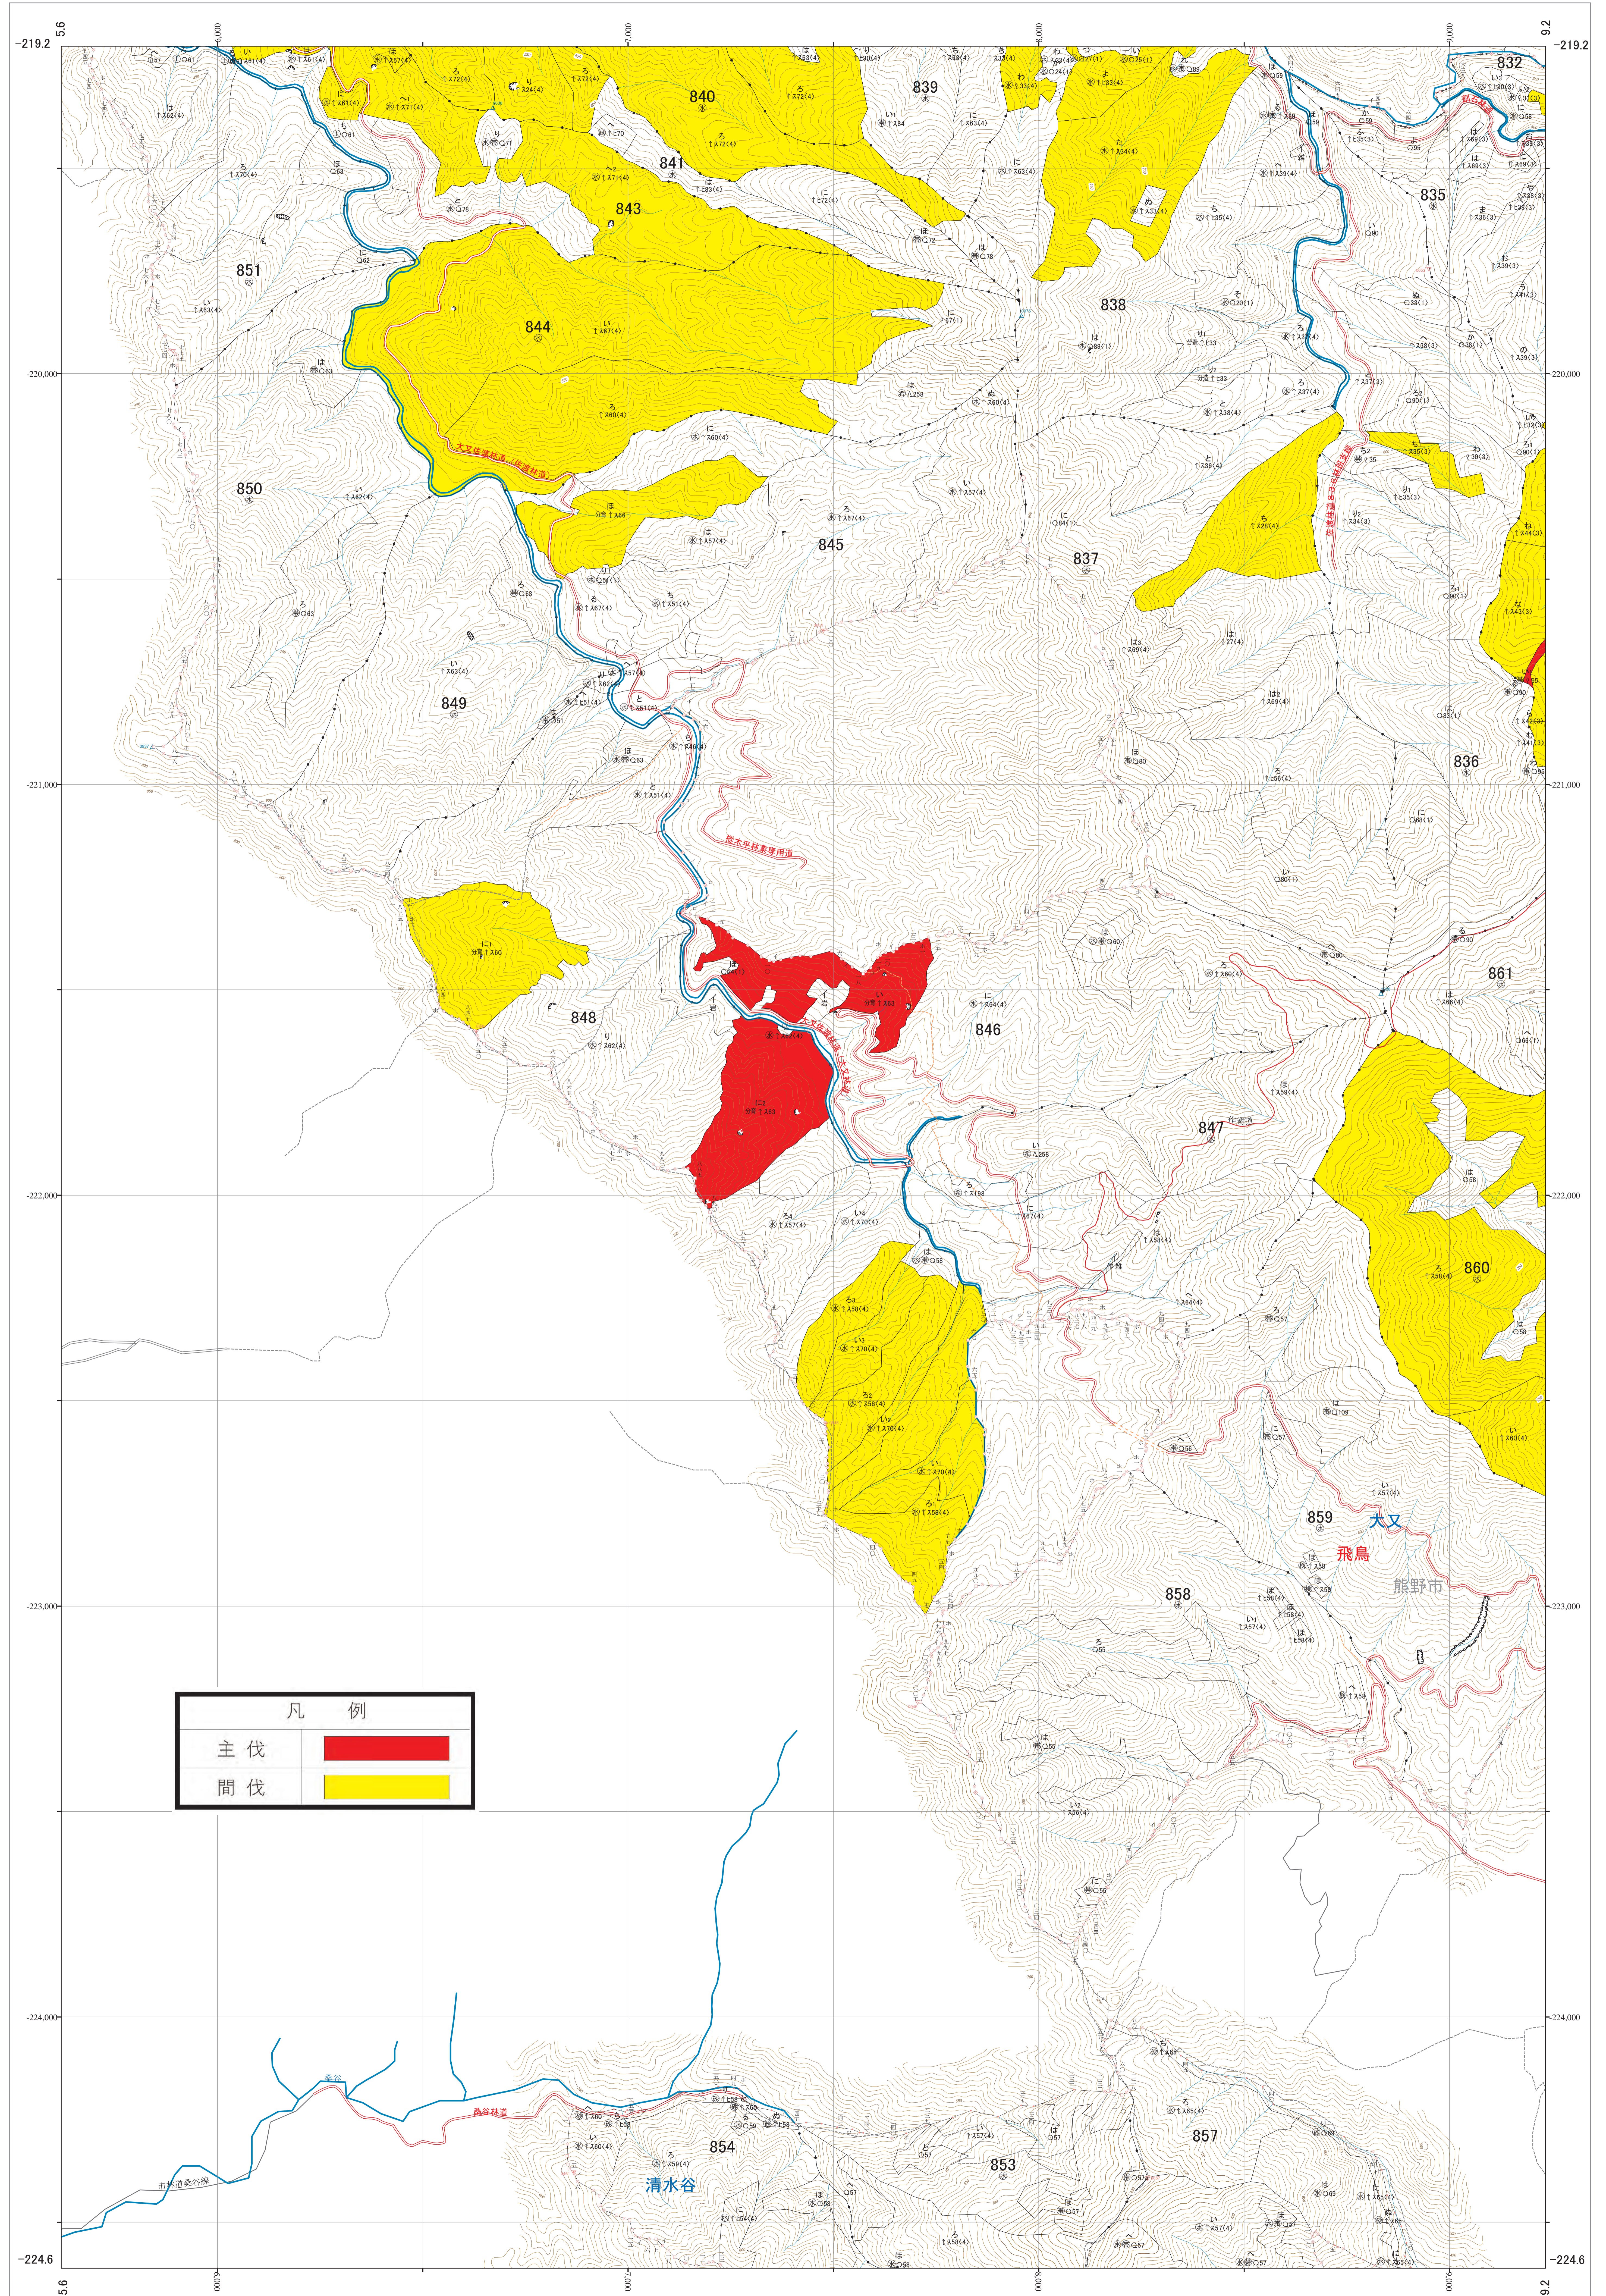

近畿中国森林管理局 尾鷲熊野森林計画区  
三重森林管理署 伐採計画箇所位置図 21

第VI公共座標

林班番号: 0845~0849

尾鷲熊野 21

凡 例	
主伐	<span style="display:inline-block; width:15px; height:10px; background-color:red;"></span>
間伐	<span style="display:inline-block; width:15px; height:10px; background-color:yellow;"></span>

林班番号: 0845~0849

令和四年度 第六次国有林野施の業実施計画策定  
国有林の地域別の森林計画樹立

尾鷲熊野 21

近畿中国森林管理局 三重森林管理署

1:5,000

0 100 200 300 400 500 1,000m