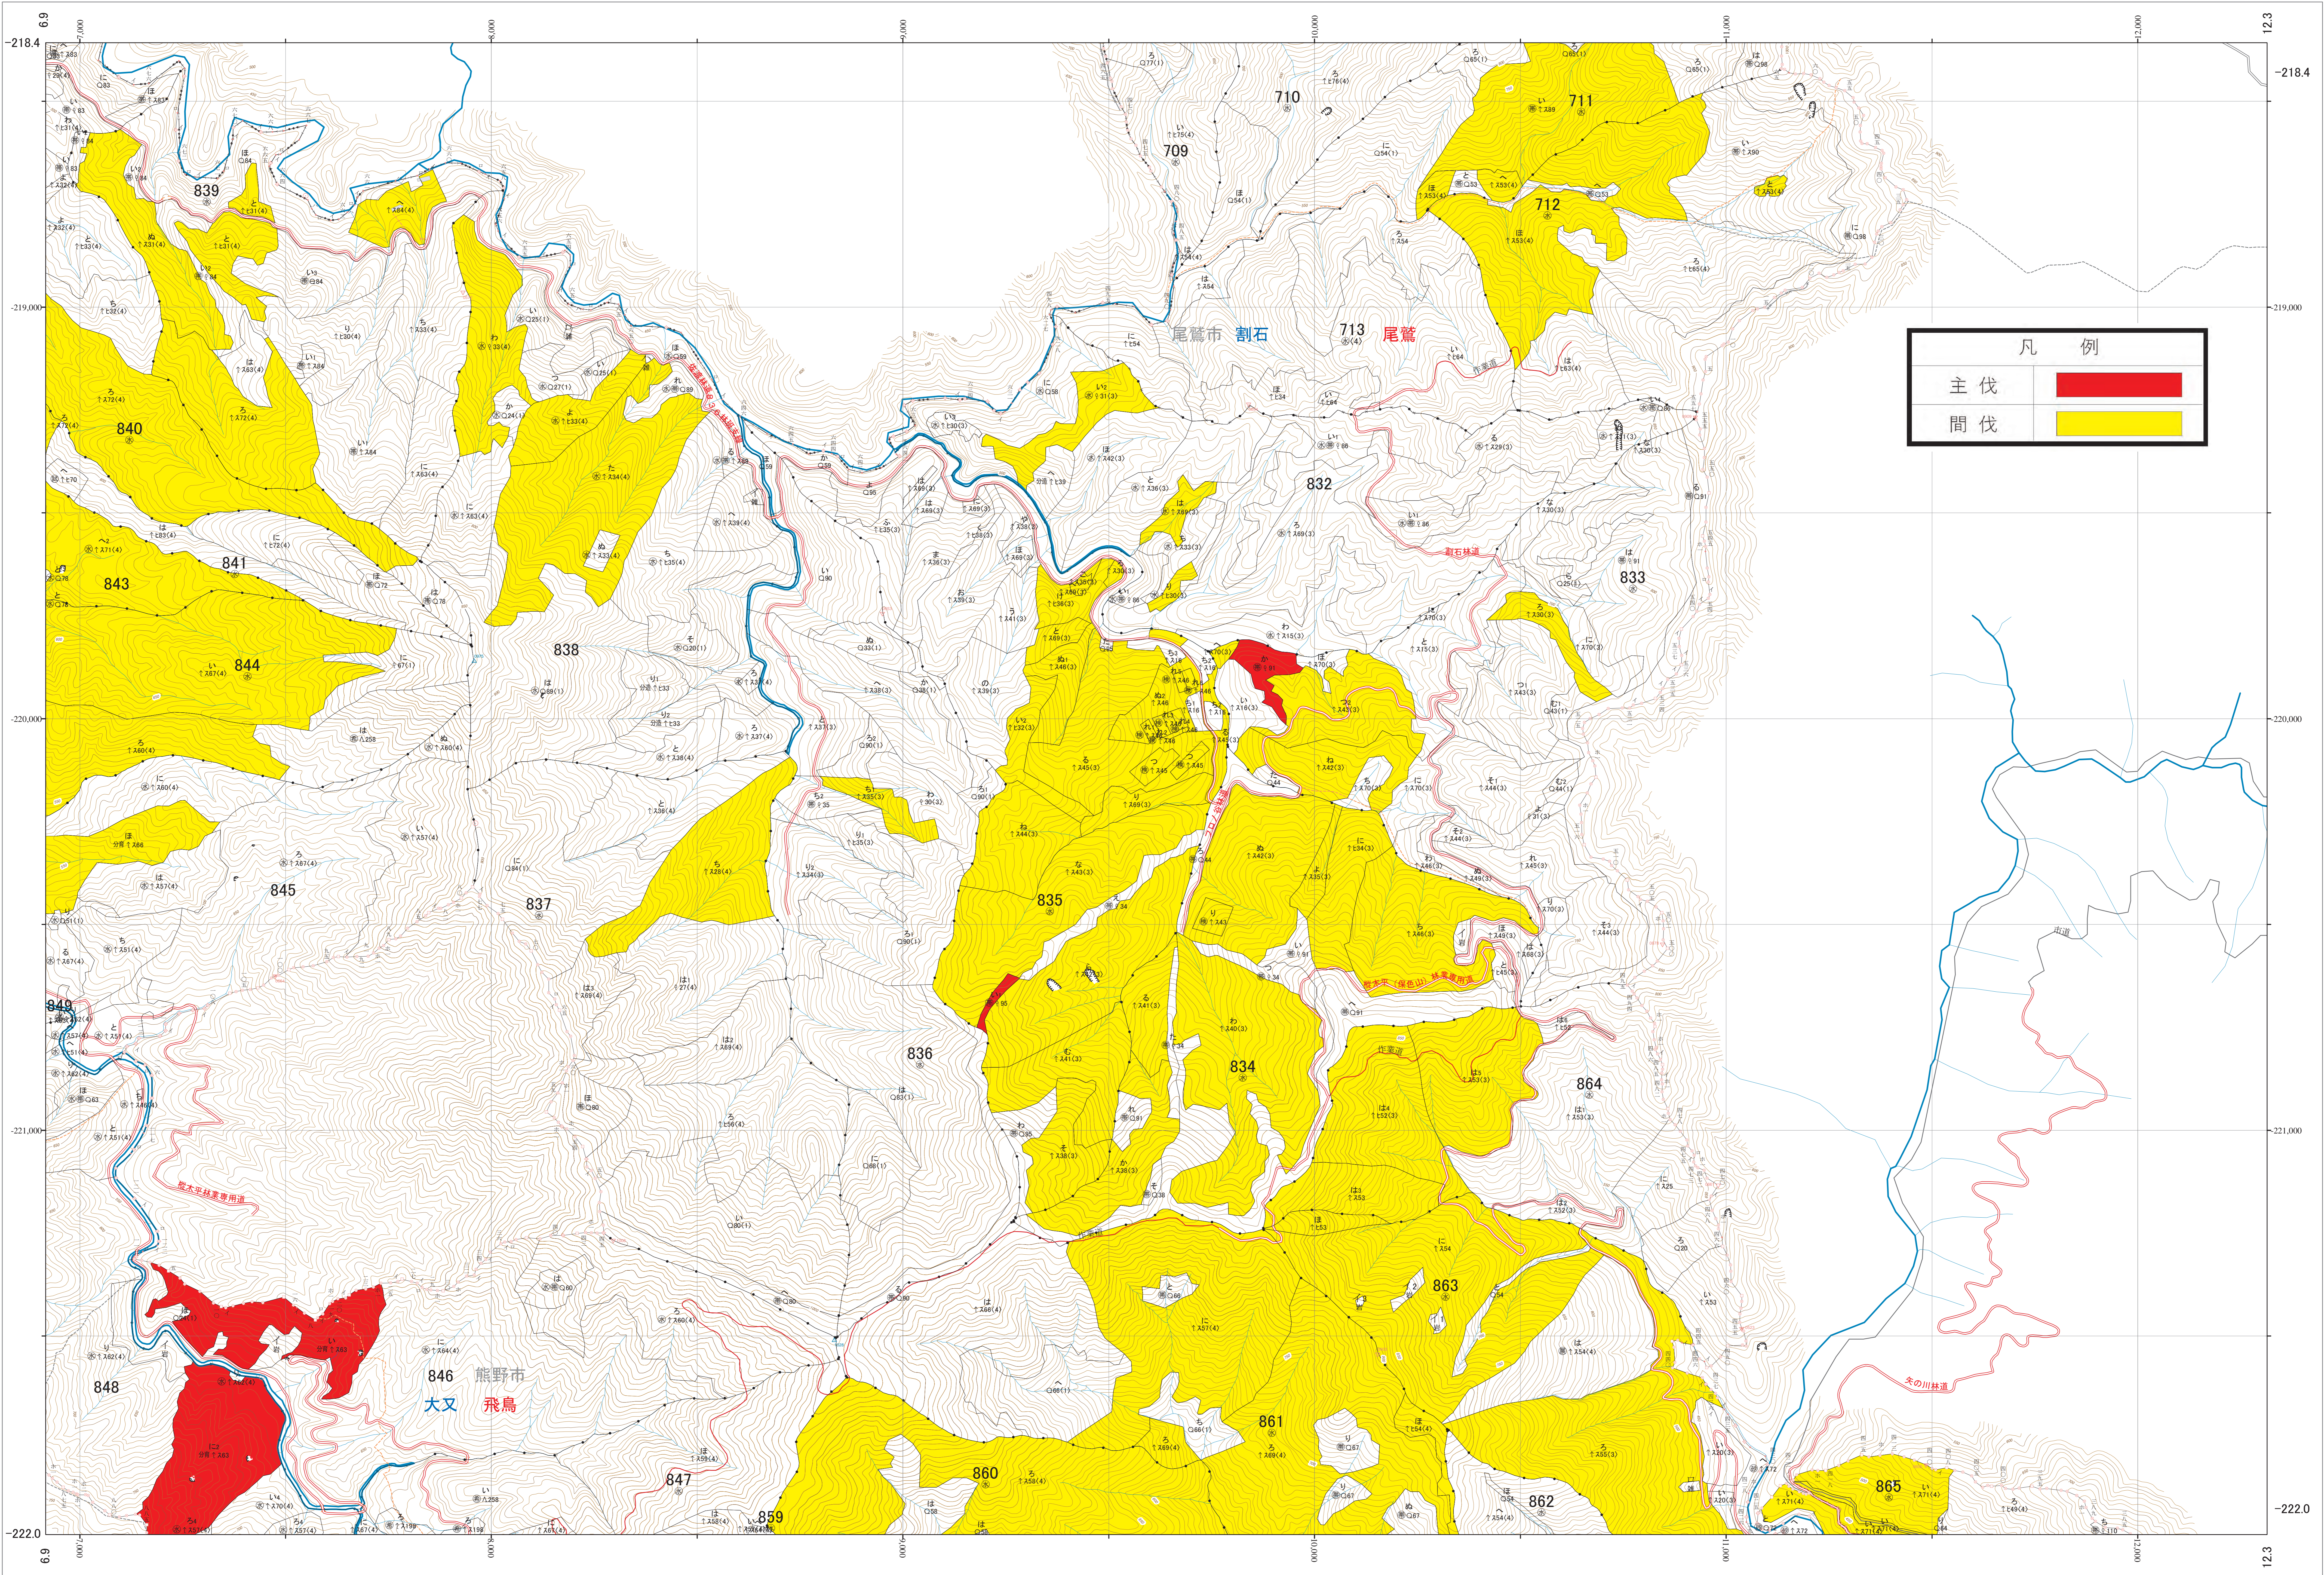

近畿中国森林管理局 尾鷲熊野森林計画区
三重森林管理署 伐採計画箇所位置図 19

第VI公共座標

7.54

尾鷲熊野 19

林班番号: 0832~0838

令和四年度 第六次国有林野施業実施計画樹立
国有林の地域別の森林計画

凡例	
主伐	
間伐	

1:5,000

0 100 200 300 400 500 1,000m

林班番号: 0832~0838

尾鷲熊野 19

近畿中国森林管理局 三重森林管理署