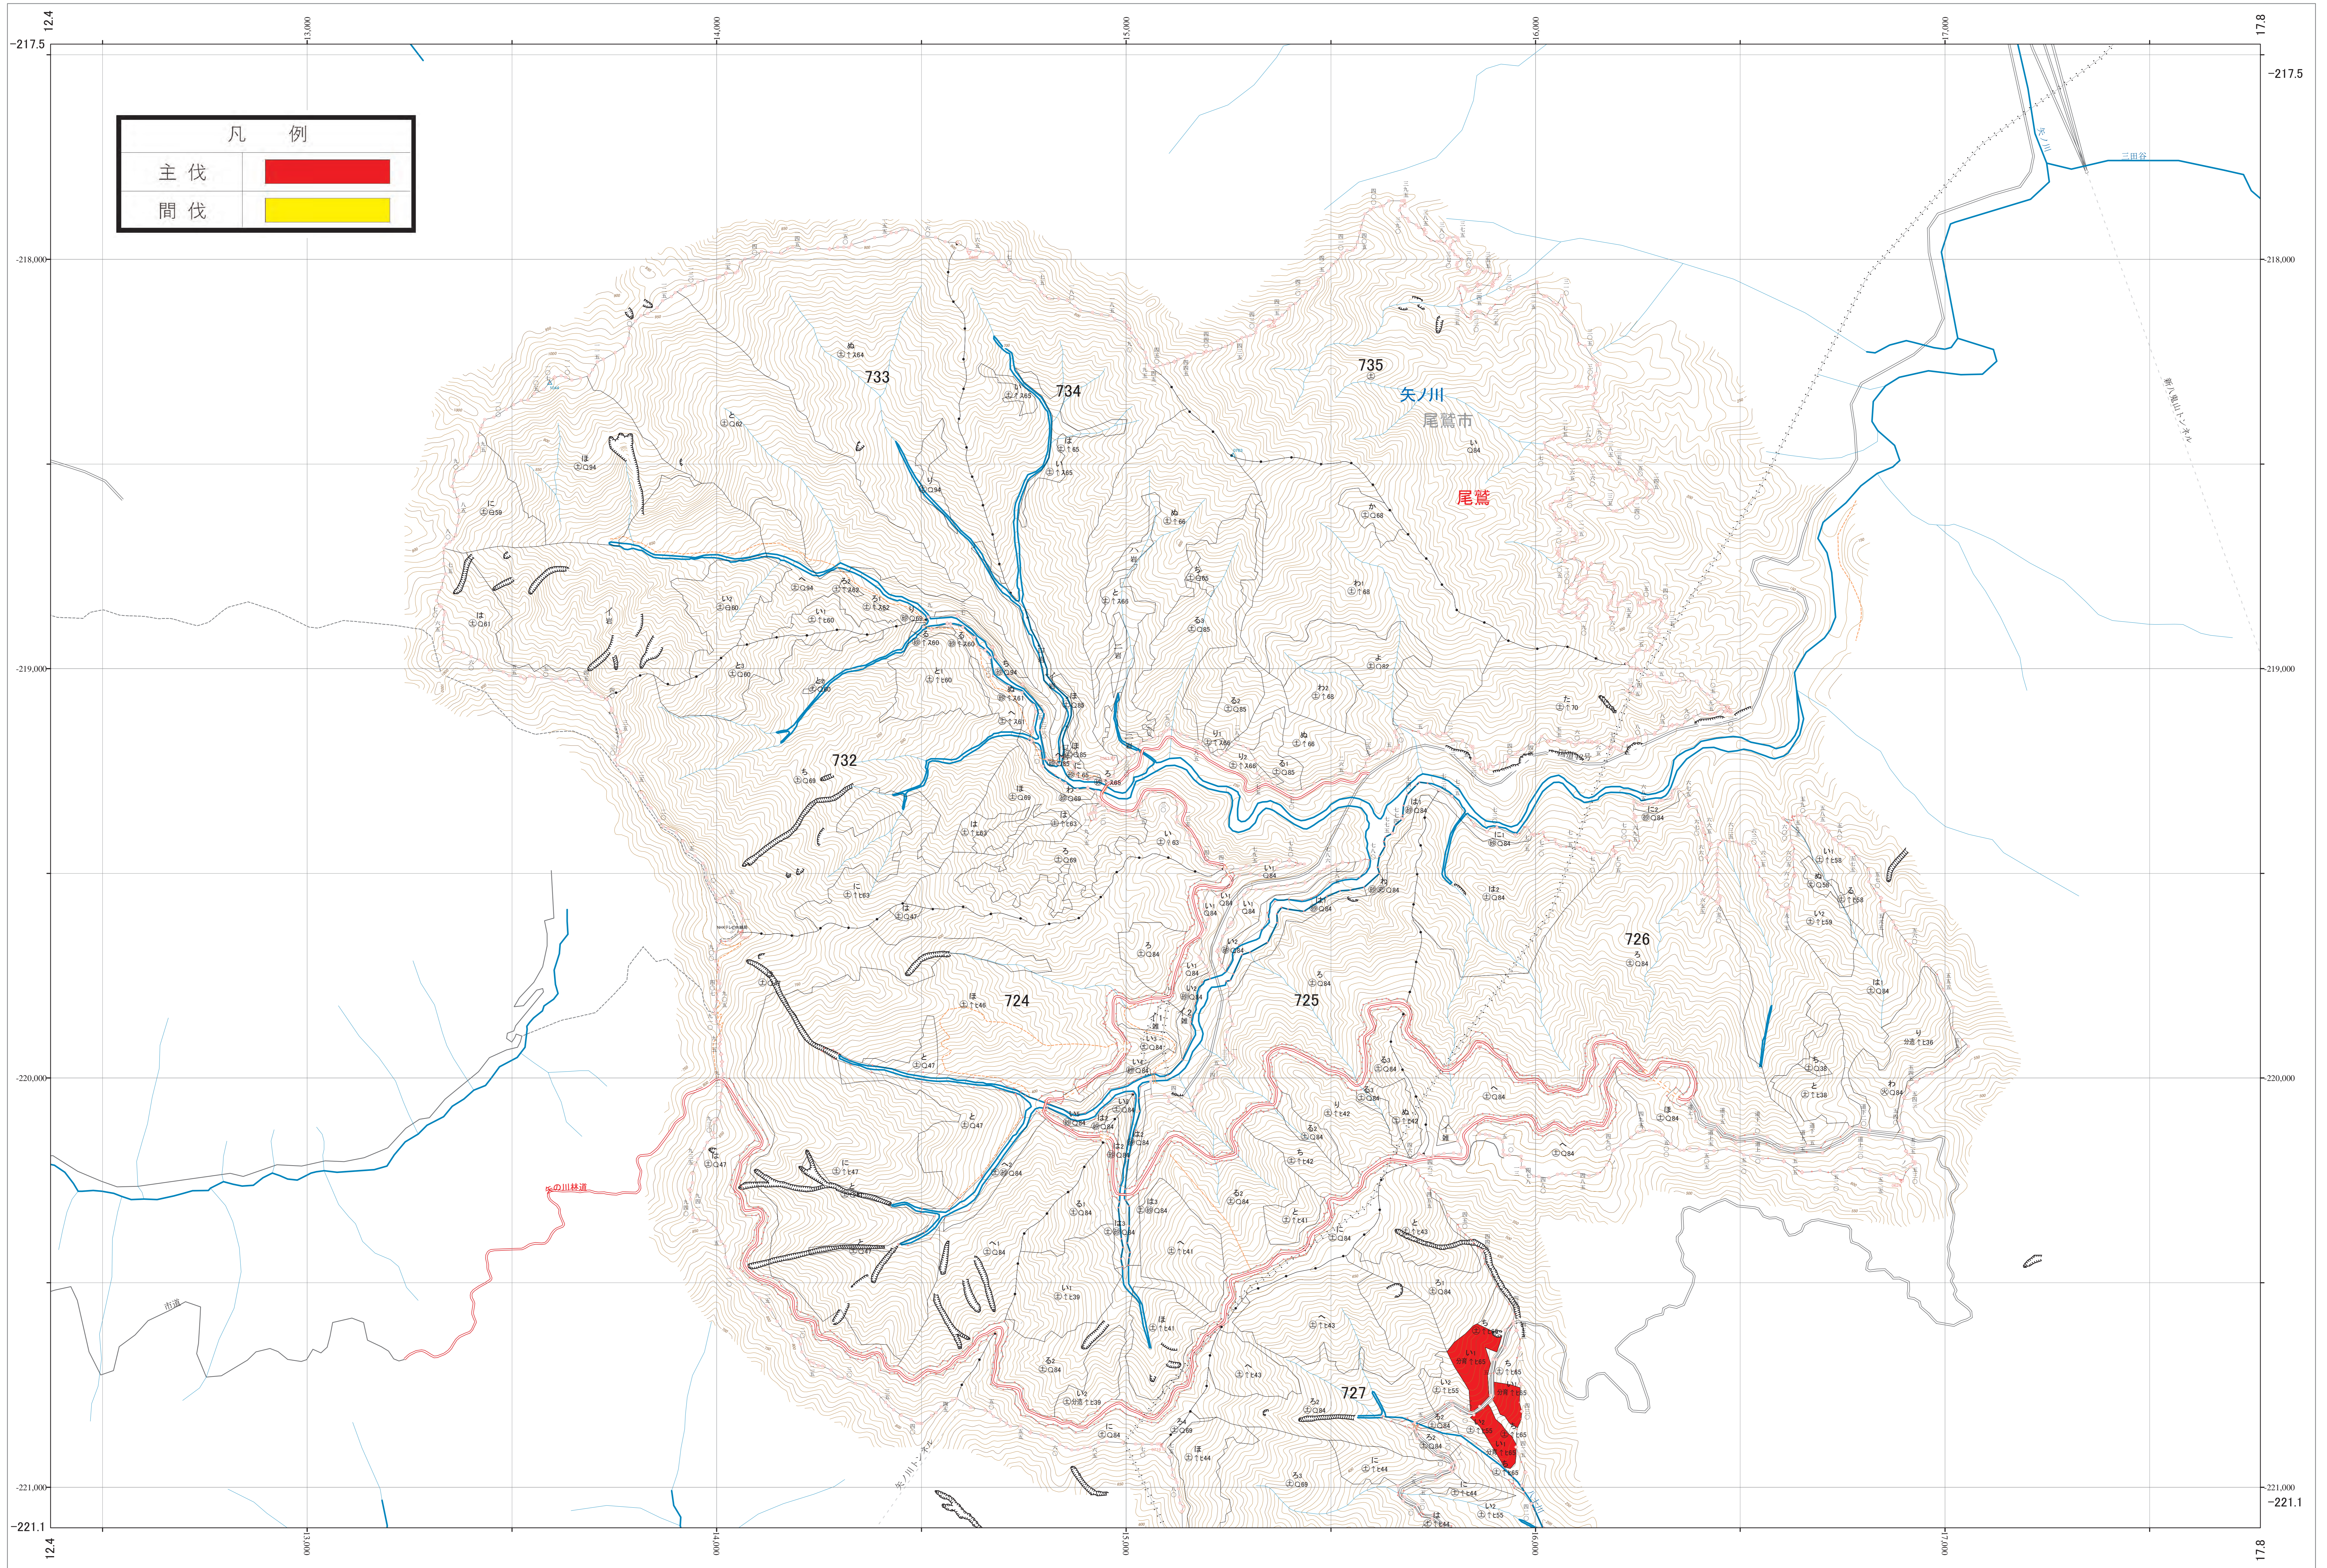

近畿中国森林管理局 尾鷲熊野森林計画区
三重森林管理署 伐採計画箇所位置図 16

第VI公共座標

林班番号: 0724・0732~0735

尾鷲熊野 16

近畿中国森林管理局 三重森林管理署

尾鷲熊野 16

林班番号: 0724・0732~0735

令和四年度 第六次国有林野施業実施計画樹立
国有林の地域別の森林計画樹立

凡 例	
主伐	
間伐	

1:5,000

0 100 200 300 400 500 1,000m