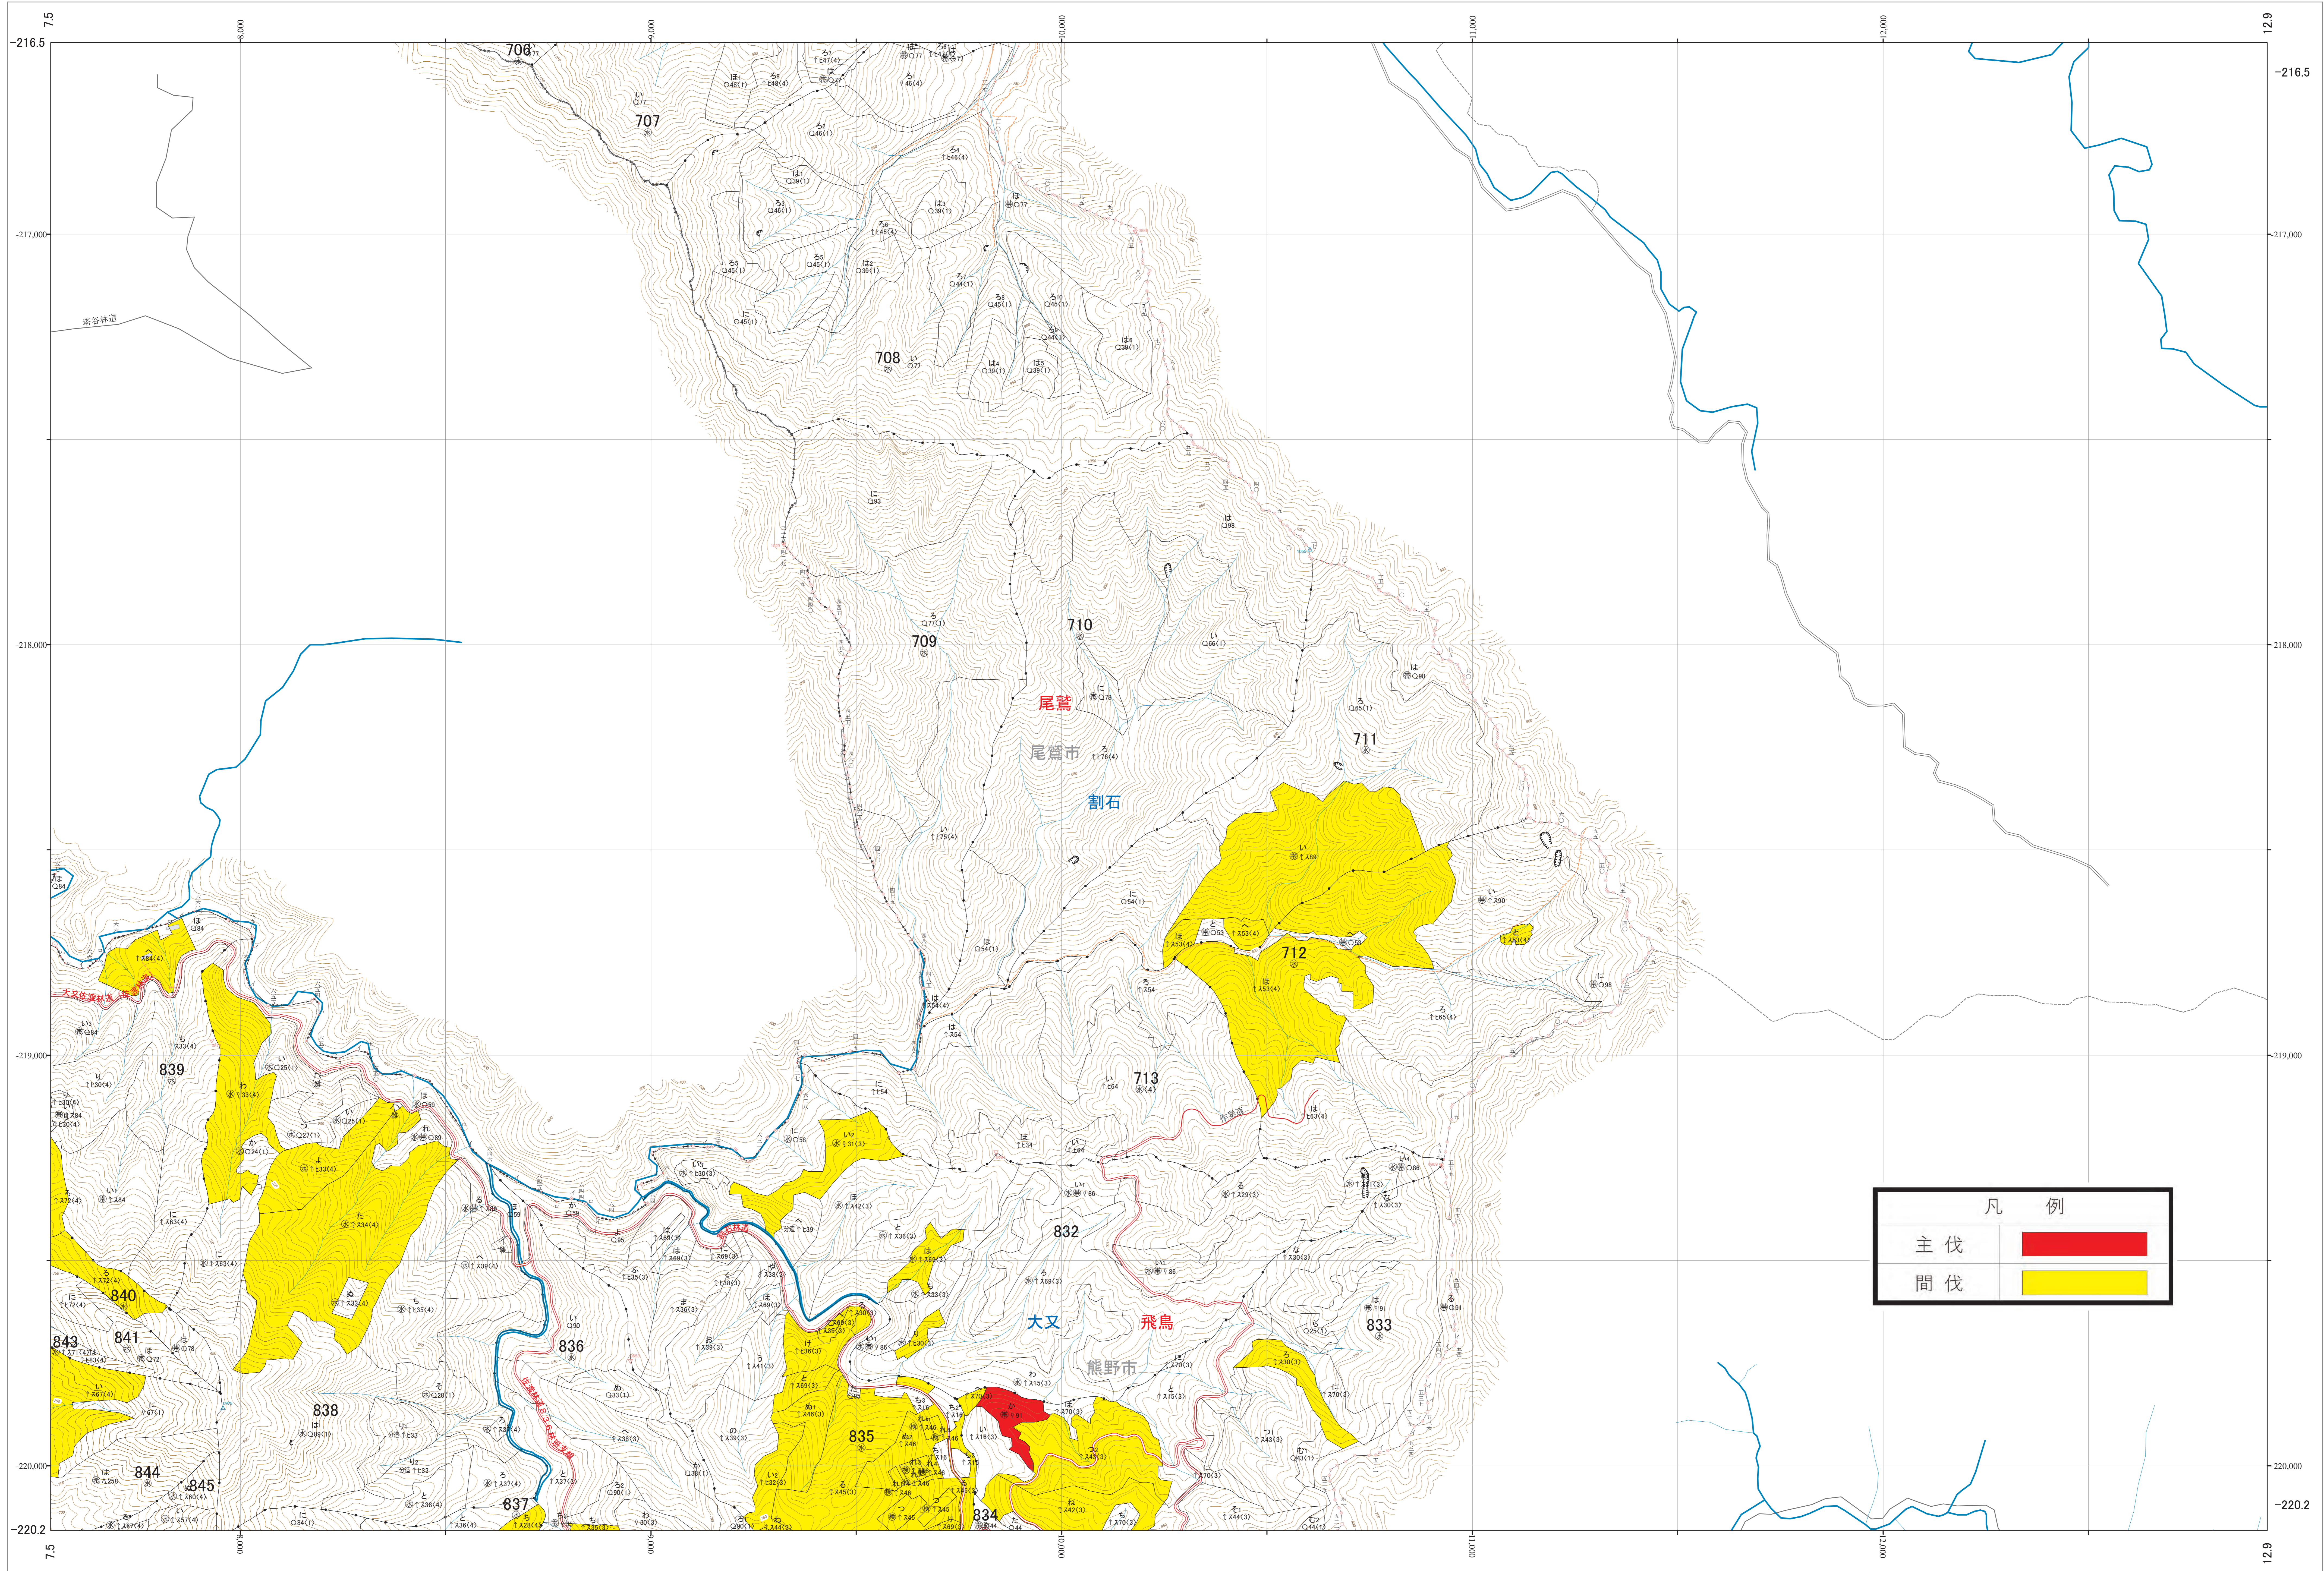

近畿中国森林管理局 尾鷲熊野森林計画区
三重森林管理署 伐採計画箇所位置図 15

第VI公共座標

林班番号: 0709~0713

尾鷲熊野 15

尾鷲熊野 15

林班番号: 0709~0713

近畿中国森林管理局 三重森林管理署

令和四年度 第六次国有林野施業実施計画策定
国有林の地域別の森林計画樹立

1:5,000