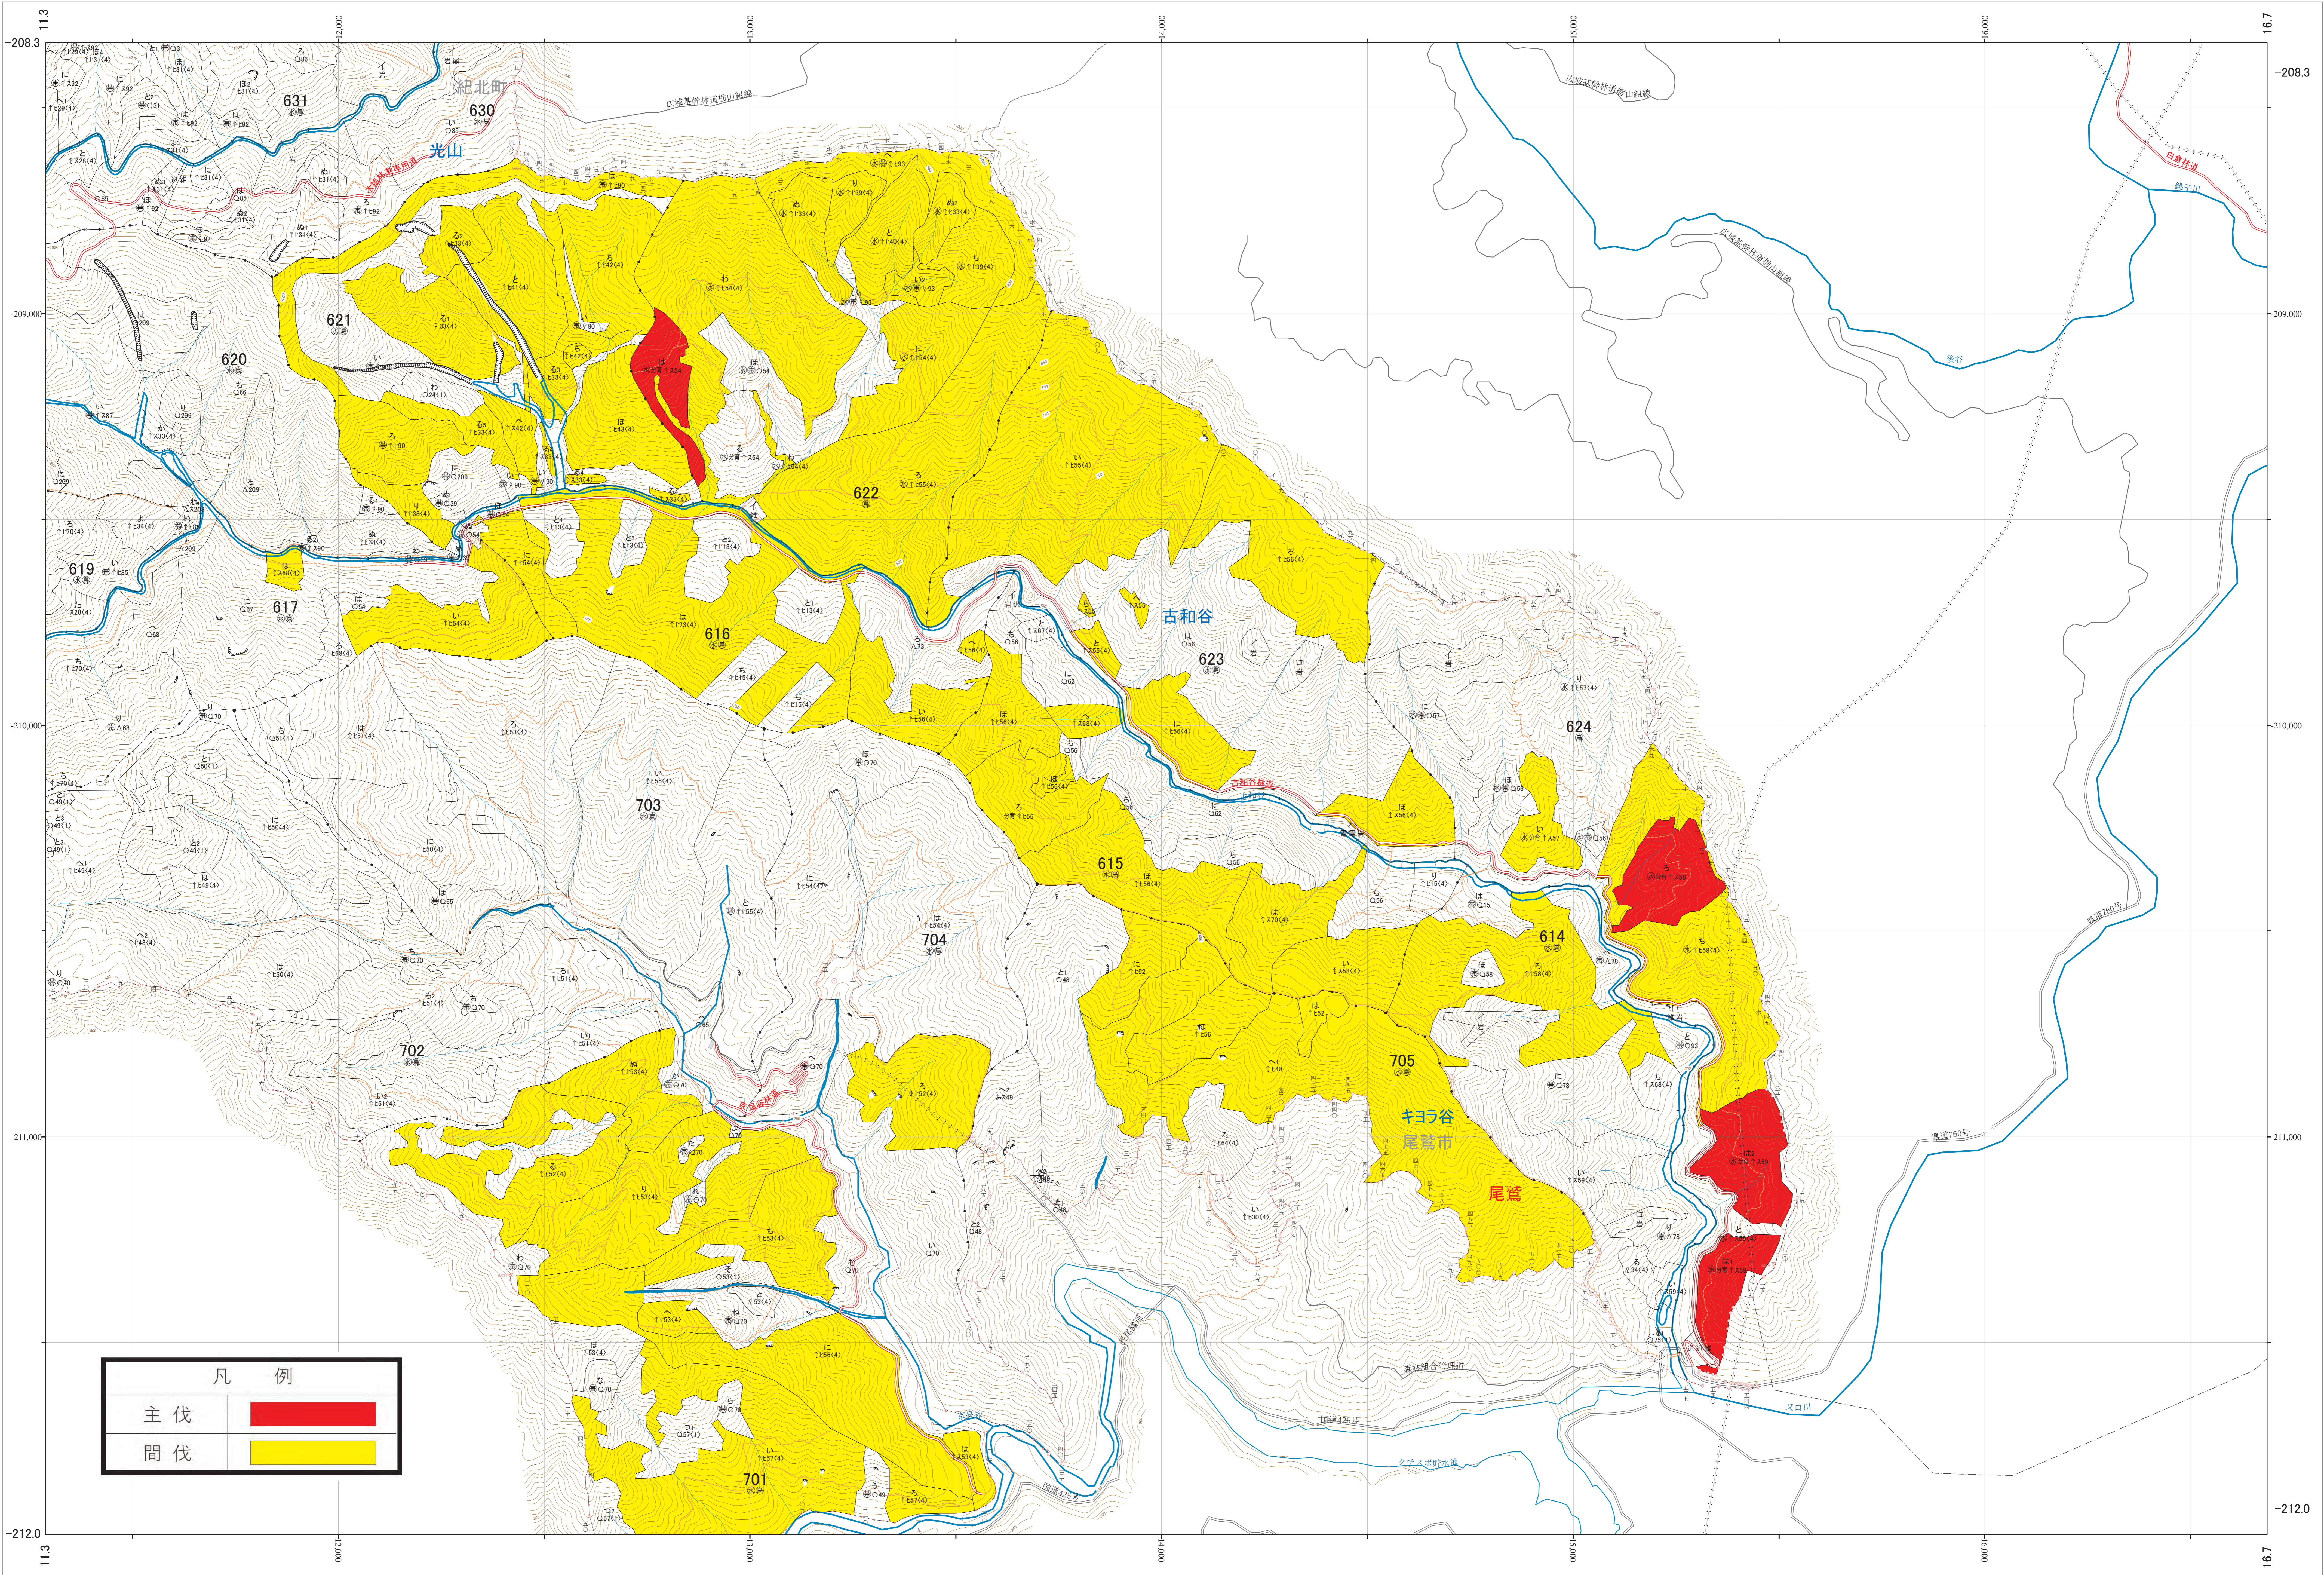

近畿中国森林管理局 尾鷲熊野森林計画区
三重森林管理署 伐採計画箇所位置図 11

第VI公共座標

凡 例	
主伐	
間伐	

1:5,000

林班番号: 0614~0616・0622~0624

尾鷲熊野 11

近畿中国森林管理局 三重森林管理署

尾鷲熊野 11

林班番号: 0614~0616・0622~0624

令和四年度 第六次国有林野施業実施計画樹立
国有林の地域別の森林計画樹立