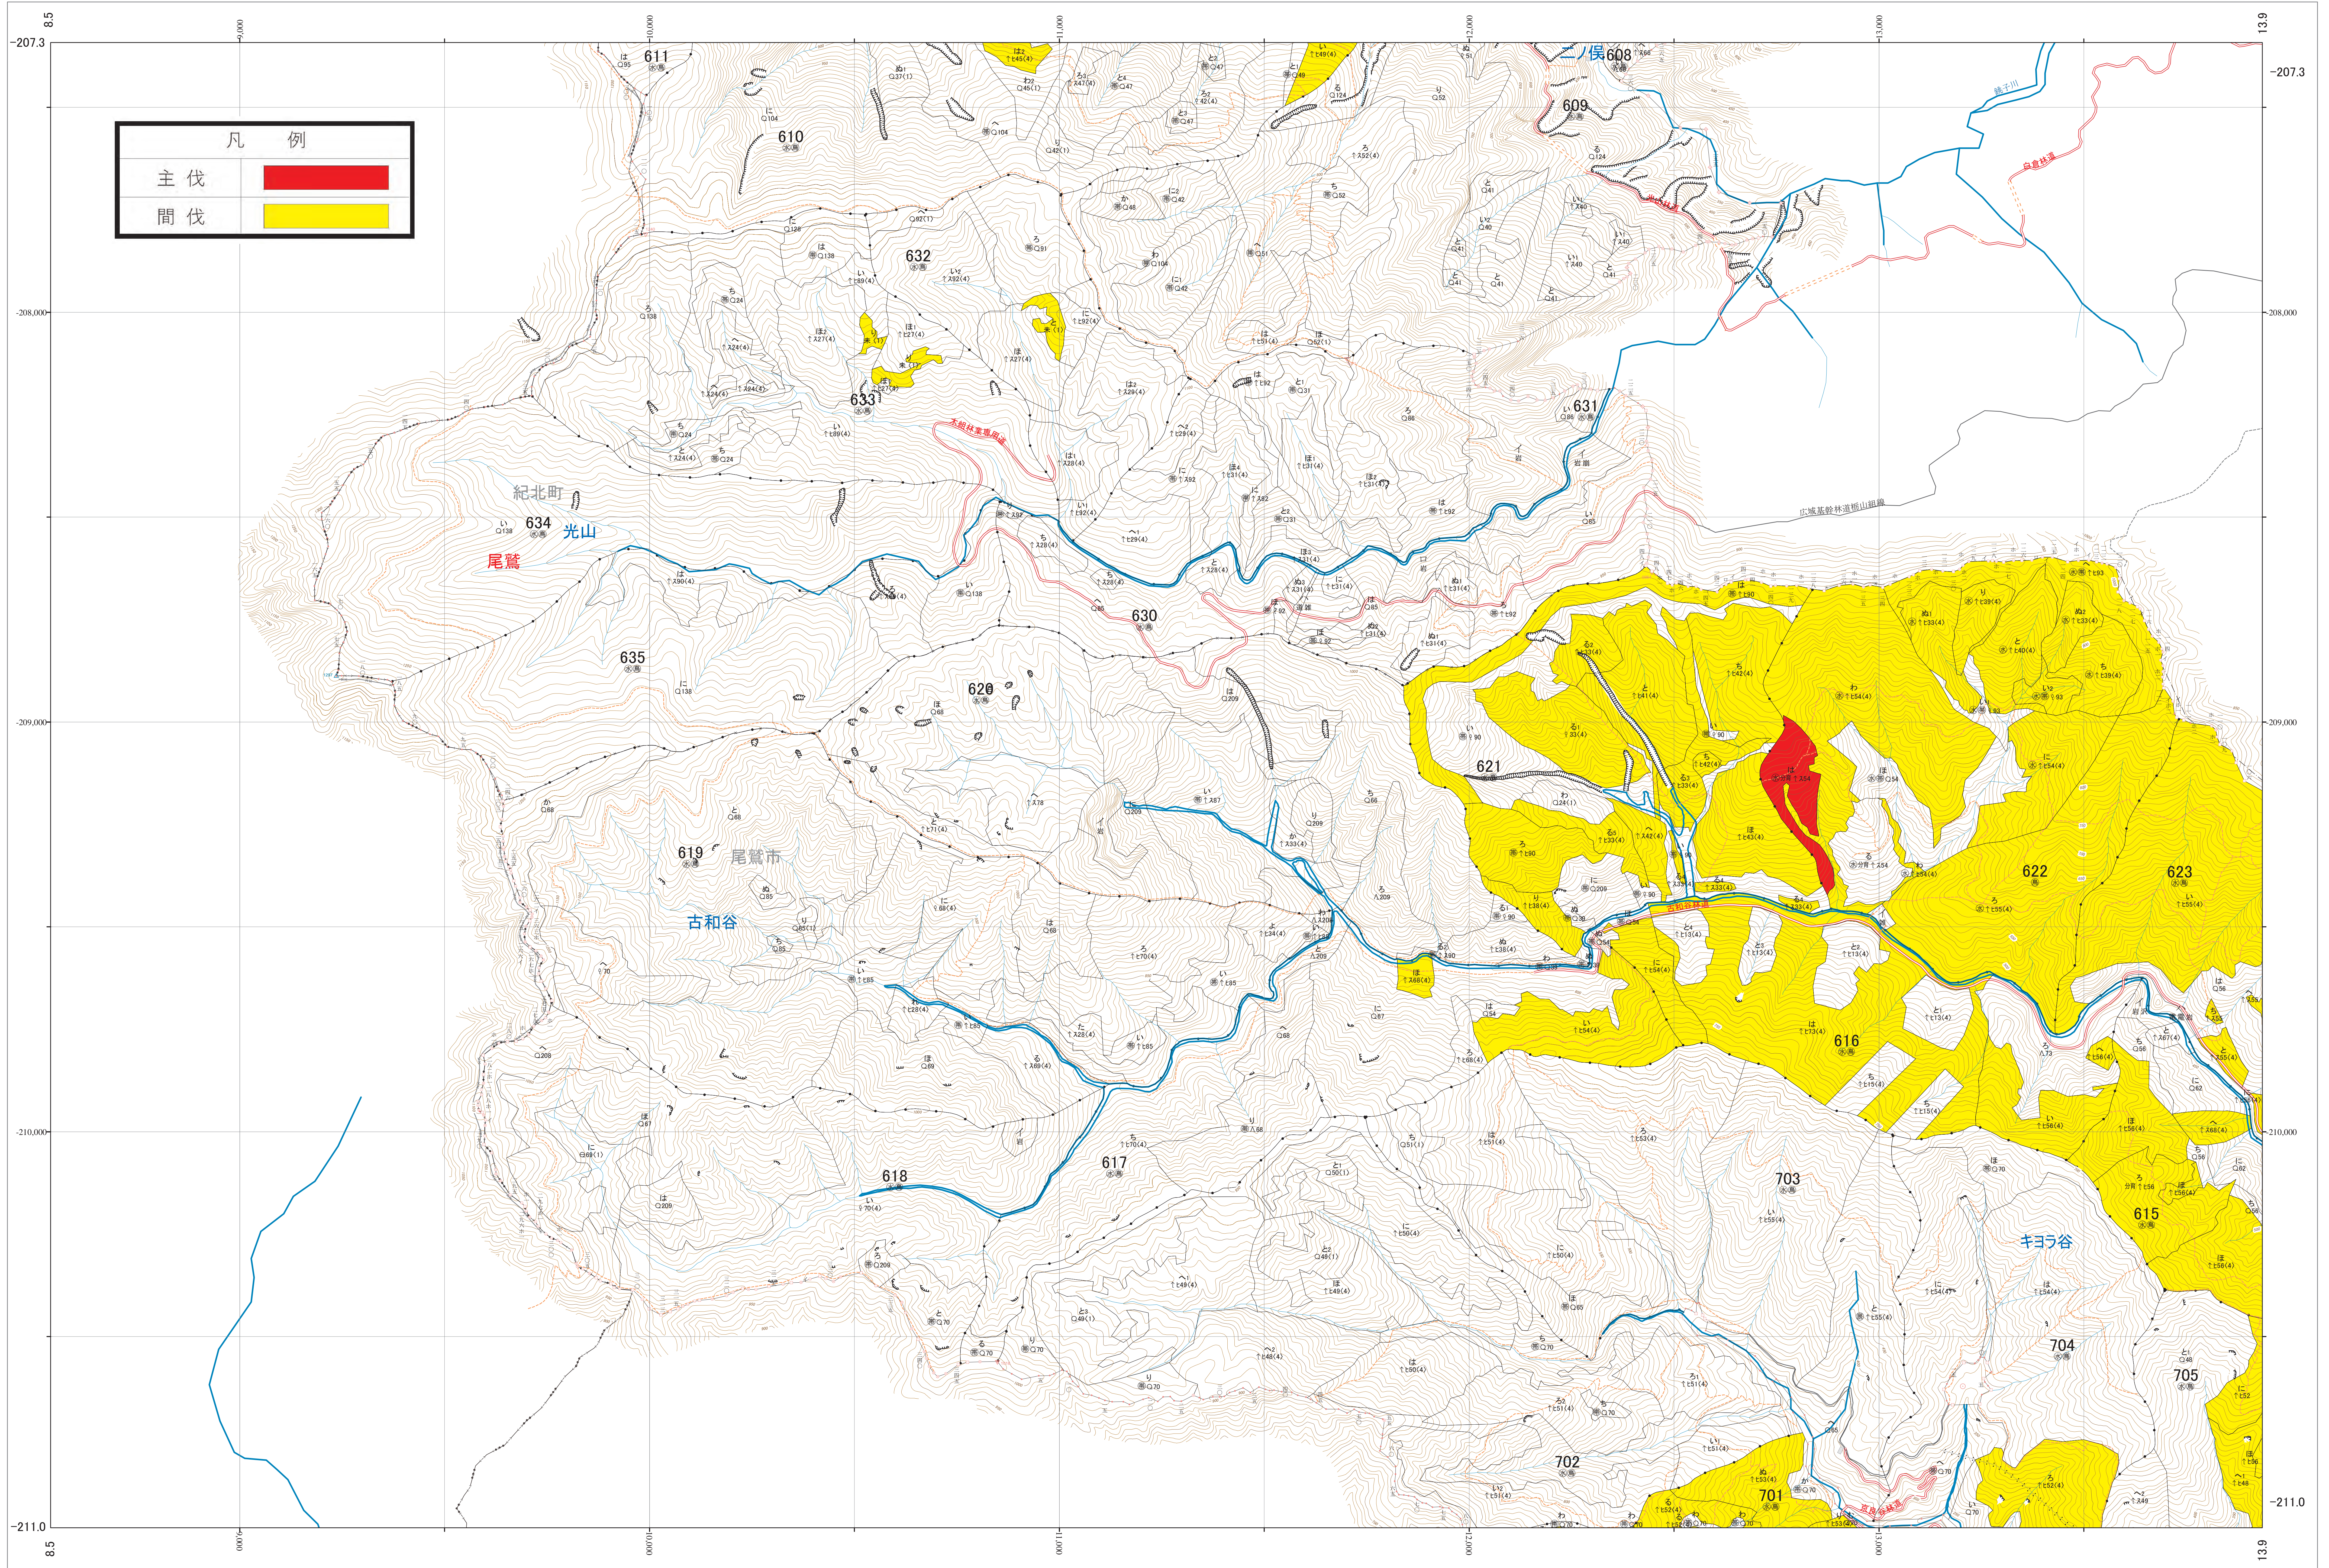

近畿中国森林管理局 尾鷲熊野森林計画区  
三重森林管理署 伐採計画箇所位置図 10

第VI公共座標

林班番号: 0617~0621・0630~0635

尾鷲熊野 10

林班番号: 0617~0621・0630~0635

令和四年度 第六次国有林野施業実施計画樹立  
国有林の地域別の森林計画樹立

凡 例	
主伐	<span style="display:inline-block; width:15px; height:10px; background-color:red;"></span>
間伐	<span style="display:inline-block; width:15px; height:10px; background-color:yellow;"></span>

1:5,000

0 100 200 300 400 500 1,000m

尾鷲熊野 10

近畿中国森林管理局 三重森林管理署