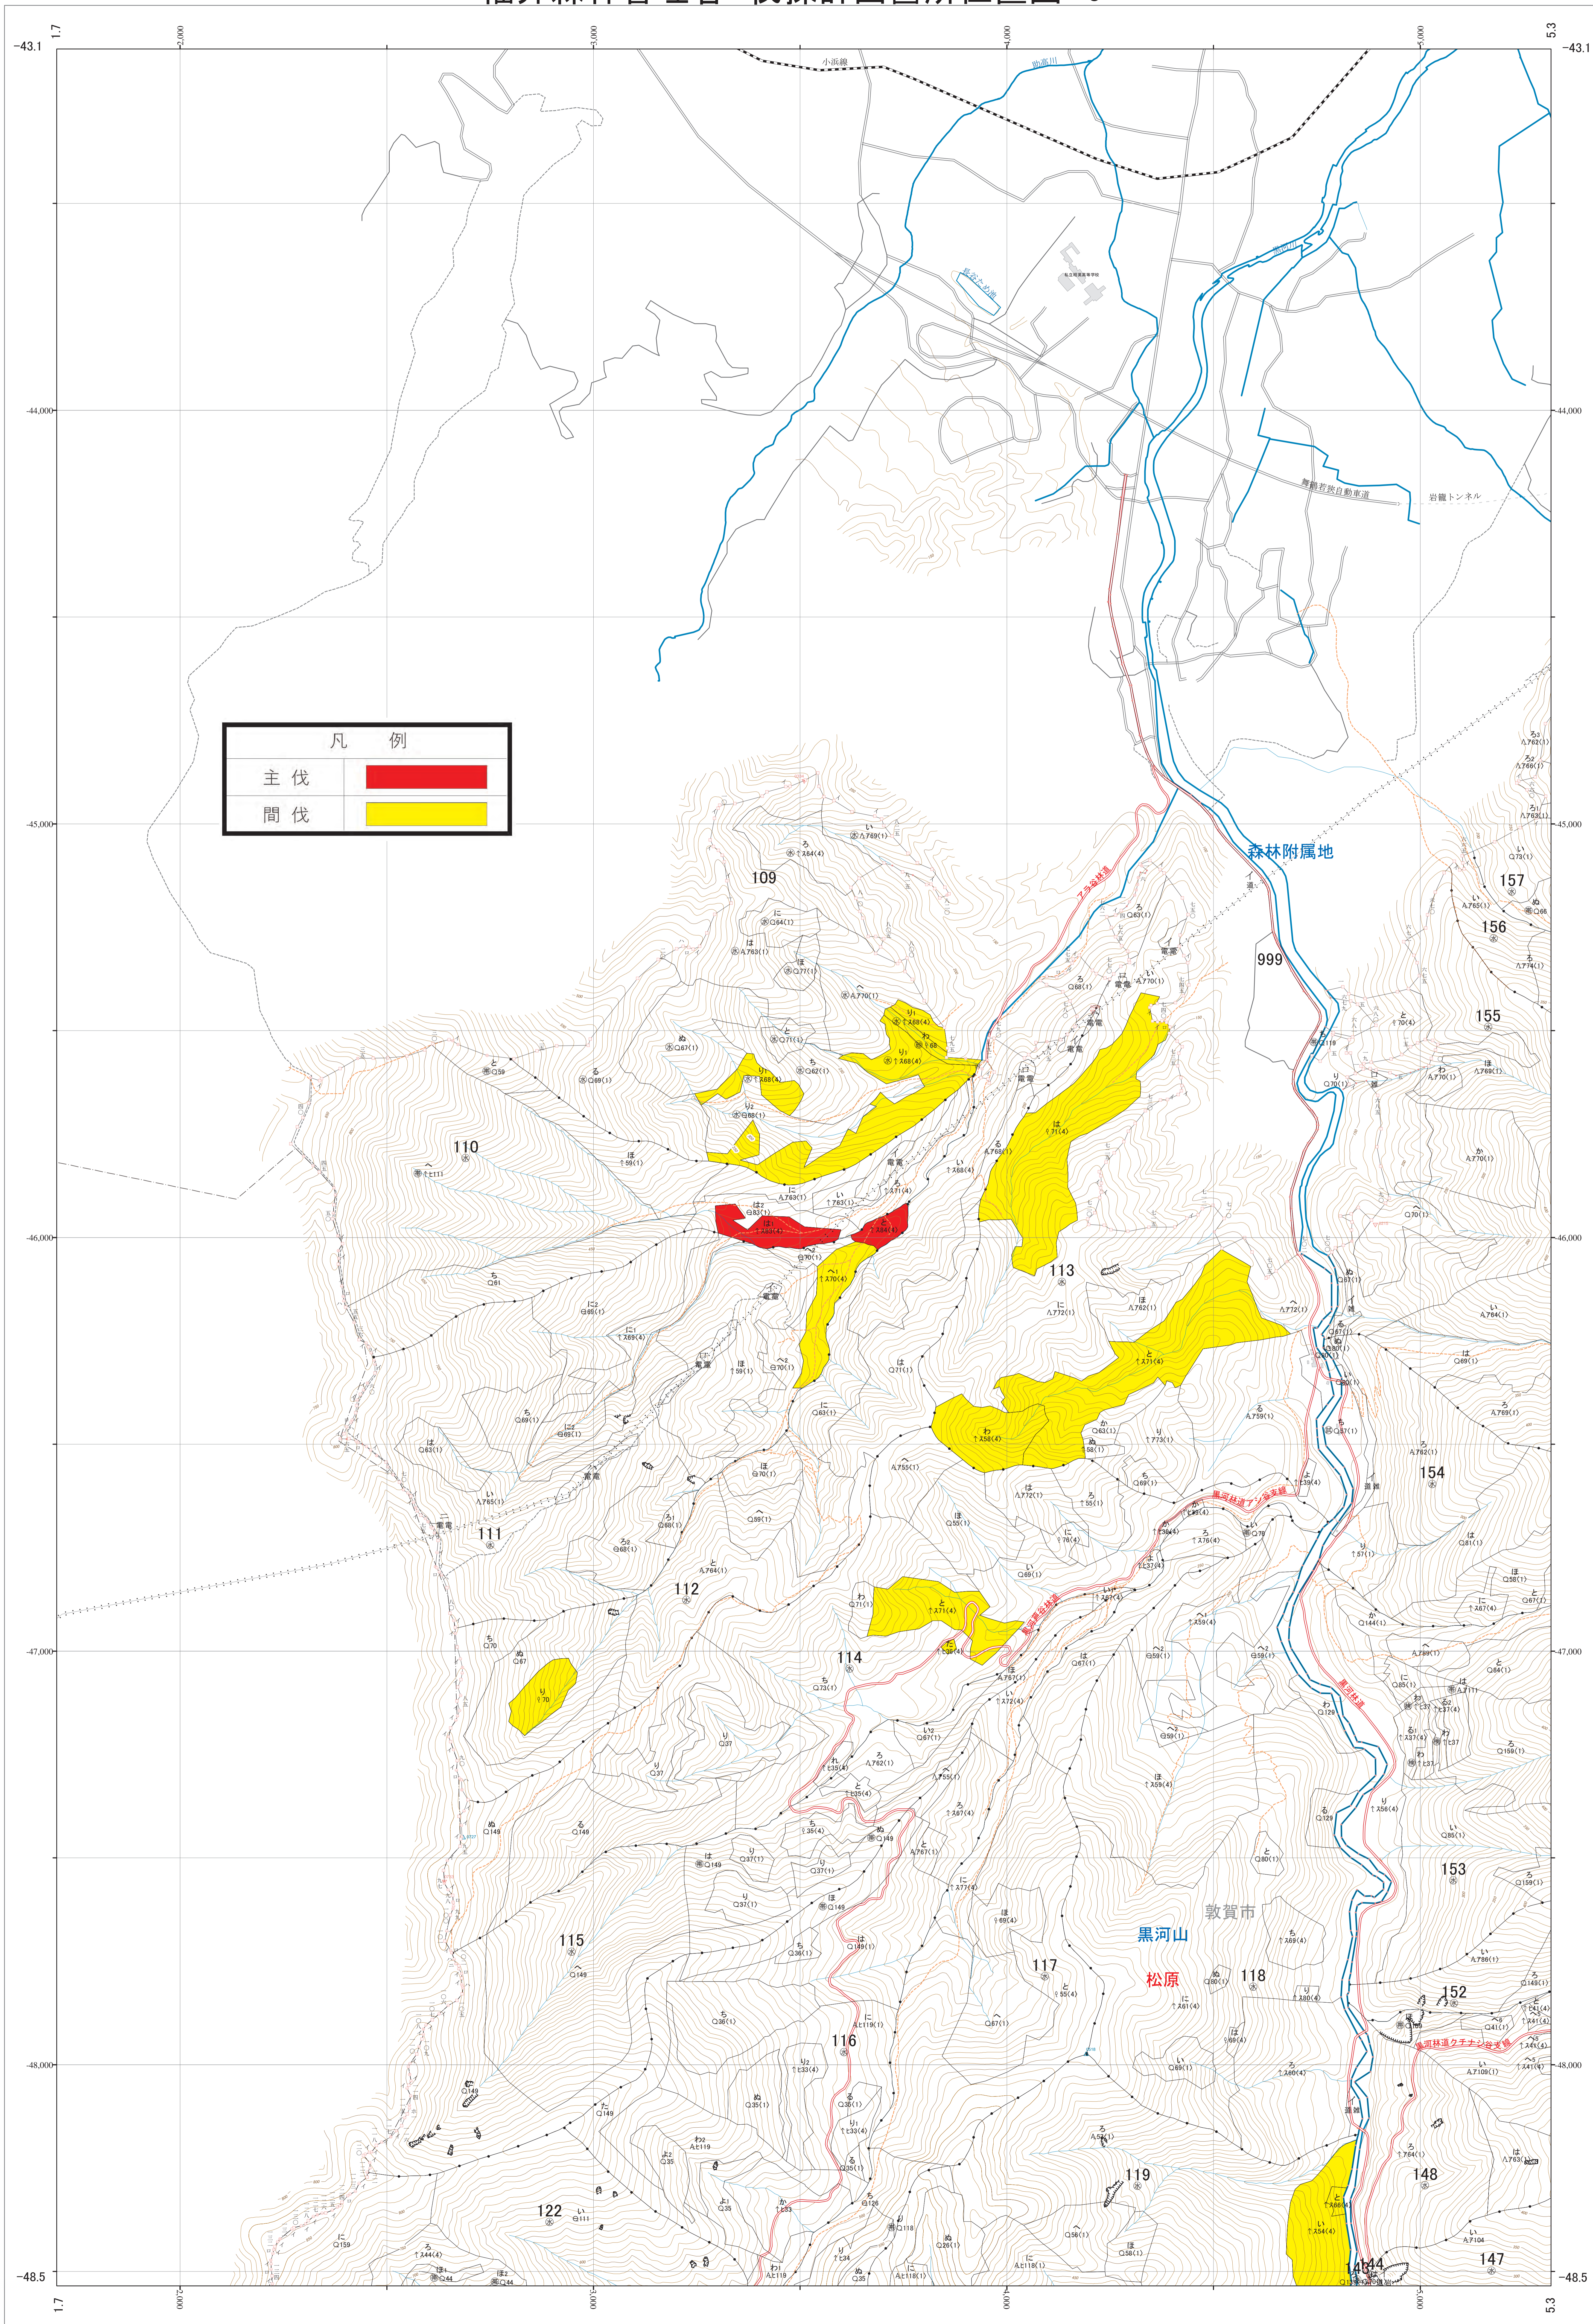

林班番号: 0109~0118・0153~0155・0999

若狭 9

凡 例	
主伐	
間伐	

若狭 9

近畿中国森林管理局 福井森林管理署

林班番号: 0109~0118・0153~0155・0999

令和四年度 第六次国有林野施業実施計画樹立
国有林の地域別の森林計画樹立