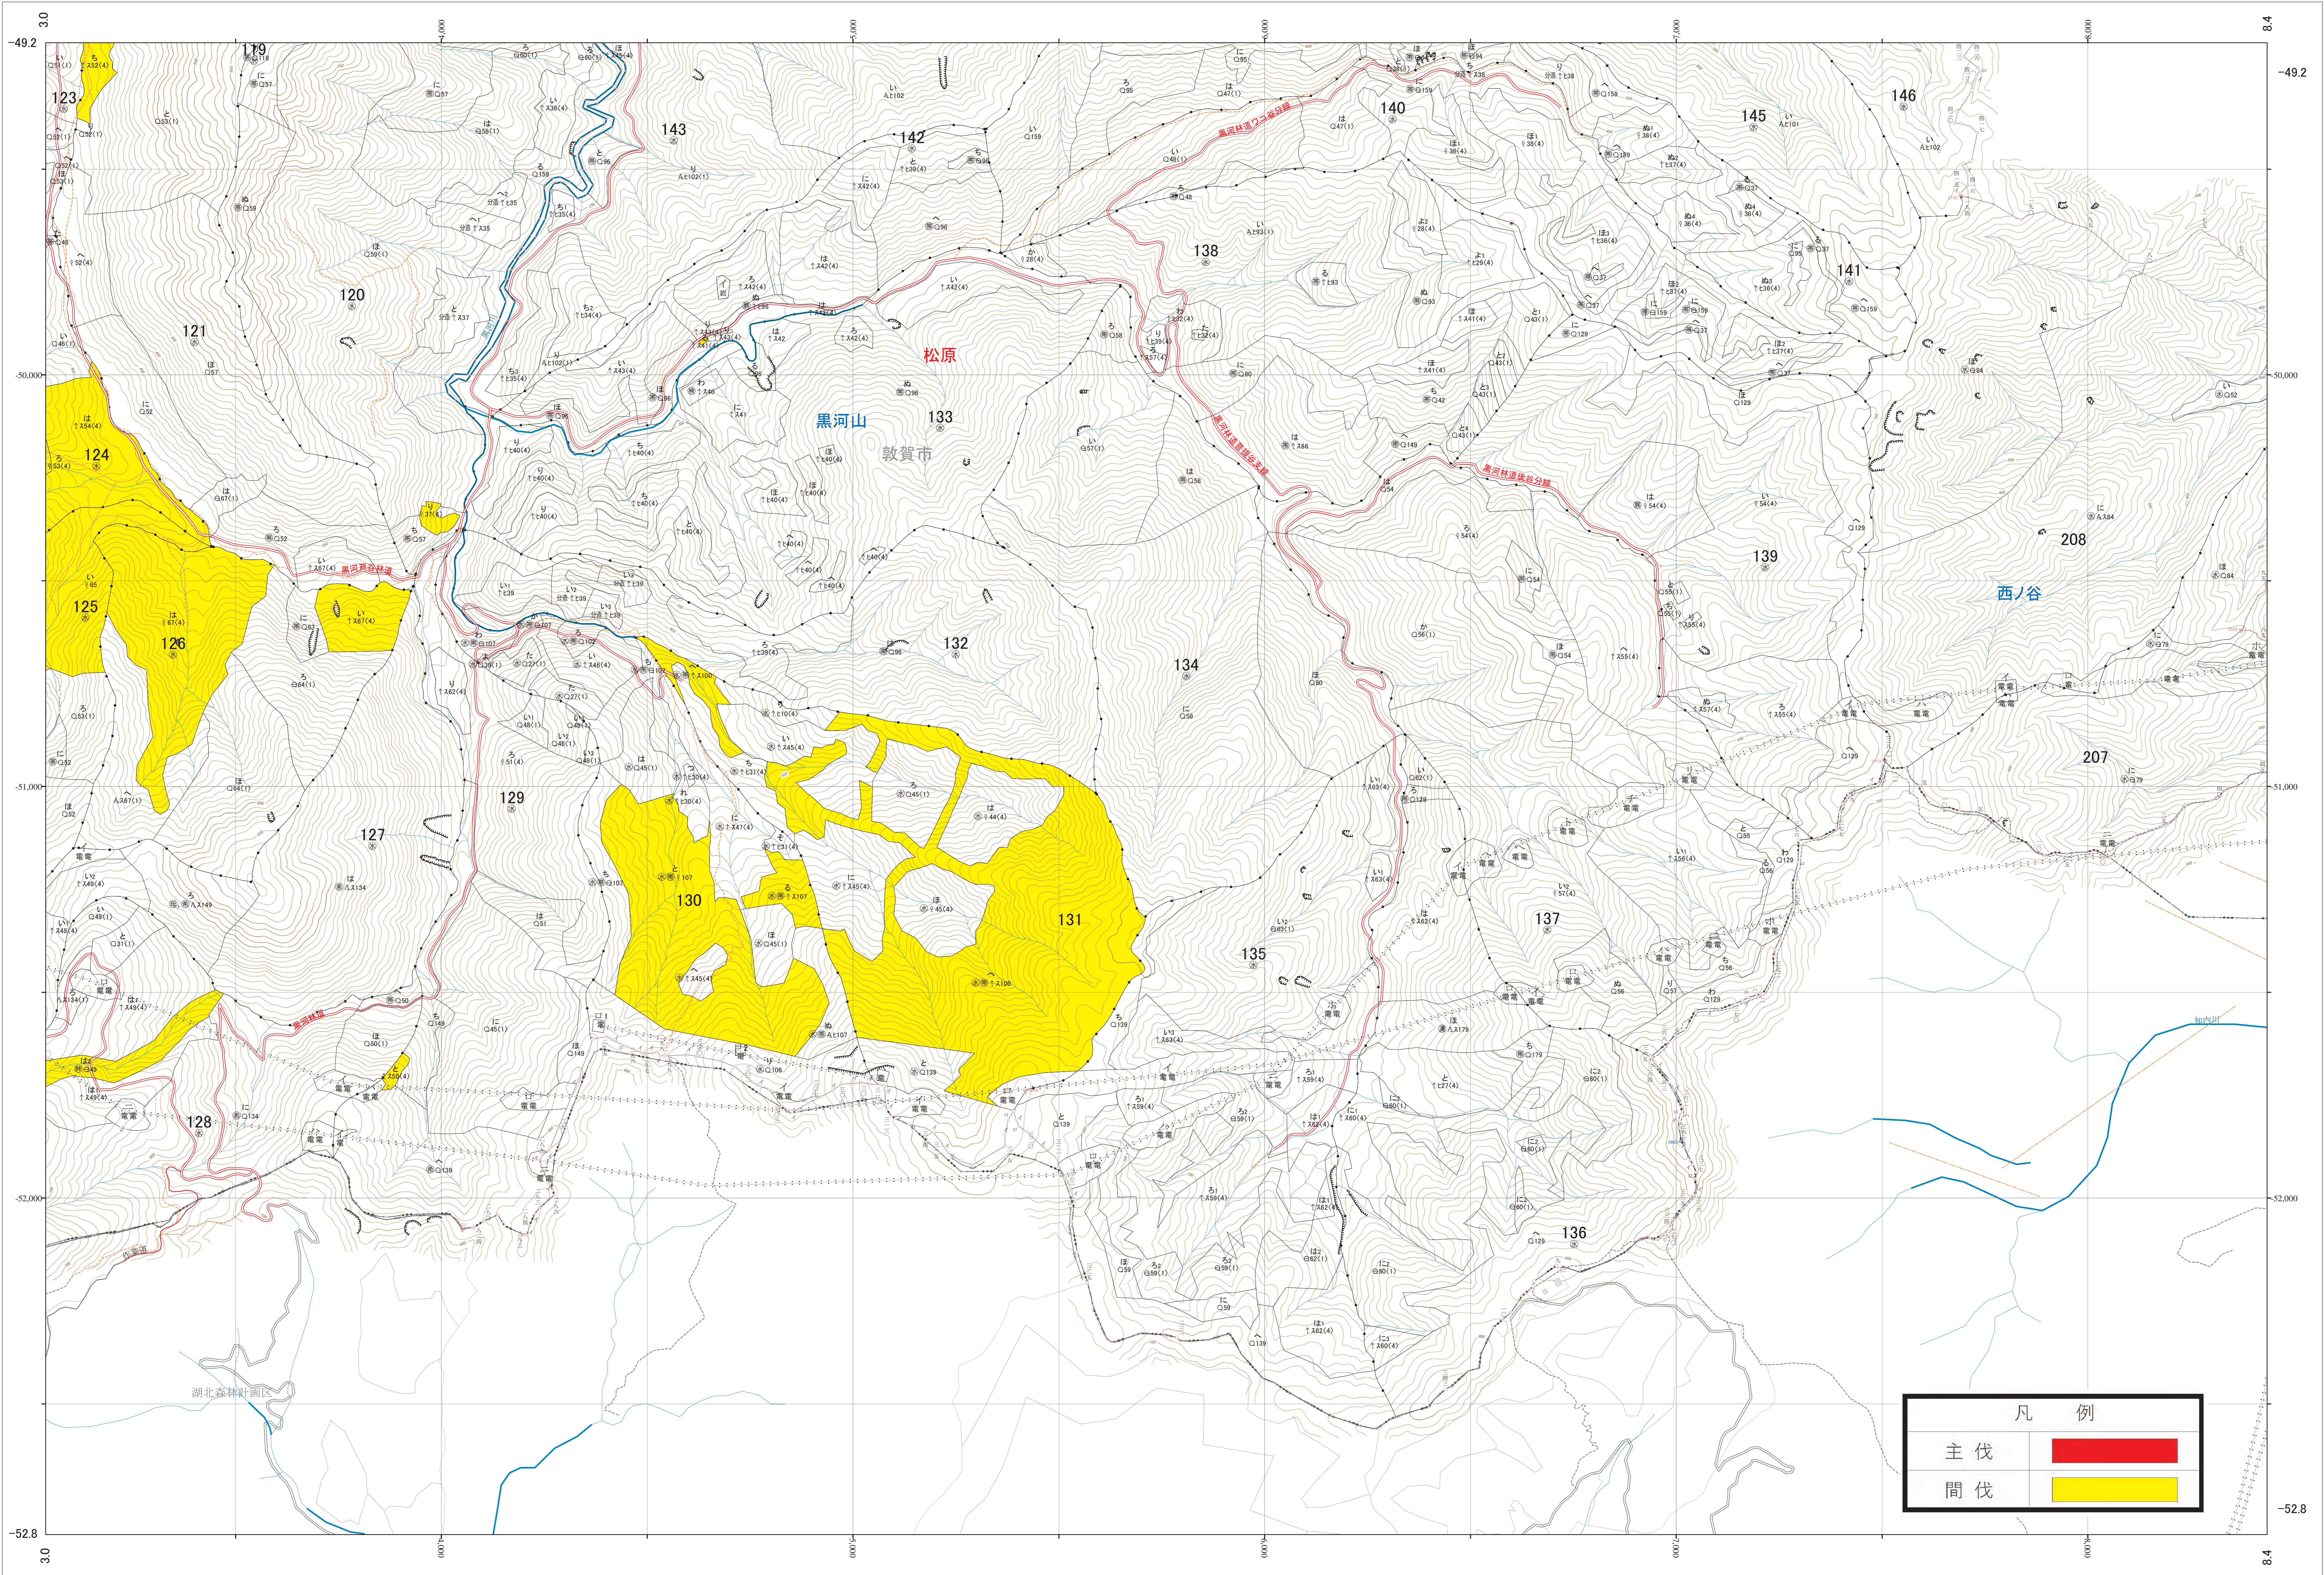

近畿中国森林管理局 若狭森林計画区
福井森林管理署 伐採計画箇所位置図 8

第VI公共座標

凡 例	
主伐	
間伐	

1:5,000

林班番号: 0120~0121・0126~0143・0145~0146・0207~0208

若狭 8

近畿中国森林管理局 福井森林管理署

若狭 8

林班番号: 0120~0121・0126~0143・0145~0146・0207~0208

令和四年度 第六次国有林野事業実施計画策定
国有林の地域別の森林計画樹立