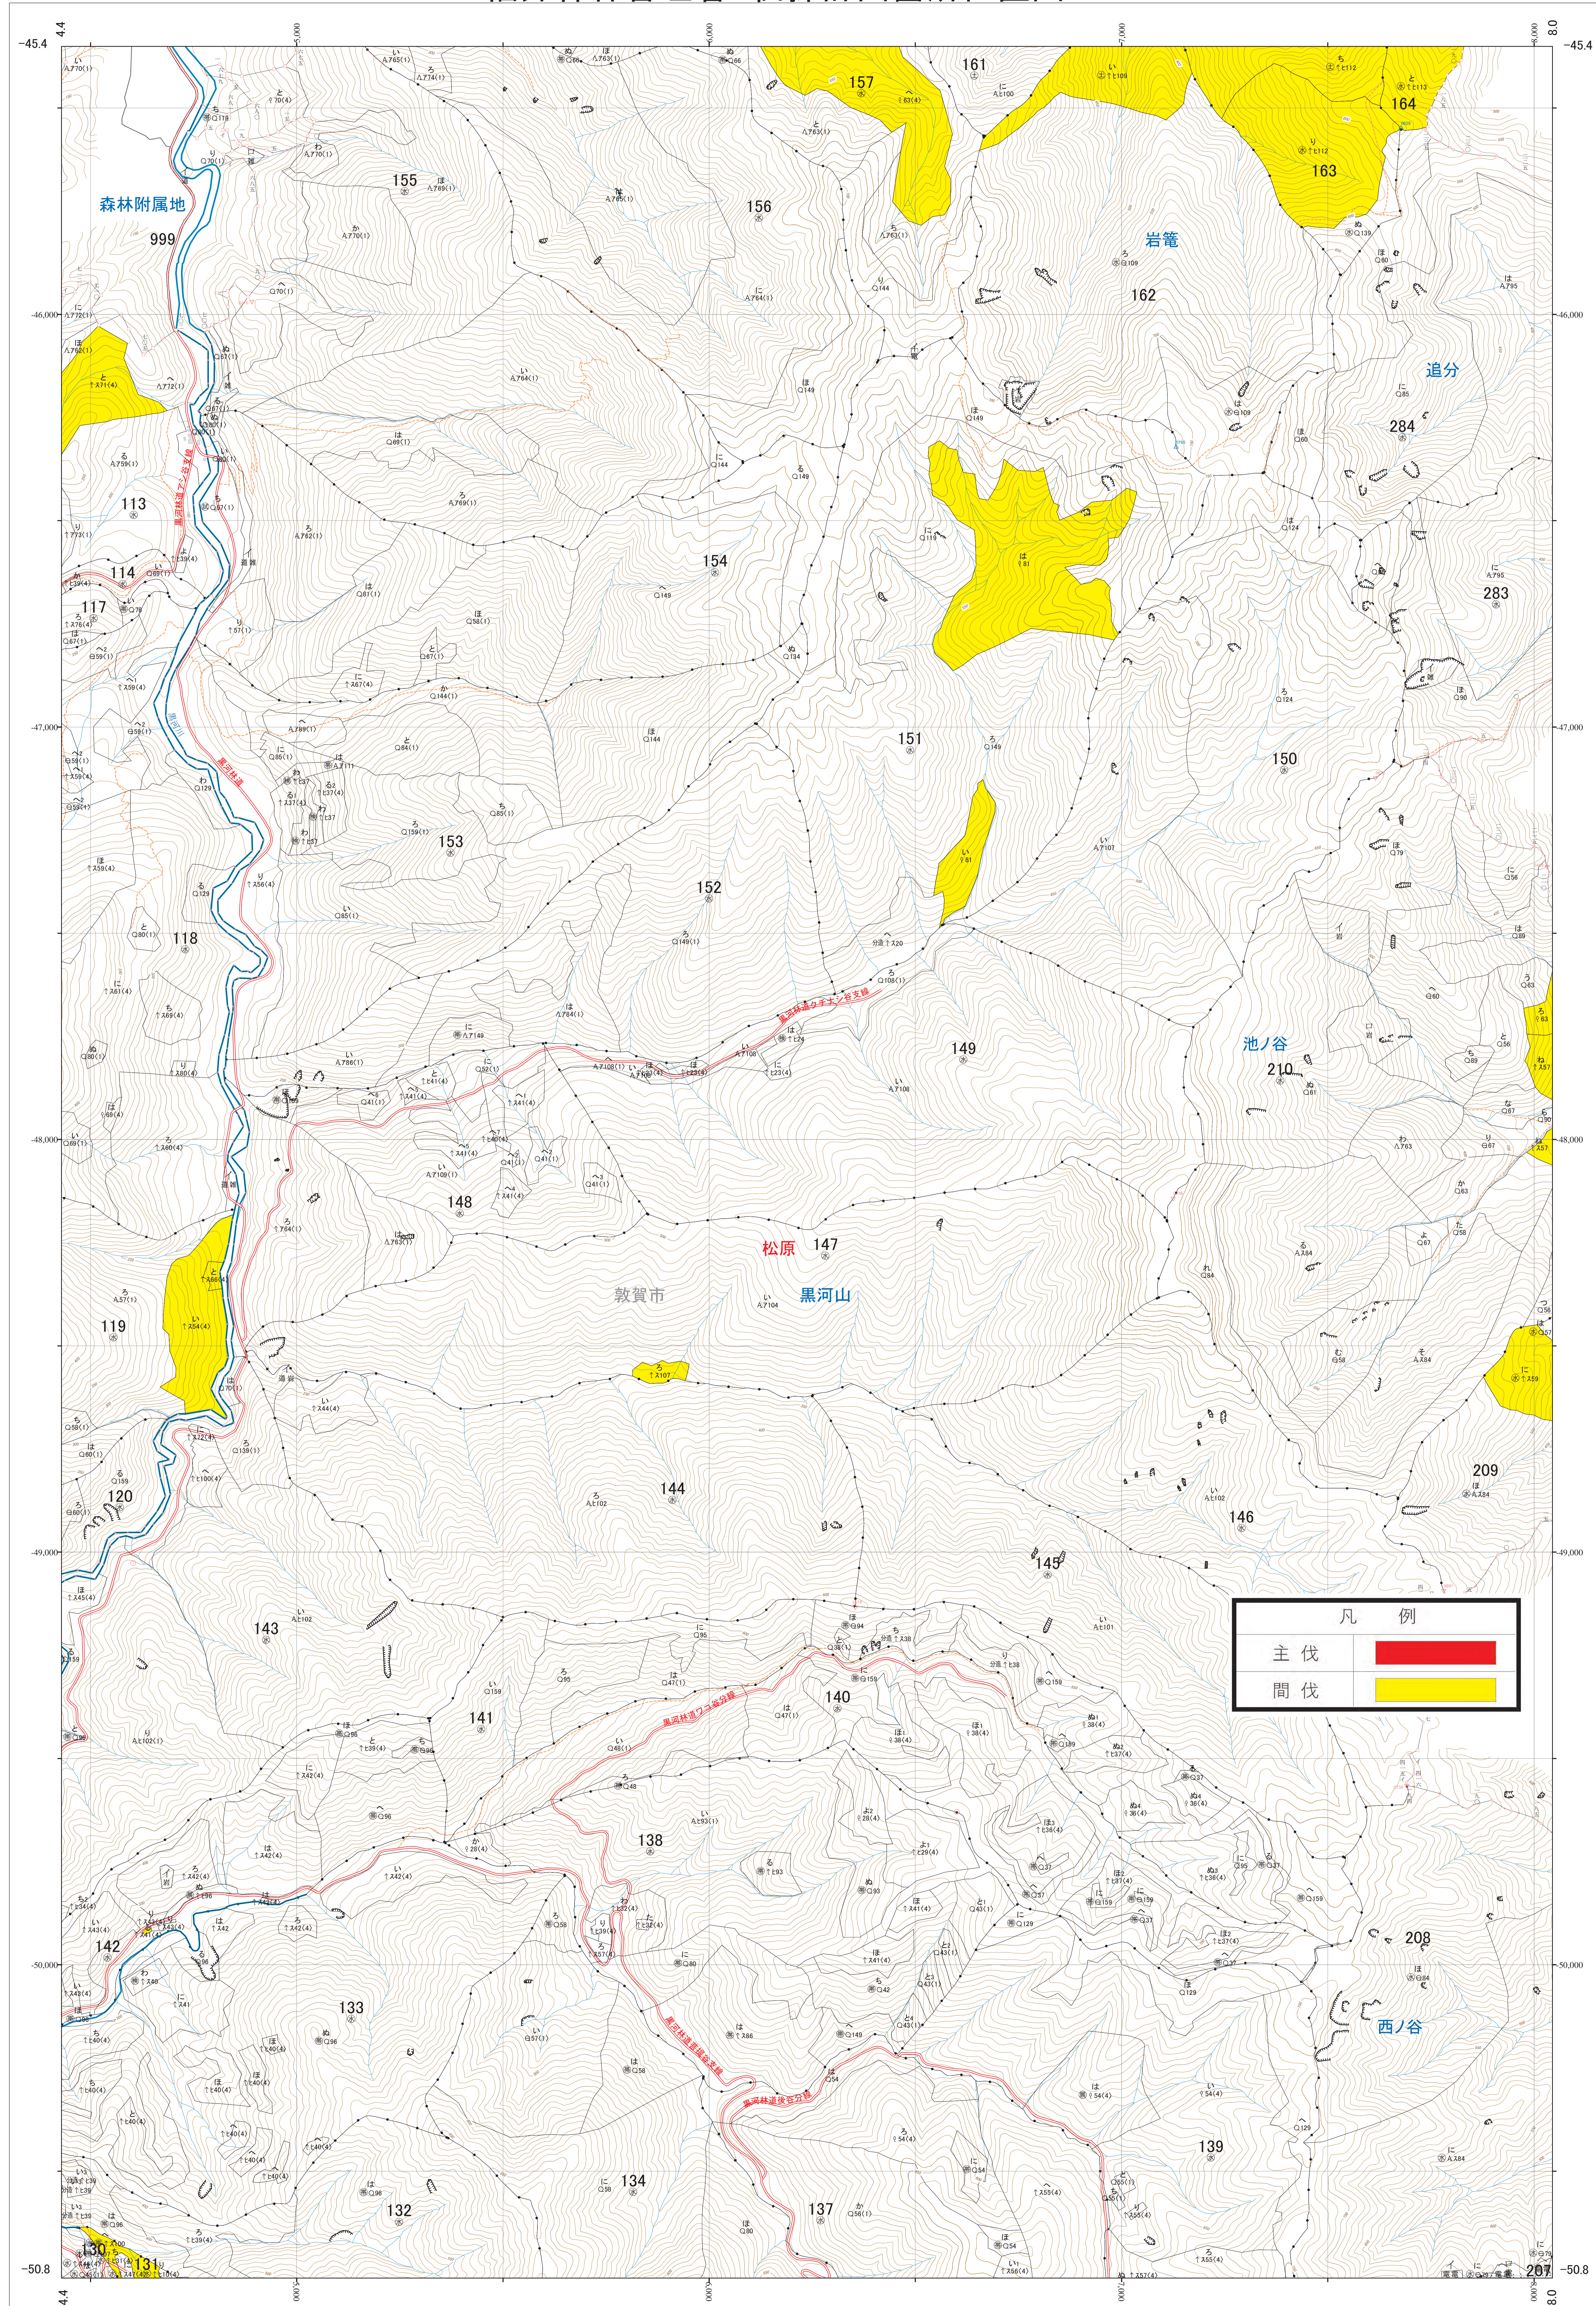

近畿中国森林管理局 若狭森林計画区
福井森林管理署 伐採計画箇所位置図 7

第VI公共座標

8.02

若狭 7

林班番号: 0113~0114・0117~0120・0132~0134・0137~0157・0161~0163・0208~0210・0283~0284・0999

令和四年度 第六次全国有林野施業実施計画策定
国有林の地域別の森林計画樹立

林班番号: 0113~0114・0117~0120・0132~0134・0137~0157・0161~0163・0208~0210・0283~0284・0999

若狭 7

近畿中国森林管理局 福井森林管理署

凡例	
主伐	
間伐	

1:5,000

0 100 200 300 400 500 1,000m